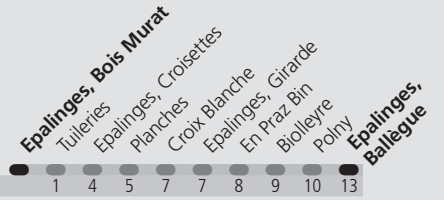

# ti 46 Epalinges, Bois Murat

Direction > Epalinges, Ballègue

Temps parcours maximal en minutes