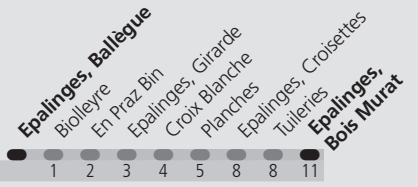

Temps parcours maximal en minutes

Dimanche & Fêtes

Epalinges, Ballègue Direction > **Epalinges, Bois Murat**

Epalinges, Ballègue	05 24	05 39	05 54	06 09	06 24	06 39	06 54	07 09	07 24	07 39	07 54	08 09	08 24	08 39	08 54	09 09	09 24	09 38	09 53	10 08	10 23	10 38
Croix Blanche	05 27	05 42	05 57	06 12	06 27	06 42	06 57	07 12	07 27	07 42	07 57	08 12	08 27	08 42	08 57	09 12	09 27	09 41	09 56	10 11	10 26	10 41
Epalinges, Croisettes	05 29	05 44	05 59	06 14	06 29	06 44	06 59	07 14	07 29	07 44	07 59	08 14	08 29	08 44	08 59	09 14	09 29	09 44	09 59	10 14	10 29	10 44
Epalinges, Bois Murat	05 32	05 47	06 02	06 17	06 32	06 47	07 02	07 17	07 32	07 47	08 02	08 17	08 32	08 47	09 02	09 17	09 32	09 47	10 02	10 17	10 32	10 47
Epalinges, Ballègue	10 53	11 08	11 23	11 38	11 53	12 08	12 23	12 38	12 53	13 08	13 23	13 38	13 53	14 08	14 23	14 38	14 53	15 08	15 23	15 38	15 53	16 08
Croix Blanche	10 56	11 11	11 26	11 41	11 56	12 11	12 26	12 41	12 56	13 11	13 26	13 41	13 56	14 11	14 26	14 41	14 56	15 11	15 26	15 41	15 56	16 11
Epalinges, Croisettes	10 59	11 14	11 29	11 44	11 59	12 14	12 29	12 44	12 59	13 14	13 29	13 44	13 59	14 14	14 29	14 44	14 59	15 14	15 29	15 44	15 59	16 14
Epalinges, Bois Murat	11 02	11 17	11 32	11 47	12 02	12 17	12 32	12 47	13 02	13 17	13 32	13 47	14 02	14 17	14 32	14 47	15 02	15 17	15 32	15 47	16 02	16 17
Epalinges, Ballègue	16 23	16 38	16 53	17 08	17 23	17 38	17 53	18 08	18 23	18 38	18 53	19 08	19 23	19 39	19 54	20 09	20 24	20 39	20 54	21 09	21 24	21 39
Croix Blanche	16 26	16 41	16 56	17 11	17 26	17 41	17 56	18 11	18 26	18 41	18 56	19 11	19 26	19 42	19 57	20 12	20 27	20 42	20 57	21 12	21 27	21 42
Epalinges, Croisettes	16 29	16 44	16 59	17 14	17 29	17 44	17 59	18 14	18 29	18 44	18 59	19 14	19 29	19 44	19 59	20 14	20 29	20 44	20 59	21 14	21 29	21 44
Epalinges, Bois Murat	16 32	16 47	17 02	17 17	17 32	17 47	18 02	18 17	18 32	18 47	19 02	19 17	19 32	19 47	20 02	20 17	20 32	20 47	21 02	21 17	21 32	21 47
Epalinges, Ballègue	21 54	22 09	22 24	22 39	22 54	23 09	23 24	23 39	23 54	00 09	00 24											
Croix Blanche	21 57	22 12	22 27	22 42	22 57	23 12	23 27	23 42	23 57	00 12	00 27											
Epalinges, Croisettes	21 59	22 14	22 29	22 44	22 59	23 14	23 29	23 44	23 59	00 14	00 29											
Epalinges, Bois Murat	22 02	22 17	22 32	22 47	23 02	23 17	23 32	23 47	00 02	00 17	00 32											

Fêtes: Noël, Nouvel An, 2 janvier, Vendredi Saint, Lundi de Pâques, Ascension, Lundi de Pentecôte, 1er août et Lundi du Jeûne fédéral

Vacances: 26.12.2022 au 06.01.2023, 13.02.2023 au 17.02.2023, 11.04.2023 au 21.04.2023, 19.05.2023, 03.07.2023 au 18.08.2023, 16.10.2023 au 27.10.2023

Les horaires peuvent être modifiés selon les conditions de circulation.