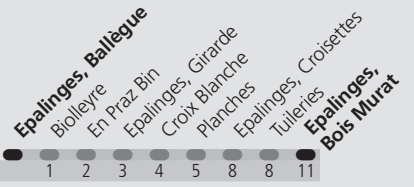

Temps parcours maximal en minutes

Samedi

Epalinges, Ballègue Direction > Epalinges, Bois Murat

Epalinges, Ballègue	05 24	05 39	05 54	06 09	06 24	06 39	06 54	07 09	07 24	07 39	07 54	08 08	08 23	08 38	08 53	09 08	09 21	09 36	09 49	09 59	10 14	10 29
Croix Blanche	05 27	05 42	05 57	06 12	06 27	06 42	06 57	07 12	07 27	07 42	07 57	08 11	08 26	08 41	08 56	09 11	09 24	09 39	09 52	10 02	10 17	10 32
Epalinges, Croisettes	05 29	05 44	05 59	06 14	06 29	06 44	06 59	07 14	07 29	07 44	07 59	08 14	08 29	08 44	08 59	09 14	09 27	09 42	09 55	10 05	10 20	10 35
Epalinges, Bois Murat	05 32	05 47	06 02	06 17	06 32	06 47	07 02	07 17	07 32	07 47	08 02	08 17	08 32	08 47	09 02	09 17	09 30	09 45	09 58	10 08	10 23	10 38
Epalinges, Ballègue	10 44	10 59	11 14	11 29	11 44	11 59	12 14	12 29	12 44	12 59	13 14	13 29	13 44	13 59	14 14	14 29	14 44	14 59	15 14	15 29	15 44	15 59
Croix Blanche	10 47	11 02	11 17	11 32	11 47	12 02	12 17	12 32	12 47	13 02	13 17	13 32	13 47	14 02	14 17	14 32	14 47	15 02	15 17	15 32	15 47	16 02
Epalinges, Croisettes	10 50	11 05	11 20	11 35	11 50	12 05	12 20	12 35	12 50	13 05	13 20	13 35	13 50	14 05	14 20	14 35	14 50	15 05	15 20	15 35	15 50	16 05
Epalinges, Bois Murat	10 53	11 08	11 23	11 38	11 53	12 08	12 23	12 38	12 53	13 08	13 23	13 38	13 53	14 08	14 23	14 38	14 53	15 08	15 23	15 38	15 53	16 08
Epalinges, Ballègue	16 14	16 29	16 44	16 59	17 14	17 29	17 44	17 59	18 14	18 29	18 44	19 00	19 15	19 30	19 40	19 54	20 09	20 24	20 39	20 54	21 09	21 24
Croix Blanche	16 17	16 32	16 47	17 02	17 17	17 32	17 47	18 02	18 17	18 32	18 47	19 03	19 18	19 33	19 43	19 57	20 12	20 27	20 42	20 57	21 12	21 27
Epalinges, Croisettes	16 20	16 35	16 50	17 05	17 20	17 35	17 50	18 05	18 20	18 35	18 50	19 05	19 20	19 35	19 45	19 59	20 14	20 29	20 44	20 59	21 14	21 29
Epalinges, Bois Murat	16 23	16 38	16 53	17 08	17 23	17 38	17 53	18 08	18 23	18 38	18 53	19 08	19 23	19 38	19 48	20 02	20 17	20 32	20 47	21 02	21 17	21 32
Epalinges, Ballègue	21 39	21 54	22 09	22 24	22 39	22 54	23 09	23 24	23 39	23 54	00 09	00 24										
Croix Blanche	21 42	21 57	22 12	22 27	22 42	22 57	23 12	23 27	23 42	23 57	00 12	00 27										
Epalinges, Croisettes	21 44	21 59	22 14	22 29	22 44	22 59	23 14	23 29	23 44	23 59	00 14	00 29										
Epalinges, Bois Murat	21 47	22 02	22 17	22 32	22 47	23 02	23 17	23 32	23 47	00 02	00 17	00 32										

Fêtes: Noël, Nouvel An, 2 janvier, Vendredi Saint, Lundi de Pâques, Ascension, Lundi de Pentecôte, 1er août et Lundi du Jeûne fédéral

Vacances: 26.12.2022 au 06.01.2023, 13.02.2023 au 17.02.2023, 11.04.2023 au 21.04.2023, 19.05.2023, 03.07.2023 au 18.08.2023, 16.10.2023 au 27.10.2023

Les horaires peuvent être modifiés selon les conditions de circulation.