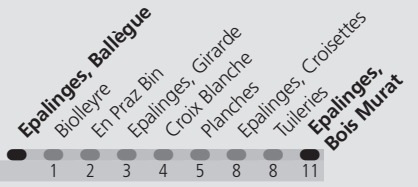

ti 46 Epalinges, Ballègue

Direction > **Epalinges, Bois Murat**

Temps parcours maximal en minutes

Lundi-Vendredi

Epalinges, Ballègue Direction > **Epalinges, Bois Murat**

Epalinges, Ballègue	05 29	05 44	05 59	06 14	06 29	06 44	06 58	07 11	07 26	07 41	07 57	08 13	08 28	08 43	08 58	09 13	09 28	09 43	09 58	10 13	10 28	10 43
Croix Blanche	05 32	05 47	06 02	06 17	06 32	06 47	07 01	07 15	07 30	07 45	08 00	08 16	08 31	08 46	09 01	09 16	09 31	09 46	10 01	10 16	10 31	10 46
Epalinges, Croisettes	05 34	05 49	06 04	06 19	06 34	06 49	07 04	07 19	07 34	07 49	08 04	08 19	08 34	08 49	09 04	09 19	09 34	09 49	10 04	10 19	10 34	10 49
Epalinges, Bois Murat	05 37	05 52	06 07	06 22	06 37	06 52	07 07	07 22	07 37	07 52	08 07	08 22	08 37	08 52	09 07	09 22	09 37	09 52	10 07	10 22	10 37	10 52
Epalinges, Ballègue	10 58	11 13	11 28	11 43	11 58	12 13	12 28	12 43	12 57	13 12	13 27	13 42	13 58	14 13	14 28	14 43	14 58	15 13	15 28	15 43	15 58	16 13
Croix Blanche	11 01	11 16	11 31	11 46	12 01	12 16	12 31	12 46	13 01	13 16	13 31	13 46	14 01	14 16	14 31	14 46	15 01	15 16	15 31	15 46	16 01	16 16
Epalinges, Croisettes	11 04	11 19	11 34	11 49	12 04	12 19	12 34	12 49	13 04	13 19	13 34	13 49	14 04	14 19	14 34	14 49	15 04	15 19	15 34	15 49	16 04	16 19
Epalinges, Bois Murat	11 07	11 22	11 37	11 52	12 07	12 22	12 37	12 52	13 07	13 22	13 37	13 52	14 07	14 22	14 37	14 52	15 07	15 22	15 37	15 52	16 07	16 22
Epalinges, Ballègue	16 28	16 42	16 57	17 12	17 27	17 42	17 57	18 12	18 28	18 43	18 58	19 14	19 29	19 44	19 59	20 14	20 29	20 44	20 57	21 09	21 24	21 39
Croix Blanche	16 31	16 45	17 00	17 15	17 30	17 45	18 00	18 15	18 31	18 46	19 01	19 17	19 32	19 47	20 02	20 17	20 32	20 47	21 00	21 12	21 27	21 42
Epalinges, Croisettes	16 34	16 48	17 03	17 18	17 33	17 48	18 03	18 18	18 34	18 49	19 04	19 19	19 34	19 49	20 04	20 19	20 34	20 49	21 02	21 14	21 29	21 44
Epalinges, Bois Murat	16 37	16 52	17 07	17 22	17 37	17 52	18 07	18 22	18 37	18 52	19 07	19 22	19 37	19 52	20 07	20 22	20 37	20 52	21 05	21 17	21 32	21 47
Epalinges, Ballègue	21 54	22 09	22 24	22 39	22 54	23 09	23 24	23 39	23 54	00 09	00 24											
Croix Blanche	21 57	22 12	22 27	22 42	22 57	23 12	23 27	23 42	23 57	00 12	00 27											
Epalinges, Croisettes	21 59	22 14	22 29	22 44	22 59	23 14	23 29	23 44	23 59	00 14	00 29											
Epalinges, Bois Murat	22 02	22 17	22 32	22 47	23 02	23 17	23 32	23 47	00 02	00 17	00 32											