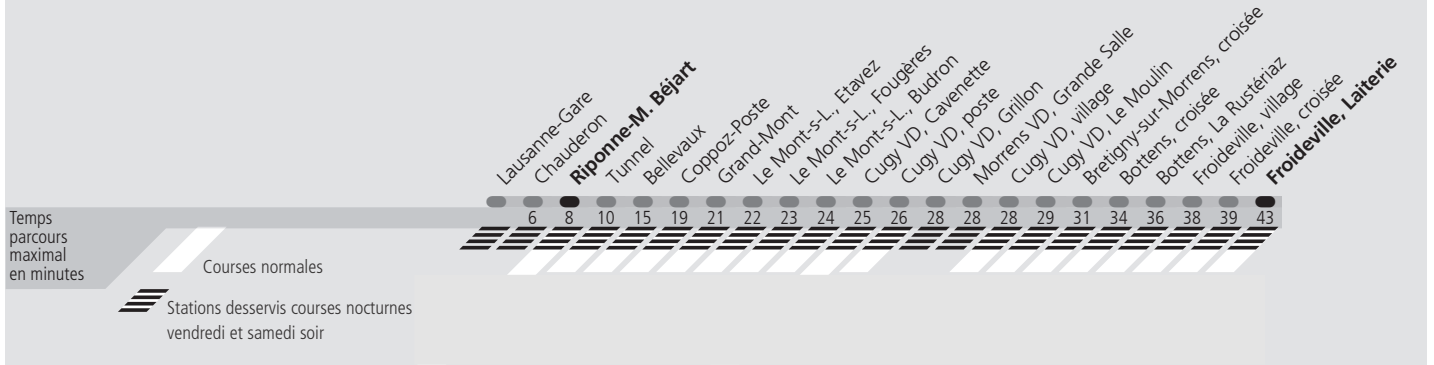

♿ Accessibilité restreinte. Renseignements au 021 621 01 11, prix d'un appel local (non surtaxé)

Samedi

Lausanne-Gare Direction > **Froideville, Laiterie**

Lausanne-Gare																						
Chauderon																						
Riponne-M. Béjart	05 38	06 38	07 38	08 38	09 08	09 38	10 08	10 38	11 08	11 38	12 08	12 38	13 08	13 38	14 08	14 38	15 08	15 38	16 08	16 38	17 08	17 38
Tunnel	05 40	06 40	07 40	08 40	09 10	09 40	10 10	10 40	11 10	11 40	12 10	12 40	13 10	13 40	14 10	14 40	15 10	15 40	16 10	16 40	17 10	17 40
Belleaux	05 45	06 45	07 45	08 45	09 15	09 45	10 15	10 45	11 15	11 45	12 15	12 45	13 15	13 45	14 15	14 45	15 15	15 45	16 15	16 45	17 15	17 45
Coppez-Poste	05 49	06 49	07 49	08 49	09 19	09 49	10 19	10 49	11 19	11 49	12 19	12 49	13 19	13 49	14 19	14 49	15 19	15 49	16 19	16 49	17 19	17 49
Grand-Mont	05 51	06 51	07 51	08 51	09 21	09 51	10 21	10 51	11 21	11 51	12 21	12 51	13 21	13 51	14 21	14 51	15 21	15 51	16 21	16 51	17 21	17 51
Le Mont-s-L., Budron	05 54	06 54	07 54	08 54	09 24	09 54	10 24	10 54	11 24	11 54	12 24	12 54	13 24	13 54	14 24	14 54	15 24	15 54	16 24	16 54	17 24	17 54
Cugy VD, village	05 58	06 58	07 58	08 58	09 28	09 58	10 28	10 58	11 28	11 58	12 28	12 58	13 28	13 58	14 28	14 58	15 28	15 58	16 28	16 58	17 28	17 58
Morrens VD, Grande Salle																						
Bretigny-sur-Morrens, croisée	06 01	07 01	08 01	09 01	09 31	10 01	10 31	11 01	11 31	12 01	12 31	13 01	13 31	14 01	14 31	15 01	15 31	16 01	16 31	17 01	17 31	18 01
Bottens, croisée	06 04	07 04	08 04	09 04	09 34	10 04	10 34	11 04	11 34	12 04	12 34	13 04	13 34	14 04	14 34	15 04	15 34	16 04	16 34	17 04	17 34	18 04
Froideville, village	06 08	07 08	08 08	09 08	09 38	10 08	10 38	11 08	11 38	12 08	12 38	13 08	13 38	14 08	14 38	15 08	15 38	16 08	16 38	17 08	17 38	18 08
Froideville, Laiterie	06 13	07 13	08 13	09 13	09 43	10 13	10 43	11 13	11 43	12 13	12 43	13 13	13 43	14 13	14 43	15 13	15 43	16 13	16 43	17 13	17 43	18 13
Lausanne-Gare																						
Chauderon																						
Riponne-M. Béjart	18 08	18 38	19 08	19 38	20 08	20 38	21 38	22 38	23 38	00 38	01 38	03 38										
Tunnel	18 10	18 40	19 10	19 40	20 10	20 40	21 40	22 40	23 40	00 40	01 40	03 40										
Belleaux	18 15	18 45	19 15	19 45	20 15	20 45	21 45	22 45	23 45	00 45	01 45	03 45										
Coppez-Poste	18 19	18 49	19 19	19 49	20 19	20 49	21 49	22 49	23 49	00 49	01 49	03 49										
Grand-Mont	18 21	18 51	19 21	19 51	20 21	20 51	21 51	22 51	23 51	00 51	01 51	03 51										
Le Mont-s-L., Budron	18 24	18 54	19 24	19 54	20 24	20 54	21 54	22 54	23 54	00 54	01 54	03 54										
Cugy VD, village	18 28	18 58	19 28	19 58	20 28	20 58	21 58	22 58	23 58	00 58	01 58	03 58										
Morrens VD, Grande Salle																						
Bretigny-sur-Morrens, croisée	18 31	19 01	19 31	20 01	20 31	21 01	22 01	23 01	00 01	01 01	02 01	04 01										
Bottens, croisée	18 34	19 04	19 34	20 04	20 34	21 04	22 04	23 04	00 04	01 04	02 04	04 04										
Froideville, village	18 38	19 08	19 38	20 08	20 38	21 08	22 08	23 08	00 08	01 08	02 12	04 12										
Froideville, Laiterie	18 43	19 13	19 43	20 13	20 43	21 13	22 13	23 13	00 13	01 13	02 17	04 17										

Fêtes: Noël, Nouvel An, 2 janvier, Vendredi Saint, Lundi de Pâques, Ascension, Lundi de Pentecôte, 1er août et Lundi du Jeûne fédéral
Vacances: 27.12.2021 au 07.01.2022, 21.02 au 25.02.2022, 19.04 au 29.04.2022, 27.05.2022, 04.07 au 19.08.2022, 17.10 au 28.10.2022

Les horaires peuvent être modifiés selon les conditions de circulation.