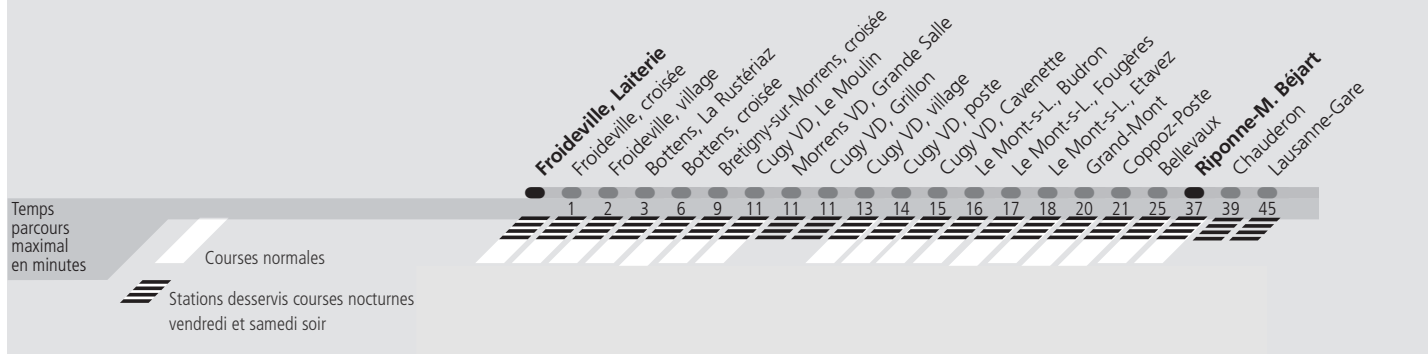

♿ Accessibilité restreinte. Renseignements au 021 621 01 11, prix d'un appel local (non surtaxé)

Métro m2

Dimanche & Fêtes

Froideville, Laiterie Direction > Lausanne-Gare

Froideville, Laiterie	05 20	06 20	07 20	08 20	08 50	09 20	09 50	10 20	10 50	11 20	11 50	12 20	12 50	13 20	13 50	14 20	14 50	15 20	15 50	16 20	16 50	17 20
Froideville, village	05 22	06 22	07 22	08 22	08 52	09 22	09 52	10 22	10 52	11 22	11 52	12 22	12 52	13 22	13 52	14 22	14 52	15 22	15 52	16 22	16 52	17 22
Bottens, croisée	05 26	06 26	07 26	08 26	08 56	09 26	09 56	10 26	10 56	11 26	11 56	12 26	12 56	13 26	13 56	14 26	14 56	15 26	15 56	16 26	16 56	17 26
Bretigny-sur-Morrens, croisée	05 29	06 29	07 29	08 29	08 59	09 29	09 59	10 29	10 59	11 29	11 59	12 29	12 59	13 29	13 59	14 29	14 59	15 29	15 59	16 29	16 59	17 29
Morrens VD, Grande Salle																						
Cugy VD, village	05 33	06 33	07 33	08 33	09 03	09 33	10 03	10 33	11 03	11 33	12 03	12 33	13 03	13 33	14 03	14 33	15 03	15 33	16 03	16 33	17 03	17 33
Le Mont-s-L., Budron	05 36	06 36	07 36	08 36	09 06	09 36	10 06	10 36	11 06	11 36	12 06	12 36	13 06	13 36	14 06	14 36	15 06	15 36	16 06	16 36	17 06	17 36
Grand-Mont	05 40	06 40	07 40	08 40	09 10	09 40	10 10	10 40	11 10	11 40	12 10	12 40	13 10	13 40	14 10	14 40	15 10	15 40	16 10	16 40	17 10	17 40
Coppoz-Poste	05 41	06 41	07 41	08 41	09 11	09 41	10 11	10 41	11 11	11 41	12 11	12 41	13 11	13 41	14 11	14 41	15 11	15 41	16 11	16 41	17 11	17 41
Bellevaux	05 45	06 45	07 45	08 45	09 15	09 45	10 15	10 45	11 15	11 45	12 15	12 45	13 15	13 45	14 15	14 45	15 15	15 45	16 15	16 45	17 15	17 45
Riponne-M. Béjart	05 57	06 57	07 57	08 57	09 27	09 57	10 27	10 57	11 27	11 57	12 27	12 57	13 27	13 57	14 27	14 57	15 27	15 57	16 27	16 57	17 27	17 57
Chauderon																						
Lausanne-Gare																						
Froideville, Laiterie	17 50	18 20	18 50	19 20	19 50	20 20	21 20	22 20	23 20	00 20												
Froideville, village	17 52	18 22	18 52	19 22	19 52	20 22	21 22	22 22	23 22	00 22												
Bottens, croisée	17 56	18 26	18 56	19 26	19 56	20 26	21 26	22 26	23 26	00 26												
Bretigny-sur-Morrens, croisée	17 59	18 29	18 59	19 29	19 59	20 29	21 29	22 29	23 29	00 29												
Morrens VD, Grande Salle																						
Cugy VD, village	18 03	18 33	19 03	19 33	20 03	20 33	21 33	22 33	23 33	00 33												
Le Mont-s-L., Budron	18 06	18 36	19 06	19 36	20 06	20 36	21 36	22 36	23 36	00 36												
Grand-Mont	18 10	18 40	19 10	19 40	20 10	20 40	21 40	22 40	23 40	00 40												
Coppoz-Poste	18 11	18 41	19 11	19 41	20 11	20 41	21 41	22 41	23 41	00 41												
Bellevaux	18 15	18 45	19 15	19 45	20 15	20 45	21 45	22 45	23 45	00 45												
Riponne-M. Béjart	18 27	18 57	19 27	19 57	20 27	20 57	21 57	22 57	23 57	00 57												
Chauderon																						
Lausanne-Gare																						

Fêtes: Noël, Nouvel An, 2 janvier, Vendredi Saint, Lundi de Pâques, Ascension, Lundi de Pentecôte, 1er août et Lundi du Jeûne fédéral

Vacances: 27.12.2021 au 07.01.2022, 21.02 au 25.02.2022, 19.04 au 29.04.2022, 27.05.2022, 04.07 au 19.08.2022, 17.10 au 28.10.2022

Les horaires peuvent être modifiés selon les conditions de circulation.