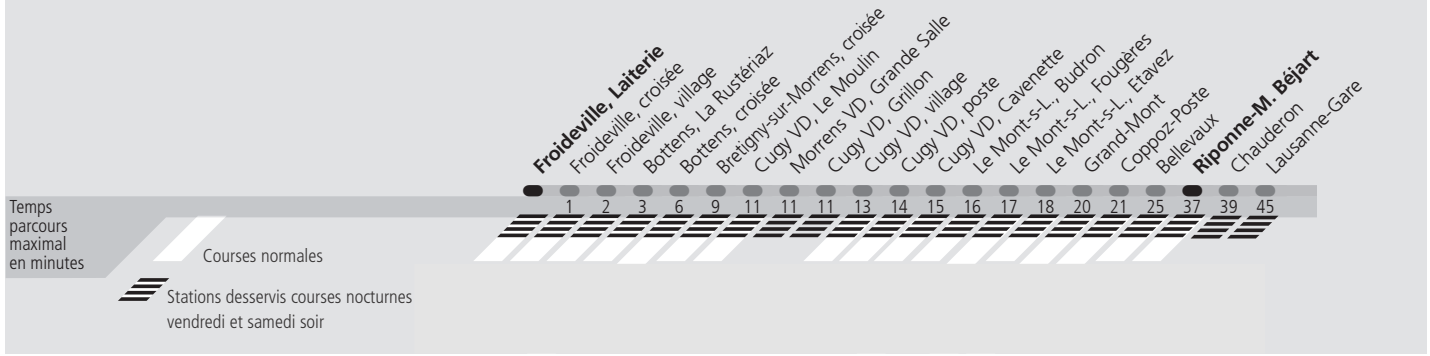

♿ Accessibilité restreinte. Renseignements au 021 621 01 11, prix d'un appel local (non surtaxé)

Samedi

Froideville, Laiterie Direction > Lausanne-Gare

Froideville, Laiterie	05 20	06 20	07 20	08 20	08 50	09 20	09 50	10 20	10 50	11 20	11 50	12 20	12 50	13 20	13 50	14 20	14 50	15 20	15 50	16 20	16 50	17 20
Froideville, village	05 22	06 22	07 22	08 22	08 52	09 22	09 52	10 22	10 52	11 22	11 52	12 22	12 52	13 22	13 52	14 22	14 52	15 22	15 52	16 22	16 52	17 22
Bottens, croisée	05 26	06 26	07 26	08 26	08 56	09 26	09 56	10 26	10 56	11 26	11 56	12 26	12 56	13 26	13 56	14 26	14 56	15 26	15 56	16 26	16 56	17 26
Bretigny-sur-Morrens, croisée	05 29	06 29	07 29	08 29	08 59	09 29	09 59	10 29	10 59	11 29	11 59	12 29	12 59	13 29	13 59	14 29	14 59	15 29	15 59	16 29	16 59	17 29
Morrens VD, Grande Salle																						
Cugy VD, village	05 33	06 33	07 33	08 33	09 03	09 33	10 03	10 33	11 03	11 33	12 03	12 33	13 03	13 33	14 03	14 33	15 03	15 33	16 03	16 33	17 03	17 33
Le Mont-s-L., Budron	05 36	06 36	07 36	08 36	09 06	09 36	10 06	10 36	11 06	11 36	12 06	12 36	13 06	13 36	14 06	14 36	15 06	15 36	16 06	16 36	17 06	17 36
Grand-Mont	05 40	06 40	07 40	08 40	09 10	09 40	10 10	10 40	11 10	11 40	12 10	12 40	13 10	13 40	14 10	14 40	15 10	15 40	16 10	16 40	17 10	17 40
Coppoz-Poste	05 41	06 41	07 41	08 41	09 11	09 41	10 11	10 41	11 11	11 41	12 11	12 41	13 11	13 41	14 11	14 41	15 11	15 41	16 11	16 41	17 11	17 41
Bellevaux	05 45	06 45	07 45	08 45	09 15	09 45	10 15	10 45	11 15	11 45	12 15	12 45	13 15	13 45	14 15	14 45	15 15	15 45	16 15	16 45	17 15	17 45
Riponne-M. Béjart	05 57	06 57	07 57	08 57	09 27	09 57	10 27	10 57	11 27	11 57	12 27	12 57	13 27	13 57	14 27	14 57	15 27	15 57	16 27	16 57	17 27	17 57
Chauderon																						
Lausanne-Gare																						
Froideville, Laiterie	17 50	18 20	18 50	19 20	19 50	20 20	21 20	22 20	23 20	00 20	02 50	04 50										
Froideville, village	17 52	18 22	18 52	19 22	19 52	20 22	21 22	22 22	23 22	00 22	02 52	04 52										
Bottens, croisée	17 56	18 26	18 56	19 26	19 56	20 26	21 26	22 26	23 26	00 26	02 56	04 56										
Bretigny-sur-Morrens, croisée	17 59	18 29	18 59	19 29	19 59	20 29	21 29	22 29	23 29	00 29	02 59	04 59										
Morrens VD, Grande Salle																						
Cugy VD, village	18 03	18 33	19 03	19 33	20 03	20 33	21 33	22 33	23 33	00 33	03 06	05 06										
Le Mont-s-L., Budron	18 06	18 36	19 06	19 36	20 06	20 36	21 36	22 36	23 36	00 36	03 09	05 09										
Grand-Mont	18 10	18 40	19 10	19 40	20 10	20 40	21 40	22 40	23 40	00 40	03 13	05 13										
Coppoz-Poste	18 11	18 41	19 11	19 41	20 11	20 41	21 41	22 41	23 41	00 41	03 14	05 14										
Bellevaux	18 15	18 45	19 15	19 45	20 15	20 45	21 45	22 45	23 45	00 45	03 18	05 18										
Riponne-M. Béjart	18 27	18 57	19 27	19 57	20 27	20 57	21 57	22 57	23 57	00 57	03 22	05 22										
Chauderon											03 24	05 24										
Lausanne-Gare											03 30	05 30										

Fêtes: Noël, Nouvel An, 2 janvier, Vendredi Saint, Lundi de Pâques, Ascension, Lundi de Pentecôte, 1er août et Lundi du Jeûne fédéral
Vacances: 27.12.2021 au 07.01.2022, 21.02 au 25.02.2022, 19.04 au 29.04.2022, 27.05.2022, 04.07 au 19.08.2022, 17.10 au 28.10.2022

Les horaires peuvent être modifiés selon les conditions de circulation.