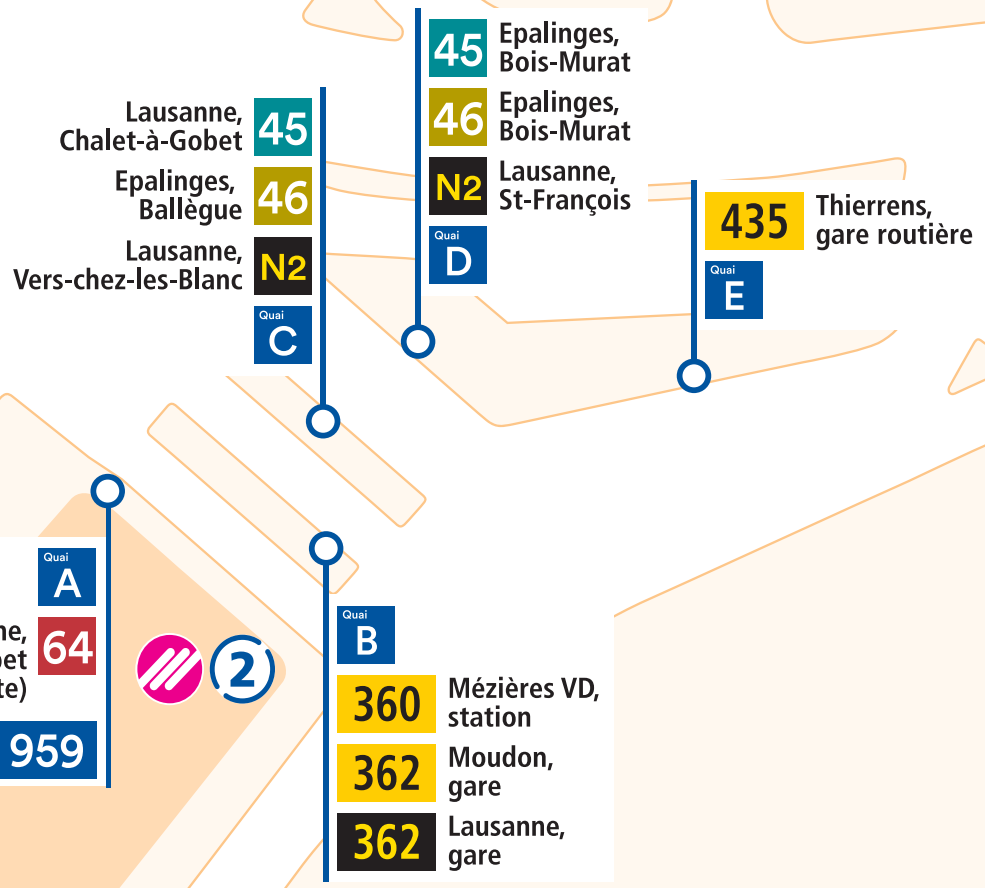

# Epalinges, Croisettes

Route de Berne

Valable à partir du 03.12.2022