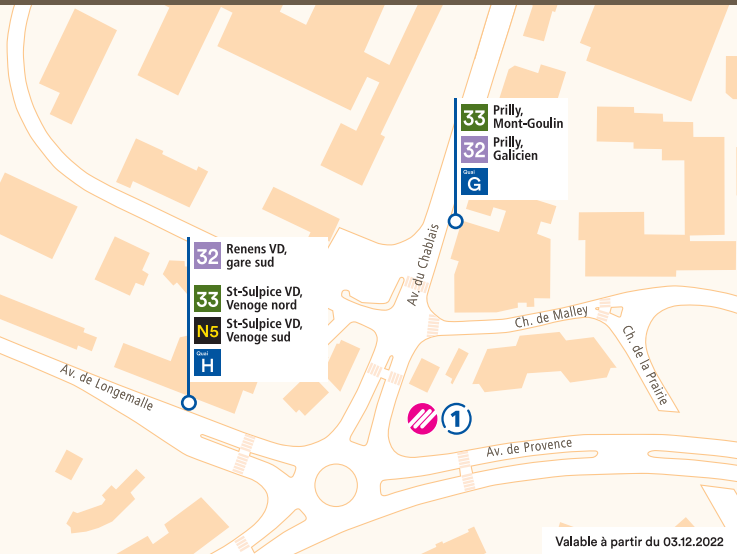

# Lausanne, Malley

**32** Renens VD,  
gare sud

**33** St-Sulpice VD,  
Venoge nord

**N5** St-Sulpice VD,  
Venoge sud

Qual  
**H**

**33** Prilly,  
Mont-Goulin

**32** Prilly,  
Galicien

Qual  
**G**