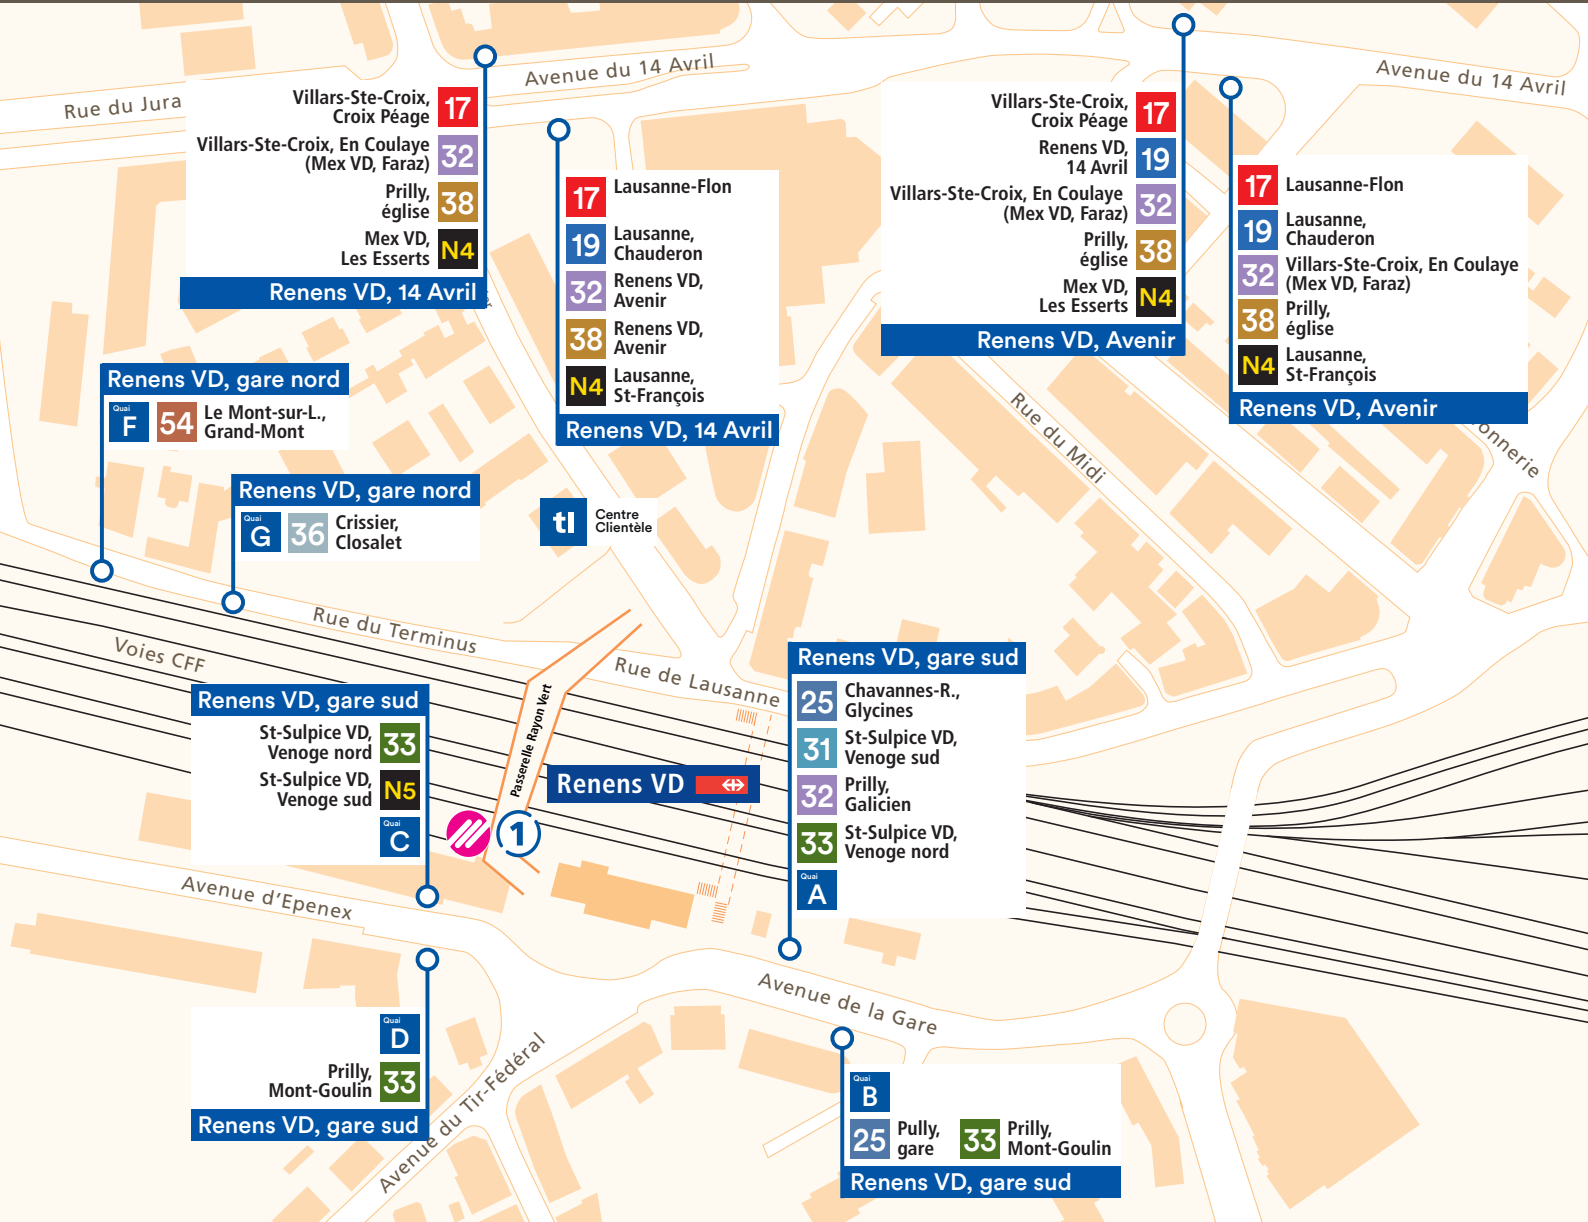

Renens VD

Valable à partir du 03.12.2022