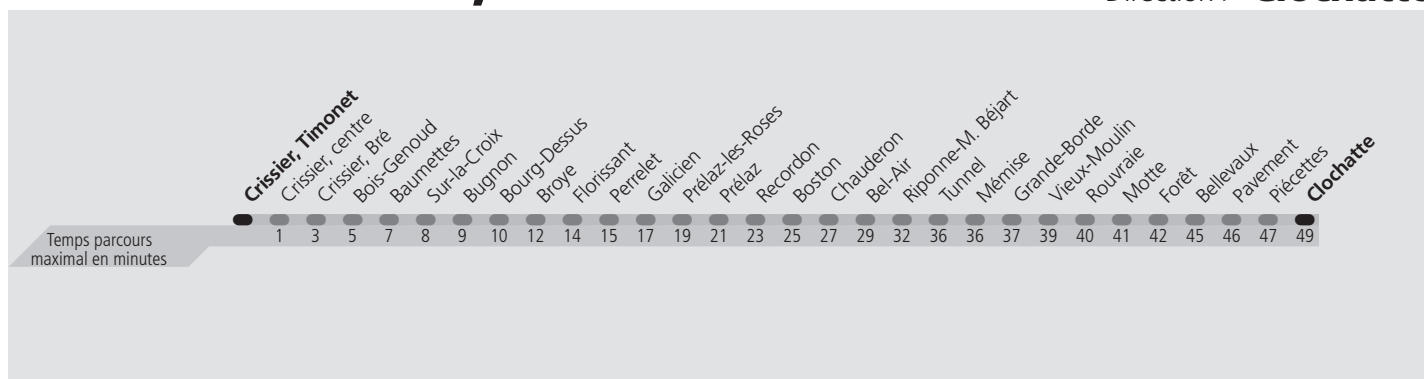

# tl 18 Crissier, Timonet

Direction > **Clochatte**

## Lundi-Vendredi

**Crissier, Timonet** Direction > **Clochatte**

<b>Crissier, Timonet</b>			05 21	05 36	05 51	06 05	06 15	06 25	06 35	06 45	▲	19 36	19 46	19 56	20 06	20 16	20 26	20 36	20 45	20 56	21 05
Crissier, Bré			05 24	05 39	05 54	06 08	06 18	06 28	06 38	06 48	▲	19 39	19 49	19 59	20 09	20 19	20 29	20 39	20 48	20 59	21 08
Bugnon			05 28	05 43	05 58	06 12	06 22	06 32	06 43	06 53	▲	19 44	19 53	20 03	20 13	20 23	20 33	20 43	20 52	21 03	21 11
Perrelet			05 33	05 48	06 03	06 17	06 27	06 37	06 48	06 59	▲	19 49	19 58	20 08	20 18	20 28	20 38	20 48	20 57	21 08	21 16
Galicien	05 21		05 35	05 50	06 05	06 19	06 29	06 39	06 50	07 01	▲	19 51	20 00	20 10	20 20	20 30	20 40	20 50	20 59	21 10	21 18
Prélaz-les-Roses		05 23	05 37	05 52	06 07	06 21	06 31	06 41	06 52	07 03	▲	19 53	20 02	20 12	20 22	20 32	20 42	20 52	21 01	21 12	21 20
Chauderon		05 29	05 43	05 58	06 13	06 27	06 37	06 47	06 58	07 09	▲	19 59	20 08	20 18	20 28	20 38	20 48	20 58	21 07	21 18	21 26
Bel-Air		05 30	05 44	05 59	06 14	06 28	06 38	06 48	06 59	07 11	▲	20 01	20 09	20 19	20 29	20 39	20 49	20 59	21 08	21 19	21 27
Riponne-M. Béjart		05 32	05 46	06 01	06 17	06 31	06 41	06 51	07 02	07 14	▲	20 04	20 12	20 22	20 32	20 42	20 52	21 02	21 11	21 22	21 30
Tunnel		05 34	05 48	06 03	06 19	06 33	06 43	06 53	07 05	07 17	▲	20 08	20 16	20 26	20 36	20 46	20 56	21 05	21 14	21 25	21 33
Vieux-Moulin		05 36	05 50	06 05	06 21	06 35	06 45	06 56	07 08	07 20	▲	20 11	20 19	20 29	20 39	20 49	20 59	21 08	21 17	21 28	21 36
Rouvraie	05 12	05 26	05 37	05 51	06 06	06 22	06 36	06 46	06 57	07 09	▲	20 12	20 20	20 30	20 40	20 50	21 00	21 09	21 18	21 29	21 37
Belleveaux	05 14	05 28	05 39	05 53	06 08	06 24	06 39	06 49	07 00	07 13	▲	20 15	20 23	20 33	20 43	20 53	21 03	21 12	21 21	21 32	21 40
<b>Clochatte</b>	05 17	05 31	05 42	05 56	06 11	06 27	06 42	06 52	07 03	07 16	▲	20 18	20 26	20 36	20 46	20 56	21 06	21 15	21 24	21 35	21 43