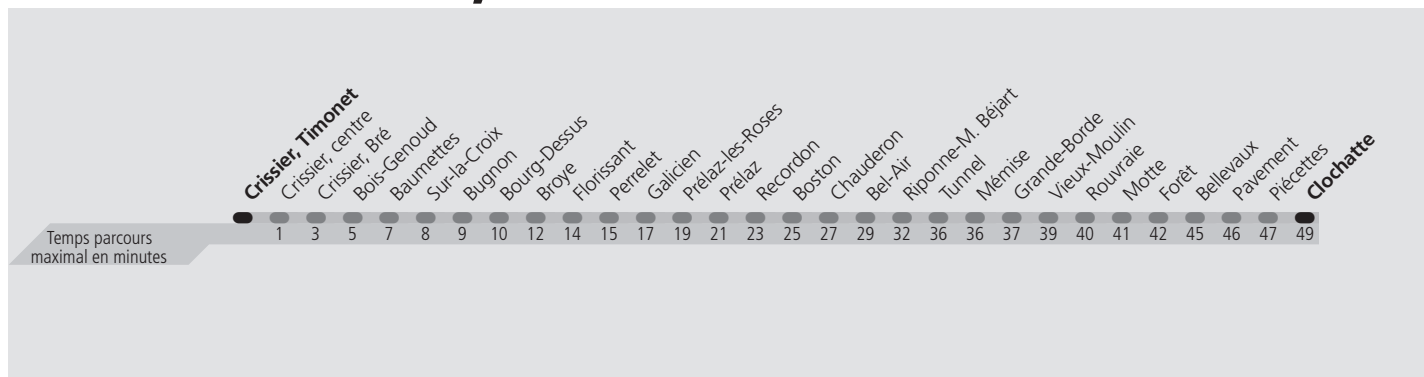

tl 18 Crissier, Timonet

Direction > Clochatte

Samedi

Crissier, Timonet Direction > Clochatte

Crissier, Timonet	16 49	16 59	17 09	17 19	17 29	17 39	17 49	17 59	18 09	18 19	18 29	18 40	18 50	19 00	19 10	19 20	19 30	19 40	19 50	20 00	20 10	20 20
Crissier, Bré	16 52	17 02	17 12	17 22	17 32	17 42	17 52	18 02	18 12	18 22	18 32	18 43	18 53	19 03	19 13	19 23	19 33	19 43	19 53	20 03	20 13	20 23
Bugnon	16 57	17 07	17 17	17 27	17 37	17 47	17 57	18 07	18 17	18 26	18 36	18 47	18 57	19 07	19 17	19 27	19 37	19 47	19 57	20 07	20 17	20 27
Perrelet	17 02	17 12	17 22	17 32	17 42	17 52	18 02	18 12	18 22	18 31	18 41	18 52	19 02	19 12	19 22	19 32	19 42	19 52	20 02	20 12	20 22	20 32
Galicien	17 04	17 14	17 24	17 34	17 44	17 54	18 04	18 14	18 24	18 33	18 43	18 54	19 04	19 14	19 24	19 34	19 44	19 54	20 04	20 14	20 24	20 34
Prélaz-les-Roses	17 06	17 16	17 26	17 36	17 46	17 56	18 06	18 16	18 26	18 35	18 45	18 56	19 06	19 16	19 26	19 36	19 46	19 56	20 06	20 16	20 26	20 36
Chauderon	17 13	17 23	17 33	17 43	17 52	18 02	18 12	18 22	18 32	18 41	18 51	19 02	19 12	19 22	19 32	19 42	19 52	20 02	20 12	20 22	20 32	20 42
Bel-Air	17 15	17 25	17 35	17 45	17 54	18 04	18 14	18 24	18 34	18 43	18 53	19 04	19 14	19 24	19 34	19 44	19 54	20 03	20 13	20 23	20 33	20 43
Riponne-M. Béjart	17 18	17 28	17 38	17 48	17 57	18 07	18 17	18 27	18 37	18 46	18 56	19 07	19 17	19 27	19 37	19 47	19 57	20 06	20 16	20 26	20 36	20 46
Tunnel	17 21	17 31	17 41	17 51	18 00	18 10	18 20	18 30	18 40	18 49	18 59	19 10	19 20	19 30	19 40	19 50	20 00	20 09	20 19	20 29	20 39	20 49
Vieux-Moulin	17 24	17 34	17 44	17 54	18 03	18 13	18 23	18 33	18 43	18 52	19 02	19 13	19 23	19 33	19 43	19 53	20 03	20 12	20 22	20 32	20 42	20 52
Rouvraie	17 25	17 35	17 45	17 55	18 04	18 14	18 24	18 34	18 44	18 53	19 03	19 14	19 24	19 34	19 44	19 54	20 04	20 13	20 23	20 33	20 43	20 53
Bellevaux	17 28	17 38	17 48	17 58	18 07	18 17	18 27	18 37	18 47	18 56	19 06	19 17	19 27	19 37	19 47	19 57	20 07	20 16	20 26	20 36	20 46	20 56
Clochatte	17 31	17 41	17 51	18 01	18 10	18 20	18 30	18 40	18 50	18 59	19 09	19 20	19 30	19 40	19 50	20 00	20 10	20 19	20 29	20 39	20 49	20 59