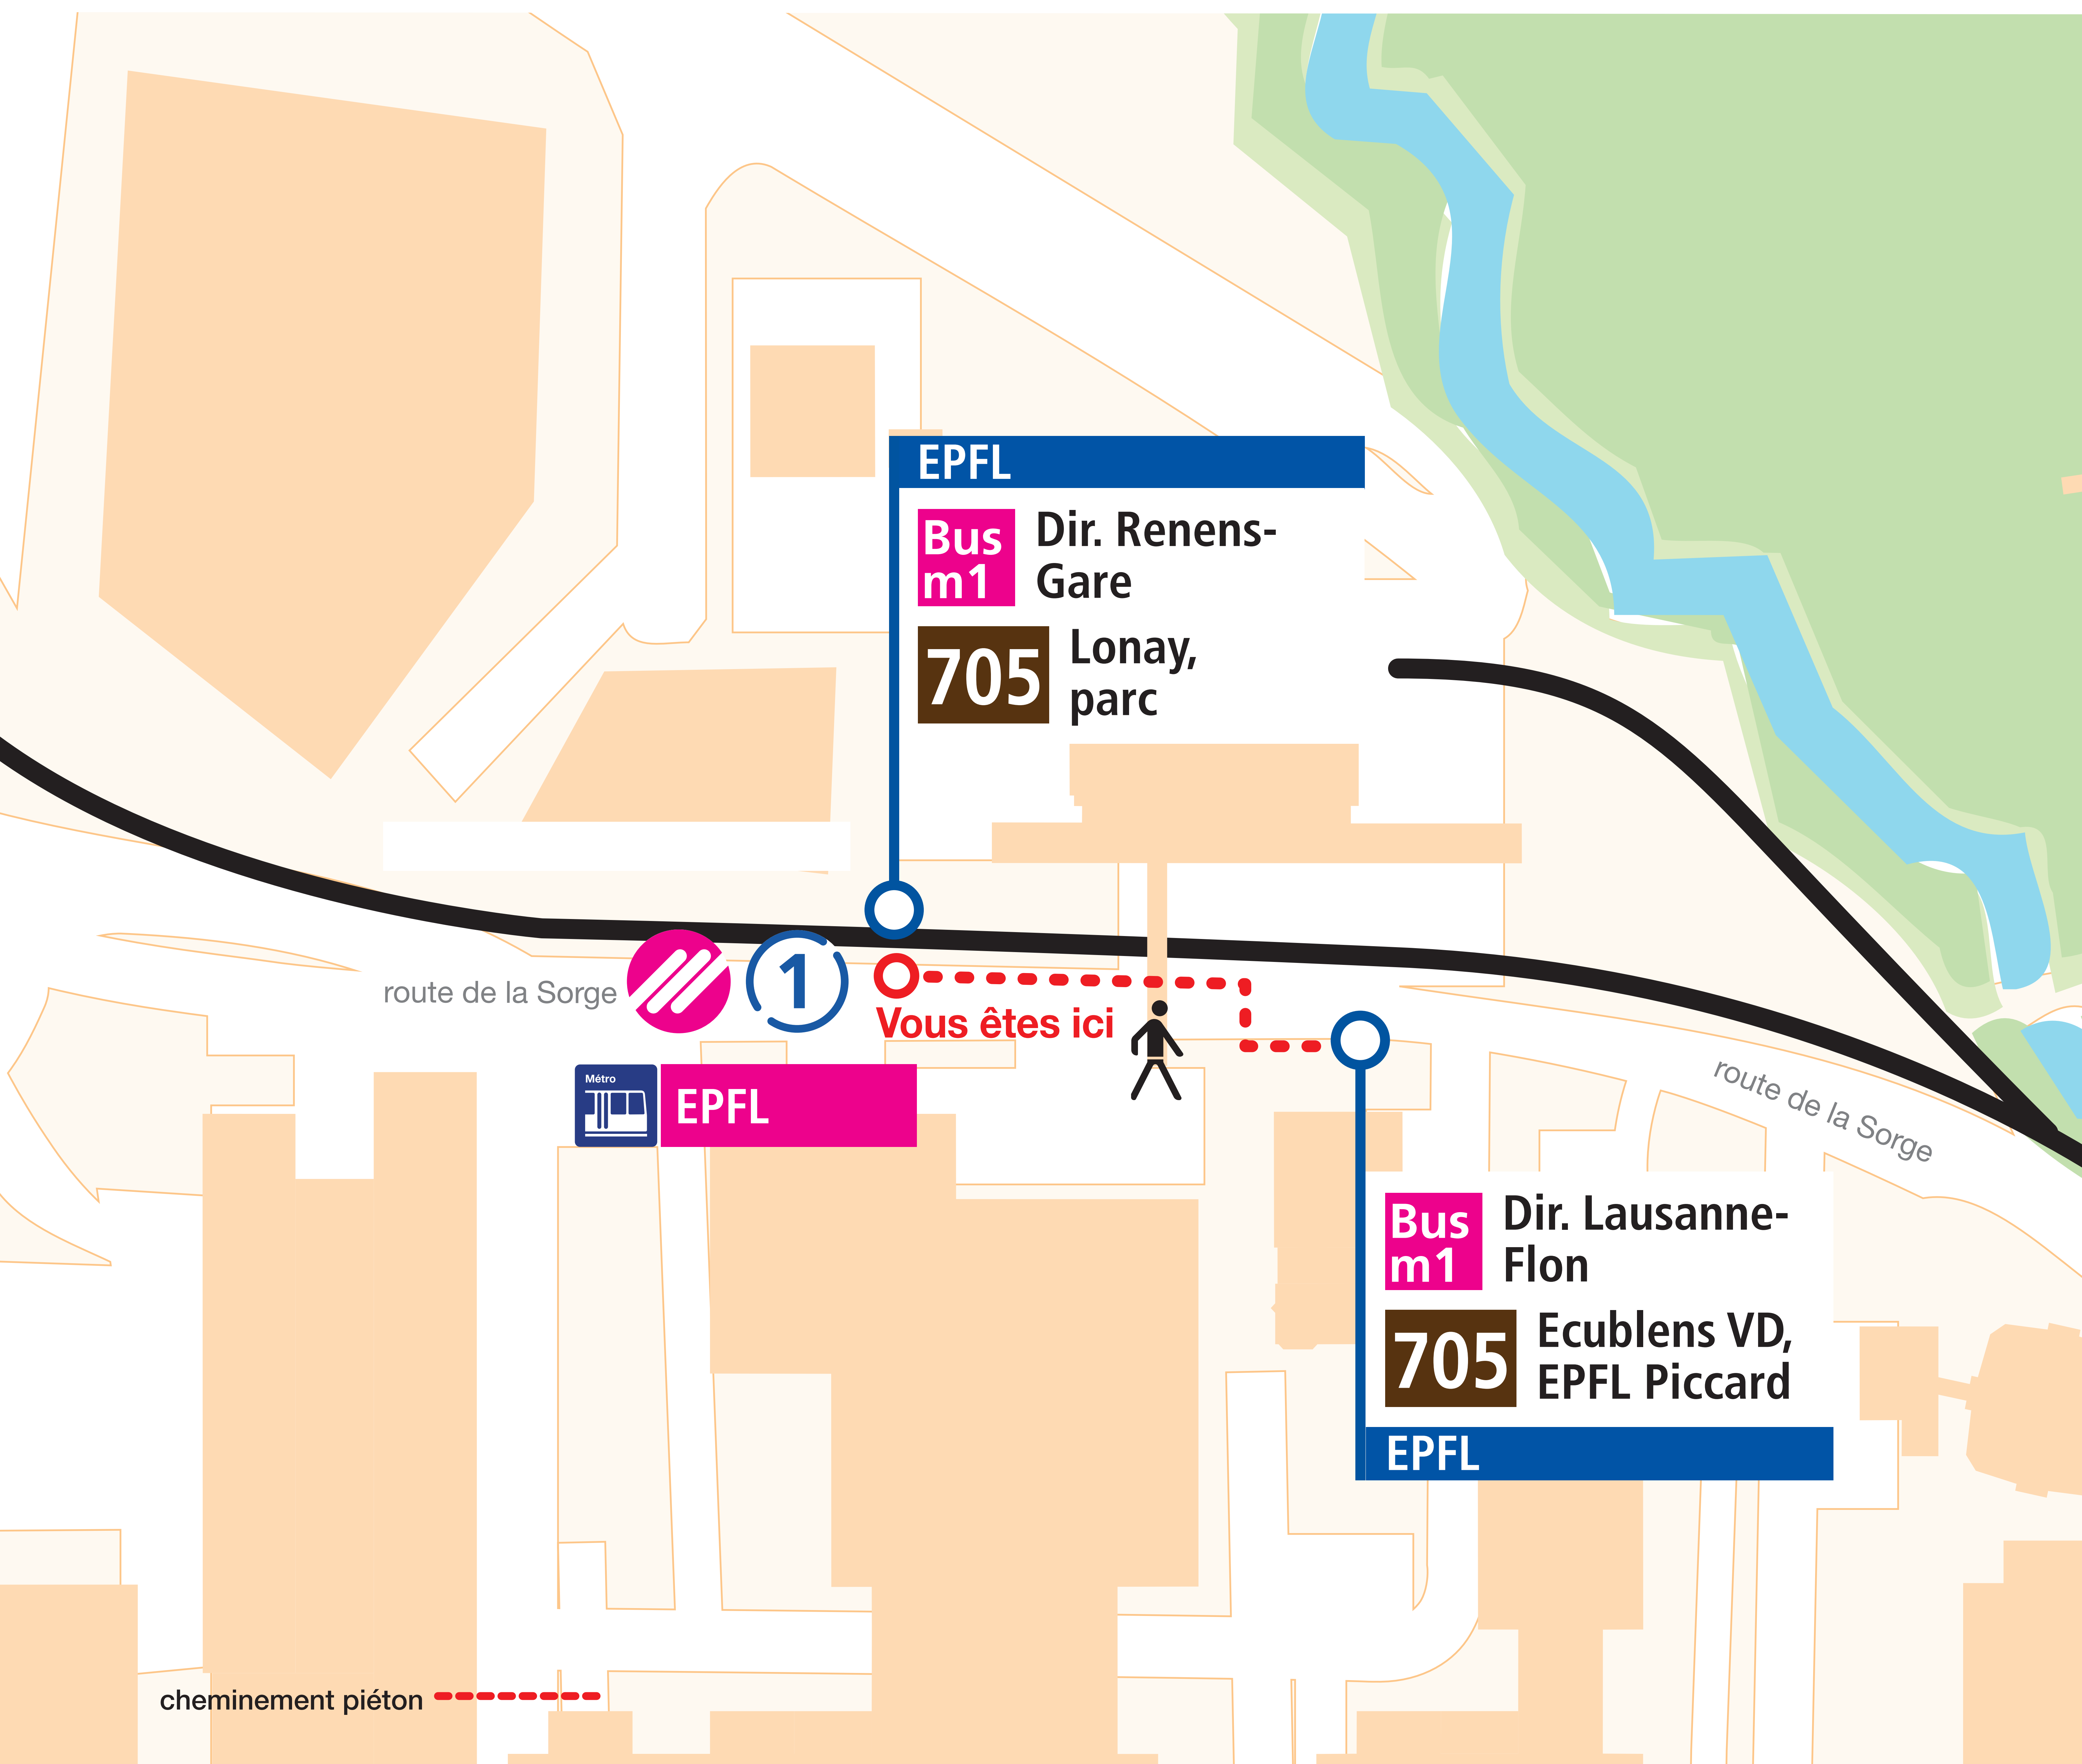

En cas d'interruption du m1 et de remplacement par bus

Vos connexions à EPFL

Bus m1

= bus de remplacement en cas d'interruption du m1

Valable à partir du 10.12.2023

App tl
t-l.ch

Service client 021 621 01 11 prix d'un appel local (non surtaxé)