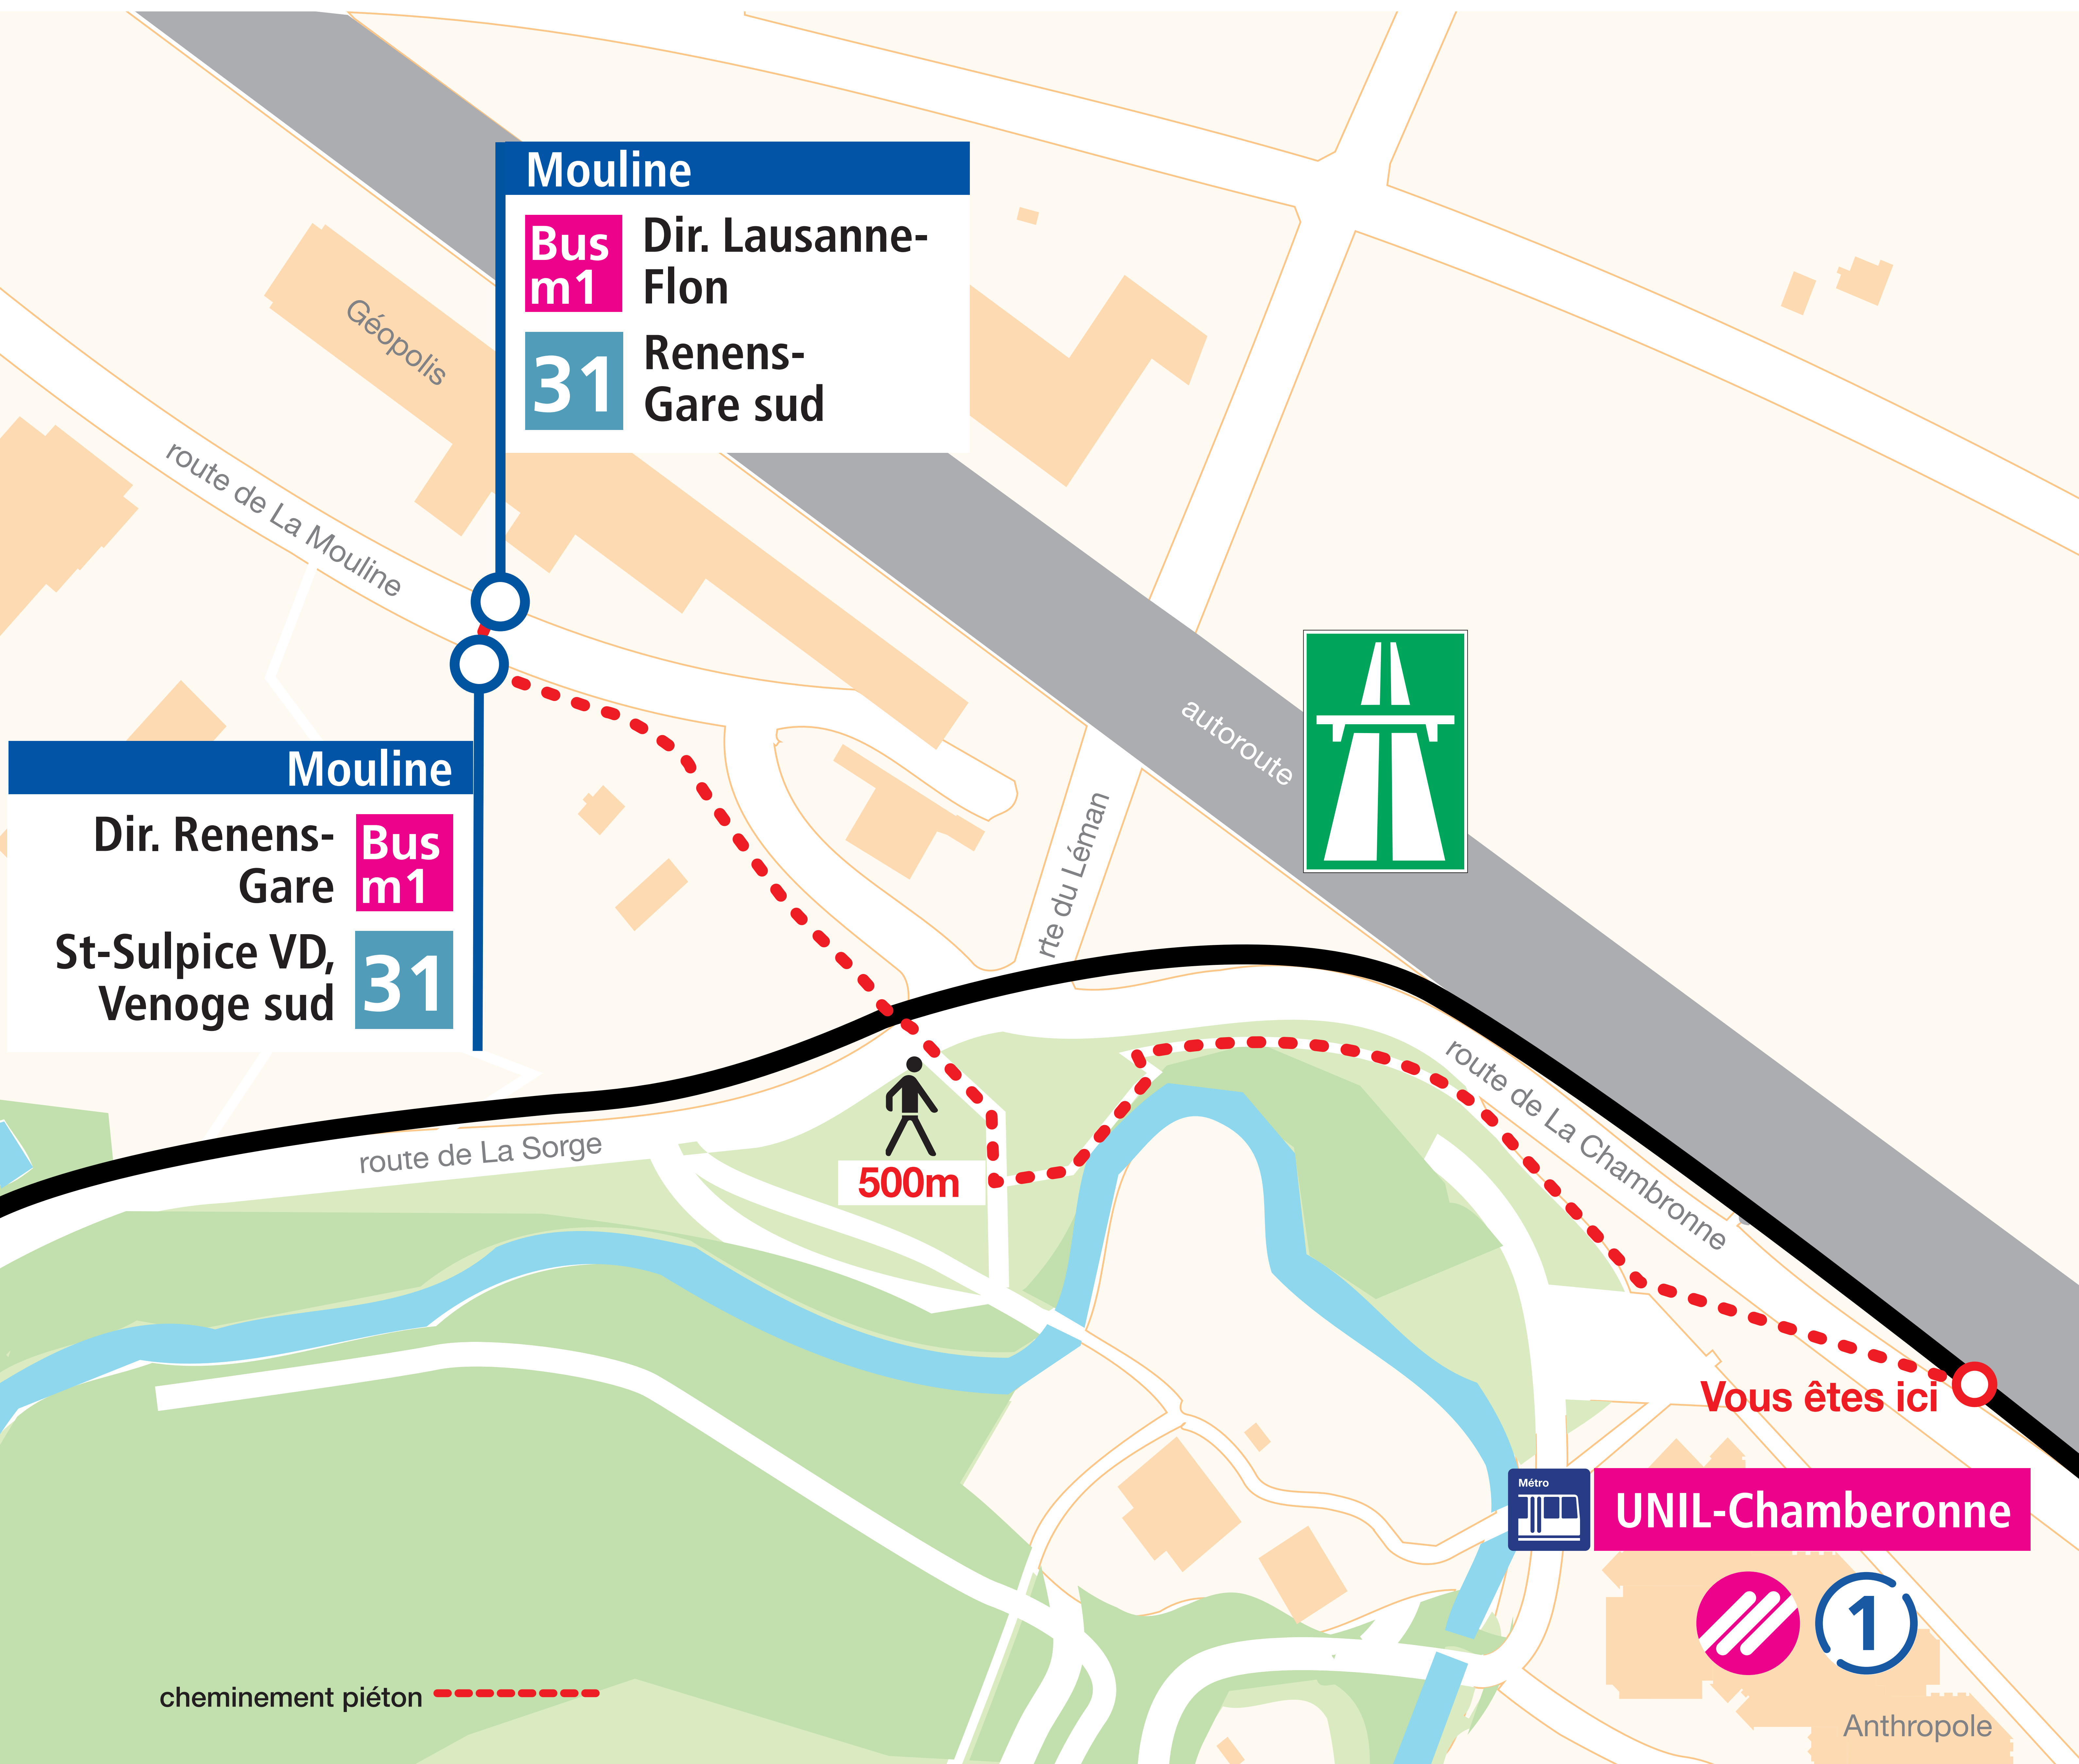

En cas d'interruption du m1 et de remplacement par bus

Vos connexions à UNIL-Chamberonne

App tl
t-l.ch

Service client 021 621 01 11 prix d'un appel local (non surtaxé)