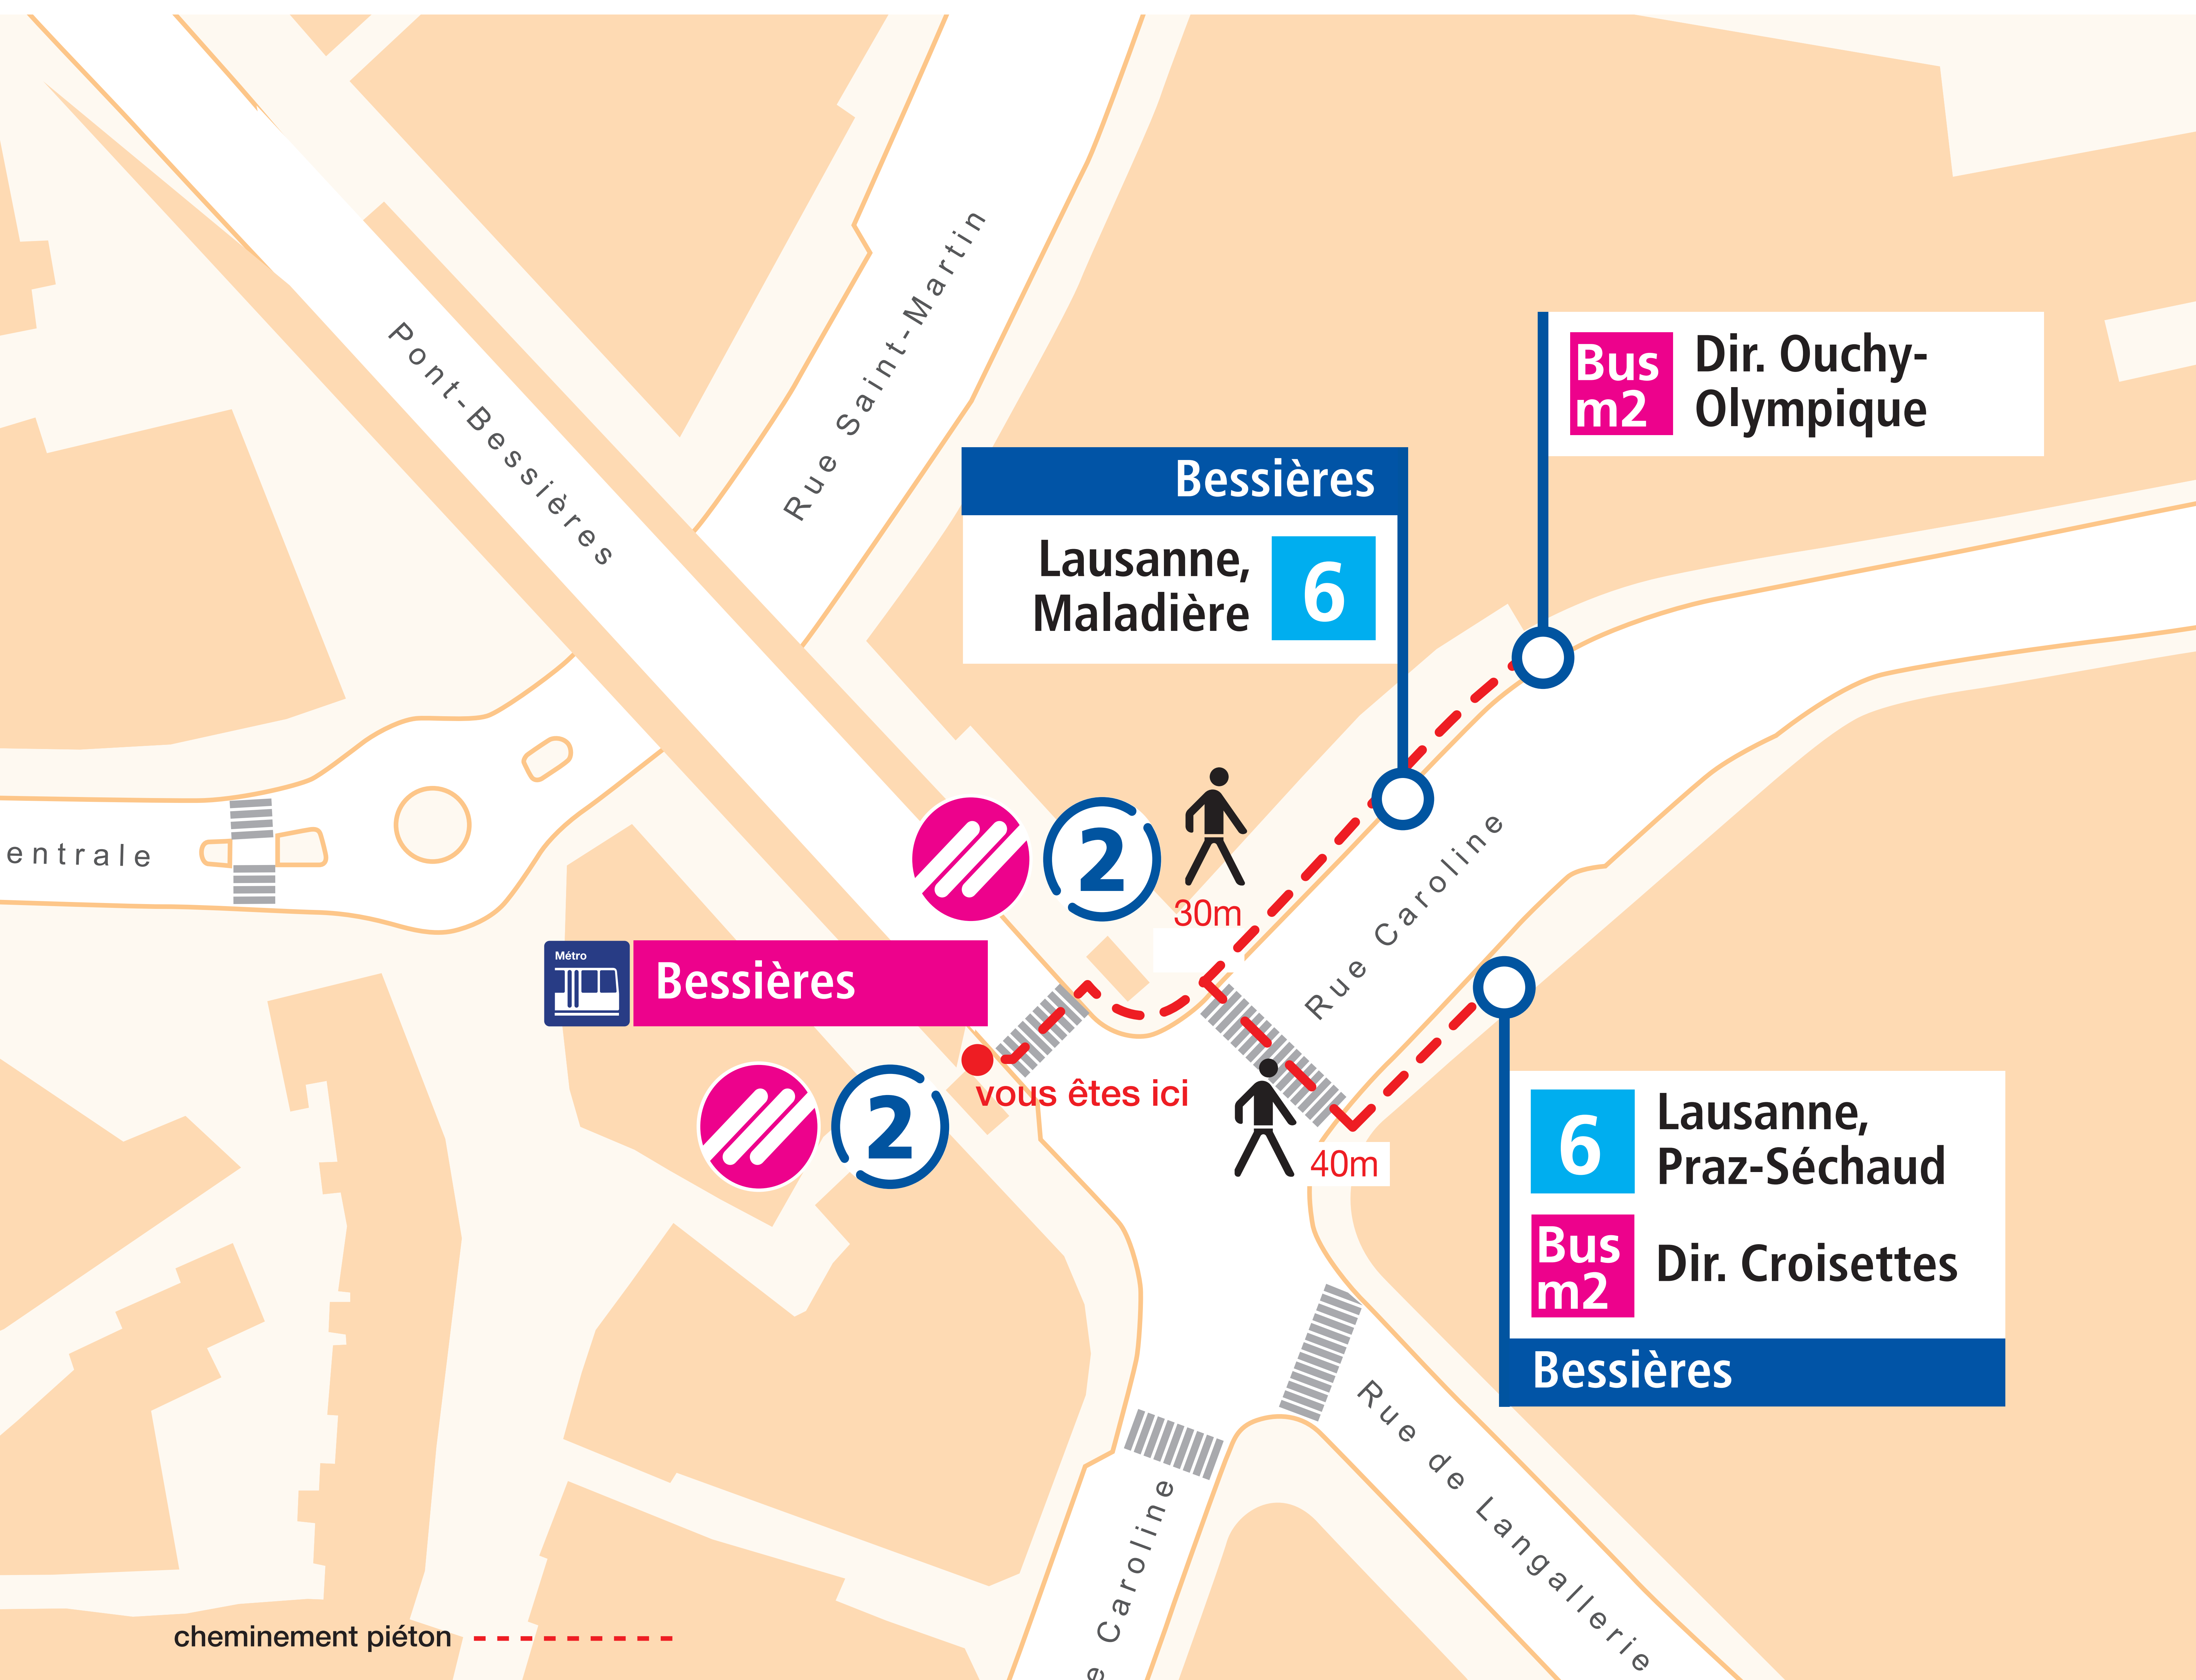

En cas d'interruption du m2 et de remplacement par bus

Vos connexions à Bessières

Ligne 6 à proximité

**Bus
m2**

= bus de remplacement en cas d'interruption du m2

Valable à partir du 10.12.2023

App tl
t-l.ch