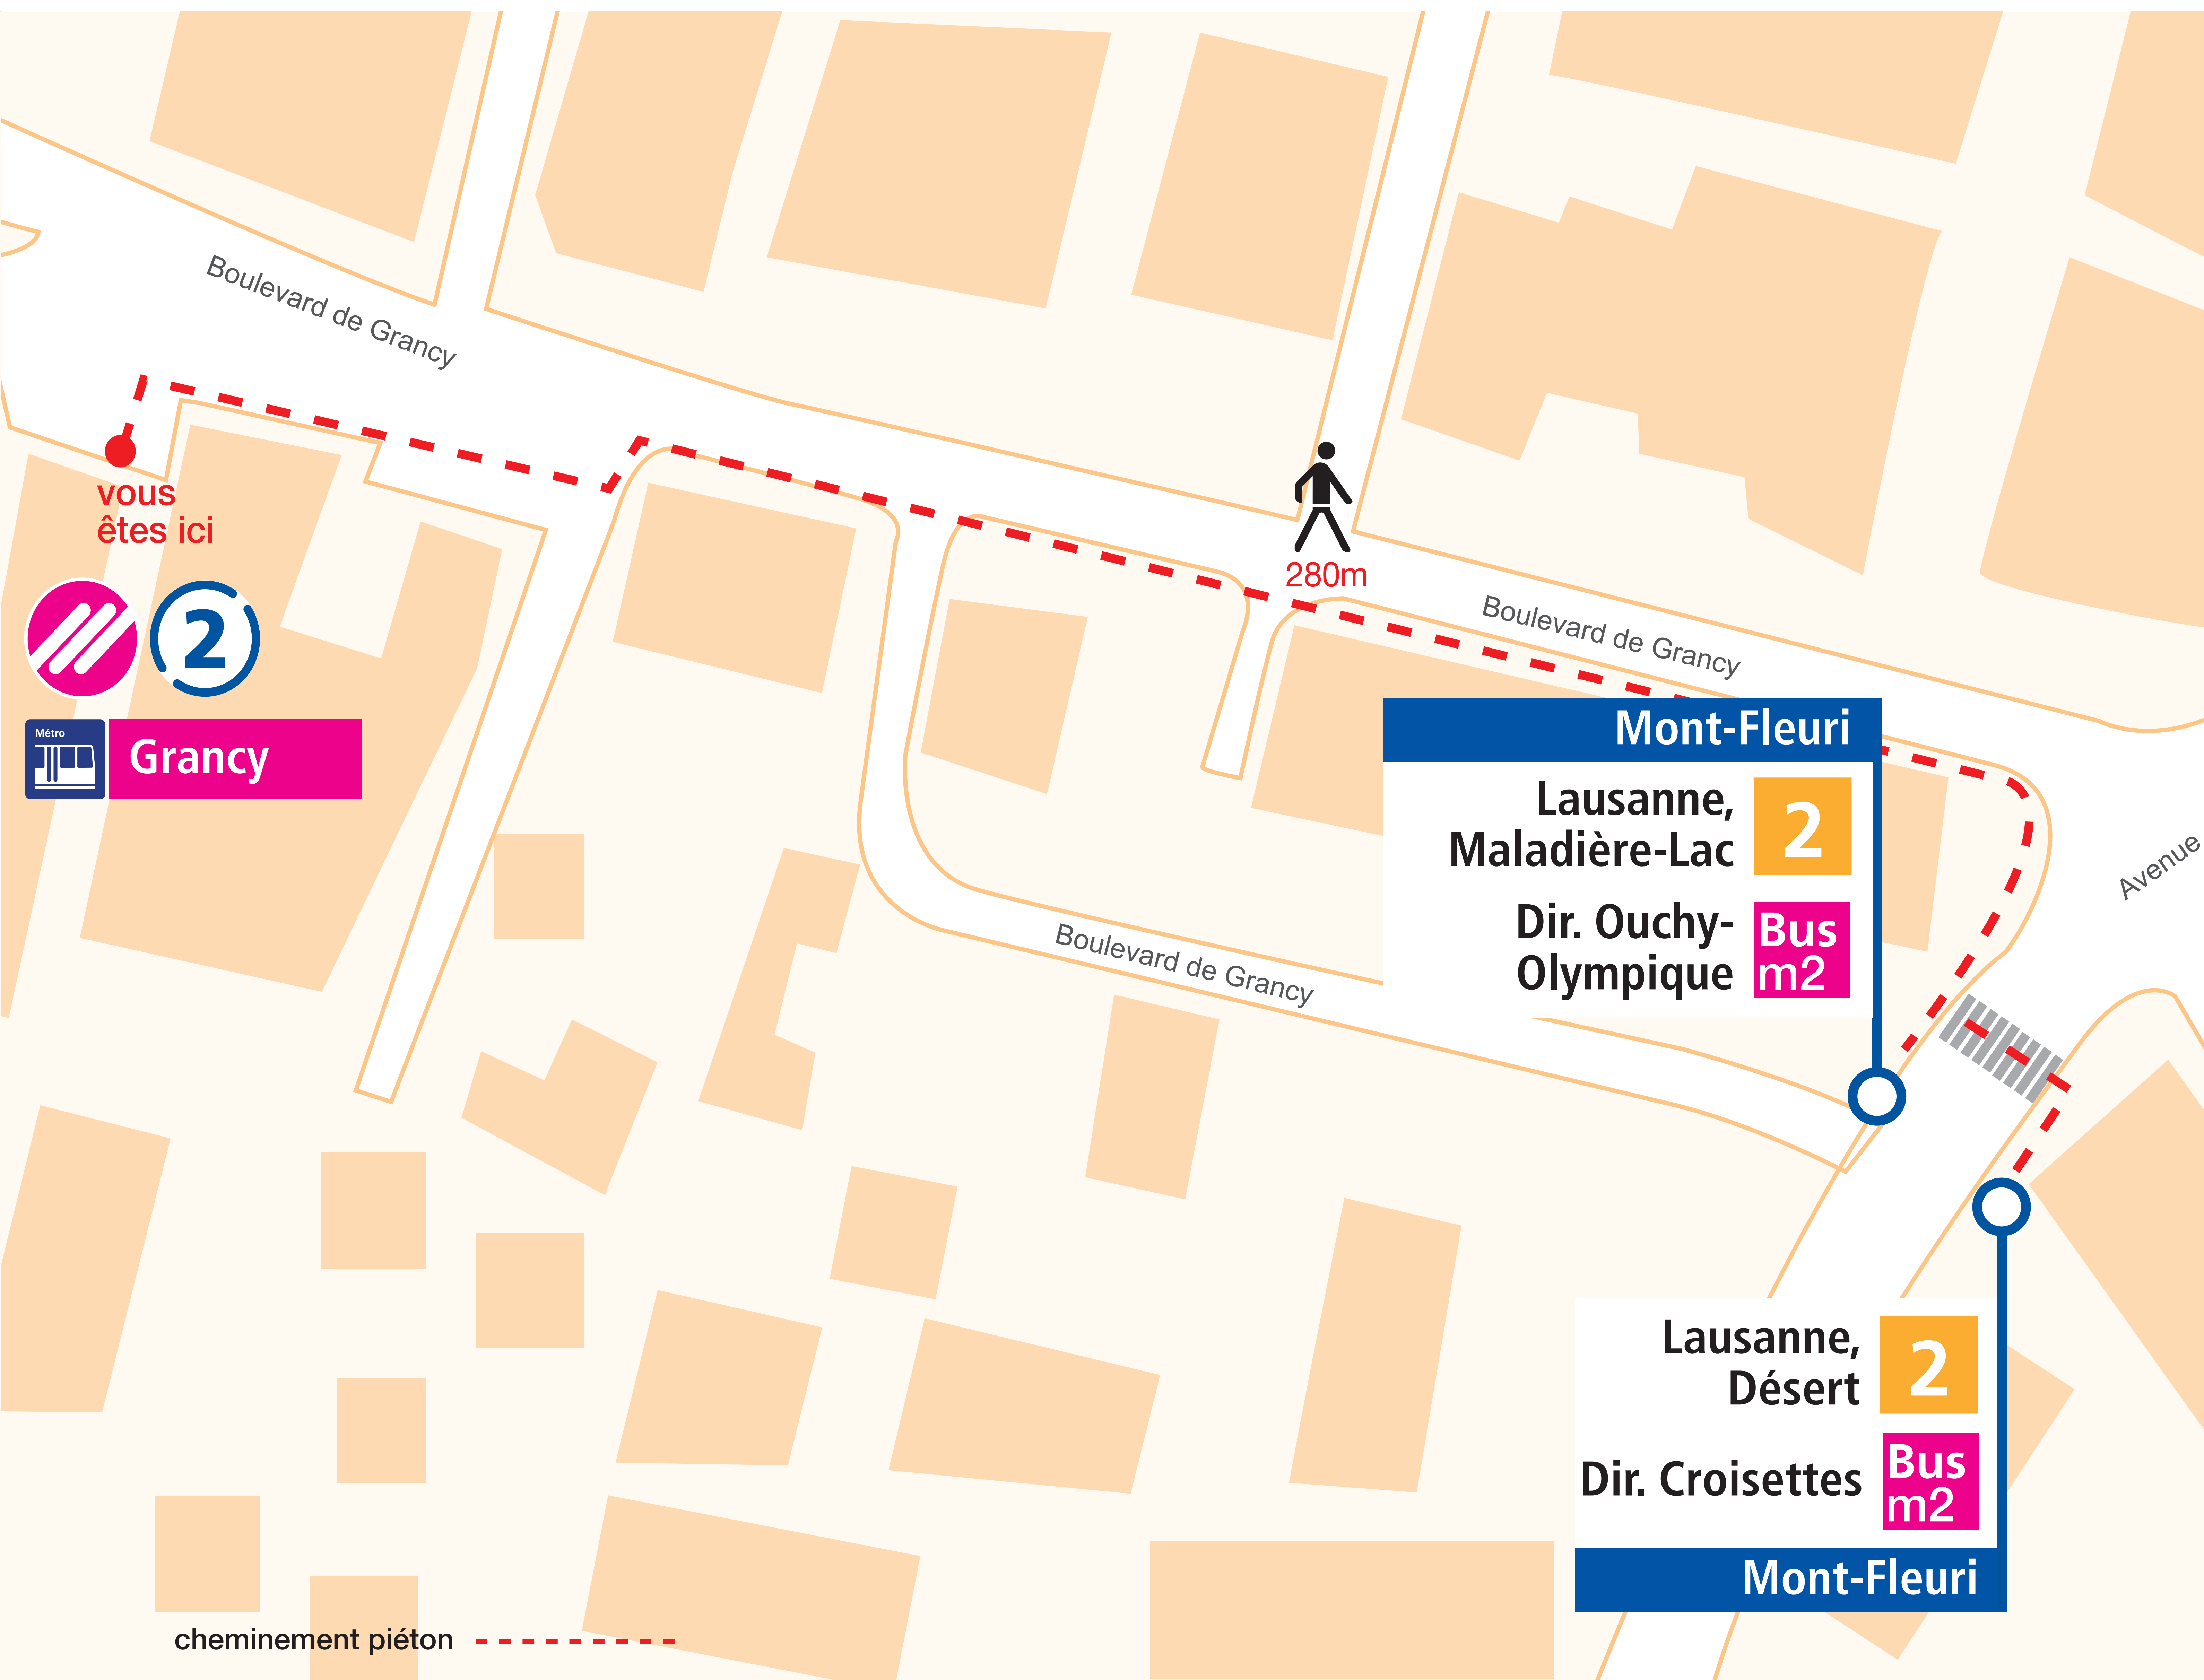

# En cas d'interruption du m2 et de remplacement par bus

## Vos connexions à Grancy

**Bus  
m2**

= bus de remplacement en cas d'interruption du m2

Valable à partir du 10.12.2023

App tl  
t-l.ch

Service client 021 621 01 11 prix d'un appel local (non surtaxé)