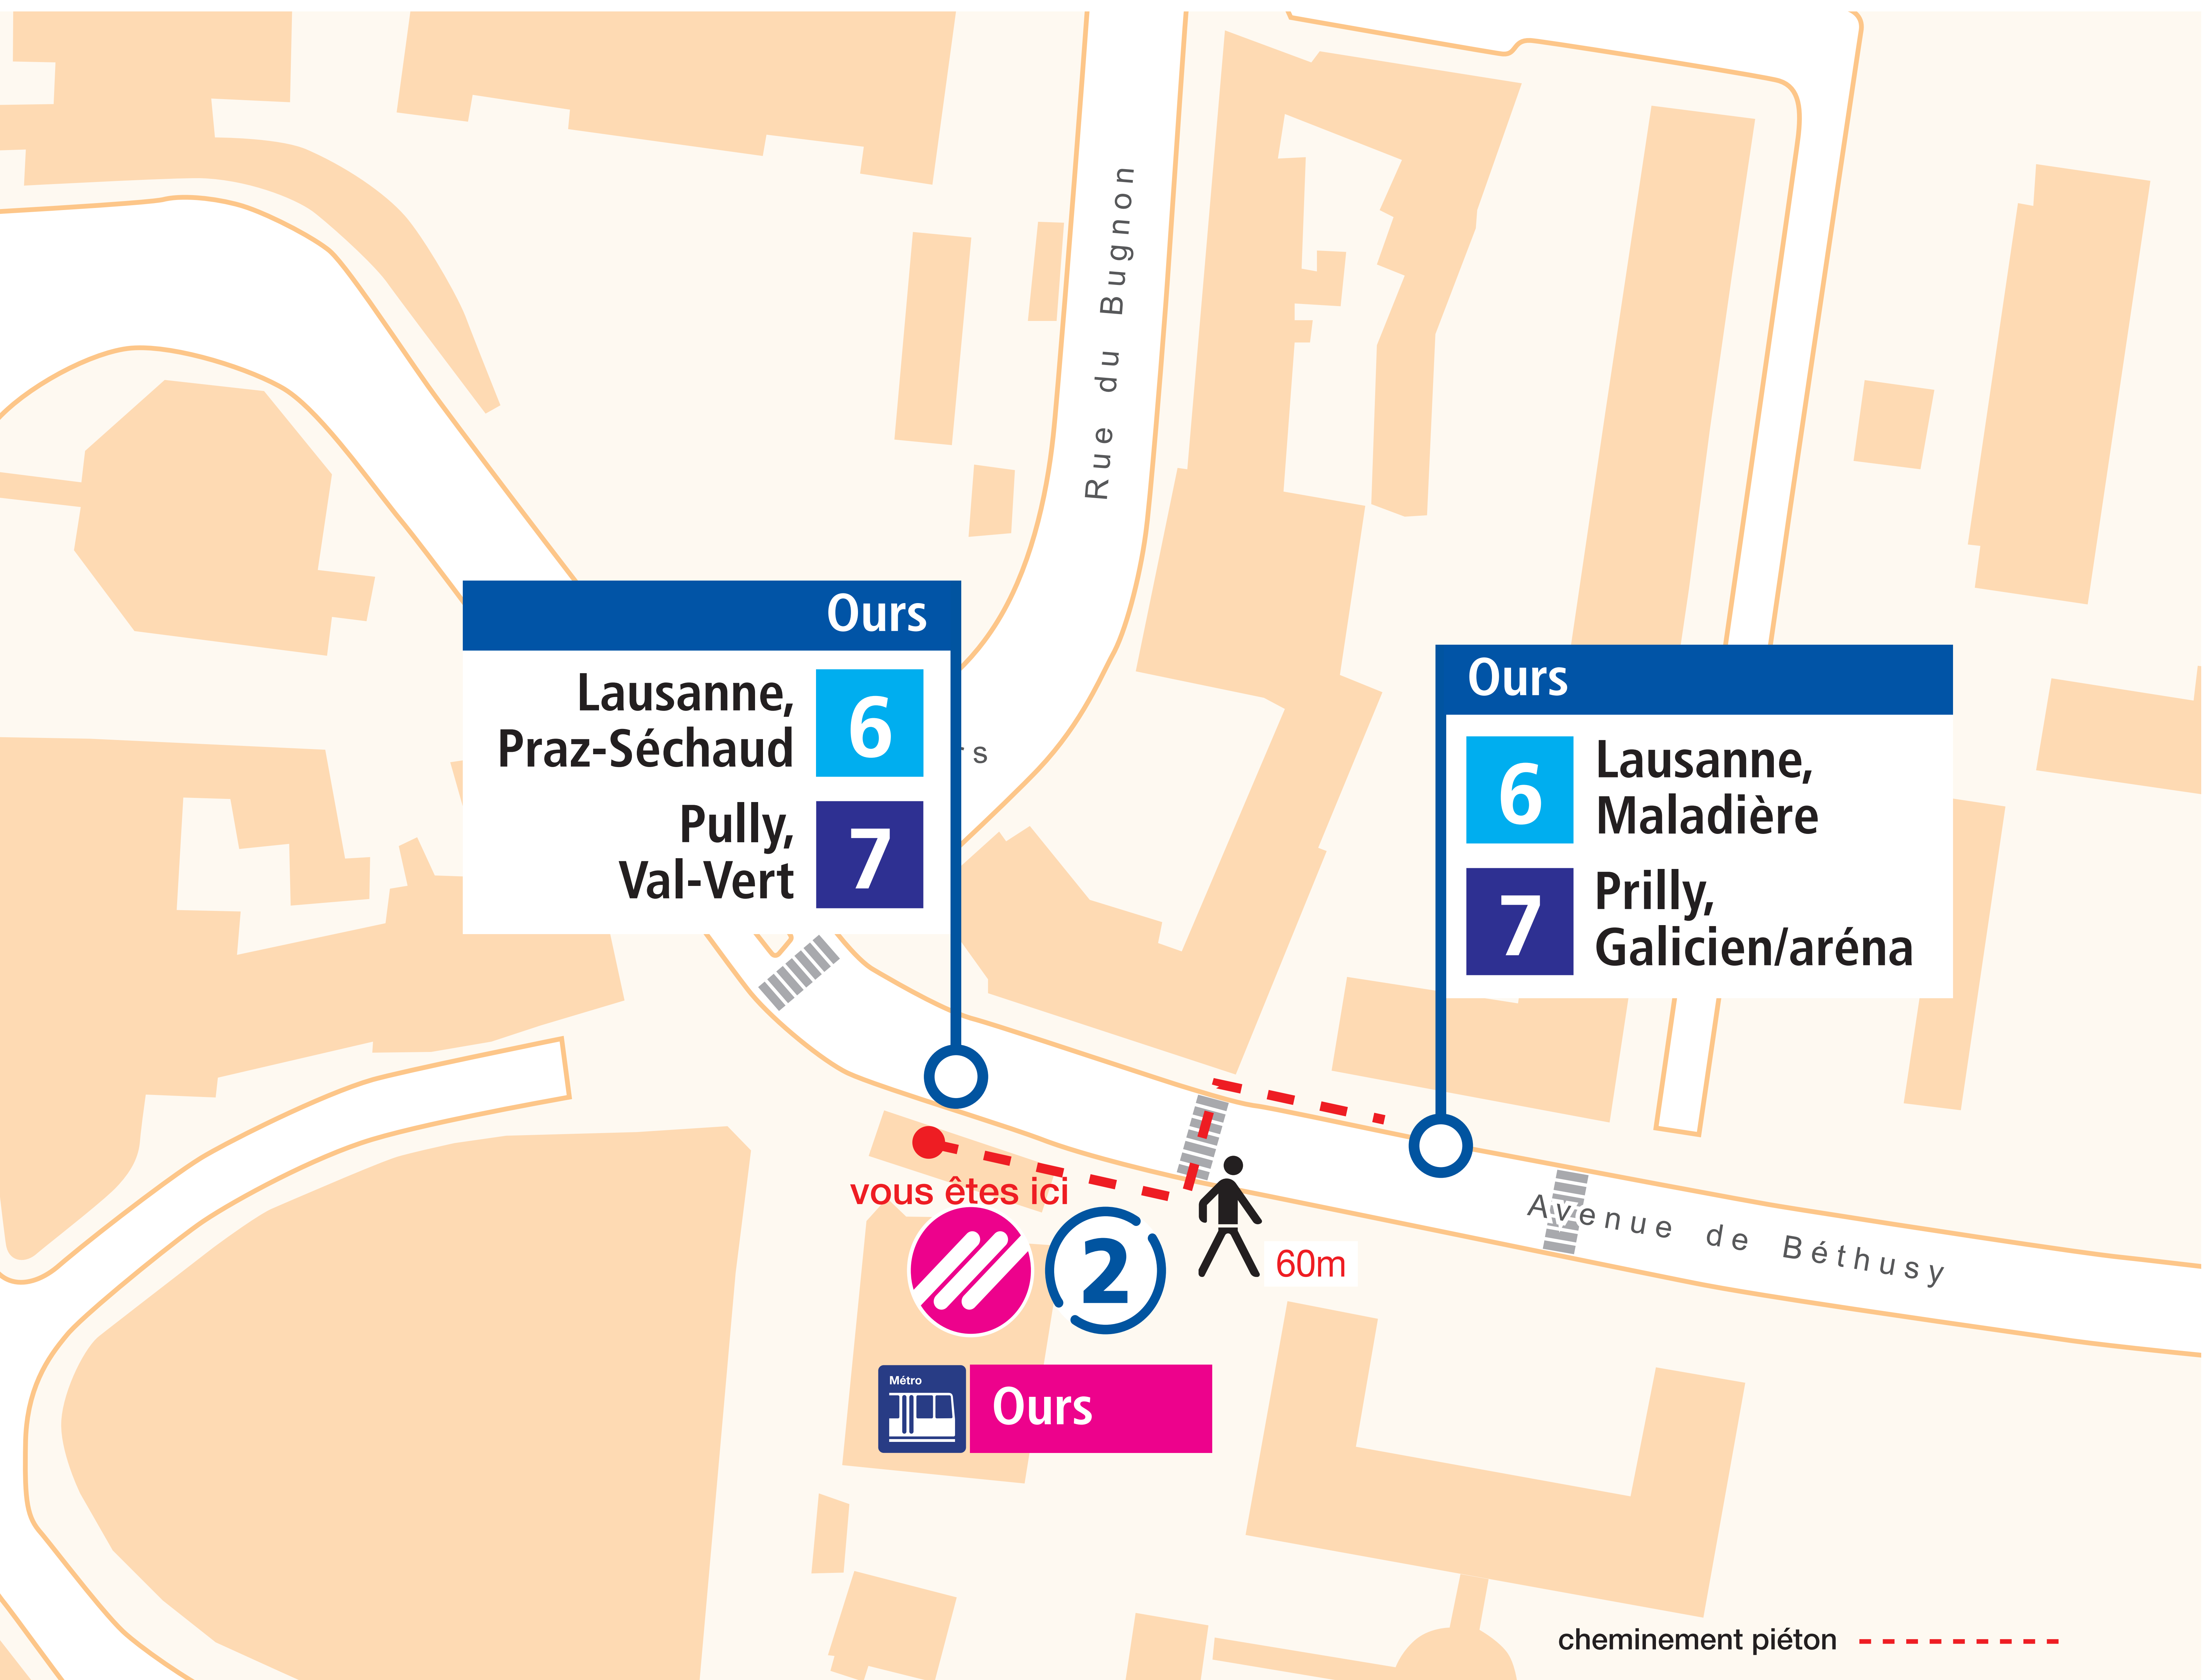

En cas d'interruption du m2 et de remplacement par bus

Vos connexions à Ours

Lignes 6 et 7 à proximité

Le service Bus m2 est également à votre disposition à l'arrêt Bessières ligne 6

**Bus
m2**

= bus de remplacement en cas d'interruption du m2