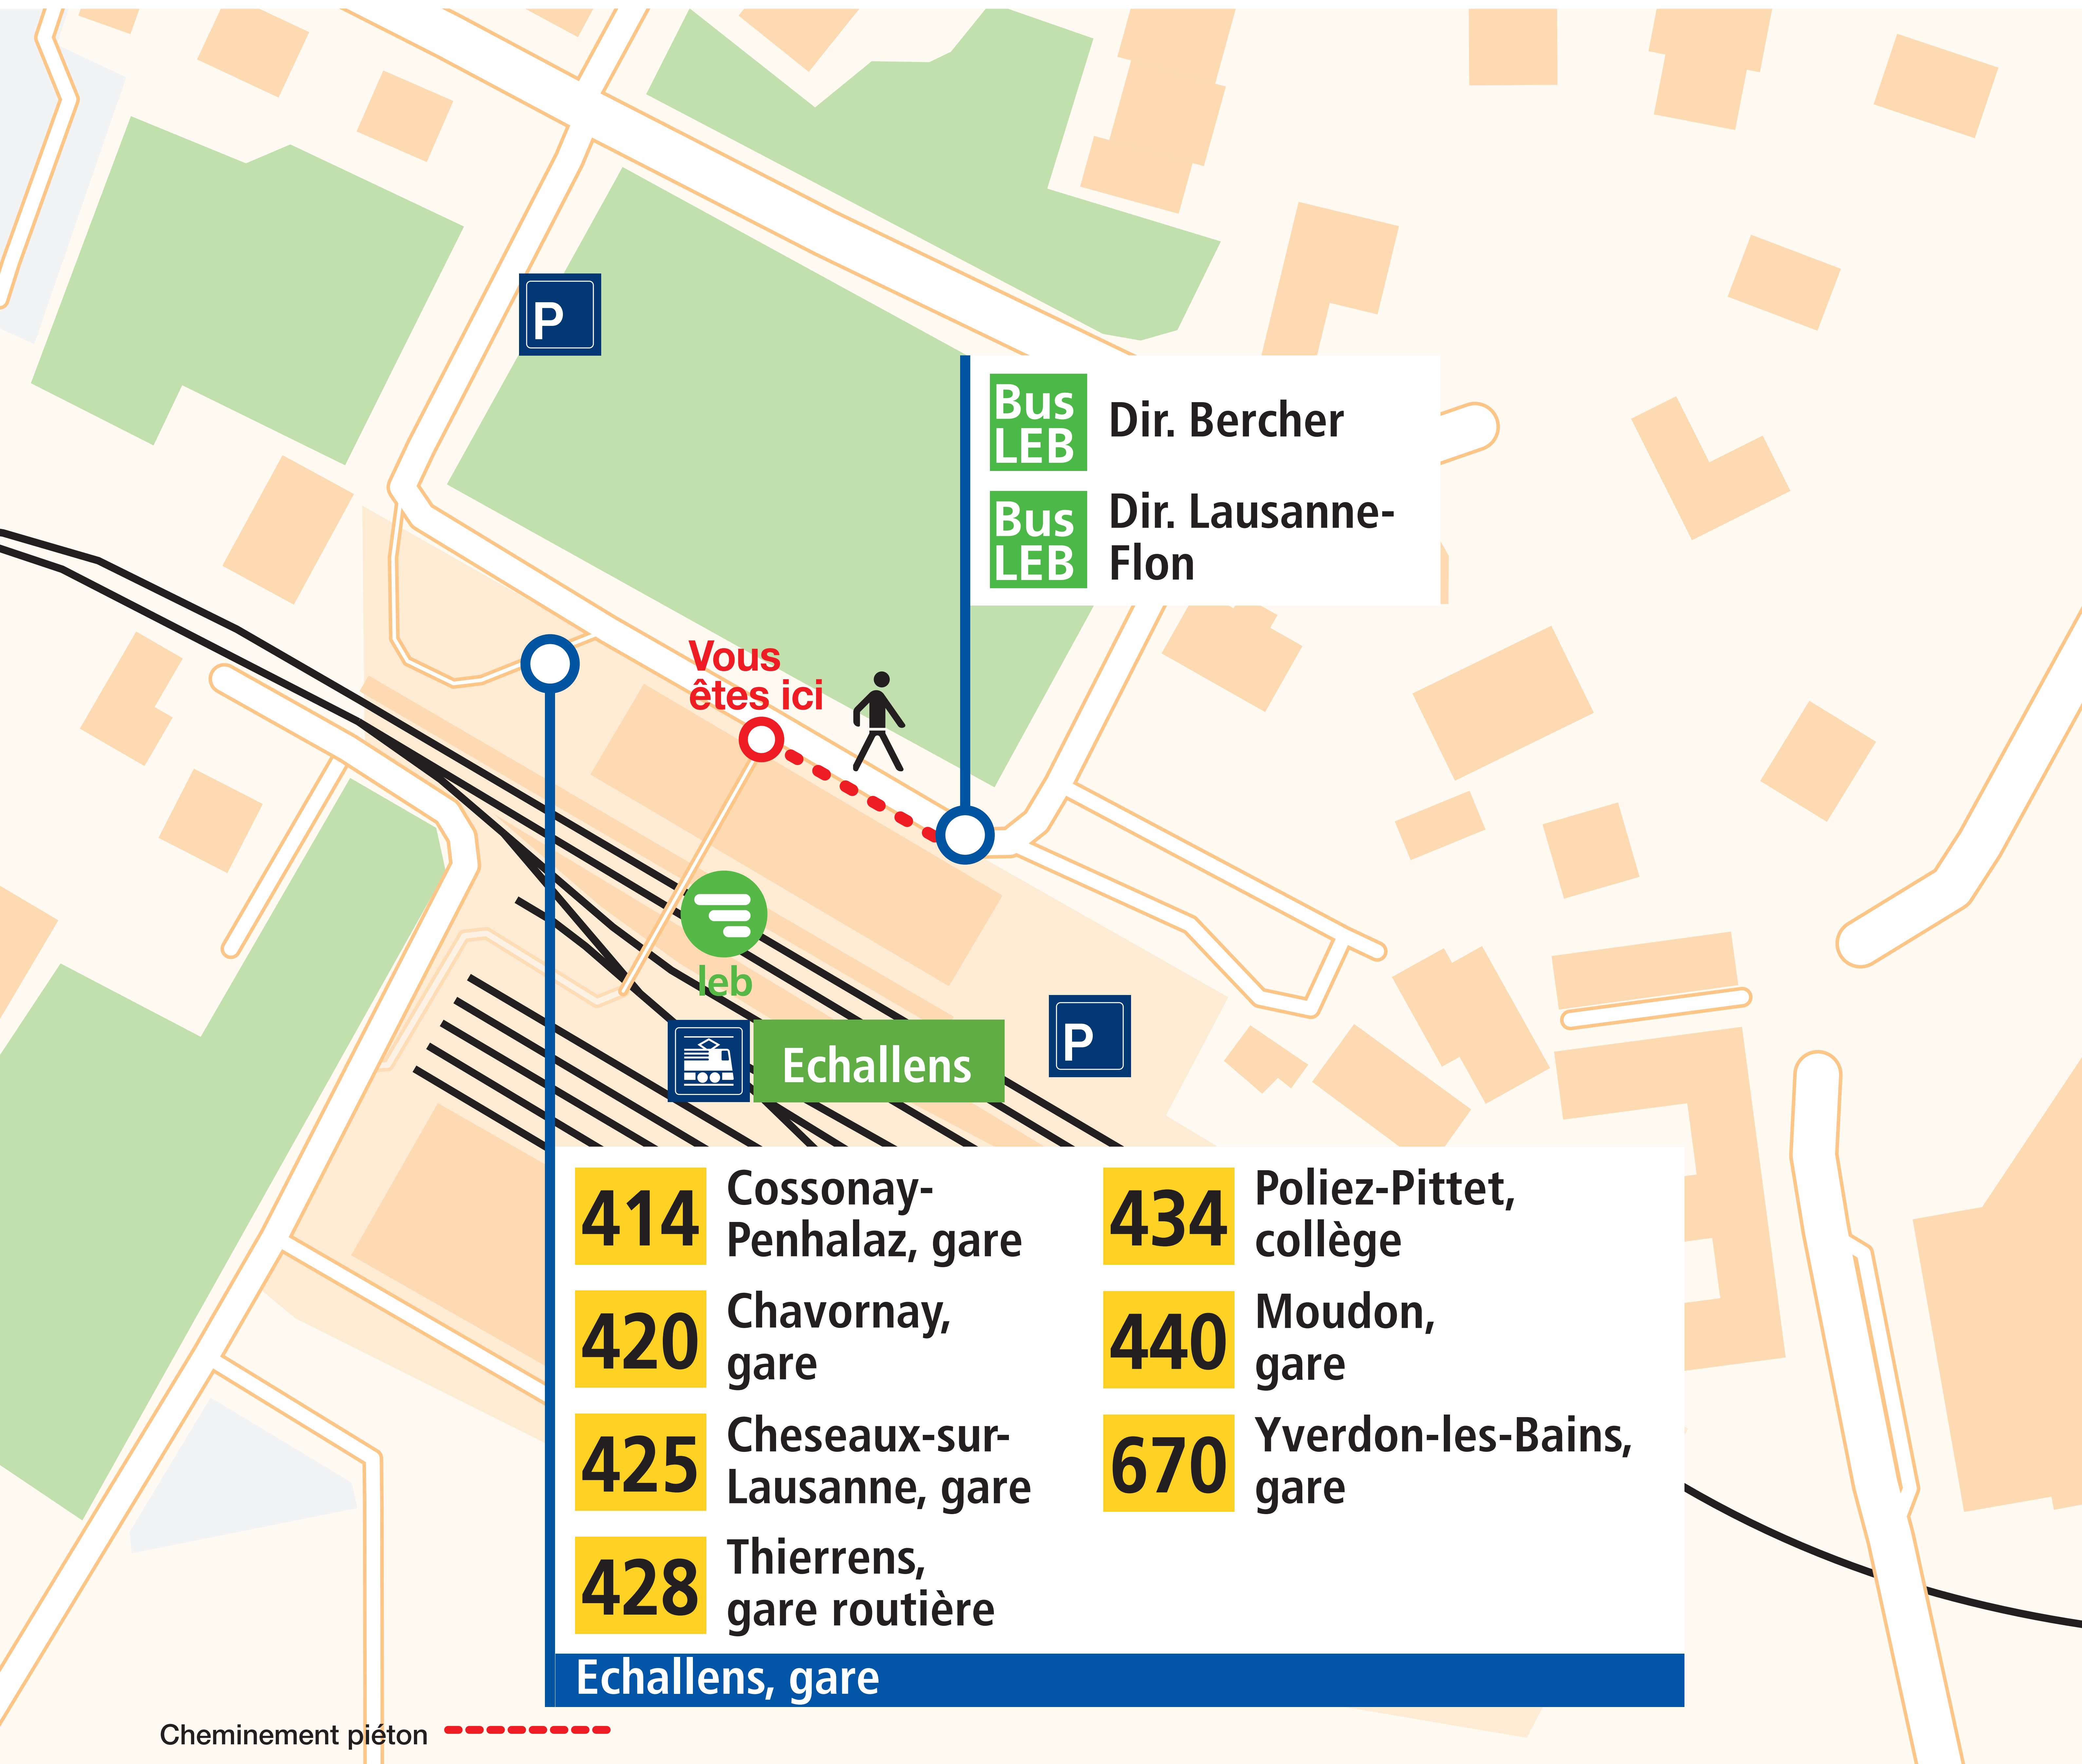

# En cas d'interruption du LEB et de remplacement par bus

## Vos connexions à Echallens

= bus de remplacement en cas d'interruption du LEB

Valable à partir du 10.12.2023

App ti  
t-l.ch

Service client 021 621 01 11 prix d'un appel local (non surtaxé)