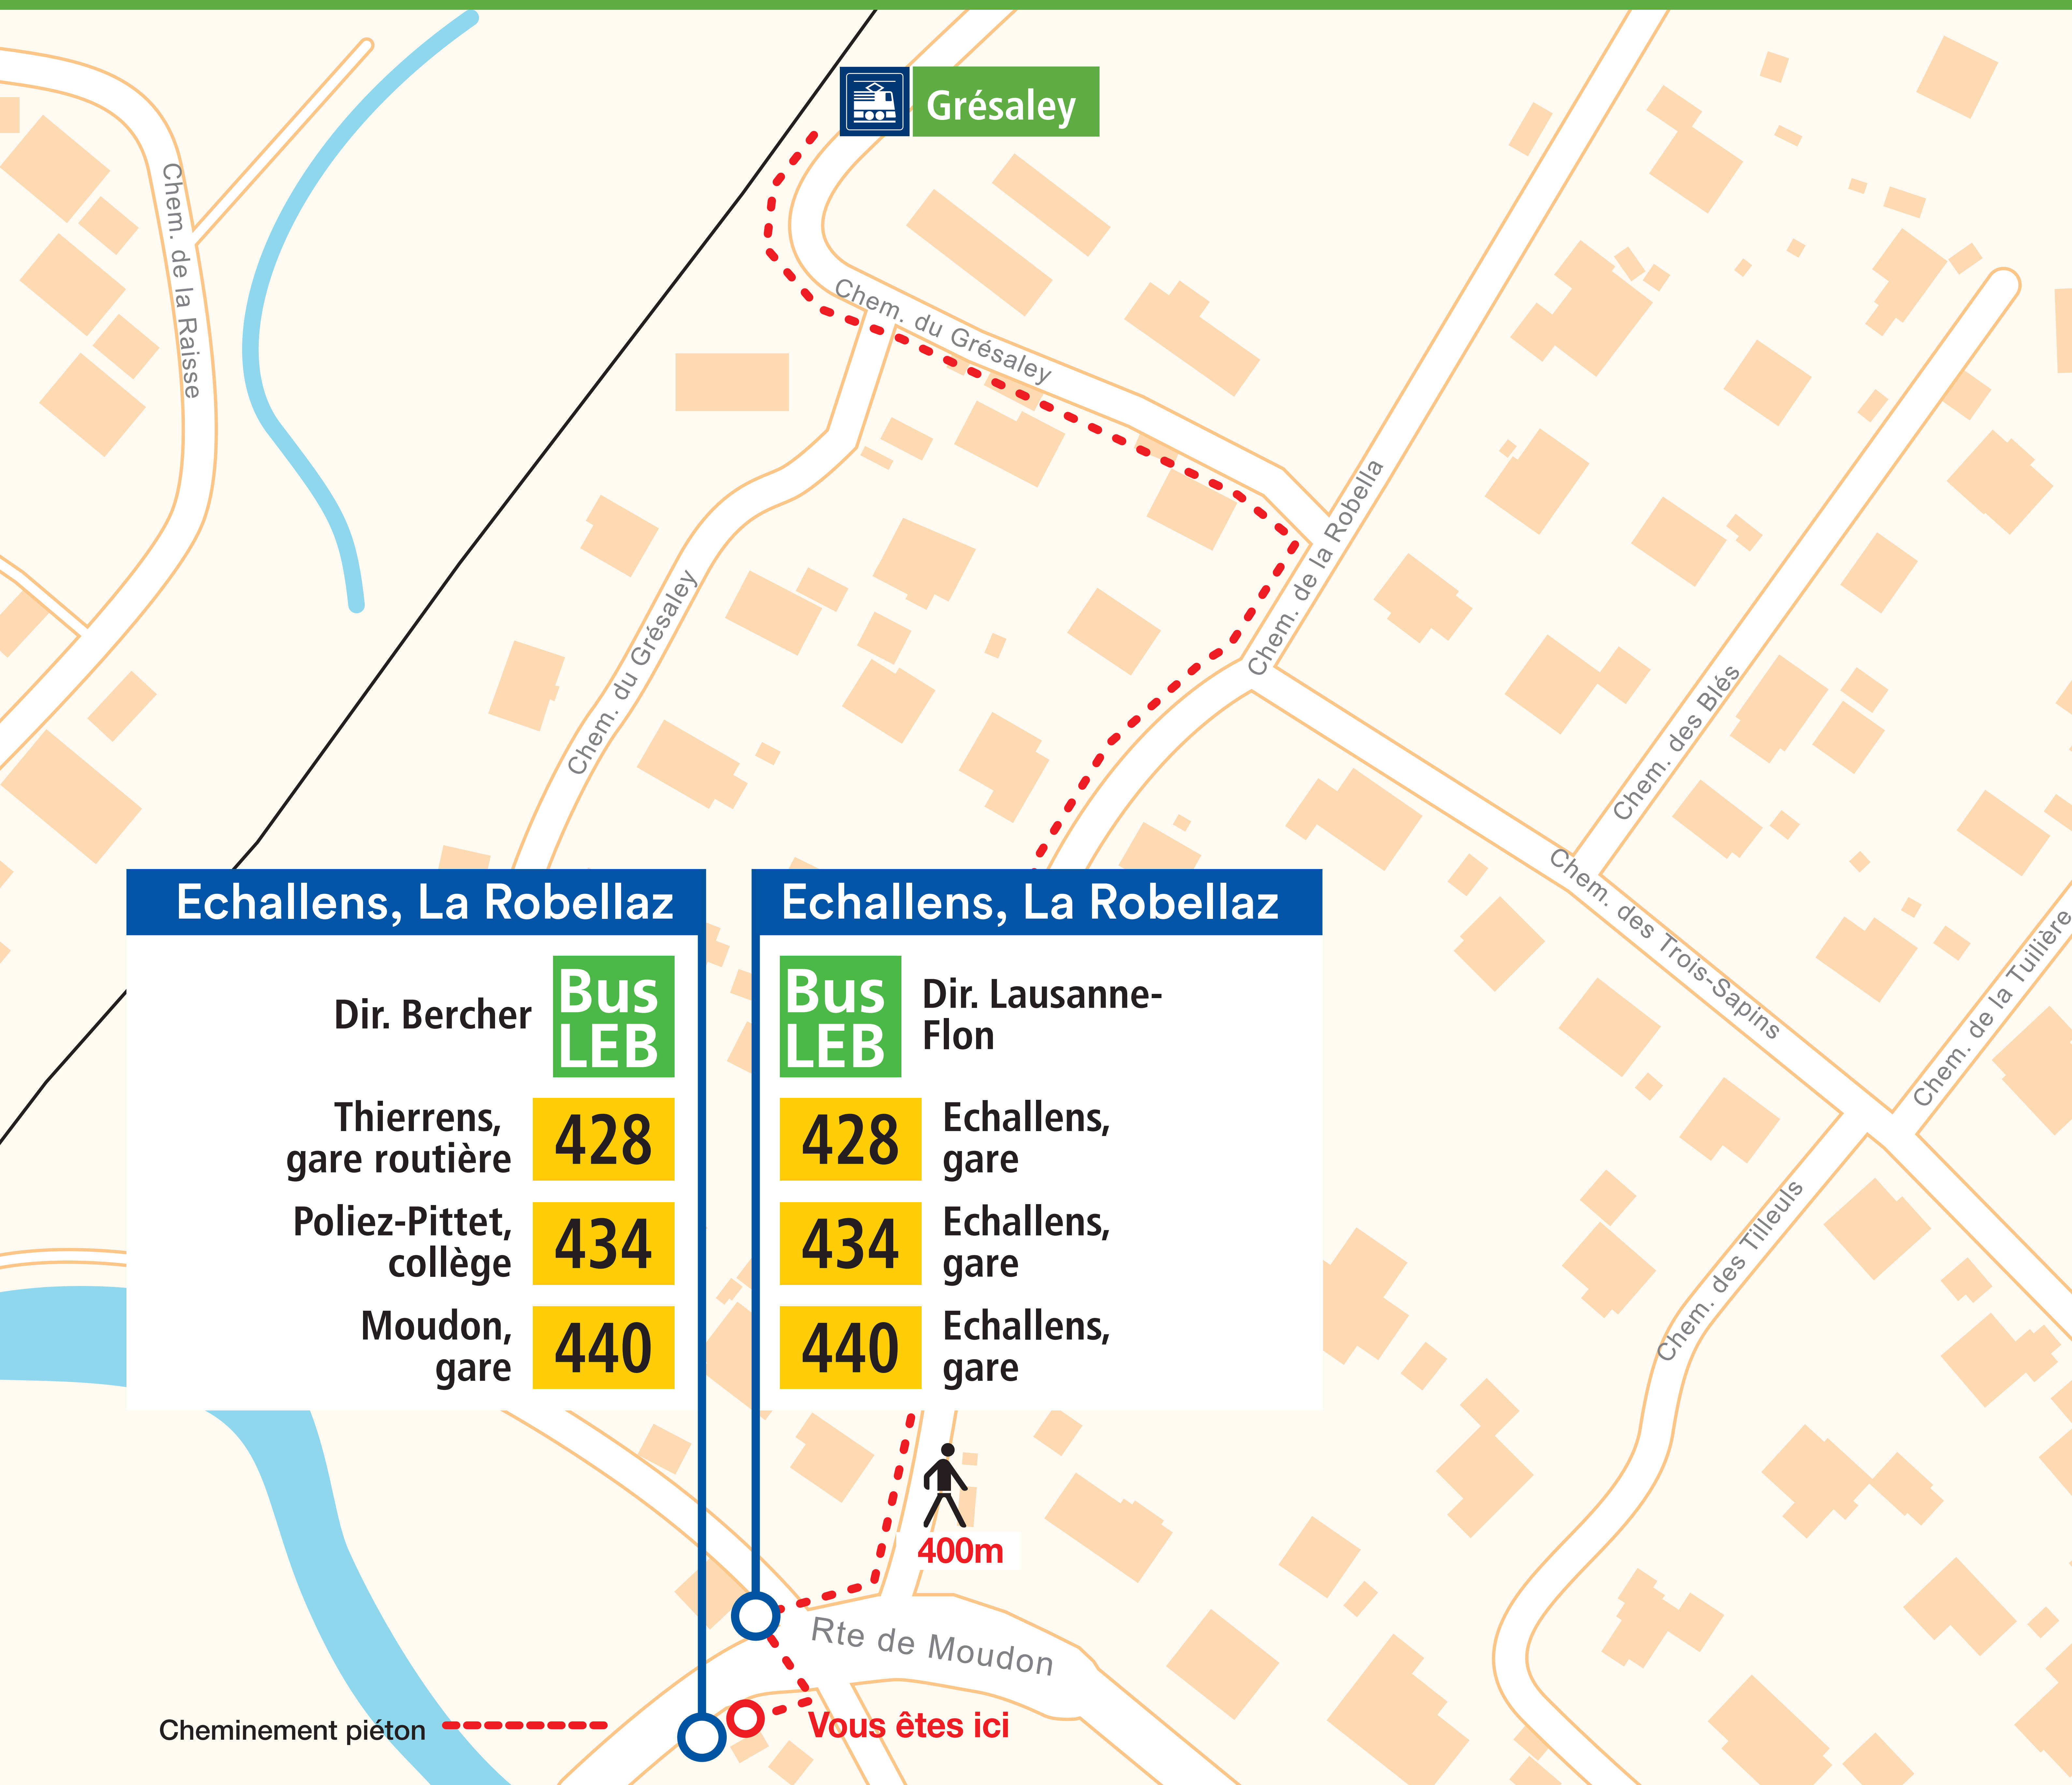

# En cas d'interruption du LEB et de remplacement par bus

## Vos connexions à Grésaley

= bus de remplacement en cas d'interruption du LEB

Valable à partir du 10.12.2023

App ti  
t-l.ch

Service client 021 621 01 11 prix d'un appel local (non surtaxé)