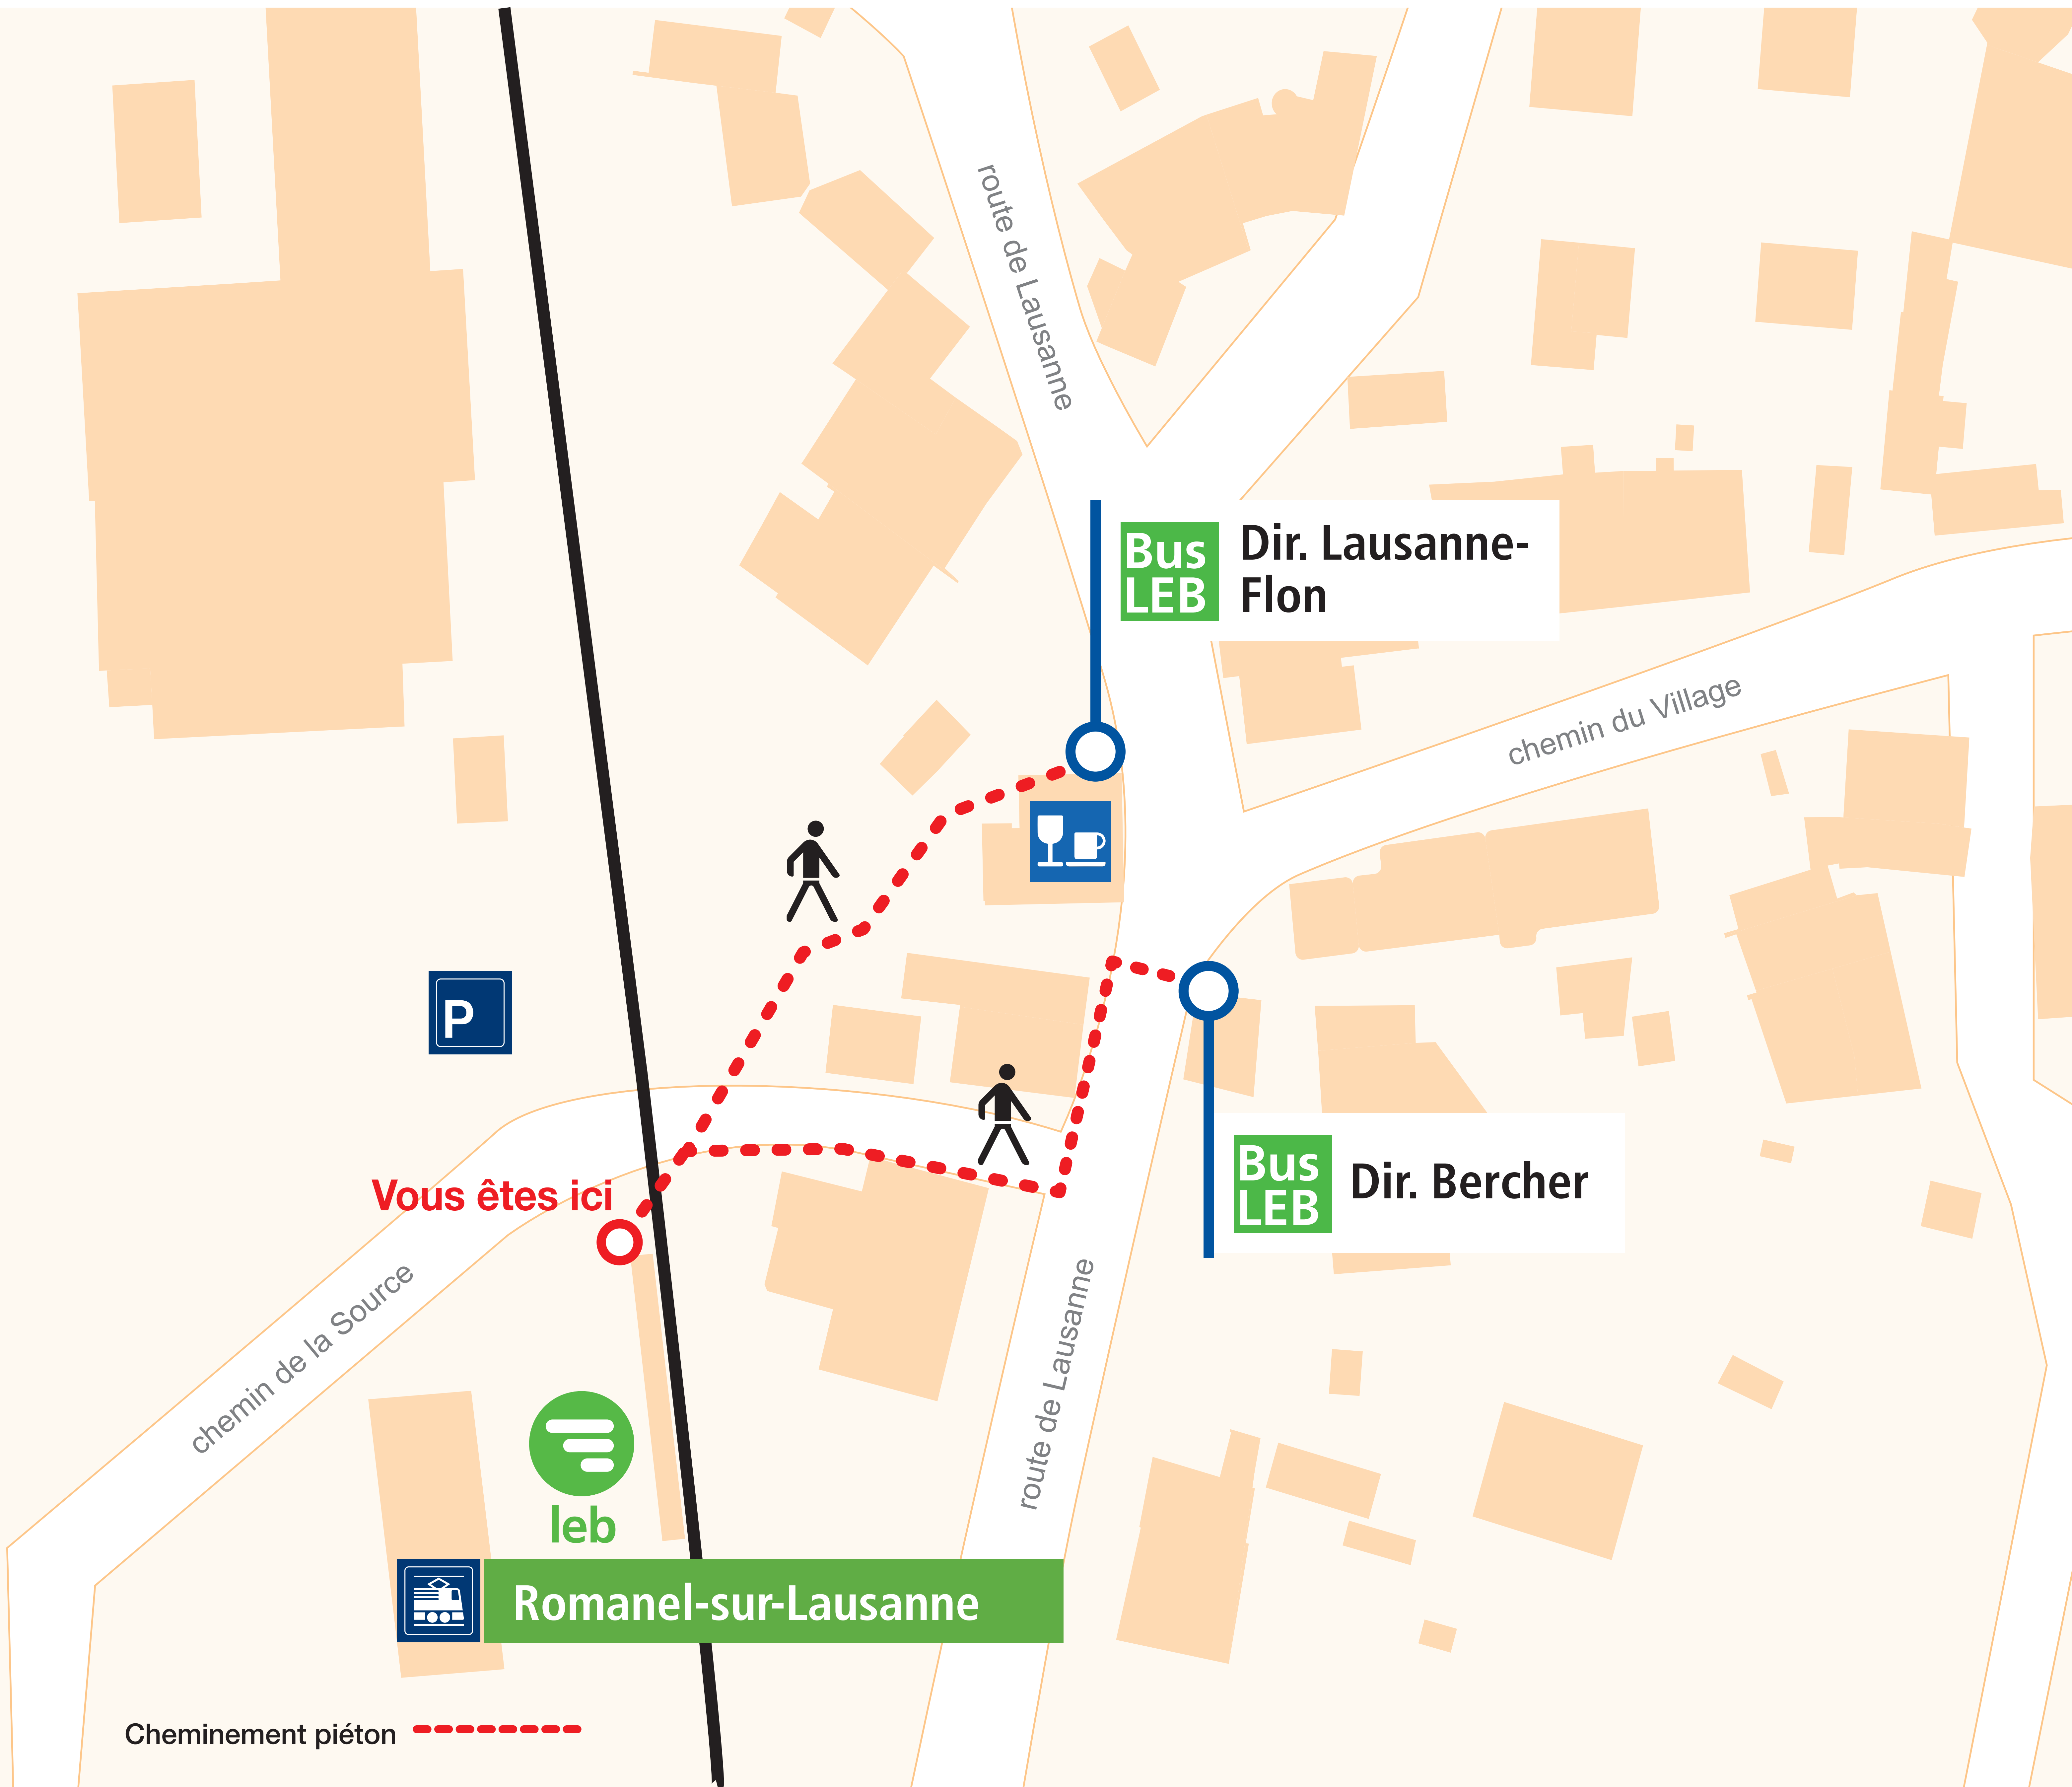

En cas d'interruption du LEB et de remplacement par bus

Vos connexions à Romanel-sur-Lausanne

= bus de remplacement en cas d'interruption du LEB

Valable à partir du 10.12.2023

App ti
t-l.ch

Service client 021 621 01 11 prix d'un appel local (non surtaxé)