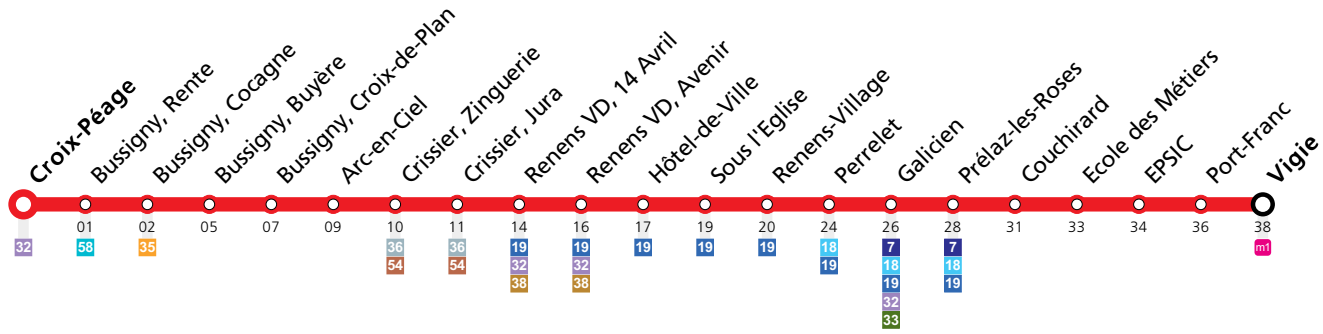

Dimanche et Fêtes