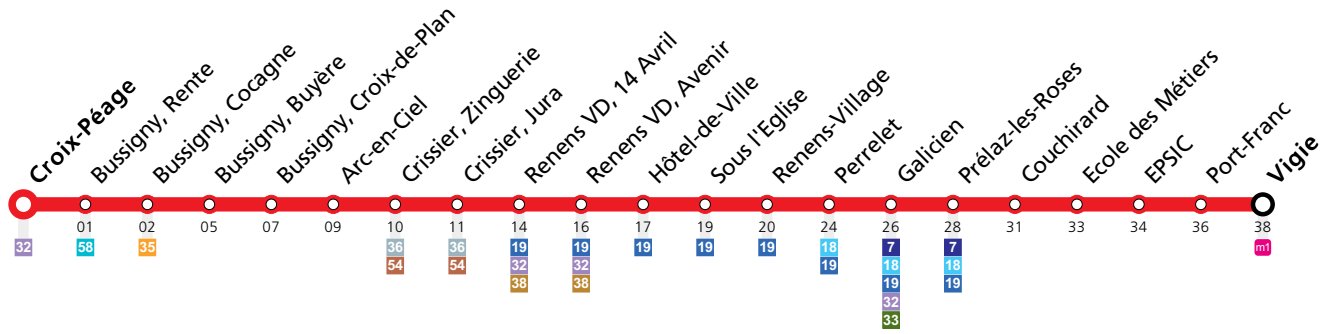

Vacances (Lundi-Vendredi)

Croix-Péage	23:10	23:25	23:40	23:55	00:09	00:24
Bussigny, Rente	23:11	23:26	23:41	23:56	00:10	00:25
Bussigny, Cocagne	23:12	23:27	23:42	23:57	00:11	00:26
Bussigny, Buyère	23:13	23:28	23:43	23:58	00:12	00:27
Bussigny, Croix-de-Plan	23:14	23:29	23:44	23:59	00:13	00:28
Renens VD, 14 Avril	23:18	23:33	23:48	00:03	00:17	00:32
Renens VD, Avenir	23:19	23:34	23:49	00:04	00:18	00:33
Perrelet	23:23	23:38	23:53	00:08	00:22	00:37
Galicien	23:25	23:40	23:55	00:10	00:24	00:39
Prélaz-les-Roses	23:27	23:42	23:57	00:12	00:26	00:41
Ecole des Métiers	23:30	23:45	00:00	00:15	00:29	00:44
Port-Franc	23:33	23:48	00:03	00:18	00:32	00:47
Vigie	23:34	23:49	00:04	00:19	00:33	00:48

Remarques:

▲ Passage prévu dans les minutes données

Fêtes: Vendredi Saint, Lundi de Pâques, Ascension, Lundi de Pentecôte, 1er août et Lundi du Jeûne fédéral

Vacances: 10.02.2024 au 18.02.2024, 29.03.2024 au 14.04.2024, 09.05.2024 au 12.05.2024, 29.06.2024 au 18.08.2024, 12.10.2024 au 27.10.2024

Les horaires peuvent être modifiés selon les conditions de circulation.