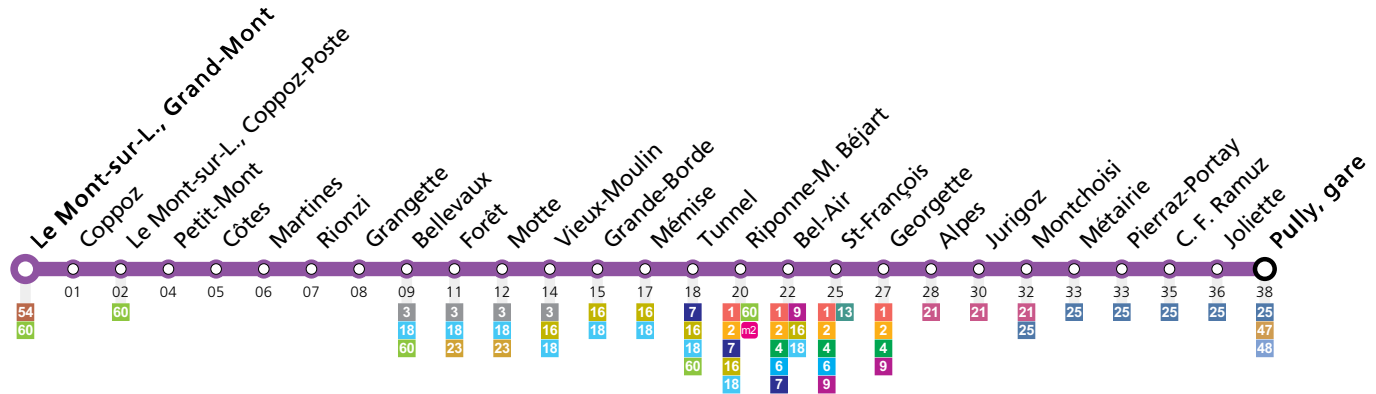

Samedi