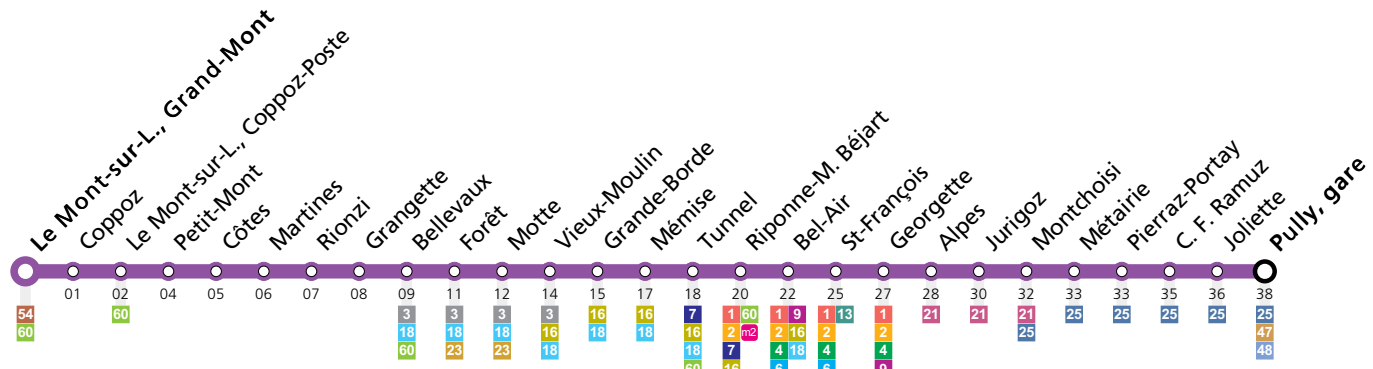

Vacances (Lundi-Vendredi)