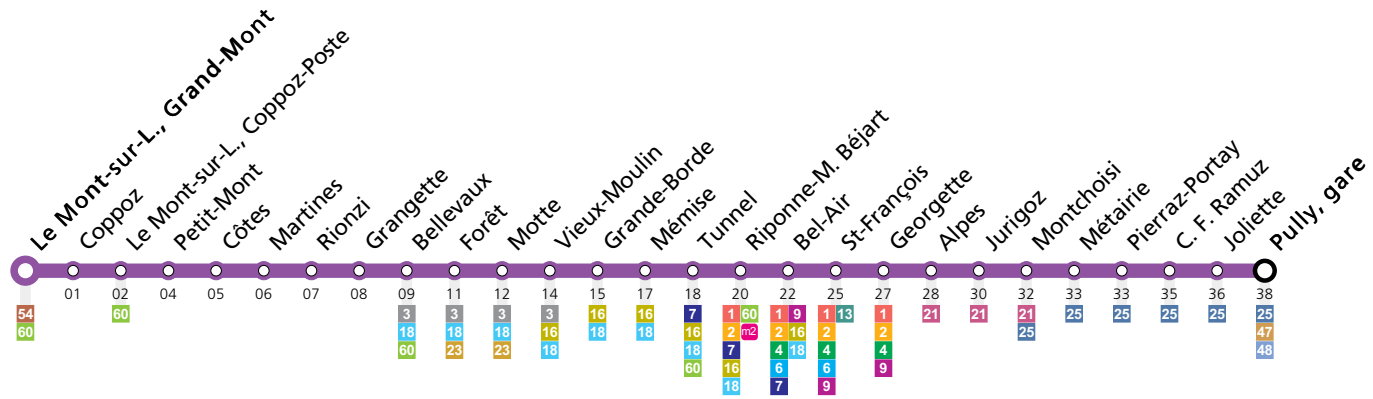

Vacances (Lundi-Vendredi)

Le Mont-sur-L., Grand-Mont	21:30	21:45	22:01	22:16	22:31	22:46	23:02	23:17	23:32	23:47	00:02	00:15	00:27	00:41
Petit-Mont	21:32	21:47	22:03	22:18	22:33	22:48	23:04	23:19	23:34	23:49	00:04	00:17	00:29	00:43
Bellevaux	21:35	21:50	22:06	22:21	22:36	22:51	23:07	23:22	23:37	23:52	00:07	00:20	00:32	00:46
Motte	21:37	21:52	22:08	22:23	22:38	22:53	23:09	23:24	23:39	23:54	00:09	00:22	00:34	00:48
Vieux-Moulin	21:39	21:54	22:10	22:25	22:40	22:55	23:10	23:25	23:40	23:55	00:10	00:23	00:35	00:49
Tunnel	21:42	21:57	22:13	22:28	22:43	22:58	23:13	23:28	23:43	23:58	00:13	00:26	00:38	00:52
Riponne-M. Béjart	21:43	21:58	22:14	22:29	22:44	22:59	23:14	23:29	23:44	23:59	00:14	00:27	00:39	00:53
Bel-Air	21:45	22:00	22:16	22:31	22:46	23:01	23:16	23:31	23:46	00:01	00:16			
St-François	21:47	22:02	22:18	22:33	22:48	23:03	23:18	23:33	23:48	00:03	00:18			
Georgette	21:48	22:03	22:19	22:34	22:49	23:04	23:19	23:34	23:49	00:04	00:19			
Montchoisi	21:52	22:07	22:23	22:37	22:52	23:07	23:22	23:37	23:52	00:07	00:22			
C. F. Ramuz	21:54	22:09	22:25	22:39	22:54	23:09	23:24	23:39	23:54	00:09	00:24			
Pully, gare	21:57	22:12	22:28	22:42	22:57	23:12	23:27	23:42	23:57	00:12	00:27			

Remarques:

▲ Passage prévu dans les minutes données

Fêtes: Vendredi Saint, Lundi de Pâques, Ascension, Lundi de Pentecôte, 1er août et Lundi du Jeûne fédéral

Vacances: 29.03.2024 au 14.04.2024, 09.05.2024 au 12.05.2024, 29.06.2024 au 18.08.2024, 12.10.2024 au 27.10.2024

Les horaires peuvent être modifiés selon les conditions de circulation.