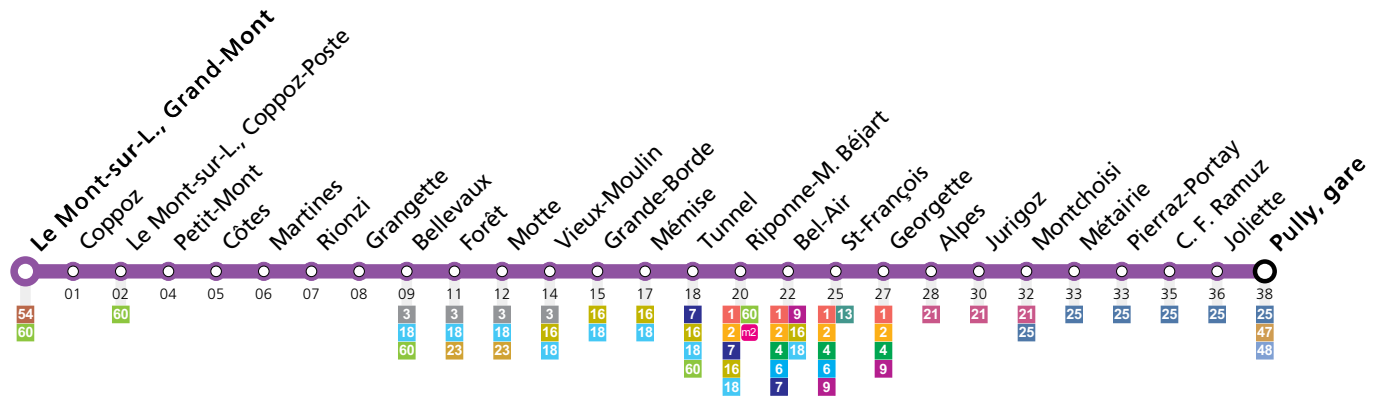

Samedi

Le Mont-sur-L., Grand-Mont	16:07	16:17	16:27	16:37	16:47	16:57	17:07	17:17	17:27	17:37	17:47	17:57	18:07	18:17	18:27	18:37	18:47	18:57	19:07	19:17	19:27
Petit-Mont	16:10	16:20	16:30	16:40	16:50	17:00	17:10	17:20	17:30	17:40	17:50	18:00	18:10	18:20	18:30	18:40	18:50	19:00	19:10	19:20	19:30
Bellevaux	16:14	16:24	16:34	16:44	16:54	17:04	17:14	17:24	17:34	17:44	17:54	18:04	18:14	18:24	18:34	18:44	18:54	19:04	19:14	19:24	19:34
Motte	16:17	16:27	16:37	16:47	16:57	17:07	17:17	17:27	17:37	17:47	17:57	18:07	18:17	18:26	18:36	18:46	18:56	19:06	19:16	19:26	19:36
Vieux-Moulin	16:19	16:29	16:39	16:49	16:59	17:09	17:19	17:29	17:39	17:49	17:59	18:09	18:19	18:28	18:38	18:48	18:58	19:08	19:18	19:28	19:38
Tunnel	16:22	16:32	16:42	16:52	17:02	17:12	17:22	17:32	17:42	17:52	18:02	18:12	18:22	18:31	18:41	18:51	19:01	19:11	19:21	19:31	19:41
Riponne-M. Béjart	16:24	16:34	16:44	16:54	17:04	17:14	17:24	17:34	17:44	17:54	18:04	18:14	18:24	18:33	18:43	18:53	19:03	19:13	19:23	19:33	19:43
Bel-Air	16:26	16:36	16:46	16:56	17:06	17:16	17:26	17:36	17:46	17:56	18:06	18:16	18:26	18:35	18:45	18:55	19:05	19:15	19:25	19:35	19:45
St-François	16:29	16:39	16:49	16:59	17:09	17:19	17:29	17:39	17:49	17:59	18:09	18:19	18:29	18:38	18:48	18:58	19:08	19:18	19:28	19:38	19:48
Georgette	16:31	16:41	16:51	17:01	17:11	17:21	17:31	17:41	17:51	18:01	18:11	18:21	18:31	18:40	18:50	19:00	19:10	19:20	19:30	19:40	19:50
Montchoisi	16:35	16:45	16:55	17:05	17:15	17:25	17:35	17:45	17:55	18:05	18:15	18:25	18:35	18:44	18:54	19:04	19:14	19:24	19:34	19:44	19:54
C. F. Ramuz	16:38	16:48	16:58	17:08	17:18	17:28	17:38	17:48	17:58	18:08	18:18	18:28	18:38	18:47	18:57	19:07	19:17	19:27	19:36	19:46	19:56
Pully, gare	16:41	16:51	17:01	17:11	17:21	17:31	17:41	17:51	18:01	18:11	18:21	18:31	18:41	18:50	19:00	19:10	19:20	19:30	19:39	19:49	19:59