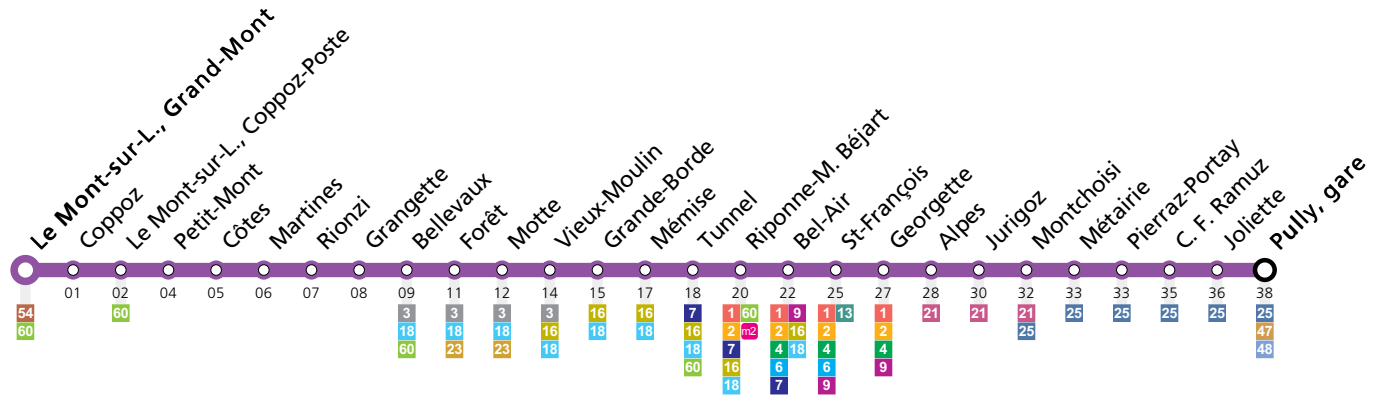

Dimanche et Fêtes