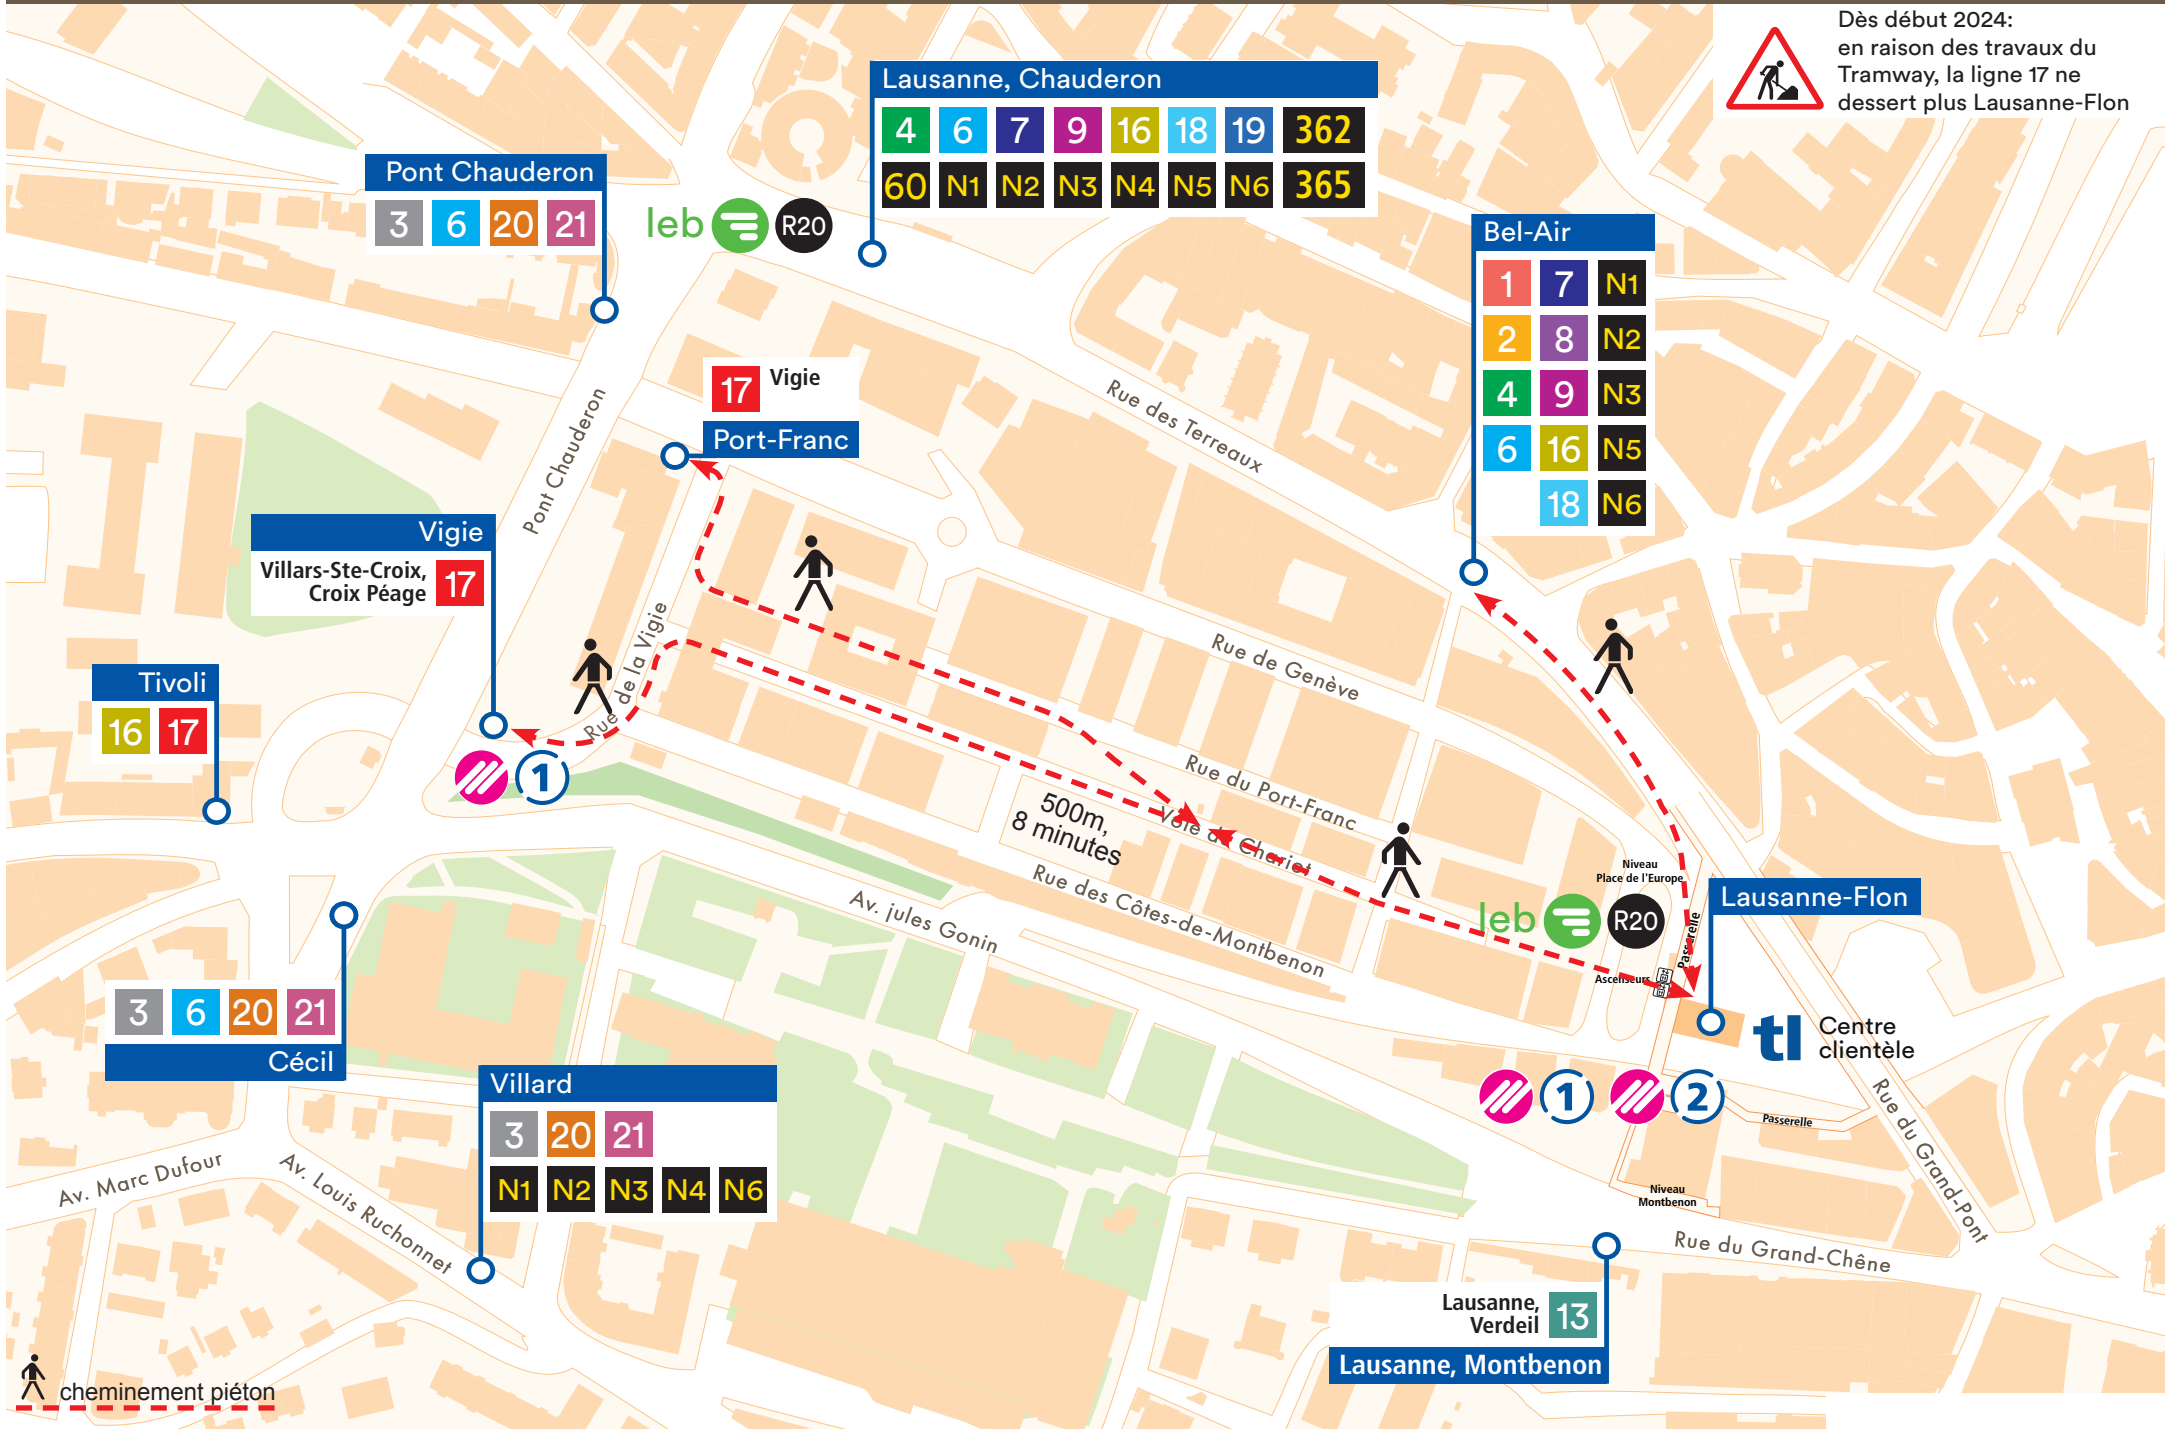

# Lausanne-Flon - Vigie

Dès début 2024:  
en raison des travaux du  
Tramway, la ligne 17 ne  
dessert plus Lausanne-Flon