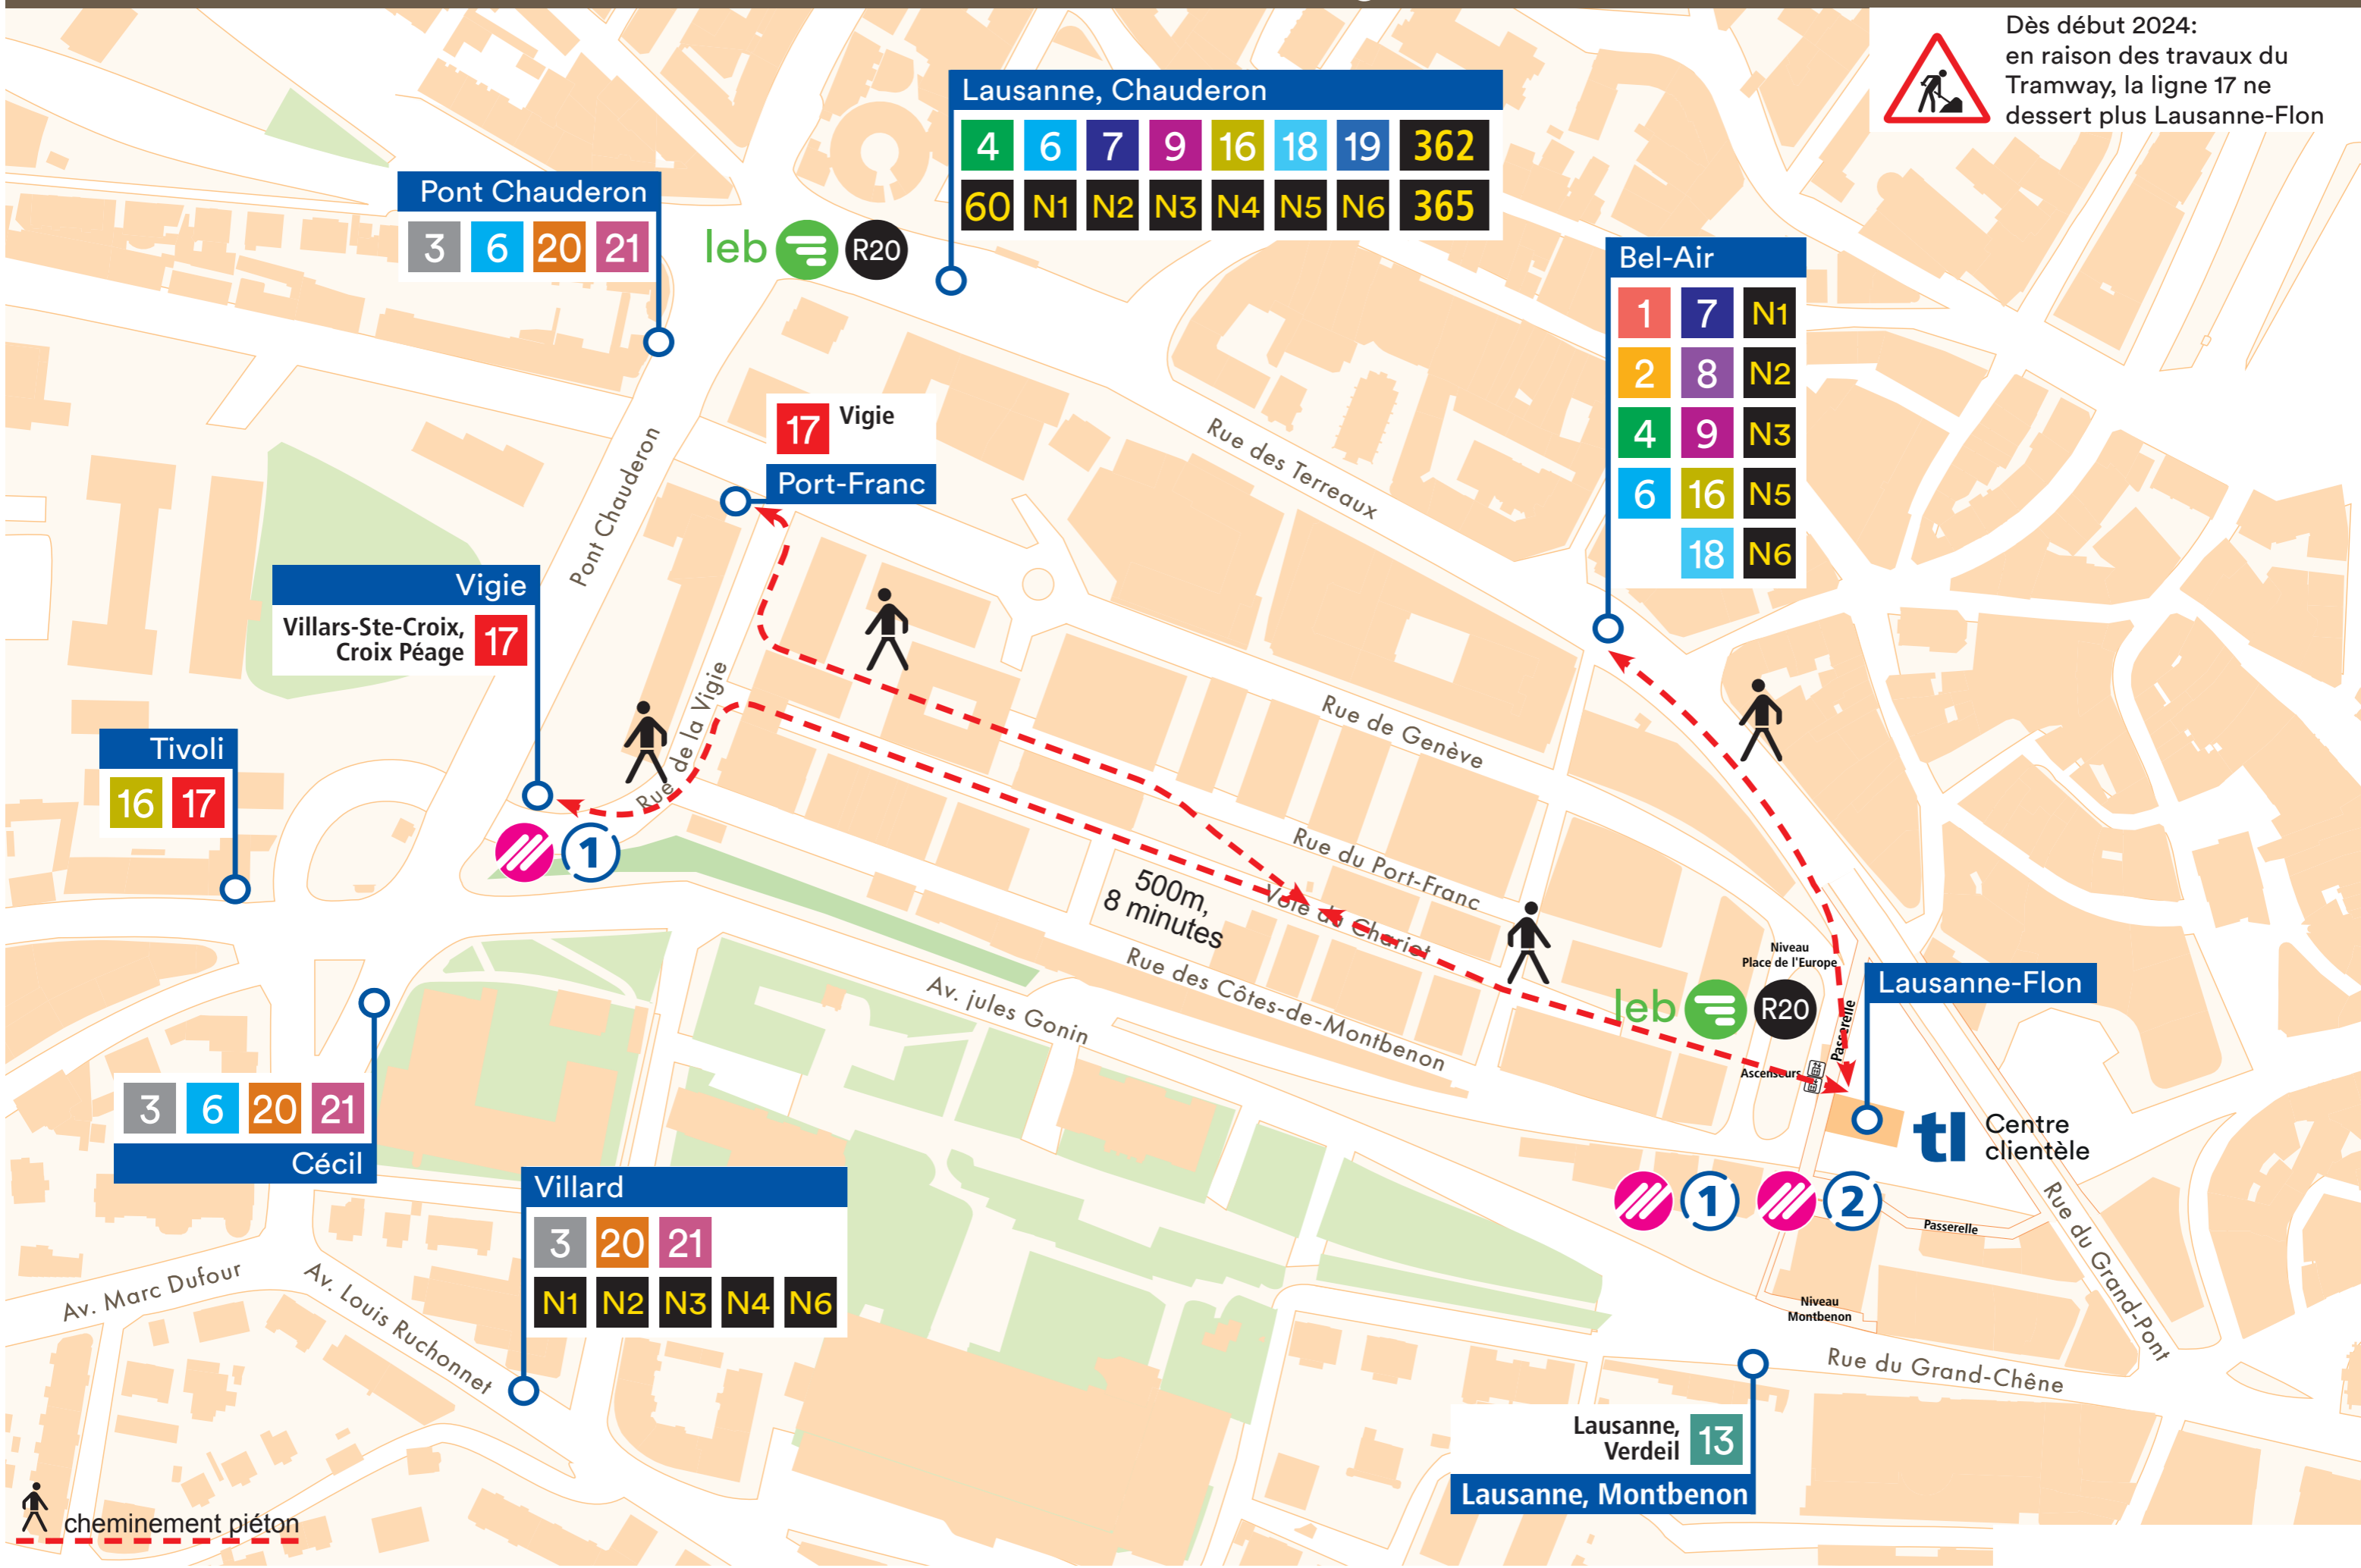

Lausanne-Flon - Vigie

Dès début 2024:
en raison des travaux du
Tramway, la ligne 17 ne
dessert plus Lausanne-Flon

cheminement piéton