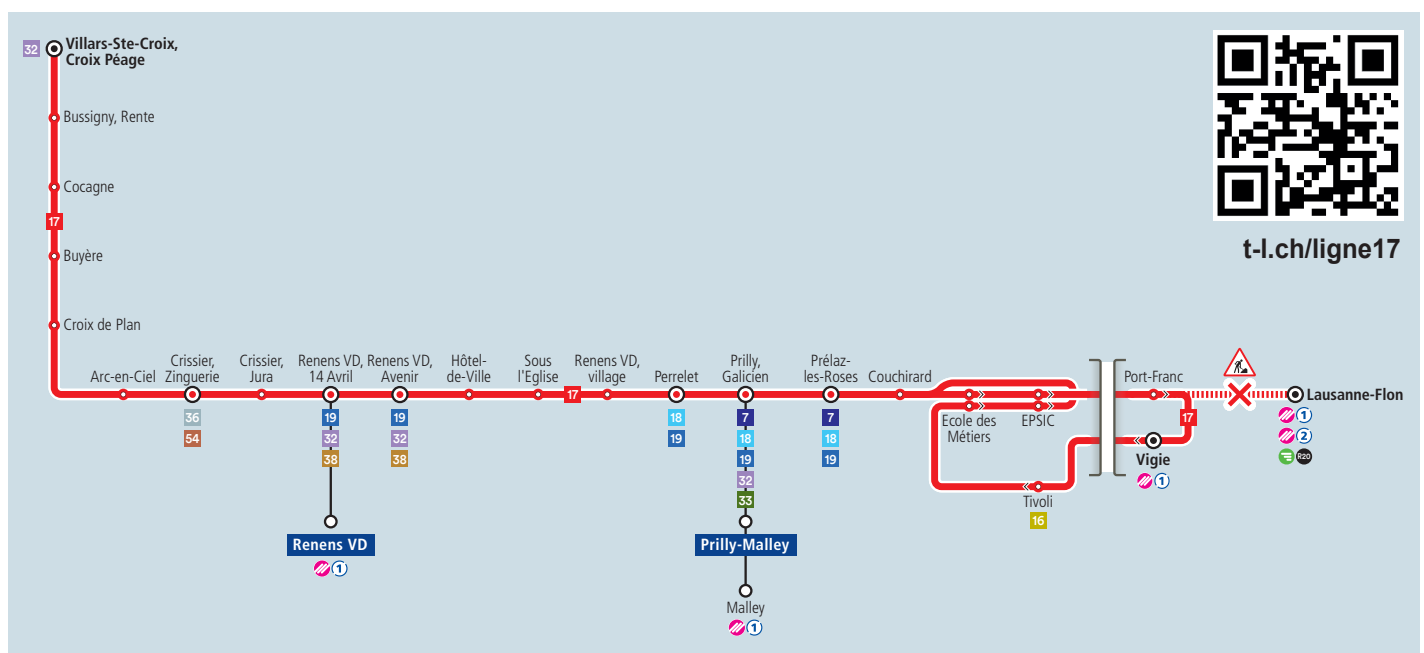

Adaptation du parcours de la ligne **17**

Le chantier du futur tramway lausannois s'engage dans le quartier du Flon, contraignant le parcours de la **ligne 17** à s'adapter. Cette ligne circule désormais entre **Villars-Ste-Croix, Croix Péage** et **Vigie**. Pour planifier votre voyage en toute sérénité, retrouvez toutes les informations sur **t-l.ch/ligne17**