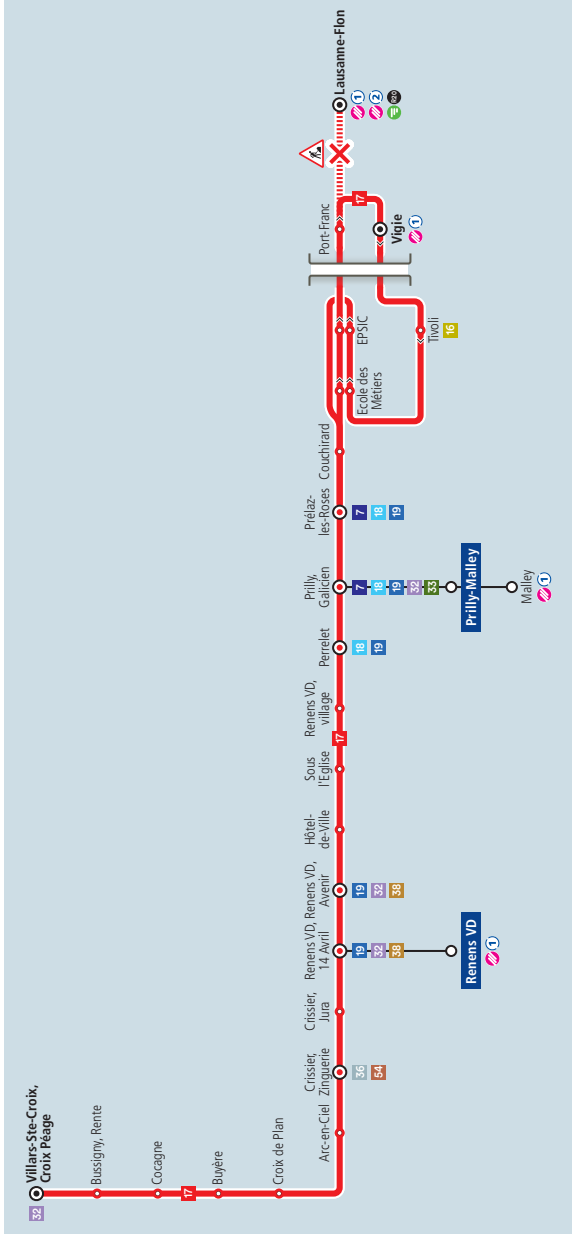

Adaptation du parcours de la ligne **17**

Le chantier du futur tramway lausannois s'engage dans le quartier du Flon, contraignant le parcours de **la ligne 17** à s'adapter. Cette ligne circule désormais entre **Villars-Ste-Croix, Croix Péage** et **Vigie**. Pour planifier votre voyage en toute sérénité, retrouvez toutes les informations sur **t-l.ch/ligne17**

Découvrez le nouveau tracé de la ligne au verso.
Au plaisir de continuer à voyager avec vous!

t-l.ch/ligne17

Notre Service Center se tient à votre disposition pour toute question au 021 621 01 11 (prix d'un appel local, non surtaxé) et retrouvez l'info trafic sur l'app **t-l** ou le site **www.t-l.ch**