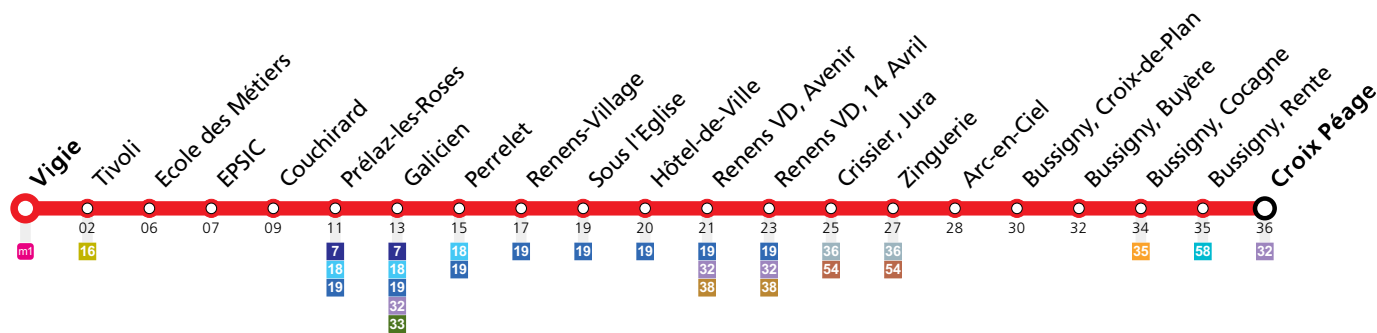

Vacances (Lundi-Vendredi)

Vigie	▲ 7'	19:04	19:15	19:24	19:32	19:43	19:53	20:01	20:11	20:21	20:31	20:42	20:51	21:04	21:13	21:27	21:40	21:55	22:10	22:26	22:41
Tivoli	▲ 7'	19:06	19:17	19:26	19:34	19:45	19:55	20:02	20:12	20:22	20:32	20:43	20:52	21:05	21:14	21:28	21:41	21:56	22:11	22:27	22:42
Ecole des Métiers	▲ 7'	19:09	19:20	19:29	19:37	19:48	19:58	20:05	20:15	20:25	20:35	20:46	20:55	21:07	21:16	21:30	21:43	21:58	22:13	22:29	22:44
EPSIC	▲ 7'	19:10	19:21	19:30	19:38	19:49	19:59	20:06	20:16	20:26	20:36	20:47	20:56	21:08	21:17	21:31	21:44	21:59	22:14	22:30	22:45
Couchirard	▲ 7'	19:12	19:23	19:32	19:40	19:51	20:01	20:08	20:18	20:28	20:38	20:49	20:58	21:10	21:19	21:33	21:46	22:01	22:16	22:32	22:47
Prélaz-les-Roses	▲ 7'	19:13	19:24	19:33	19:41	19:52	20:02	20:09	20:19	20:29	20:39	20:50	20:59	21:11	21:20	21:34	21:47	22:02	22:17	22:33	22:48
Galicien	▲ 7'	19:15	19:26	19:35	19:43	19:54	20:04	20:11	20:21	20:31	20:41	20:52	21:01	21:13	21:22	21:36	21:49	22:04	22:19	22:35	22:50
Perrelet	▲ 7'	19:17	19:28	19:37	19:45	19:55	20:05	20:12	20:22	20:32	20:42	20:53	21:02	21:14	21:23	21:37	21:50	22:05	22:20	22:36	22:51
Renens-Village	▲ 7'	19:18	19:29	19:38	19:46	19:56	20:06	20:13	20:23	20:33	20:43	20:54	21:03	21:15	21:24	21:38	21:51	22:06	22:21	22:37	22:52
Sous l'Eglise	▲ 7'	19:20	19:31	19:40	19:48	19:58	20:08	20:15	20:25	20:35	20:45	20:56	21:05	21:17	21:26	21:40	21:53	22:08	22:23	22:39	22:54
Hôtel-de-Ville	▲ 7'	19:21	19:32	19:41	19:49	19:59	20:09	20:16	20:26	20:36	20:46	20:57	21:06	21:18	21:27	21:41	21:54	22:09	22:24	22:40	22:55
Renens VD, Avenir	▲ 7'	19:22	19:33	19:42	19:50	20:00	20:10	20:17	20:27	20:37	20:47	20:58	21:07	21:19	21:28	21:42	21:55	22:10	22:25	22:41	22:56
Renens VD, 14 Avril	▲ 7'	19:23	19:34	19:43	19:51	20:01	20:11	20:18	20:28	20:38	20:48	20:59	21:08	21:20	21:29	21:43	21:56	22:11	22:26	22:42	22:57
Crissier, Jura	▲ 7'	19:24	19:35	19:44	19:52	20:02	20:12	20:19	20:29	20:39	20:49	21:00	21:09	21:21	21:30	21:44	21:57	22:12	22:27	22:43	22:58
Zinguerie	▲ 7'	19:26	19:37	19:46	19:54	20:03	20:13	20:20	20:30	20:40	20:50	21:01	21:10	21:22	21:31	21:45	21:58	22:13	22:28	22:44	22:59
Arc-en-Ciel	▲ 7'	19:26	19:37	19:46	19:54	20:03	20:13	20:20	20:30	20:40	20:50	21:01	21:10	21:22	21:31	21:45	21:58	22:13	22:28	22:44	22:59
Bussigny, Croix-de-Plan	▲ 7'	19:28	19:39	19:48	19:56	20:05	20:15	20:22	20:32	20:42	20:52	21:03	21:12	21:24	21:33	21:47	22:00	22:15	22:30	22:46	23:01
Bussigny, Buyère	▲ 7'	19:29	19:40	19:49	19:57	20:06	20:16	20:23	20:33	20:43	20:53	21:04	21:13	21:25	21:34	21:48	22:01	22:16	22:31	22:47	23:02
Bussigny, Coccagne	▲ 7'	19:30	19:41	19:50	19:58	20:07	20:17	20:24	20:34	20:44	20:54	21:05	21:14	21:26	21:35	21:49	22:02	22:17	22:32	22:48	23:03
Bussigny, Rente	▲ 7'	19:31	19:42	19:51	19:59	20:08	20:18	20:25	20:35	20:45	20:55	21:06	21:15	21:27	21:36	21:50	22:03	22:18	22:33	22:49	23:04
Croix Péage	▲ 7'	19:32	19:43	19:52	20:00	20:09	20:19	20:26	20:36	20:46	20:56	21:07	21:16	21:28	21:37	21:51	22:04	22:19	22:34	22:50	23:05