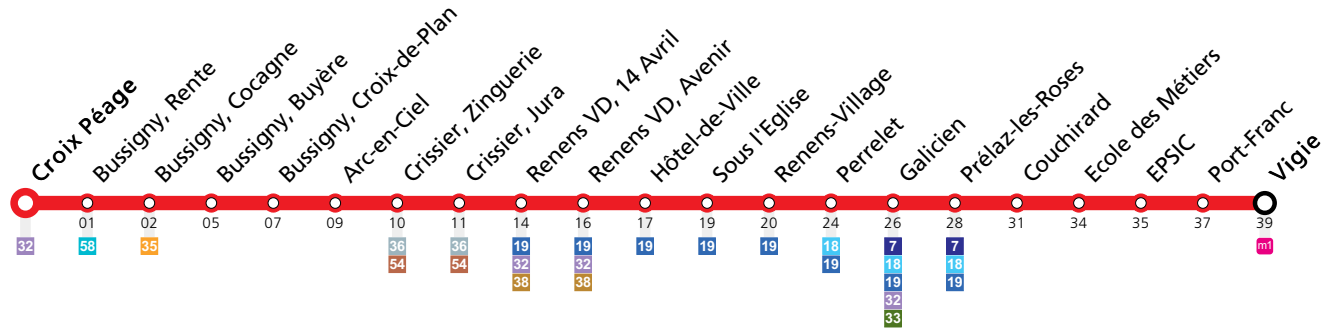

Vacances (Lundi-Vendredi)

Croix Péage	15:05	15:13	15:25	▲ 7'	19:32	19:42	19:52	20:05	20:15	20:25	20:35	20:45	20:54	21:07	21:23	21:37	21:55	22:10	22:25	22:40	22:55
Bussigny, Rente	15:06	15:14	15:26	▲ 7'	19:33	19:43	19:53	20:06	20:16	20:26	20:36	20:46	20:55	21:08	21:24	21:38	21:56	22:11	22:26	22:41	22:56
Bussigny, Cocagne	15:07	15:15	15:27	▲ 7'	19:34	19:44	19:54	20:07	20:17	20:27	20:37	20:47	20:56	21:09	21:25	21:39	21:57	22:12	22:27	22:42	22:57
Bussigny, Buyère	15:08	15:16	15:28	▲ 7'	19:35	19:45	19:55	20:08	20:18	20:28	20:38	20:48	20:57	21:10	21:26	21:40	21:58	22:13	22:28	22:43	22:58
Bussigny, Croix-de-Plan	15:10	15:18	15:30	▲ 7'	19:37	19:47	19:57	20:10	20:20	20:30	20:40	20:50	20:59	21:11	21:27	21:41	21:59	22:14	22:29	22:44	22:59
Arc-en-Ciel	15:11	15:19	15:31	▲ 7'	19:38	19:48	19:58	20:11	20:21	20:31	20:41	20:51	21:00	21:12	21:28	21:42	22:00	22:15	22:30	22:45	23:00
Crissier, Zinguerie	15:12	15:20	15:32	▲ 7'	19:39	19:49	19:59	20:12	20:22	20:32	20:42	20:52	21:01	21:13	21:29	21:43	22:01	22:16	22:31	22:45	23:00
Crissier, Jura	15:14	15:22	15:34	▲ 7'	19:40	19:50	20:00	20:13	20:23	20:33	20:43	20:53	21:02	21:14	21:30	21:44	22:02	22:17	22:32	22:46	23:01
Renens VD, 14 Avril	15:16	15:24	15:36	▲ 7'	19:42	19:52	20:02	20:15	20:25	20:35	20:45	20:55	21:04	21:16	21:32	21:46	22:04	22:19	22:34	22:48	23:03
Renens VD, Avenir	15:17	15:25	15:37	▲ 7'	19:43	19:53	20:03	20:16	20:26	20:36	20:46	20:56	21:05	21:17	21:33	21:47	22:05	22:20	22:35	22:49	23:04
Hôtel-de-Ville	15:18	15:26	15:38	▲ 7'	19:44	19:54	20:04	20:17	20:27	20:37	20:47	20:57	21:06	21:18	21:34	21:48	22:06	22:21	22:36	22:50	23:04
Sous l'Eglise	15:19	15:27	15:39	▲ 7'	19:45	19:55	20:05	20:18	20:28	20:38	20:48	20:58	21:07	21:19	21:35	21:49	22:07	22:22	22:37	22:51	23:05
Renens-Village	15:20	15:28	15:40	▲ 7'	19:46	19:56	20:06	20:19	20:29	20:39	20:49	20:59	21:08	21:20	21:36	21:50	22:07	22:22	22:37	22:51	23:06
Perrelet	15:23	15:31	15:43	▲ 7'	19:49	19:59	20:09	20:22	20:32	20:42	20:52	21:02	21:11	21:23	21:39	21:53	22:10	22:25	22:40	22:54	23:08
Galicien	15:25	15:33	15:45	▲ 7'	19:51	20:01	20:11	20:24	20:34	20:44	20:54	21:04	21:13	21:25	21:41	21:55	22:12	22:27	22:42	22:56	23:10
Prélaz-les-Roses	15:27	15:35	15:47	▲ 7'	19:53	20:03	20:13	20:26	20:36	20:46	20:56	21:06	21:15	21:27	21:43	21:57	22:14	22:29	22:44	22:58	23:12
Couchirard	15:29	15:37	15:49	▲ 7'	19:55	20:05	20:15	20:28	20:38	20:48	20:58	21:08	21:17	21:29	21:45	21:59	22:16	22:31	22:46	23:00	23:14
Ecole des Métiers	15:32	15:40	15:52	▲ 7'	19:58	20:08	20:18	20:31	20:41	20:51	21:01	21:10	21:19	21:31	21:47	22:01	22:18	22:33	22:48	23:02	23:16
EPSIC	15:33	15:41	15:53	▲ 7'	19:59	20:09	20:19	20:32	20:42	20:52	21:02	21:11	21:20	21:32	21:48	22:02	22:19	22:34	22:49	23:03	23:17
Port-Franc	15:35	15:43	15:55	▲ 7'	20:01	20:11	20:21	20:34	20:44	20:54	21:04	21:13	21:22	21:34	21:50	22:04	22:21	22:36	22:51	23:05	23:19
Vigie	15:37	15:45	15:57	▲ 7'	20:02	20:12	20:22	20:35	20:45	20:55	21:05	21:14	21:23	21:35	21:51	22:05	22:22	22:37	22:52	23:06	23:20