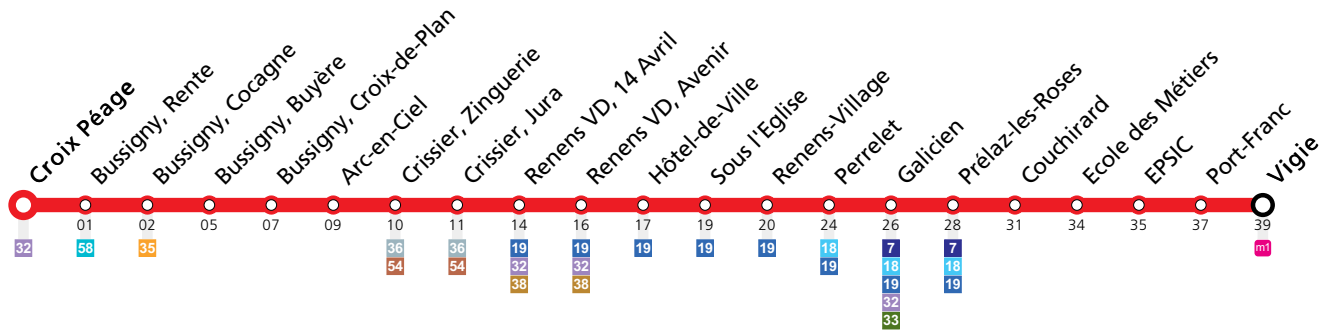

Dimanche et Fêtes