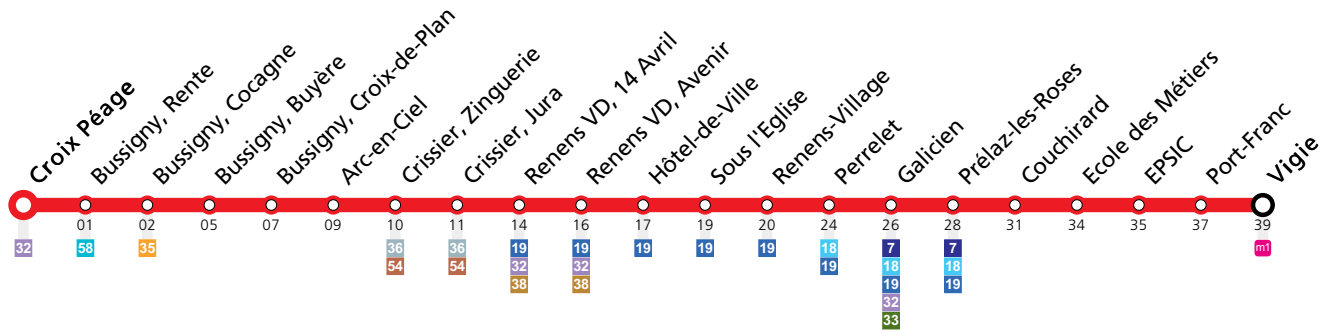

Samedi