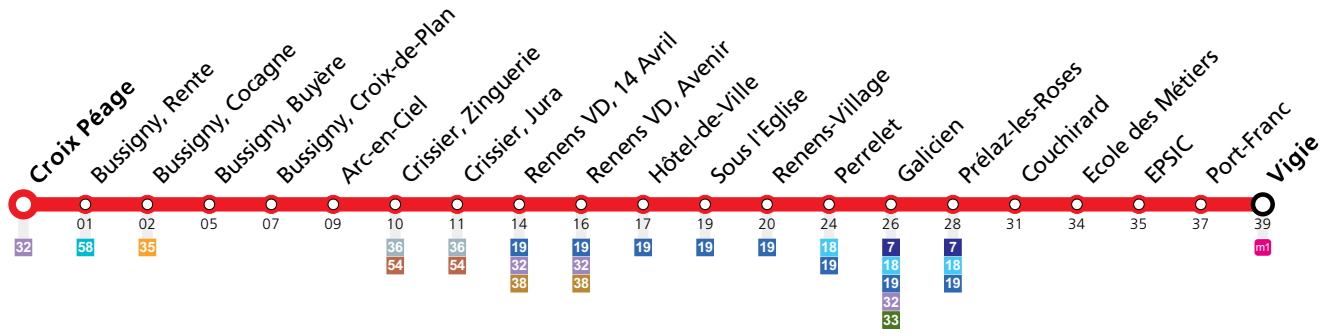

Dimanche et Fêtes

Croix Péage	20:23	20:34	20:43	20:51	21:11	21:24	21:41	21:55	22:10	22:25	22:40	22:55	23:10	23:25	23:40	23:55	00:09	00:24
Bussigny, Rente	20:24	20:35	20:44	20:52	21:12	21:25	21:42	21:56	22:11	22:26	22:41	22:56	23:11	23:26	23:41	23:56	00:10	00:25
Bussigny, Cocagne	20:25	20:36	20:45	20:53	21:13	21:26	21:43	21:57	22:12	22:27	22:42	22:57	23:12	23:27	23:42	23:57	00:11	00:26
Bussigny, Buyère	20:26	20:37	20:46	20:54	21:14	21:27	21:44	21:58	22:13	22:28	22:43	22:58	23:13	23:28	23:43	23:58	00:12	00:27
Bussigny, Croix-de-Plan	20:28	20:39	20:48	20:56	21:15	21:28	21:45	21:59	22:14	22:29	22:44	22:59	23:14	23:29	23:44	23:59	00:13	00:28
Arc-en-Ciel	20:29	20:40	20:49	20:57	21:16	21:29	21:46	22:00	22:15	22:30	22:45	23:00	23:15	23:30	23:45	00:00	00:14	00:29
Crissier, Zinguerie	20:29	20:40	20:49	20:57	21:16	21:29	21:46	22:00	22:15	22:30	22:45	23:00	23:15	23:30	23:45	00:00	00:14	00:29
Crissier, Jura	20:30	20:41	20:50	20:58	21:17	21:30	21:47	22:01	22:16	22:31	22:46	23:01	23:16	23:31	23:46	00:01	00:15	00:30
Renens VD, 14 Avril	20:32	20:43	20:52	21:00	21:19	21:32	21:49	22:03	22:18	22:33	22:48	23:03	23:18	23:33	23:48	00:03	00:17	00:32
Renens VD, Avenir	20:33	20:44	20:53	21:01	21:20	21:33	21:50	22:04	22:19	22:34	22:49	23:04	23:19	23:34	23:49	00:04	00:18	00:33
Hôtel-de-Ville	20:34	20:45	20:54	21:02	21:21	21:34	21:51	22:05	22:20	22:35	22:50	23:04	23:19	23:34	23:49	00:04	00:18	00:33
Sous l'Eglise	20:35	20:46	20:55	21:03	21:22	21:35	21:52	22:06	22:21	22:36	22:51	23:05	23:20	23:35	23:50	00:05	00:19	00:34
Renens-Village	20:35	20:46	20:55	21:03	21:22	21:35	21:52	22:06	22:21	22:36	22:51	23:06	23:21	23:36	23:51	00:06	00:20	00:35
Perrelet	20:38	20:49	20:58	21:06	21:25	21:38	21:55	22:09	22:24	22:39	22:54	23:08	23:23	23:38	23:53	00:08	00:22	00:37
Galicien	20:40	20:51	21:00	21:08	21:27	21:40	21:57	22:11	22:26	22:41	22:56	23:10	23:25	23:40	23:55	00:10	00:24	00:39
Prélaz-les-Roses	20:42	20:53	21:02	21:10	21:29	21:42	21:59	22:13	22:28	22:43	22:58	23:12	23:27	23:42	23:57	00:12	00:26	00:41
Couchirard	20:44	20:55	21:04	21:12	21:31	21:44	22:01	22:15	22:30	22:45	23:00	23:14	23:29	23:44	23:59	00:14	00:28	00:43
Ecole des Métiers	20:46	20:57	21:06	21:14	21:33	21:46	22:03	22:17	22:32	22:47	23:02	23:16	23:31	23:46	00:01	00:16	00:30	00:45
EPSIC	20:46	20:57	21:06	21:14	21:33	21:46	22:03	22:17	22:32	22:47	23:02	23:16	23:31	23:46	00:01	00:16	00:30	00:45
Port-Franc	20:48	20:59	21:08	21:16	21:35	21:48	22:05	22:19	22:34	22:49	23:04	23:18	23:33	23:48	00:03	00:18	00:32	00:47
Vigie	20:49	21:00	21:09	21:17	21:36	21:49	22:06	22:20	22:35	22:50	23:05	23:19	23:34	23:49	00:04	00:19	00:33	00:48

Remarques:

▲ Passage prévu dans les minutes données

Fêtes: Ascension, Lundi de Pentecôte, 1er août et Lundi du Jeûne fédéral

Vacances: 09.05.2024 au 12.05.2024, 29.06.2024 au 18.08.2024, 12.10.2024 au 27.10.2024

Les horaires peuvent être modifiés selon les conditions de circulation.