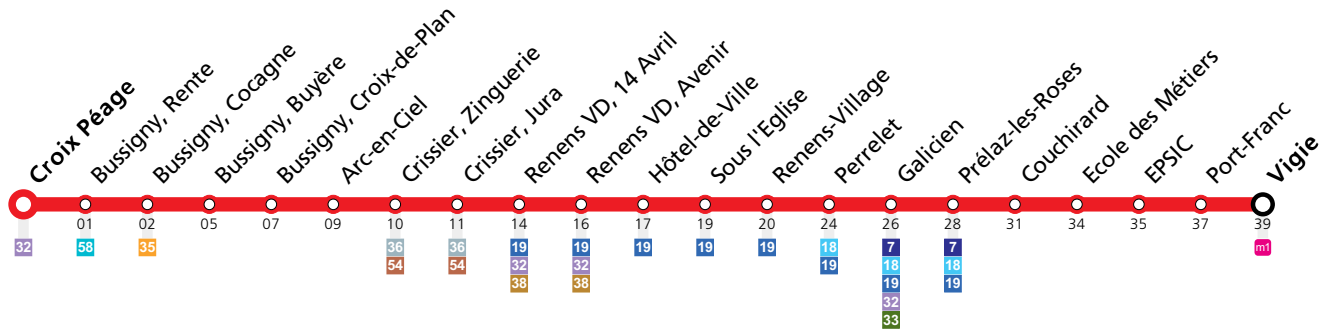

Samedi

Croix Péage	22:14	22:29	22:44	22:59	23:14	23:29	23:44	23:59	00:14	00:26
Bussigny, Rente	22:15	22:30	22:45	23:00	23:15	23:30	23:45	00:00	00:15	00:27
Bussigny, Cocagne	22:16	22:31	22:46	23:01	23:16	23:31	23:46	00:01	00:16	00:28
Bussigny, Buyère	22:17	22:32	22:47	23:02	23:17	23:32	23:47	00:02	00:17	00:29
Bussigny, Croix-de-Plan	22:18	22:33	22:48	23:03	23:18	23:33	23:48	00:03	00:18	00:30
Arc-en-Ciel	22:19	22:34	22:49	23:04	23:19	23:34	23:49	00:04	00:19	00:31
Crissier, Zinguerie	22:20	22:34	22:49	23:04	23:19	23:34	23:49	00:04	00:19	00:31
Crissier, Jura	22:21	22:35	22:50	23:05	23:20	23:35	23:50	00:05	00:20	00:32
Renens VD, 14 Avril	22:23	22:37	22:52	23:07	23:22	23:37	23:52	00:07	00:22	00:34
Renens VD, Avenir	22:24	22:38	22:53	23:08	23:23	23:38	23:53	00:08	00:23	00:35
Hôtel-de-Ville	22:25	22:39	22:54	23:08	23:23	23:38	23:53	00:08	00:23	00:35
Sous l'Eglise	22:26	22:40	22:55	23:09	23:24	23:39	23:54	00:09	00:24	00:36
Renens-Village	22:26	22:40	22:55	23:10	23:25	23:40	23:55	00:10	00:25	00:37
Perrelet	22:29	22:43	22:58	23:12	23:27	23:42	23:57	00:12	00:27	00:39
Galicien	22:31	22:45	23:00	23:14	23:29	23:44	23:59	00:14	00:29	00:41
Prélaz-les-Roses	22:33	22:47	23:02	23:16	23:31	23:46	00:01	00:16	00:31	00:43
Couchirard	22:35	22:49	23:04	23:18	23:33	23:48	00:03	00:18	00:33	00:45
Ecole des Métiers	22:37	22:51	23:06	23:20	23:35	23:50	00:05	00:20	00:35	00:47
EPSIC	22:38	22:52	23:07	23:21	23:36	23:51	00:06	00:21	00:36	00:48
Port-Franc	22:40	22:54	23:09	23:23	23:38	23:53	00:08	00:23	00:38	00:50
Vigie	22:41	22:55	23:10	23:24	23:39	23:54	00:09	00:24	00:39	00:51

Remarques:

▲ Passage prévu dans les minutes données

Fêtes: Ascension, Lundi de Pentecôte, 1er août et Lundi du Jeûne fédéral

Vacances: 09.05.2024 au 12.05.2024, 29.06.2024 au 18.08.2024, 12.10.2024 au 27.10.2024

Les horaires peuvent être modifiés selon les conditions de circulation.