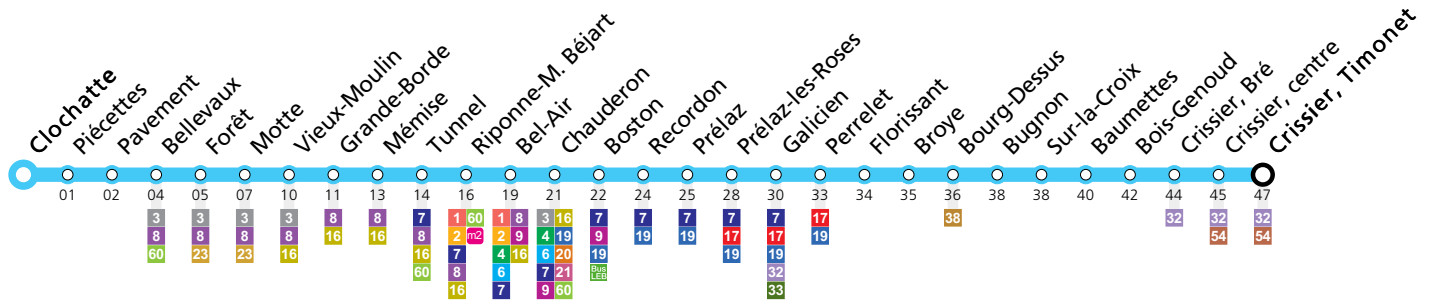

Dimanche et Fêtes