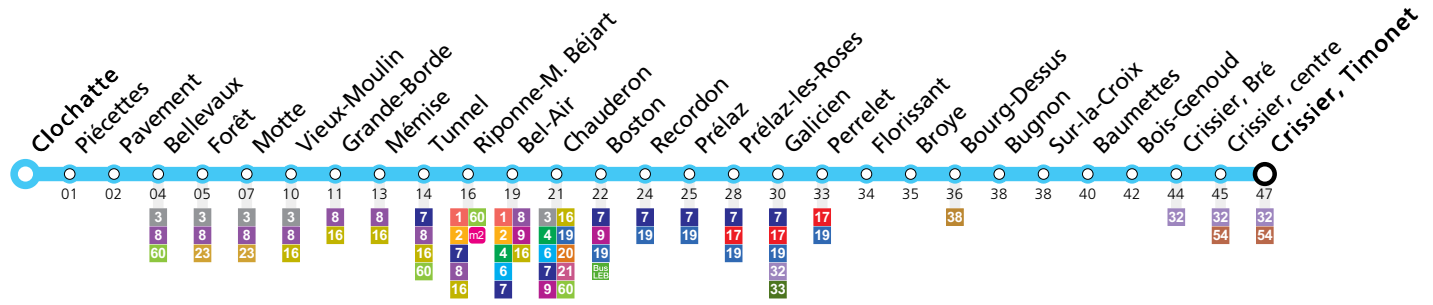

Vacances (Lundi-Vendredi)

Clochatte	18:46	18:56	19:06	19:15	19:24	19:32	19:41	19:51	20:01	20:11	20:20	20:28	20:35	20:45	21:01	21:12	21:27	21:42	21:57	22:12	22:27
Bellevaux	18:49	18:59	19:09	19:18	19:27	19:35	19:44	19:54	20:03	20:13	20:22	20:30	20:37	20:47	21:03	21:14	21:29	21:44	21:59	22:14	22:29
Motte	18:52	19:02	19:12	19:21	19:30	19:38	19:47	19:57	20:06	20:16	20:25	20:33	20:40	20:50	21:05	21:16	21:31	21:46	22:01	22:16	22:31
Vieux-Moulin	18:55	19:05	19:15	19:24	19:33	19:41	19:50	20:00	20:09	20:19	20:28	20:36	20:43	20:53	21:08	21:19	21:34	21:49	22:04	22:19	22:34
Tunnel	18:58	19:08	19:18	19:27	19:36	19:44	19:53	20:03	20:12	20:22	20:31	20:39	20:46	20:56	21:11	21:22	21:37	21:52	22:07	22:22	22:37
Riponne-M. Béjart	19:00	19:10	19:20	19:29	19:38	19:46	19:55	20:05	20:14	20:24	20:33	20:41	20:48	20:58	21:12	21:23	21:38	21:53	22:08	22:23	22:38
Bel-Air	19:02	19:12	19:22	19:31	19:40	19:48	19:57	20:07	20:16	20:26	20:35	20:43	20:50	21:00	21:14	21:25	21:40	21:55	22:10	22:25	22:40
Chauderon	19:04	19:14	19:24	19:33	19:42	19:50	19:59	20:09	20:18	20:28	20:37	20:45	20:52	21:02	21:16	21:27	21:42	21:57	22:11	22:26	22:41
Prélaz-les-Roses	19:10	19:20	19:30	19:39	19:48	19:56	20:05	20:15	20:24	20:34	20:43	20:51	20:58	21:08	21:22	21:33	21:48	22:03	22:17	22:32	22:47
Galicien	19:12	19:22	19:32	19:41	19:50	19:58	20:07	20:17	20:26	20:36	20:45	20:53	21:00	21:10	21:24	21:35	21:50	22:05	22:19	22:34	22:49
Perrelet	19:14	19:24	19:34	19:43	19:52	20:00	20:09	20:19	20:28	20:38	20:47	20:55	21:02	21:12	21:26	21:37	21:52	22:07	22:21	22:36	22:51
Bugnon	19:18	19:28	19:38	19:47	19:56	20:04	20:13	20:23	20:32	20:42	20:51	20:59	21:06	21:16	21:30	21:41	21:56	22:11	22:25	22:40	22:55
Crissier, Bré	19:22	19:32	19:42	19:51	20:00	20:07	20:16	20:26	20:35	20:45	20:54	21:02	21:09	21:19	21:33	21:44	21:59	22:14	22:28	22:43	22:58
Crissier, Timonet	19:24	19:34	19:44	19:53	20:02	20:09	20:18	20:28	20:37	20:47	20:56	21:04	21:11	21:21	21:35	21:46	22:01	22:16	22:30	22:45	23:00

Clochatte	22:42	22:57	23:12	23:27	23:42	23:57	00:12	00:17	00:31	00:45											
Bellevaux	22:44	22:59	23:14	23:29	23:44	23:59	00:14	00:19	00:33	00:47											
Motte	22:46	23:01	23:16	23:31	23:46	00:01	00:16	00:21	00:35	00:49											
Vieux-Moulin	22:49	23:03	23:18	23:33	23:48	00:03	00:18			00:51											
Tunnel	22:52	23:06	23:21	23:36	23:51	00:06	00:21			00:54											
Riponne-M. Béjart	22:53	23:07	23:22	23:37	23:52	00:07	00:22			00:55											
Bel-Air	22:55	23:09	23:24	23:39	23:54	00:09	00:24			00:57											
Chauderon	22:56	23:10	23:25	23:40	23:55	00:10	00:25			00:58											
Prélaz-les-Roses	23:02	23:16	23:31	23:46	00:01	00:16	00:31			01:04											
Galicien	23:04	23:18	23:33	23:48	00:03	00:18	00:33			01:06											
Perrelet	23:05	23:19	23:34	23:49	00:04	00:19	00:34														
Bugnon	23:08	23:22	23:37	23:52	00:07	00:22	00:37														
Crissier, Bré	23:11	23:25	23:40	23:55	00:10	00:25	00:40														
Crissier, Timonet	23:13	23:27	23:42	23:57	00:12	00:27	00:42														

Remarques:

▲ Passage prévu dans les minutes données

Fêtes: Ascension, Lundi de Pentecôte, 1er août et Lundi de Jeûne fédéral