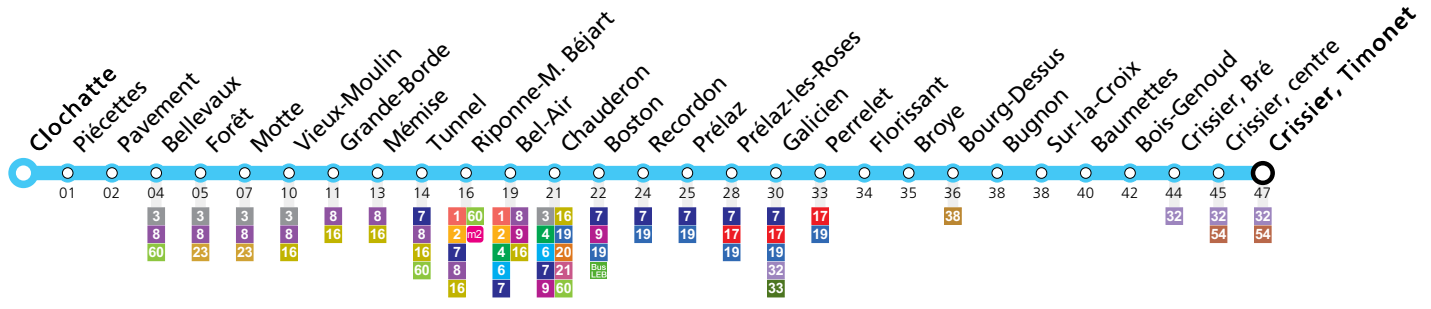

Lundi-Vendredi

Clochatte	18:40	18:50	19:00	19:10	19:19	19:28	19:37	19:47	19:56	20:05	20:14	20:23	20:33	20:43	20:58	21:12	21:27	21:42	21:57	22:12	22:27
Bellevaux	18:43	18:53	19:03	19:13	19:22	19:31	19:40	19:50	19:59	20:08	20:17	20:26	20:36	20:46	21:01	21:14	21:29	21:44	21:59	22:14	22:29
Motte	18:46	18:56	19:06	19:16	19:25	19:34	19:43	19:53	20:02	20:11	20:20	20:29	20:39	20:49	21:03	21:16	21:31	21:46	22:01	22:16	22:31
Vieux-Moulin	18:49	18:59	19:09	19:19	19:28	19:37	19:46	19:56	20:05	20:14	20:23	20:32	20:42	20:52	21:06	21:19	21:34	21:49	22:04	22:19	22:34
Tunnel	18:52	19:02	19:12	19:22	19:31	19:40	19:49	19:59	20:08	20:17	20:26	20:35	20:45	20:55	21:09	21:22	21:37	21:52	22:07	22:22	22:37
Riponne-M. Béjart	18:54	19:04	19:14	19:24	19:33	19:42	19:51	20:01	20:10	20:19	20:28	20:37	20:47	20:57	21:10	21:23	21:38	21:53	22:08	22:23	22:38
Bel-Air	18:57	19:07	19:17	19:27	19:36	19:45	19:54	20:03	20:12	20:21	20:30	20:39	20:49	20:59	21:12	21:25	21:40	21:55	22:10	22:25	22:40
Chauderon	18:59	19:09	19:19	19:29	19:38	19:47	19:56	20:05	20:14	20:23	20:32	20:41	20:51	21:01	21:14	21:27	21:42	21:57	22:11	22:26	22:41
Prélaz-les-Roses	19:05	19:15	19:25	19:35	19:44	19:53	20:02	20:11	20:20	20:29	20:38	20:47	20:57	21:07	21:20	21:33	21:48	22:03	22:17	22:32	22:47
Galicien	19:07	19:17	19:27	19:37	19:46	19:55	20:04	20:13	20:22	20:31	20:40	20:49	20:59	21:09	21:22	21:35	21:50	22:05	22:19	22:34	22:49
Perrelet	19:09	19:19	19:29	19:39	19:48	19:57	20:06	20:15	20:24	20:33	20:42	20:51	21:01	21:11	21:24	21:37	21:52	22:07	22:21	22:36	22:51
Bugnon	19:13	19:23	19:33	19:43	19:52	20:01	20:10	20:19	20:28	20:37	20:46	20:55	21:05	21:15	21:28	21:41	21:56	22:11	22:25	22:40	22:55
Crissier, Bré	19:17	19:27	19:37	19:47	19:56	20:04	20:13	20:22	20:31	20:40	20:49	20:58	21:08	21:18	21:31	21:44	21:59	22:14	22:28	22:43	22:58
Crissier, Timonet	19:20	19:30	19:40	19:50	19:59	20:07	20:16	20:25	20:34	20:43	20:52	21:01	21:10	21:20	21:33	21:46	22:01	22:16	22:30	22:45	23:00
Clochatte	22:42	22:57	23:12	23:27	23:42	23:57	00:12	00:25	00:36	00:46											
Bellevaux	22:44	22:59	23:14	23:29	23:44	23:59	00:14	00:27	00:38	00:48											
Motte	22:46	23:01	23:16	23:31	23:46	00:01	00:16	00:29	00:40	00:50											
Vieux-Moulin	22:49	23:03	23:18	23:33	23:48	00:03	00:18	00:31	00:42												
Tunnel	22:52	23:06	23:21	23:36	23:51	00:06	00:21	00:34	00:45												
Riponne-M. Béjart	22:53	23:07	23:22	23:37	23:52	00:07	00:22	00:35	00:46												
Bel-Air	22:55	23:09	23:24	23:39	23:54	00:09	00:24	00:37	00:48												
Chauderon	22:56	23:10	23:25	23:40	23:55	00:10	00:25	00:38	00:49												
Prélaz-les-Roses	23:02	23:16	23:31	23:46	00:01	00:16	00:31	00:44	00:55												
Galicien	23:04	23:18	23:33	23:48	00:03	00:18	00:33	00:46	00:57												
Perrelet	23:05	23:19	23:34	23:49	00:04	00:19	00:34														
Bugnon	23:08	23:22	23:37	23:52	00:07	00:22	00:37														
Crissier, Bré	23:11	23:25	23:40	23:55	00:10	00:25	00:40														
Crissier, Timonet	23:13	23:27	23:42	23:57	00:12	00:27	00:42														

Remarques:

▲ Passage prévu dans les minutes données

Fêtes: Ascension, Lundi de Pentecôte, 1er août et Lundi du Jeûne fédéral