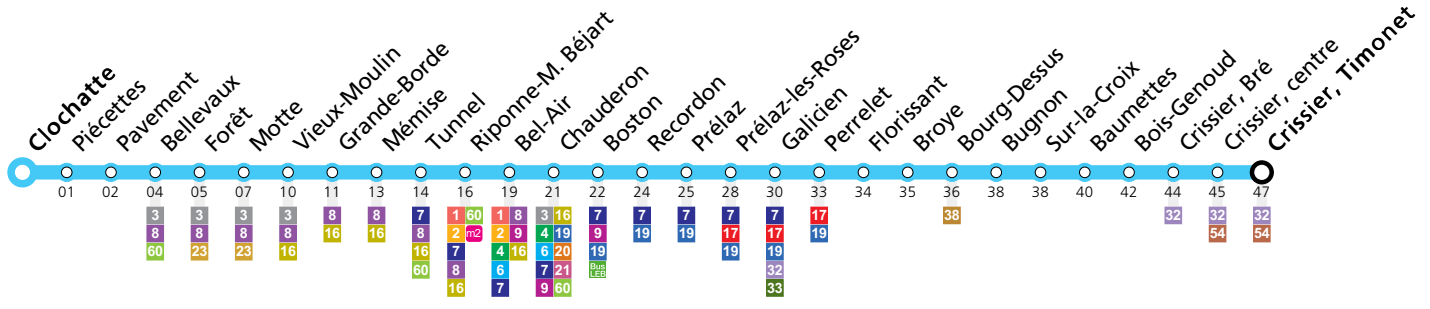

Samedi