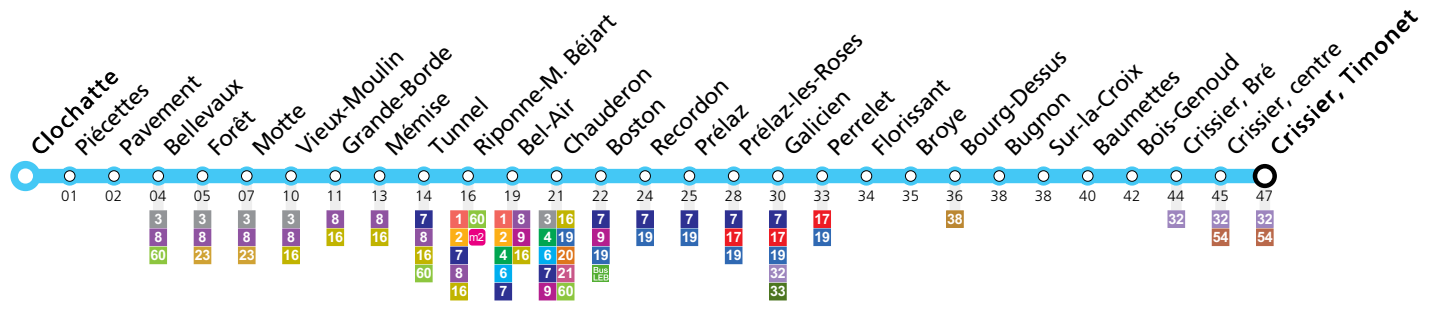

Dimanche et Fêtes

Clochatte	20:12	20:23	20:34	20:46	21:00	21:12	21:27	21:42	21:57	22:12	22:27	22:42	22:57	23:12	23:27	23:42	23:57	00:12	00:27	00:31	00:45
Bellevaux	20:14	20:25	20:36	20:48	21:02	21:14	21:29	21:44	21:59	22:14	22:29	22:44	22:59	23:14	23:29	23:44	23:59	00:14	00:29	00:33	00:47
Motte	20:16	20:27	20:38	20:50	21:04	21:16	21:31	21:46	22:01	22:16	22:31	22:46	23:01	23:16	23:31	23:46	00:01	00:16	00:31	00:35	00:49
Vieux-Moulin	20:19	20:30	20:41	20:53	21:07	21:19	21:34	21:49	22:04	22:19	22:34	22:49	23:03	23:18	23:33	23:48	00:03	00:18	00:33		
Tunnel	20:22	20:33	20:44	20:56	21:10	21:22	21:37	21:52	22:07	22:22	22:37	22:52	23:06	23:21	23:36	23:51	00:06	00:21	00:36		
Riponne-M. Béjart	20:24	20:35	20:46	20:58	21:11	21:23	21:38	21:53	22:08	22:23	22:38	22:53	23:07	23:22	23:37	23:52	00:07	00:22	00:37		
Bel-Air	20:26	20:37	20:48	21:00	21:13	21:25	21:40	21:55	22:10	22:25	22:40	22:55	23:09	23:24	23:39	23:54	00:09	00:24	00:39		
Chauderon	20:28	20:39	20:50	21:02	21:15	21:27	21:42	21:57	22:11	22:26	22:41	22:56	23:10	23:25	23:40	23:55	00:10	00:25	00:40		
Prélaz-les-Roses	20:34	20:45	20:56	21:08	21:21	21:33	21:48	22:03	22:17	22:32	22:47	23:02	23:16	23:31	23:46	00:01	00:16	00:31	00:46		
Galicien	20:36	20:47	20:58	21:10	21:23	21:35	21:50	22:05	22:19	22:34	22:49	23:04	23:18	23:33	23:48	00:03	00:18	00:33	00:48		
Perrelet	20:38	20:49	21:00	21:12	21:25	21:37	21:52	22:07	22:21	22:36	22:51	23:05	23:19	23:34	23:49	00:04	00:19	00:34			
Bugnon	20:42	20:53	21:04	21:16	21:29	21:41	21:56	22:11	22:25	22:40	22:55	23:08	23:22	23:37	23:52	00:07	00:22	00:37			
Crissier, Bré	20:45	20:56	21:07	21:19	21:32	21:44	21:59	22:14	22:28	22:43	22:58	23:11	23:25	23:40	23:55	00:10	00:25	00:40			
Crissier, Timonet	20:47	20:58	21:09	21:21	21:34	21:46	22:01	22:16	22:30	22:45	23:00	23:13	23:27	23:42	23:57	00:12	00:27	00:42			

Clochatte	00:55
Bellevaux	00:57
Motte	00:59
Vieux-Moulin	
Tunnel	
Riponne-M. Béjart	
Bel-Air	
Chauderon	
Prélaz-les-Roses	
Galicien	
Perrelet	
Bugnon	
Crissier, Bré	
Crissier, Timonet	

Remarques:

▲ Passage prévu dans les minutes données

Fêtes: Ascension, Lundi de Pentecôte, 1er août et Lundi du Jeûne fédéral

Vacances: 09.05.2024 au 12.05.2024, 29.06.2024 au 18.08.2024, 12.10.2024 au 27.10.2024

Les horaires peuvent être modifiés selon les conditions de circulation.