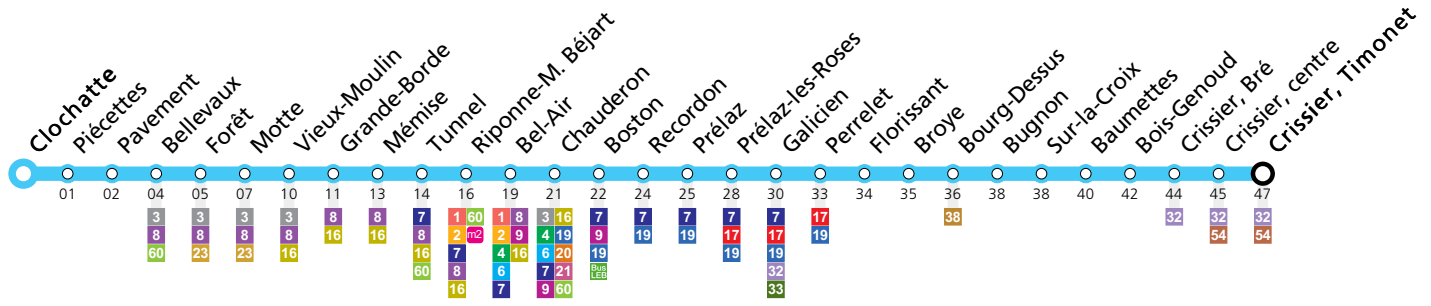

Samedi