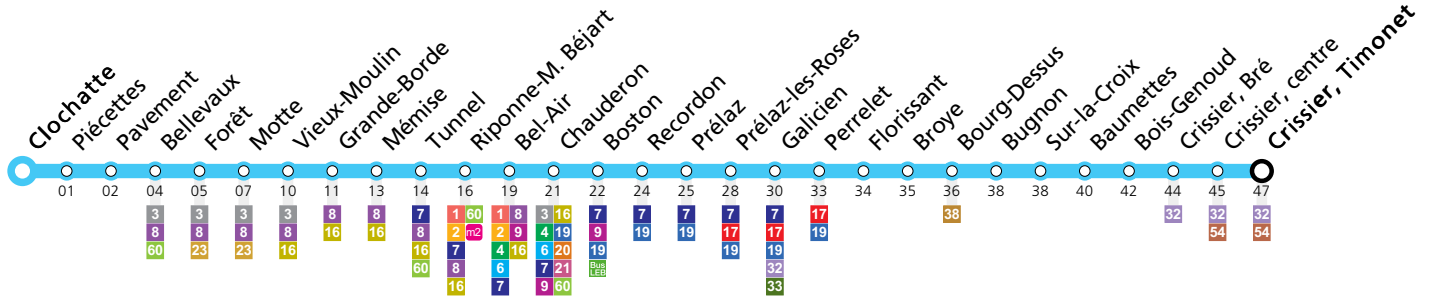

Samedi

Clochatte	19:36	19:46	19:56	20:04	20:14	20:25	20:35	20:45	20:58	21:12	21:27	21:42	21:57	22:12	22:27	22:42	22:57	23:12	23:27	23:42	23:57
Bellevaux	19:38	19:48	19:58	20:06	20:16	20:27	20:37	20:47	21:00	21:14	21:29	21:44	21:59	22:14	22:29	22:44	22:59	23:14	23:29	23:44	23:59
Motte	19:40	19:50	20:00	20:08	20:18	20:29	20:39	20:49	21:02	21:16	21:31	21:46	22:01	22:16	22:31	22:46	23:01	23:16	23:31	23:46	00:01
Vieux-Moulin	19:43	19:53	20:03	20:11	20:21	20:32	20:42	20:52	21:05	21:19	21:34	21:49	22:04	22:19	22:34	22:49	23:03	23:18	23:33	23:48	00:03
Tunnel	19:46	19:56	20:06	20:14	20:24	20:35	20:45	20:55	21:08	21:22	21:37	21:52	22:07	22:22	22:37	22:52	23:06	23:21	23:36	23:51	00:06
Riponne-M. Béjart	19:48	19:58	20:08	20:16	20:26	20:37	20:47	20:57	21:09	21:23	21:38	21:53	22:08	22:23	22:38	22:53	23:07	23:22	23:37	23:52	00:07
Bel-Air	19:51	20:01	20:11	20:19	20:29	20:40	20:50	21:00	21:11	21:25	21:40	21:55	22:10	22:25	22:40	22:55	23:09	23:24	23:39	23:54	00:09
Chauderon	19:53	20:03	20:13	20:21	20:31	20:42	20:52	21:02	21:13	21:27	21:42	21:57	22:11	22:26	22:41	22:56	23:10	23:25	23:40	23:55	00:10
Prélaz-les-Roses	20:00	20:09	20:19	20:27	20:37	20:48	20:58	21:08	21:19	21:33	21:48	22:03	22:17	22:32	22:47	23:02	23:16	23:31	23:46	00:01	00:16
Galicien	20:02	20:11	20:21	20:29	20:39	20:50	21:00	21:10	21:21	21:35	21:50	22:05	22:19	22:34	22:49	23:04	23:18	23:33	23:48	00:03	00:18
Perrelet	20:04	20:13	20:23	20:31	20:41	20:52	21:02	21:12	21:23	21:37	21:52	22:07	22:21	22:36	22:51	23:05	23:19	23:34	23:49	00:04	00:19
Bugnon	20:08	20:17	20:27	20:35	20:45	20:56	21:06	21:16	21:27	21:41	21:56	22:11	22:25	22:40	22:55	23:08	23:22	23:37	23:52	00:07	00:22
Crissier, Bré	20:11	20:20	20:30	20:38	20:48	20:59	21:09	21:19	21:30	21:44	21:59	22:14	22:28	22:43	22:58	23:11	23:25	23:40	23:55	00:10	00:25
Crissier, Timonet	20:13	20:22	20:32	20:40	20:50	21:01	21:11	21:21	21:32	21:46	22:01	22:16	22:30	22:45	23:00	23:13	23:27	23:42	23:57	00:12	00:27
Clochatte	00:12	00:25	00:36	00:46																	
Bellevaux	00:14	00:27	00:38	00:48																	
Motte	00:16	00:29	00:40	00:50																	
Vieux-Moulin	00:18	00:31	00:42	00:52																	
Tunnel	00:21	00:34	00:45	00:55																	
Riponne-M. Béjart	00:22	00:35	00:46	00:56																	
Bel-Air	00:24	00:37	00:48	00:58																	
Chauderon	00:25	00:38	00:49	00:59																	
Prélaz-les-Roses	00:31	00:44	00:55	01:05																	
Galicien	00:33	00:46	00:57	01:07																	
Perrelet	00:34																				
Bugnon	00:37																				
Crissier, Bré	00:40																				
Crissier, Timonet	00:42																				

Remarques:
▲ Passage prévu dans les minutes données

Fêtes: Ascension, Lundi de Pentecôte, 1er août et Lundi du Jeûne fédéral
Vacances: 09.05.2024 au 12.05.2024, 29.06.2024 au 18.08.2024, 12.10.2024 au 27.10.2024
Les horaires peuvent être modifiés selon les conditions de circulation.