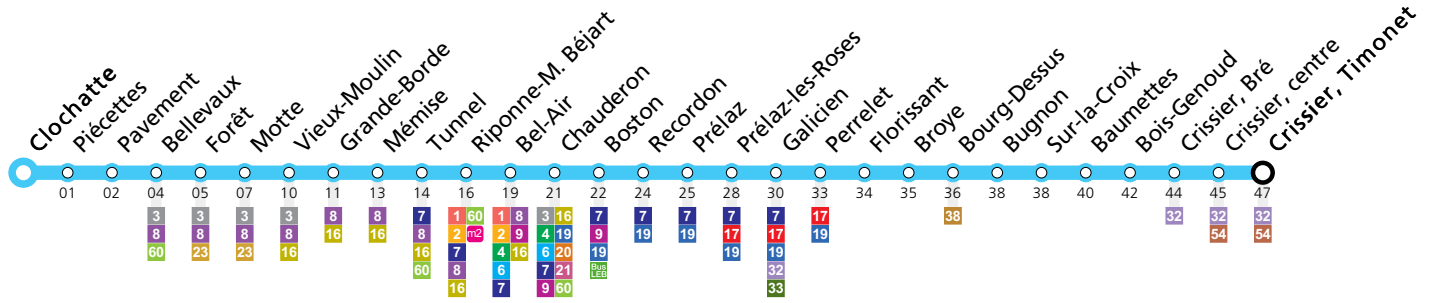

Vacances (Lundi-Vendredi)