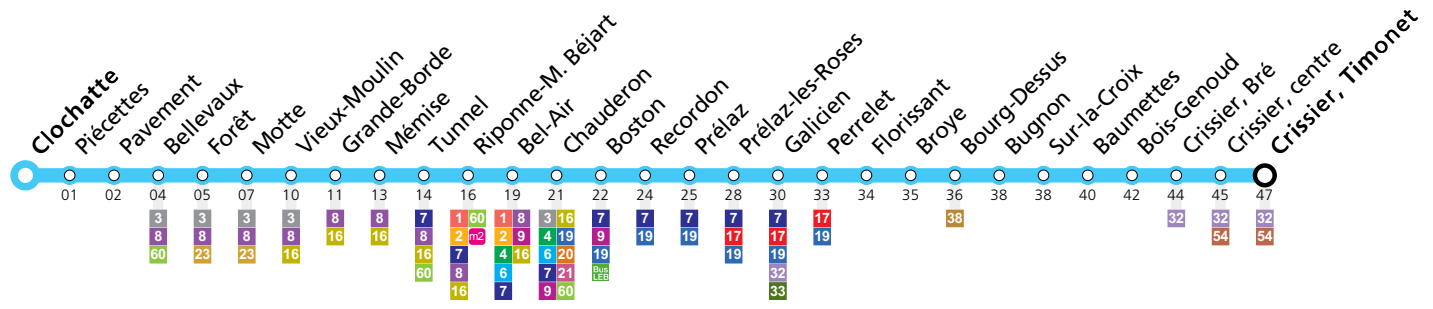

Dimanche et Fêtes