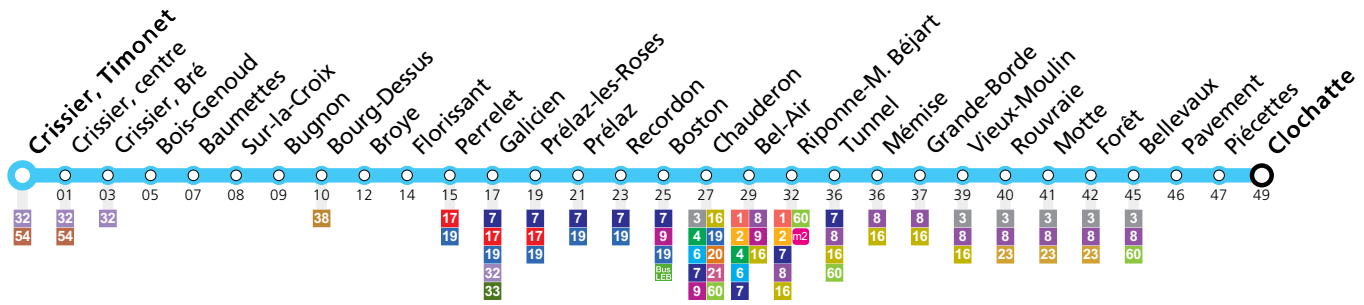

Vacances (Lundi-Vendredi)