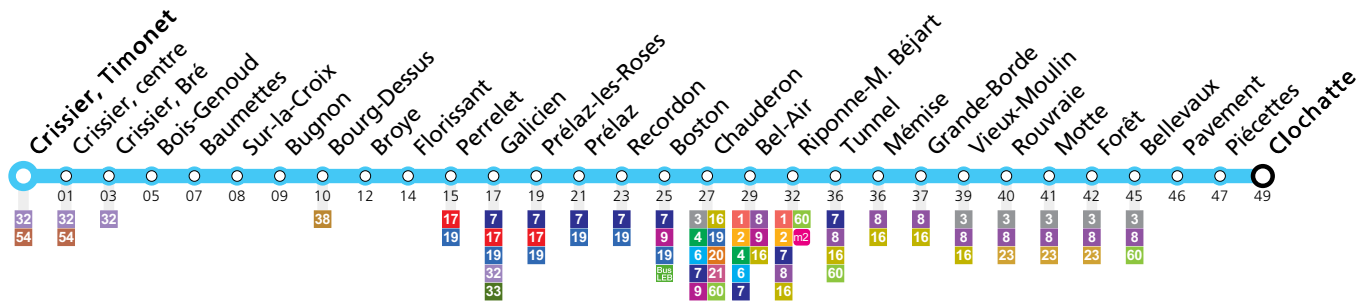

Samedi

Crissier, Timonet	19:50	20:00	20:10	20:20	20:29	20:40	20:55	21:10	21:24	21:39	21:54	22:10	22:25	22:40	22:55	23:10	23:25	23:40	23:55	00:10	00:18
Crissier, Bré	19:53	20:03	20:13	20:23	20:32	20:43	20:58	21:13	21:27	21:42	21:57	22:13	22:28	22:43	22:58	23:13	23:28	23:43	23:58	00:13	00:21
Bugnon	19:57	20:07	20:17	20:27	20:36	20:47	21:02	21:16	21:30	21:45	22:00	22:16	22:31	22:46	23:01	23:16	23:31	23:46	00:01	00:16	00:24
Perrelet	20:02	20:12	20:22	20:32	20:41	20:52	21:07	21:21	21:35	21:50	22:05	22:20	22:35	22:50	23:05	23:20	23:35	23:50	00:05	00:20	00:28
Galicien	20:04	20:14	20:24	20:34	20:43	20:54	21:09	21:23	21:37	21:52	22:07	22:22	22:37	22:52	23:07	23:22	23:37	23:52	00:07	00:22	
Prélaz-les-Roses	20:06	20:16	20:26	20:36	20:45	20:56	21:11	21:25	21:39	21:54	22:09	22:24	22:39	22:54	23:09	23:24	23:39	23:54	00:09	00:24	
Chauderon	20:12	20:22	20:32	20:42	20:51	21:02	21:17	21:31	21:45	22:00	22:15	22:30	22:45	23:00	23:15	23:30	23:45	00:00	00:15	00:30	
Bel-Air	20:13	20:23	20:33	20:43	20:52	21:03	21:18	21:32	21:46	22:01	22:16	22:31	22:46	23:01	23:16	23:31	23:46	00:01	00:16	00:31	
Riponne-M. Béjart	20:16	20:26	20:36	20:46	20:55	21:05	21:20	21:34	21:48	22:03	22:18	22:33	22:48	23:03	23:18	23:33	23:48	00:03	00:18	00:33	
Tunnel	20:19	20:29	20:39	20:49	20:58	21:08	21:23	21:37	21:51	22:06	22:21	22:36	22:51	23:06	23:20	23:35	23:50	00:05	00:20	00:35	
Vieux-Moulin	20:22	20:32	20:42	20:52	21:01	21:11	21:26	21:40	21:54	22:09	22:24	22:39	22:53	23:08	23:22	23:37	23:52	00:07	00:22	00:37	
Rouvraie	20:23	20:33	20:43	20:53	21:02	21:12	21:27	21:41	21:55	22:10	22:25	22:40	22:54	23:09	23:23	23:38	23:53	00:08	00:23	00:38	
Bellevaux	20:26	20:36	20:46	20:56	21:05	21:15	21:30	21:44	21:58	22:13	22:28	22:43	22:57	23:12	23:26	23:41	23:56	00:11	00:26	00:41	
Clochatte	20:29	20:39	20:49	20:59	21:08	21:18	21:33	21:47	22:01	22:15	22:30	22:45	22:59	23:14	23:28	23:43	23:58	00:13	00:28	00:43	

Crissier, Timonet	00:31	00:46
Crissier, Bré	00:34	00:49
Bugnon	00:37	00:52
Perrelet	00:41	00:56
Galicien		
Prélaz-les-Roses		
Chauderon		
Bel-Air		
Riponne-M. Béjart		
Tunnel		
Vieux-Moulin		
Rouvraie		
Bellevaux		
Clochatte		

Remarques:
▲ Passage prévu dans les minutes données

Fêtes: Ascension, Lundi de Pentecôte, 1er août et Lundi du Jeûne fédéral
Vacances: 09.05.2024 au 12.05.2024, 29.06.2024 au 18.08.2024, 12.10.2024 au 27.10.2024
Les horaires peuvent être modifiés selon les conditions de circulation.