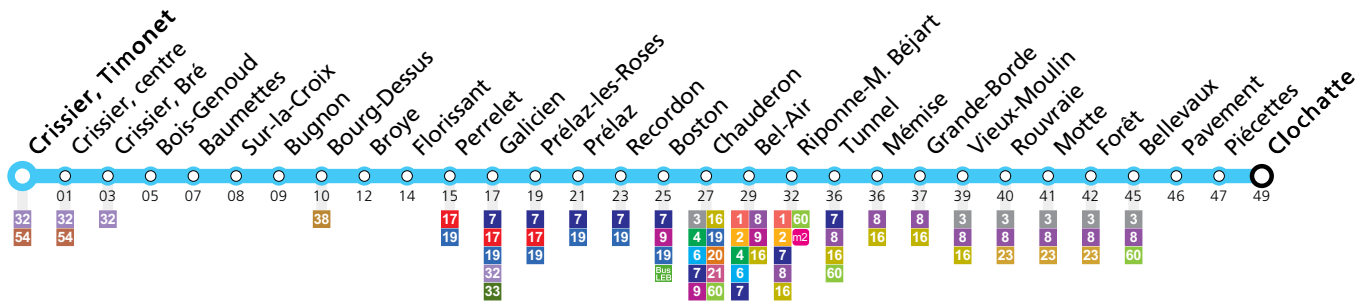

Dimanche et Fêtes

Crissier, Timonet	20:36	20:46	21:02	21:13	21:25	21:40	21:55	22:10	22:25	22:40	22:55	23:10	23:25	23:40	23:55	00:10	00:20	00:31	00:46
Crissier, Bré	20:39	20:49	21:05	21:16	21:28	21:43	21:58	22:13	22:28	22:43	22:58	23:13	23:28	23:43	23:58	00:13	00:23	00:34	00:49
Bugnon	20:42	20:52	21:08	21:19	21:31	21:46	22:01	22:16	22:31	22:46	23:01	23:16	23:31	23:46	00:01	00:16	00:26	00:37	00:52
Perrelet	20:47	20:57	21:12	21:23	21:35	21:50	22:05	22:20	22:35	22:50	23:05	23:20	23:35	23:50	00:05	00:20	00:30	00:41	00:56
Galicien	20:49	20:59	21:14	21:25	21:37	21:52	22:07	22:22	22:37	22:52	23:07	23:22	23:37	23:52	00:07	00:22	00:32		
Prélaz-les-Roses	20:51	21:01	21:16	21:27	21:39	21:54	22:09	22:24	22:39	22:54	23:09	23:24	23:39	23:54	00:09	00:24	00:34		
Chauderon	20:57	21:07	21:22	21:33	21:45	22:00	22:15	22:30	22:45	23:00	23:15	23:30	23:45	00:00	00:15	00:30	00:40		
Bel-Air	20:58	21:08	21:23	21:34	21:46	22:01	22:16	22:31	22:46	23:01	23:16	23:31	23:46	00:01	00:16	00:31	00:41		
Riponne-M. Béjart	21:01	21:11	21:26	21:36	21:48	22:03	22:18	22:33	22:48	23:03	23:18	23:33	23:48	00:03	00:18	00:33	00:43		
Tunnel	21:04	21:14	21:29	21:39	21:51	22:06	22:21	22:36	22:51	23:06	23:20	23:35	23:50	00:05	00:20	00:35	00:45		
Vieux-Moulin	21:07	21:17	21:32	21:42	21:54	22:09	22:24	22:39	22:53	23:08	23:22	23:37	23:52	00:07	00:22	00:37	00:47		
Rouvraie	21:08	21:18	21:33	21:43	21:55	22:10	22:25	22:40	22:54	23:09	23:23	23:38	23:53	00:08	00:23	00:38	00:48		
Bellevaux	21:11	21:21	21:36	21:46	21:58	22:13	22:28	22:43	22:57	23:12	23:26	23:41	23:56	00:11	00:26	00:41	00:51		
Clochatte	21:14	21:24	21:39	21:49	22:01	22:15	22:30	22:45	22:59	23:14	23:28	23:43	23:58	00:13	00:28	00:43	00:53		

Remarques:
▲ Passage prévu dans les minutes données

Fêtes: Ascension, Lundi de Pentecôte, 1er août et Lundi du Jeûne fédéral
Vacances: 09.05.2024 au 12.05.2024, 29.06.2024 au 18.08.2024, 12.10.2024 au 27.10.2024
Les horaires peuvent être modifiés selon les conditions de circulation.