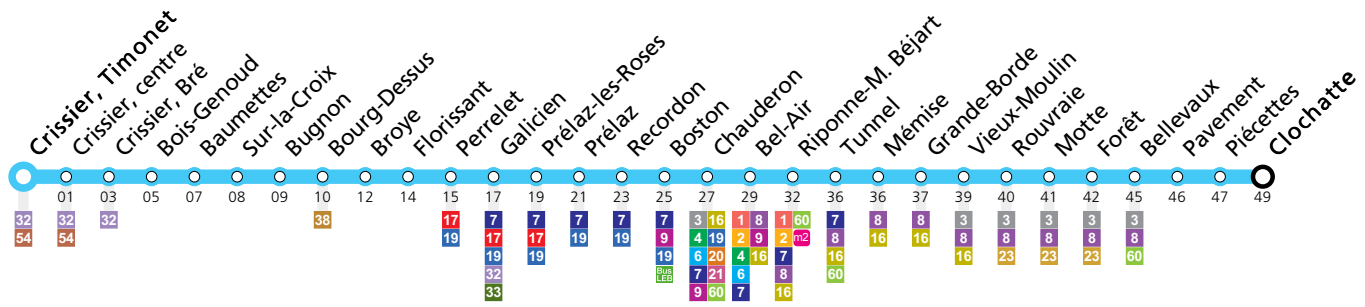

Samedi