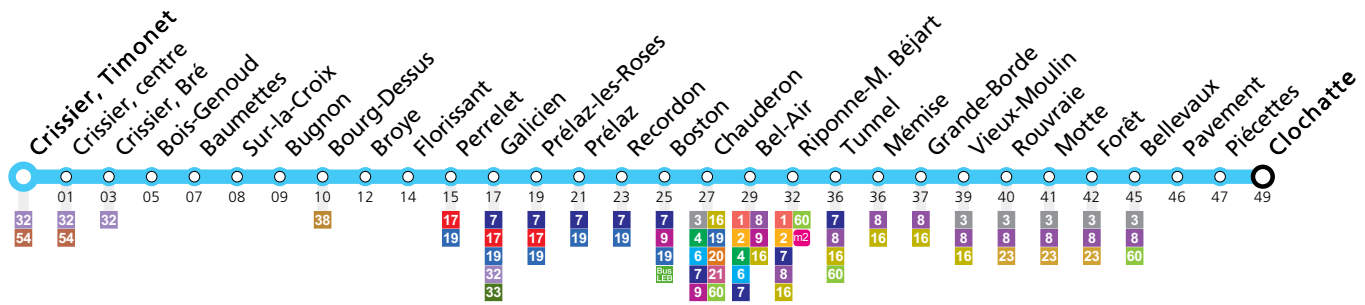

Dimanche et Fêtes