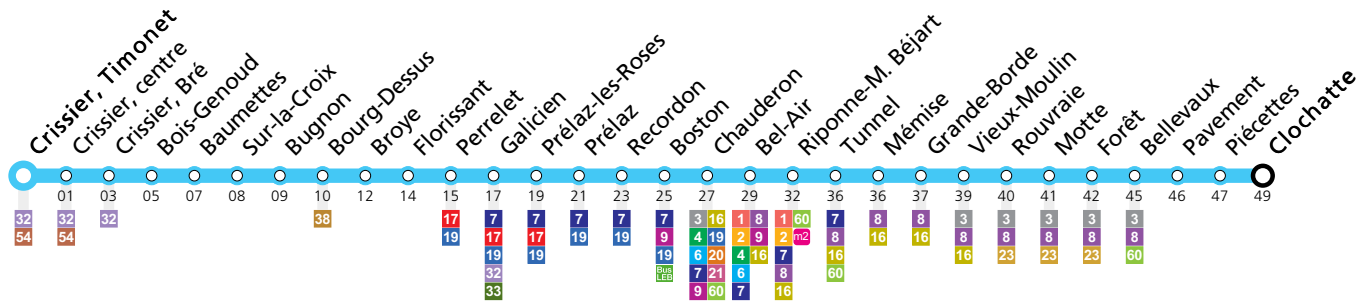

Lundi-Vendredi