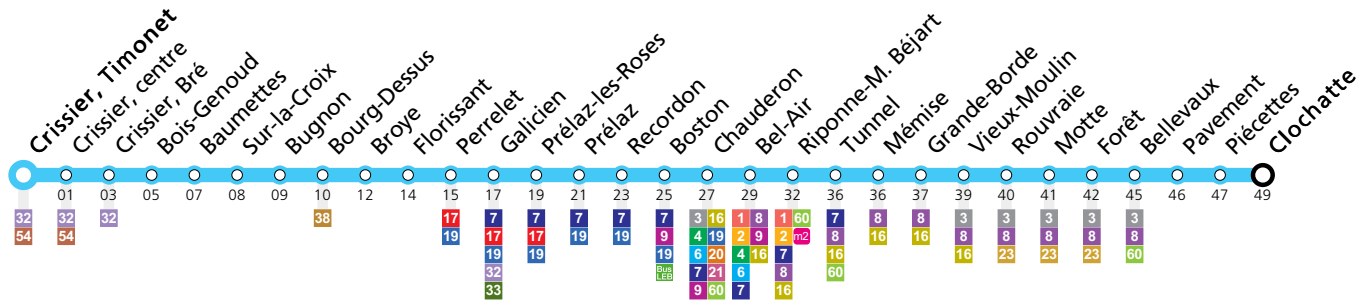

Lundi-Vendredi

Crissier, Timonet	18:46	18:56	19:04	19:14	19:24	19:34	19:44	19:54	20:04	20:15	20:25	20:35	20:48	20:57	21:12	21:25	21:40	21:55	22:10	22:25	22:40
Crissier, Bré	18:49	18:59	19:07	19:17	19:27	19:37	19:47	19:57	20:07	20:18	20:28	20:38	20:51	21:00	21:15	21:28	21:43	21:58	22:13	22:28	22:43
Bugnon	18:54	19:04	19:12	19:22	19:32	19:42	19:51	20:01	20:11	20:22	20:32	20:42	20:55	21:03	21:18	21:31	21:46	22:01	22:16	22:31	22:46
Perrelet	18:59	19:09	19:17	19:27	19:37	19:47	19:56	20:06	20:16	20:27	20:37	20:47	21:00	21:08	21:23	21:36	21:51	22:06	22:20	22:35	22:50
Galicien	19:01	19:11	19:19	19:29	19:39	19:49	19:58	20:08	20:18	20:29	20:39	20:49	21:02	21:10	21:25	21:38	21:53	22:08	22:22	22:37	22:52
Prélaz-les-Roses	19:03	19:13	19:21	19:31	19:41	19:51	20:00	20:10	20:20	20:31	20:41	20:51	21:04	21:12	21:27	21:40	21:55	22:10	22:24	22:39	22:54
Chauderon	19:10	19:20	19:28	19:37	19:47	19:57	20:06	20:16	20:26	20:37	20:47	20:57	21:10	21:18	21:33	21:46	22:01	22:16	22:30	22:45	23:00
Bel-Air	19:12	19:22	19:30	19:39	19:49	19:59	20:07	20:17	20:27	20:38	20:48	20:58	21:11	21:19	21:34	21:47	22:02	22:17	22:31	22:46	23:01
Riponne-M. Béjart	19:15	19:25	19:33	19:42	19:52	20:02	20:10	20:20	20:30	20:41	20:51	21:01	21:14	21:22	21:36	21:49	22:04	22:19	22:33	22:48	23:03
Tunnel	19:19	19:29	19:37	19:46	19:56	20:06	20:14	20:24	20:34	20:45	20:55	21:04	21:17	21:25	21:39	21:52	22:07	22:22	22:36	22:51	23:06
Vieux-Moulin	19:22	19:32	19:40	19:49	19:59	20:09	20:17	20:27	20:37	20:48	20:58	21:07	21:20	21:28	21:42	21:55	22:10	22:25	22:39	22:53	23:08
Rouvraie	19:23	19:33	19:41	19:50	20:00	20:10	20:18	20:28	20:38	20:49	20:59	21:08	21:21	21:29	21:43	21:56	22:11	22:26	22:40	22:54	23:09
Bellevaux	19:27	19:37	19:45	19:54	20:03	20:13	20:21	20:31	20:41	20:52	21:02	21:11	21:24	21:32	21:46	21:59	22:14	22:29	22:43	22:57	23:12
Clochatte	19:30	19:40	19:48	19:57	20:06	20:16	20:24	20:34	20:44	20:55	21:05	21:14	21:27	21:35	21:49	22:02	22:16	22:31	22:45	22:59	23:14
Crissier, Timonet	22:55	23:10	23:25	23:40	23:55	00:10	00:18	00:30	00:44												
Crissier, Bré	22:58	23:13	23:28	23:43	23:58	00:13	00:21	00:33	00:47												
Bugnon	23:01	23:16	23:31	23:46	00:01	00:16	00:24	00:36	00:50												
Perrelet	23:05	23:20	23:35	23:50	00:05	00:20	00:28	00:40	00:54												
Galicien	23:07	23:22	23:37	23:52	00:07	00:22		00:42													
Prélaz-les-Roses	23:09	23:24	23:39	23:54	00:09	00:24		00:44													
Chauderon	23:15	23:30	23:45	00:00	00:15	00:30		00:50													
Bel-Air	23:16	23:31	23:46	00:01	00:16	00:31		00:51													
Riponne-M. Béjart	23:18	23:33	23:48	00:03	00:18	00:33		00:53													
Tunnel	23:20	23:35	23:50	00:05	00:20	00:35		00:55													
Vieux-Moulin	23:22	23:37	23:52	00:07	00:22	00:37		00:57													
Rouvraie	23:23	23:38	23:53	00:08	00:23	00:38															
Bellevaux	23:26	23:41	23:56	00:11	00:26	00:41															
Clochatte	23:28	23:43	23:58	00:13	00:28	00:43															

Remarques:

▲ Passage prévu dans les minutes données

Fêtes: Ascension, Lundi de Pentecôte, 1er août et Lundi de Jeûne fédéral

Vacances: 09.05.2024 au 12.05.2024, 29.06.2024 au 18.08.2024, 12.10.2024 au 27.10.2024