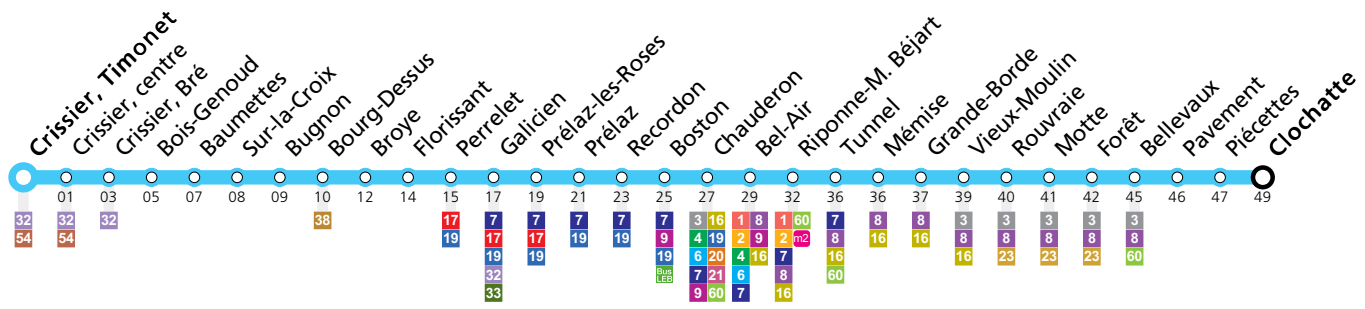

Samedi