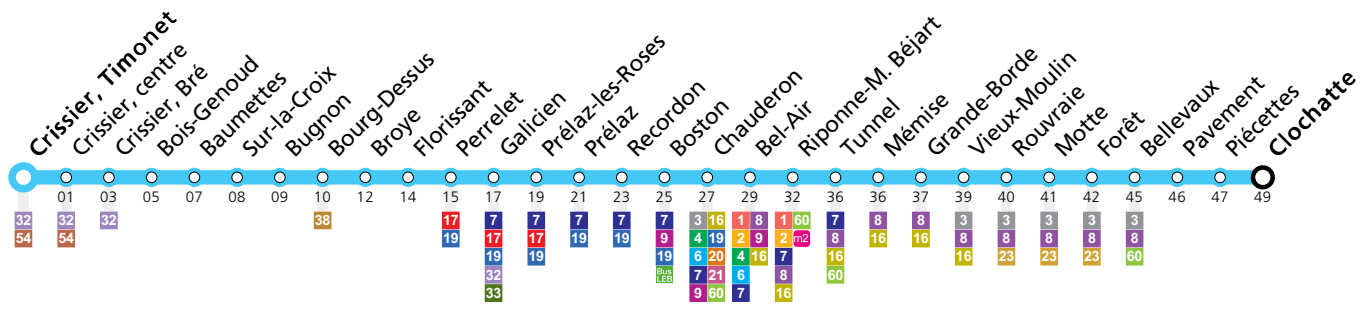

Dimanche et Fêtes