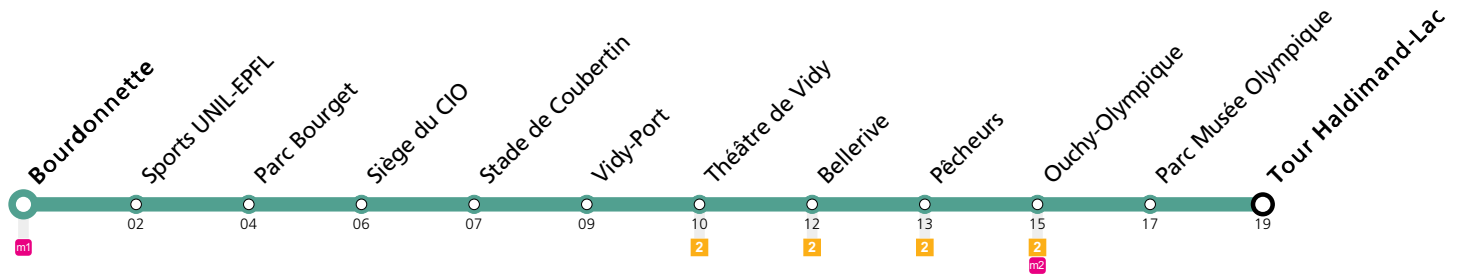

Vacances (Lundi-Vendredi)