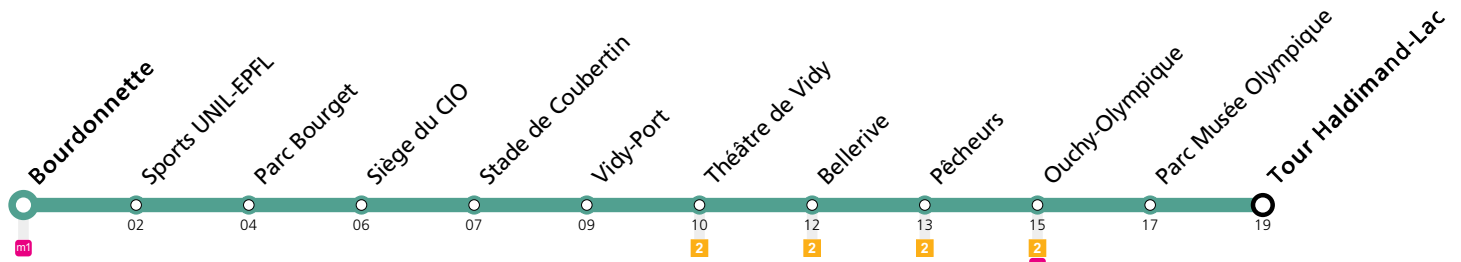

Dimanche et Fêtes

Bourdonnette	08:04	08:19	08:34	08:49	09:03	09:18	09:32	09:47	10:01	10:15	10:29	10:43	10:58	11:13	11:28	11:42	11:57	12:12	12:27	12:42	12:57
Siège du CIO	08:09	08:24	08:39	08:54	09:08	09:23	09:37	09:52	10:06	10:20	10:34	10:48	11:03	11:18	11:33	11:47	12:02	12:17	12:32	12:47	13:02
Vidy-Port	08:11	08:26	08:41	08:56	09:11	09:26	09:40	09:55	10:09	10:23	10:37	10:51	11:06	11:21	11:36	11:50	12:05	12:20	12:35	12:50	13:05
Bellerive	08:13	08:28	08:43	08:58	09:13	09:28	09:42	09:57	10:11	10:25	10:39	10:53	11:08	11:23	11:38	11:52	12:07	12:22	12:37	12:52	13:07
Ouchy-Olympique	08:15	08:30	08:45	09:00	09:15	09:30	09:44	09:59	10:13	10:27	10:41	10:55	11:10	11:25	11:40	11:54	12:09	12:24	12:39	12:54	13:09
Tour Haldimand-Lac	08:18	08:33	08:48	09:03	09:18	09:33	09:47	10:02	10:17	10:31	10:45	10:59	11:14	11:29	11:44	11:58	12:14	12:29	12:44	12:59	13:14
Bourdonnette	13:12	13:27	13:42	13:57	14:12	14:27	14:42	14:57	15:12	15:23	15:38	15:53	16:08	16:23	16:38	16:53	17:08	17:23	17:38	17:53	18:08
Siège du CIO	13:17	13:32	13:47	14:02	14:17	14:32	14:47	15:02	15:17	15:28	15:43	15:58	16:13	16:28	16:43	16:58	17:13	17:28	17:43	17:58	18:13
Vidy-Port	13:20	13:35	13:50	14:05	14:20	14:35	14:50	15:05	15:20	15:31	15:46	16:01	16:16	16:31	16:46	17:01	17:16	17:31	17:46	18:01	18:16
Bellerive	13:22	13:37	13:52	14:08	14:23	14:38	14:53	15:08	15:23	15:34	15:49	16:04	16:19	16:34	16:49	17:04	17:19	17:34	17:49	18:04	18:19
Ouchy-Olympique	13:24	13:39	13:54	14:10	14:25	14:40	14:56	15:11	15:26	15:37	15:52	16:07	16:22	16:37	16:52	17:07	17:22	17:37	17:52	18:07	18:22
Tour Haldimand-Lac	13:29	13:44	13:59	14:15	14:30	14:45	15:01	15:16	15:31	15:42	15:57	16:12	16:27	16:42	16:57	17:12	17:27	17:42	17:57	18:12	18:26
Bourdonnette	18:22	18:39	18:55	19:10	19:26	19:41	19:56	20:12	20:27	20:42	20:57	21:11	21:28	21:43	21:58	22:13	22:28	22:43	22:58	23:14	23:29
Siège du CIO	18:27	18:44	19:00	19:15	19:31	19:46	20:01	20:17	20:32	20:47	21:02	21:16	21:33	21:48	22:03	22:18	22:33	22:48	23:03	23:19	23:34
Vidy-Port	18:30	18:47	19:03	19:18	19:33	19:48	20:03	20:19	20:34	20:49	21:04	21:18	21:35	21:50	22:05	22:20	22:35	22:50	23:05	23:21	23:36
Bellerive	18:33	18:50	19:06	19:21	19:36	19:51	20:06	20:22	20:37	20:52	21:07	21:21	21:38	21:53	22:08	22:23	22:38	22:53	23:07	23:23	23:38
Ouchy-Olympique	18:36	18:52	19:08	19:23	19:38	19:53	20:08	20:24	20:39	20:54	21:09	21:23	21:40	21:55	22:10	22:25	22:40	22:55	23:09	23:25	23:40
Tour Haldimand-Lac	18:40	18:56	19:12	19:27	19:42	19:57	20:12	20:28	20:42	20:57	21:12	21:26	21:43	21:58	22:13	22:28	22:43	22:58	23:12	23:28	23:43
Bourdonnette	23:44	23:57	00:04																		
Siège du CIO	23:49	00:02	00:09																		
Vidy-Port	23:51	00:04	00:11																		
Bellerive	23:53	00:06	00:13																		
Ouchy-Olympique	23:55	00:08	00:15																		
Tour Haldimand-Lac	23:58	00:11	00:18																		

Remarques:

▲ Passage prévu dans les minutes données

Fêtes: Ascension, Lundi de Pentecôte, 1er août et Lundi du Jeûne fédéral

Vacances: 09.05.2024 au 12.05.2024, 29.06.2024 au 18.08.2024, 12.10.2024 au 27.10.2024