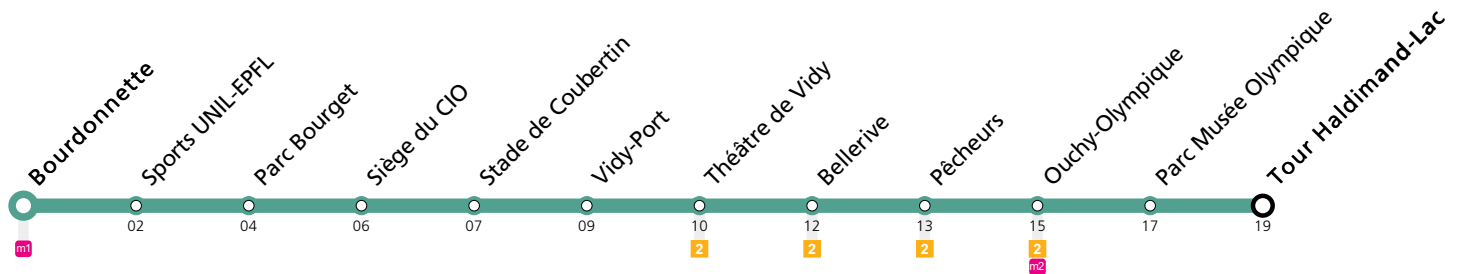

Samedi

Bourdonnette	06:42	06:55	07:07	07:19	07:34	07:49	08:04	08:19	08:34	08:49	09:03	09:18	09:32	09:47	10:01	10:15	10:29	10:43	10:58	11:13	11:28
Siège du CIO	06:47	07:00	07:12	07:24	07:39	07:54	08:09	08:24	08:39	08:54	09:08	09:23	09:37	09:52	10:06	10:20	10:34	10:48	11:03	11:18	11:33
Vidy-Port	06:49	07:02	07:14	07:26	07:41	07:56	08:11	08:26	08:41	08:56	09:10	09:25	09:39	09:54	10:09	10:23	10:37	10:51	11:06	11:21	11:36
Bellerive	06:51	07:04	07:16	07:28	07:43	07:58	08:13	08:28	08:43	08:58	09:12	09:27	09:41	09:56	10:11	10:25	10:39	10:53	11:08	11:23	11:38
Ouchy-Olympique	06:53	07:06	07:18	07:30	07:45	08:00	08:15	08:30	08:45	09:00	09:14	09:29	09:43	09:58	10:13	10:27	10:41	10:55	11:10	11:25	11:40
Tour Haldimand-Lac	06:56	07:09	07:21	07:33	07:48	08:03	08:18	08:34	08:49	09:04	09:18	09:33	09:47	10:02	10:17	10:31	10:45	10:59	11:14	11:29	11:44
Bourdonnette	11:42	11:57	12:12	12:27	12:42	12:57	13:12	13:27	13:42	13:57	14:12	14:27	14:42	14:57	15:12	15:23	15:38	15:53	16:08	16:23	16:38
Siège du CIO	11:47	12:02	12:17	12:32	12:47	13:02	13:17	13:32	13:47	14:02	14:17	14:32	14:47	15:02	15:17	15:28	15:43	15:58	16:13	16:28	16:43
Vidy-Port	11:50	12:05	12:20	12:35	12:50	13:05	13:20	13:35	13:50	14:05	14:20	14:35	14:50	15:05	15:20	15:31	15:46	16:01	16:16	16:31	16:46
Bellerive	11:52	12:07	12:22	12:37	12:52	13:08	13:23	13:38	13:53	14:08	14:23	14:38	14:53	15:08	15:23	15:34	15:49	16:04	16:19	16:34	16:49
Ouchy-Olympique	11:54	12:09	12:24	12:39	12:54	13:10	13:25	13:40	13:55	14:10	14:25	14:40	14:55	15:10	15:25	15:36	15:51	16:06	16:21	16:36	16:51
Tour Haldimand-Lac	11:58	12:13	12:28	12:43	12:58	13:14	13:29	13:45	14:00	14:15	14:30	14:45	15:00	15:15	15:30	15:41	15:56	16:11	16:26	16:41	16:56
Bourdonnette	16:53	17:08	17:23	17:38	17:53	18:08	18:22	18:39	18:55	19:10	19:26	19:41	19:56	20:12	20:27	20:42	20:57	21:11	21:28	21:43	21:58
Siège du CIO	16:58	17:13	17:28	17:43	17:58	18:13	18:27	18:44	19:00	19:15	19:31	19:46	20:01	20:17	20:32	20:47	21:02	21:16	21:33	21:48	22:03
Vidy-Port	17:01	17:16	17:31	17:46	18:01	18:16	18:30	18:47	19:02	19:17	19:33	19:48	20:03	20:19	20:34	20:49	21:04	21:18	21:35	21:50	22:05
Bellerive	17:04	17:19	17:34	17:49	18:04	18:19	18:33	18:50	19:05	19:20	19:36	19:51	20:06	20:22	20:37	20:52	21:07	21:21	21:38	21:53	22:08
Ouchy-Olympique	17:06	17:21	17:36	17:51	18:06	18:21	18:35	18:52	19:07	19:22	19:38	19:53	20:08	20:24	20:39	20:54	21:09	21:23	21:40	21:55	22:10
Tour Haldimand-Lac	17:11	17:26	17:41	17:56	18:11	18:26	18:40	18:57	19:12	19:27	19:42	19:57	20:12	20:28	20:42	20:57	21:12	21:26	21:43	21:58	22:13
Bourdonnette	22:13	22:28	22:43	22:58	23:14	23:29	23:44	23:57	00:04												
Siège du CIO	22:18	22:33	22:48	23:03	23:19	23:34	23:49	00:02	00:09												
Vidy-Port	22:20	22:35	22:50	23:05	23:21	23:36	23:51	00:04	00:11												
Bellerive	22:23	22:38	22:53	23:07	23:23	23:38	23:53	00:06	00:13												
Ouchy-Olympique	22:25	22:40	22:55	23:09	23:25	23:40	23:55	00:08	00:15												
Tour Haldimand-Lac	22:28	22:43	22:58	23:12	23:28	23:43	23:58	00:11	00:18												

Remarques:

▲ Passage prévu dans les minutes données