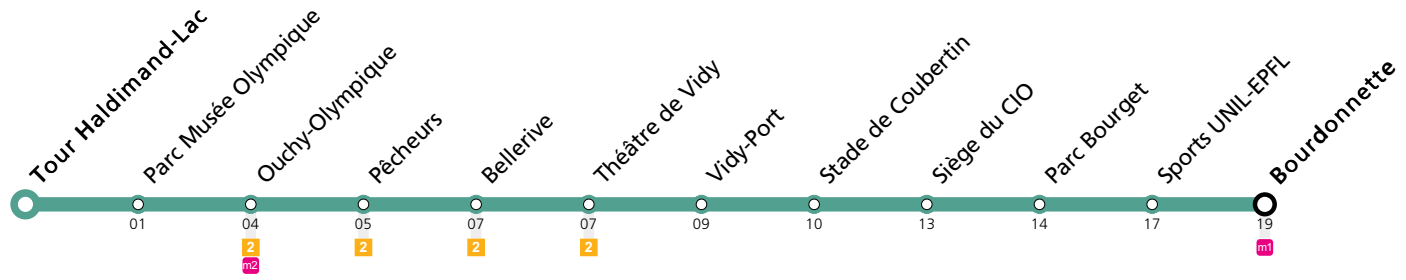

Vacances (Lundi-Vendredi)