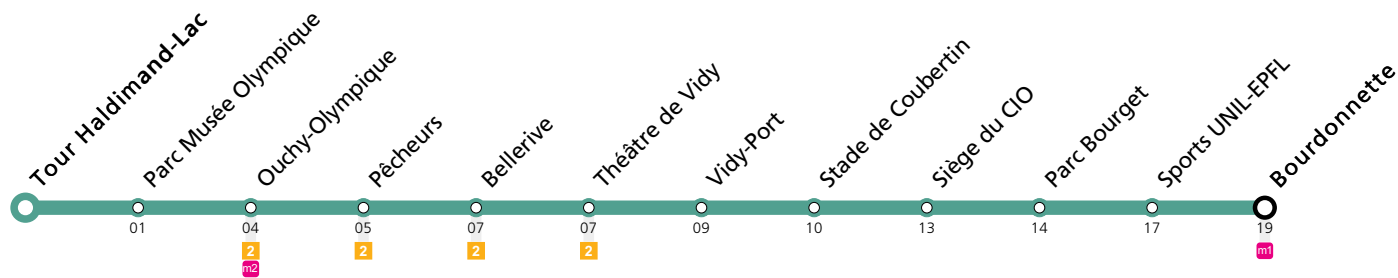

Samedi

Tour Haldimand-Lac	06:59	07:13	07:28	07:43	07:58	08:13	08:28	08:43	08:57	09:11	09:25	09:38	09:53	10:07	10:22	10:37	10:52	11:07	11:22	11:37	11:52
Ouchy-Olympique	07:02	07:16	07:31	07:46	08:01	08:16	08:31	08:46	09:00	09:14	09:28	09:41	09:56	10:10	10:25	10:40	10:55	11:10	11:25	11:40	11:55
Bellerive	07:04	07:18	07:33	07:48	08:03	08:18	08:33	08:48	09:02	09:16	09:30	09:43	09:58	10:13	10:28	10:43	10:58	11:13	11:28	11:43	11:58
Vidy-Port	07:06	07:20	07:35	07:50	08:05	08:20	08:35	08:50	09:04	09:18	09:32	09:45	10:00	10:15	10:30	10:45	11:00	11:15	11:30	11:45	12:00
Siège du CIO	07:08	07:22	07:37	07:52	08:07	08:22	08:37	08:52	09:06	09:20	09:34	09:47	10:02	10:17	10:32	10:47	11:02	11:17	11:32	11:47	12:02
Bourdonnette	07:13	07:27	07:42	07:57	08:12	08:27	08:42	08:57	09:11	09:25	09:39	09:52	10:07	10:22	10:37	10:52	11:07	11:22	11:37	11:52	12:07
Tour Haldimand-Lac	12:07	12:22	12:37	12:52	13:07	13:22	13:37	13:52	14:07	14:22	14:37	14:52	15:07	15:22	15:38	15:53	16:08	16:23	16:38	16:53	17:08
Ouchy-Olympique	12:10	12:25	12:40	12:55	13:10	13:25	13:40	13:55	14:10	14:25	14:40	14:55	15:10	15:25	15:41	15:56	16:11	16:26	16:41	16:56	17:11
Bellerive	12:13	12:28	12:43	12:58	13:13	13:28	13:43	13:58	14:13	14:28	14:43	14:58	15:13	15:28	15:44	15:59	16:14	16:29	16:44	16:59	17:14
Vidy-Port	12:15	12:30	12:45	13:00	13:15	13:30	13:45	14:00	14:16	14:31	14:46	15:01	15:16	15:31	15:47	16:02	16:17	16:32	16:47	17:02	17:17
Siège du CIO	12:17	12:32	12:47	13:03	13:18	13:33	13:48	14:03	14:19	14:34	14:49	15:04	15:19	15:34	15:50	16:05	16:20	16:35	16:50	17:05	17:20
Bourdonnette	12:22	12:37	12:52	13:08	13:23	13:38	13:53	14:08	14:24	14:39	14:54	15:09	15:24	15:39	15:55	16:10	16:25	16:40	16:55	17:10	17:25
Tour Haldimand-Lac	17:23	17:38	17:54	18:09	18:20	18:36	18:51	19:06	19:21	19:37	19:52	20:07	20:22	20:37	20:52	21:08	21:23	21:38	21:53	22:08	22:23
Ouchy-Olympique	17:26	17:41	17:57	18:12	18:23	18:39	18:54	19:09	19:24	19:40	19:55	20:10	20:25	20:40	20:55	21:11	21:26	21:41	21:56	22:11	22:26
Bellerive	17:29	17:44	18:00	18:15	18:26	18:42	18:57	19:12	19:27	19:43	19:58	20:13	20:28	20:43	20:58	21:13	21:28	21:43	21:58	22:13	22:28
Vidy-Port	17:32	17:47	18:03	18:18	18:29	18:45	19:00	19:15	19:30	19:45	20:00	20:15	20:30	20:45	21:00	21:15	21:30	21:45	22:00	22:15	22:30
Siège du CIO	17:35	17:50	18:05	18:20	18:31	18:47	19:02	19:17	19:32	19:47	20:02	20:17	20:32	20:47	21:02	21:17	21:32	21:47	22:02	22:17	22:32
Bourdonnette	17:40	17:55	18:10	18:25	18:36	18:52	19:07	19:22	19:37	19:52	20:07	20:22	20:37	20:52	21:07	21:22	21:37	21:52	22:07	22:22	22:37
Tour Haldimand-Lac	22:36	22:49	23:04	23:19	23:34	23:49	00:03	00:11	00:18												
Ouchy-Olympique	22:39	22:52	23:07	23:22	23:37	23:52	00:06	00:14	00:21												
Bellerive	22:41	22:54	23:09	23:24	23:39	23:54	00:08	00:16	00:23												
Vidy-Port	22:43	22:56	23:11	23:26	23:41	23:56	00:10	00:18	00:25												
Siège du CIO	22:45	22:58	23:13	23:28	23:43	23:58	00:12	00:20	00:27												
Bourdonnette	22:50	23:03	23:17	23:32	23:47	00:02	00:16	00:24	00:31												

Remarques:

▲ Passage prévu dans les minutes données