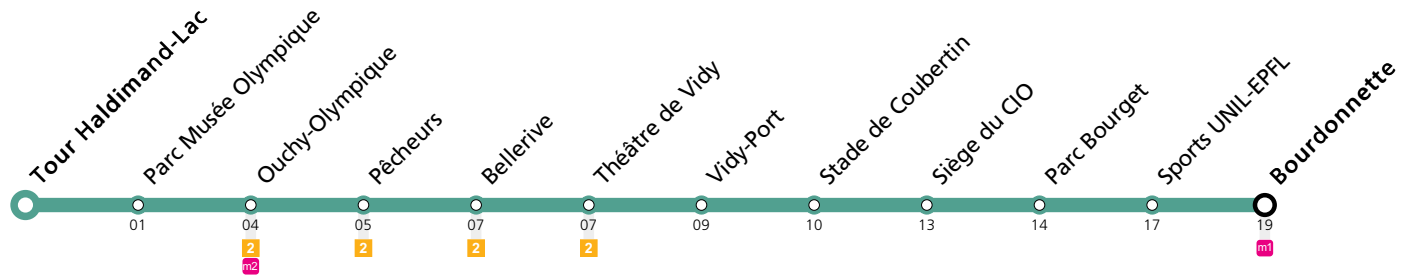

Dimanche et Fêtes

Tour Haldimand-Lac	08:13	08:28	08:43	08:57	09:11	09:25	09:38	09:53	10:07	10:22	10:37	10:52	11:07	11:22	11:37	11:52	12:07	12:22	12:37	12:51	13:07
Ouchy-Olympique	08:15	08:30	08:45	08:59	09:13	09:27	09:40	09:55	10:09	10:24	10:39	10:54	11:10	11:25	11:40	11:55	12:10	12:25	12:40	12:54	13:10
Bellerive	08:17	08:32	08:47	09:01	09:15	09:29	09:42	09:57	10:12	10:27	10:42	10:57	11:13	11:28	11:43	11:58	12:13	12:28	12:43	12:57	13:13
Vidy-Port	08:19	08:34	08:49	09:03	09:17	09:31	09:44	09:59	10:14	10:29	10:44	10:59	11:15	11:30	11:45	12:00	12:15	12:30	12:45	12:59	13:15
Siège du CIO	08:21	08:36	08:51	09:05	09:19	09:33	09:46	10:01	10:16	10:31	10:46	11:01	11:17	11:32	11:47	12:02	12:17	12:32	12:47	13:01	13:18
Bourdonnette	08:26	08:41	08:56	09:10	09:24	09:39	09:52	10:07	10:22	10:37	10:52	11:07	11:23	11:38	11:53	12:08	12:23	12:38	12:53	13:07	13:24
Tour Haldimand-Lac	13:21	13:36	13:51	14:06	14:21	14:36	14:51	15:07	15:22	15:38	15:53	16:08	16:23	16:38	16:53	17:08	17:23	17:38	17:54	18:09	18:17
Ouchy-Olympique	13:24	13:39	13:54	14:09	14:24	14:39	14:54	15:11	15:26	15:42	15:57	16:12	16:27	16:42	16:57	17:12	17:27	17:42	17:58	18:12	18:20
Bellerive	13:27	13:42	13:57	14:12	14:27	14:42	14:57	15:14	15:29	15:45	16:00	16:15	16:30	16:45	17:00	17:15	17:30	17:45	18:01	18:15	18:23
Vidy-Port	13:29	13:44	13:59	14:14	14:29	14:44	14:59	15:16	15:31	15:47	16:02	16:17	16:32	16:47	17:02	17:17	17:32	17:47	18:03	18:17	18:25
Siège du CIO	13:32	13:47	14:02	14:17	14:32	14:47	15:02	15:19	15:34	15:50	16:05	16:20	16:35	16:50	17:05	17:20	17:35	17:50	18:06	18:20	18:28
Bourdonnette	13:38	13:53	14:08	14:23	14:38	14:53	15:08	15:25	15:40	15:56	16:11	16:26	16:41	16:56	17:11	17:26	17:41	17:56	18:12	18:26	18:34
Tour Haldimand-Lac	18:34	18:51	19:06	19:21	19:37	19:52	20:07	20:22	20:37	20:52	21:08	21:23	21:38	21:53	22:08	22:23	22:36	22:49	23:04	23:19	23:34
Ouchy-Olympique	18:37	18:54	19:09	19:24	19:40	19:55	20:10	20:25	20:40	20:55	21:11	21:26	21:41	21:56	22:11	22:26	22:39	22:52	23:07	23:22	23:37
Bellerive	18:40	18:57	19:12	19:27	19:43	19:58	20:13	20:28	20:43	20:58	21:13	21:28	21:43	21:58	22:13	22:28	22:41	22:54	23:09	23:24	23:39
Vidy-Port	18:42	18:59	19:14	19:29	19:45	20:00	20:15	20:30	20:45	21:00	21:15	21:30	21:45	22:00	22:15	22:30	22:43	22:56	23:11	23:26	23:41
Siège du CIO	18:44	19:01	19:16	19:31	19:47	20:02	20:17	20:32	20:47	21:02	21:17	21:32	21:47	22:02	22:17	22:32	22:45	22:58	23:13	23:28	23:43
Bourdonnette	18:50	19:06	19:21	19:36	19:52	20:07	20:22	20:37	20:52	21:07	21:22	21:37	21:52	22:07	22:22	22:37	22:50	23:03	23:17	23:32	23:47
Tour Haldimand-Lac	23:49	00:03	00:11	00:18																	
Ouchy-Olympique	23:52	00:06	00:14	00:21																	
Bellerive	23:54	00:08	00:16	00:23																	
Vidy-Port	23:56	00:10	00:18	00:25																	
Siège du CIO	23:58	00:12	00:20	00:27																	
Bourdonnette	00:02	00:16	00:24	00:31																	

Remarques:

▲ Passage prévu dans les minutes données

Fêtes: Ascension, Lundi de Pentecôte, 1er août et Lundi du Jeûne fédéral

Vacances: 09.05.2024 au 12.05.2024, 29.06.2024 au 18.08.2024, 12.10.2024 au 27.10.2024