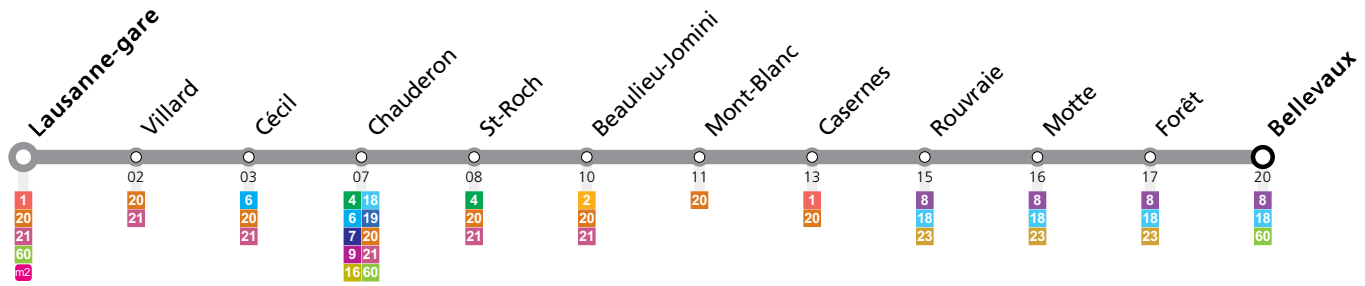

Samedi