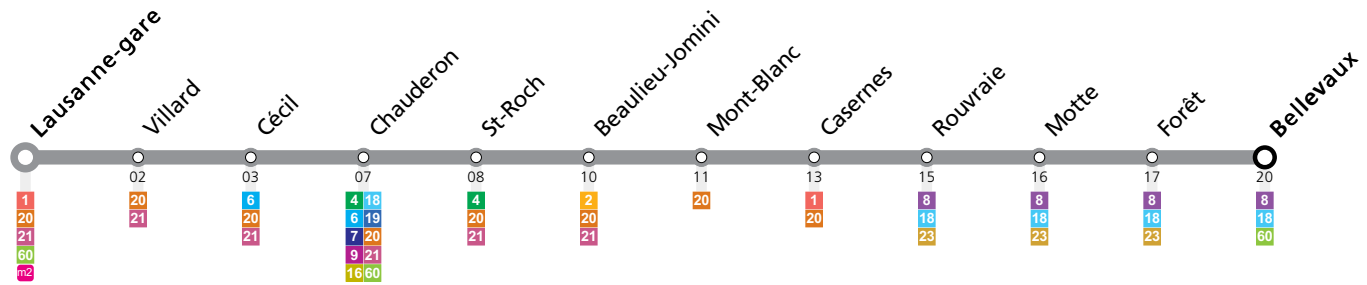

Vacances (Lundi-Vendredi)