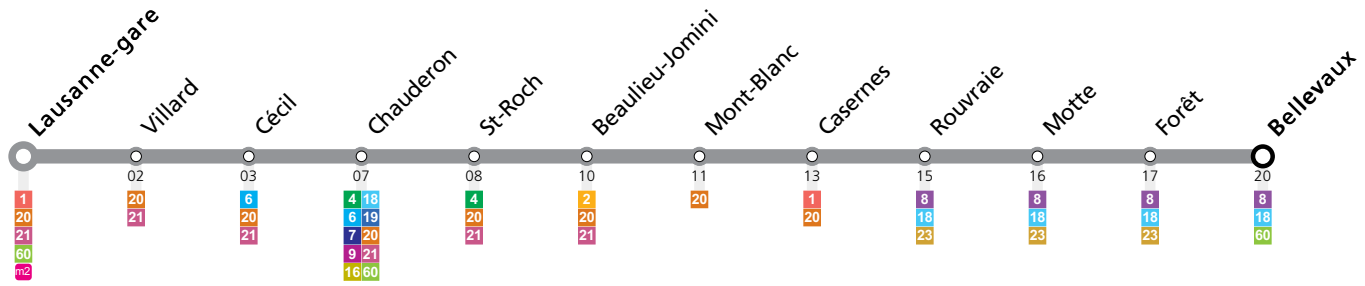

Samedi

Lausanne-gare	16:20	16:30	16:40	16:50	17:00	17:10	17:20	17:30	17:40	17:50	18:00	18:10	18:20	18:30	18:40	18:50	19:00	19:10	19:20	19:30	19:40
Villard	16:21	16:31	16:41	16:51	17:01	17:11	17:21	17:31	17:41	17:51	18:01	18:11	18:21	18:31	18:41	18:51	19:01	19:11	19:21	19:31	19:41
Cécil	16:22	16:32	16:42	16:52	17:02	17:12	17:22	17:32	17:42	17:52	18:02	18:12	18:22	18:32	18:42	18:52	19:02	19:12	19:22	19:32	19:42
Chauderon	16:25	16:35	16:45	16:55	17:05	17:15	17:25	17:35	17:45	17:55	18:05	18:15	18:25	18:35	18:45	18:55	19:05	19:15	19:25	19:35	19:45
St-Roch	16:26	16:36	16:46	16:56	17:06	17:16	17:26	17:36	17:46	17:56	18:05	18:15	18:25	18:35	18:45	18:55	19:05	19:15	19:25	19:35	19:45
Beaulieu-Jomini	16:28	16:38	16:48	16:58	17:08	17:18	17:28	17:38	17:48	17:58	18:07	18:17	18:27	18:37	18:47	18:57	19:07	19:17	19:27	19:37	19:47
Mont-Blanc	16:29	16:39	16:49	16:59	17:09	17:19	17:29	17:39	17:49	17:59	18:08	18:18	18:28	18:38	18:48	18:58	19:08	19:18	19:28	19:38	19:48
Casernes	16:30	16:40	16:50	17:00	17:10	17:20	17:30	17:40	17:50	18:00	18:09	18:19	18:29	18:39	18:49	18:59	19:09	19:19	19:29	19:39	19:49
Rouvraie	16:32	16:42	16:52	17:02	17:12	17:22	17:32	17:42	17:52	18:02	18:11	18:21	18:31	18:41	18:51	19:01	19:11	19:21	19:31	19:41	19:51
Motte	16:33	16:43	16:53	17:03	17:13	17:23	17:33	17:43	17:53	18:03	18:12	18:22	18:32	18:42	18:52	19:02	19:12	19:22	19:32	19:42	19:52
Forêt	16:33	16:43	16:53	17:03	17:13	17:23	17:33	17:43	17:53	18:03	18:12	18:22	18:32	18:42	18:52	19:02	19:12	19:22	19:32	19:42	19:52
Bellevaux	16:36	16:46	16:56	17:06	17:16	17:26	17:36	17:46	17:56	18:06	18:15	18:25	18:35	18:45	18:55	19:05	19:15	19:25	19:35	19:45	19:55