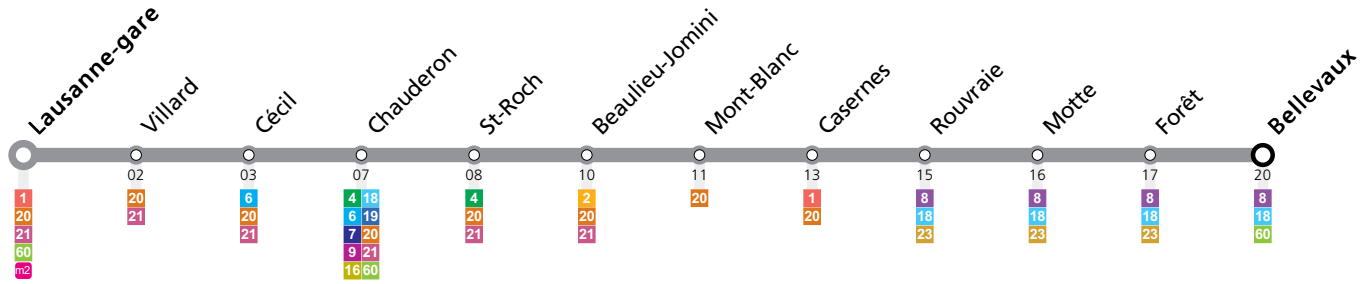

Dimanche et Fêtes