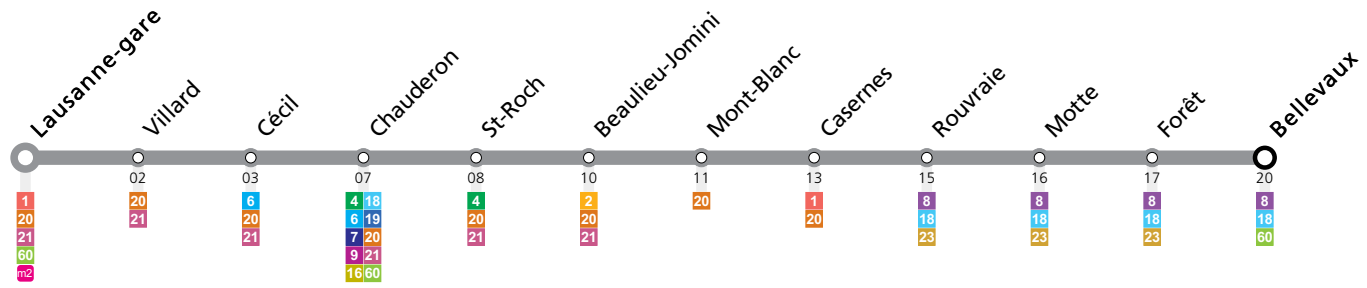

Lundi-Vendredi

Lausanne-gare	15:41	15:52	16:01	16:11	16:21	16:31	16:41	16:51	17:03	17:13	17:23	17:33	17:43	17:53	18:03	18:13	18:23	18:33	18:43	18:53	19:05
Villard	15:42	15:53	16:02	16:12	16:22	16:33	16:43	16:53	17:05	17:15	17:25	17:35	17:45	17:55	18:05	18:15	18:25	18:34	18:44	18:54	19:06
Cécil	15:44	15:55	16:04	16:14	16:24	16:34	16:44	16:54	17:06	17:16	17:26	17:36	17:46	17:56	18:06	18:16	18:26	18:36	18:46	18:56	19:08
Chauderon	15:47	15:58	16:07	16:17	16:27	16:38	16:48	16:58	17:10	17:20	17:30	17:40	17:50	18:00	18:10	18:20	18:30	18:39	18:49	18:59	19:11
St-Roch	15:48	15:59	16:08	16:18	16:28	16:39	16:49	16:59	17:11	17:21	17:31	17:41	17:51	18:01	18:11	18:21	18:31	18:40	18:50	19:00	19:12
Beaulieu-Jomini	15:50	16:01	16:10	16:20	16:30	16:41	16:51	17:01	17:13	17:23	17:33	17:43	17:53	18:03	18:13	18:23	18:33	18:42	18:52	19:02	19:14
Mont-Blanc	15:51	16:02	16:11	16:21	16:31	16:42	16:52	17:02	17:14	17:24	17:34	17:44	17:54	18:04	18:14	18:24	18:34	18:43	18:53	19:03	19:15
Casernes	15:52	16:04	16:13	16:23	16:33	16:44	16:54	17:04	17:16	17:26	17:36	17:46	17:56	18:05	18:15	18:25	18:35	18:44	18:54	19:04	19:16
Rouvraie	15:54	16:06	16:15	16:25	16:35	16:46	16:56	17:06	17:18	17:28	17:38	17:48	17:58	18:07	18:17	18:27	18:37	18:46	18:56	19:06	19:18
Motte	15:55	16:07	16:16	16:26	16:36	16:47	16:57	17:07	17:19	17:29	17:39	17:49	17:59	18:08	18:18	18:28	18:38	18:47	18:57	19:07	19:19
Forêt	15:56	16:08	16:17	16:27	16:37	16:48	16:58	17:08	17:20	17:30	17:40	17:50	18:00	18:09	18:19	18:29	18:38	18:47	18:57	19:07	19:19
Bellevaux	15:59	16:11	16:20	16:30	16:40	16:51	17:01	17:11	17:23	17:33	17:43	17:53	18:03	18:12	18:22	18:32	18:41	18:50	19:00	19:10	19:22