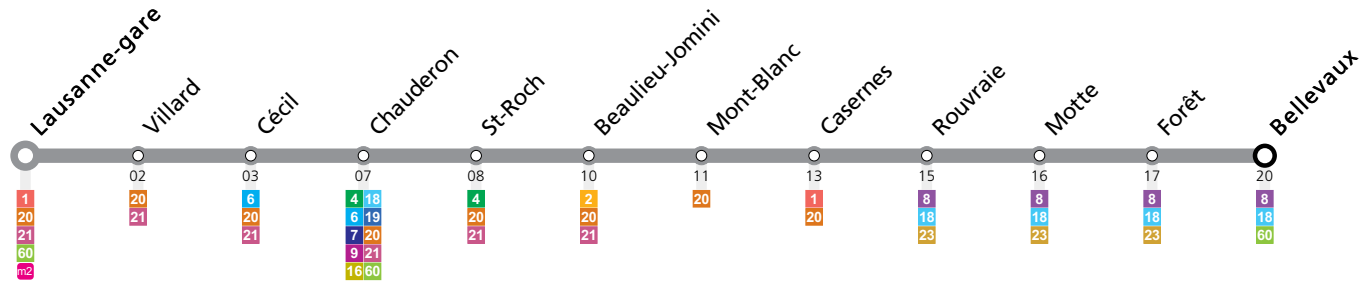

Lausanne-gare	00:30
Villard	00:31
Cécil	00:32
Chauderon	00:34
St-Roch	00:34
Beaulieu-Jomini	00:36
Mont-Blanc	00:37
Casernes	00:38
Rouvraie	00:39
Motte	00:39
Forêt	00:40
Bellevaux	00:42

Remarques:

▲ Passage prévu dans les minutes données

Fêtes: Ascension, Lundi de Pentecôte, 1er août et Lundi du Jeûne fédéral

Vacances: 09.05.2024 au 12.05.2024, 29.06.2024 au 18.08.2024, 12.10.2024 au 27.10.2024

Les horaires peuvent être modifiés selon les conditions de circulation.