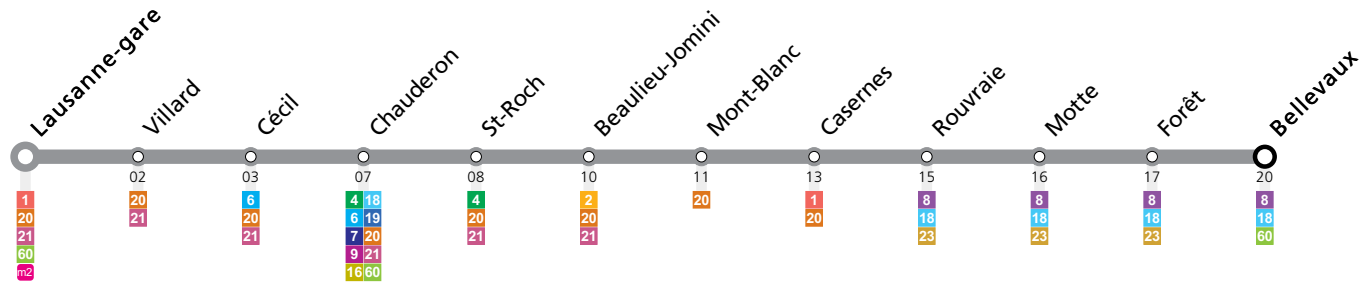

Vacances (Lundi-Vendredi)

Lausanne-gare	15:38	15:46	15:56	16:05	16:15	16:25	16:35	16:45	16:55	17:05	17:15	17:25	17:35	17:45	17:55	18:05	18:15	18:25	18:35	18:45	18:55
Villard	15:39	15:47	15:57	16:06	16:16	16:26	16:36	16:46	16:56	17:06	17:16	17:26	17:36	17:46	17:56	18:06	18:16	18:26	18:36	18:46	18:56
Cécil	15:40	15:48	15:58	16:08	16:18	16:28	16:38	16:48	16:58	17:08	17:18	17:28	17:38	17:48	17:58	18:08	18:17	18:27	18:37	18:47	18:57
Chauderon	15:43	15:51	16:01	16:11	16:21	16:31	16:41	16:51	17:01	17:11	17:21	17:31	17:41	17:51	18:01	18:11	18:20	18:30	18:40	18:50	19:00
St-Roch	15:44	15:52	16:02	16:12	16:22	16:32	16:42	16:52	17:02	17:12	17:22	17:32	17:42	17:52	18:02	18:12	18:21	18:31	18:41	18:51	19:01
Beaulieu-Jomini	15:46	15:54	16:04	16:14	16:24	16:34	16:44	16:54	17:04	17:14	17:24	17:34	17:44	17:54	18:04	18:14	18:23	18:33	18:43	18:53	19:03
Mont-Blanc	15:47	15:55	16:05	16:15	16:25	16:35	16:45	16:55	17:05	17:15	17:25	17:35	17:45	17:55	18:05	18:15	18:24	18:34	18:44	18:54	19:04
Casernes	15:48	15:56	16:06	16:16	16:26	16:36	16:46	16:56	17:06	17:16	17:26	17:36	17:46	17:56	18:06	18:16	18:25	18:35	18:45	18:55	19:05
Rouvraie	15:50	15:58	16:08	16:18	16:28	16:38	16:48	16:58	17:08	17:18	17:28	17:38	17:48	17:58	18:08	18:18	18:27	18:37	18:47	18:57	19:07
Motte	15:51	15:59	16:09	16:19	16:29	16:39	16:49	16:59	17:09	17:19	17:29	17:39	17:49	17:59	18:09	18:19	18:28	18:38	18:48	18:58	19:08
Forêt	15:51	15:59	16:09	16:19	16:29	16:39	16:49	16:59	17:09	17:19	17:29	17:39	17:49	17:59	18:09	18:19	18:28	18:38	18:48	18:58	19:08
Bellevaux	15:54	16:02	16:12	16:22	16:32	16:42	16:52	17:02	17:12	17:22	17:32	17:42	17:52	18:02	18:12	18:22	18:31	18:41	18:51	19:01	19:11