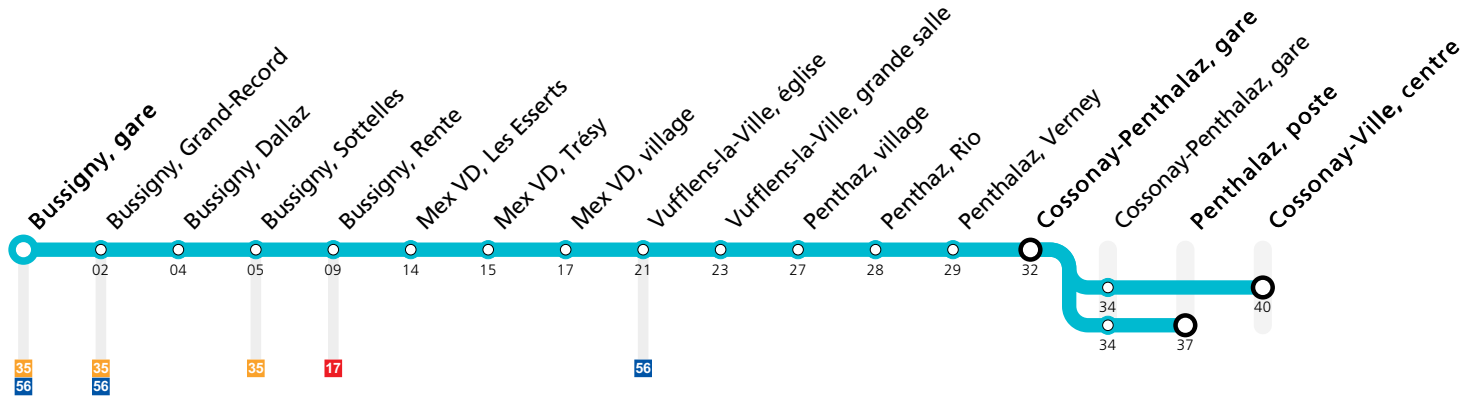

Samedi

Bussigny, gare	07:07	09:07	11:07	13:07	15:07	17:07	19:07	21:07
Bussigny, Grand-Record	07:09	09:09	11:09	13:09	15:09	17:09	19:09	21:09
Bussigny, Dallaz	07:11	09:11	11:11	13:11	15:11	17:11	19:11	21:11
Bussigny, Sottelles	07:12	09:12	11:12	13:12	15:12	17:12	19:12	21:12
Bussigny, Rente	07:16	09:16	11:16	13:16	15:16	17:16	19:16	21:16
Mex VD, Les Esserts	07:21	09:21	11:21	13:21	15:21	17:21	19:21	21:21
Mex VD, Trésy	07:22	09:22	11:22	13:22	15:22	17:22	19:22	21:22
Mex VD, village	07:24	09:24	11:24	13:24	15:24	17:24	19:24	21:24
Vufflens-la-Ville, église	07:28	09:28	11:28	13:28	15:28	17:28	19:28	21:28
Vufflens-la-Ville, grande salle	07:30	09:30	11:30	13:30	15:30	17:30	19:30	21:30
Penthaz, village	07:34	09:34	11:34	13:34	15:34	17:34	19:34	21:34
Penthaz, Rio	07:35	09:35	11:35	13:35	15:35	17:35	19:35	21:35
Penthalaz, Verney	07:36	09:36	11:36	13:36	15:36	17:36	19:36	21:36
Cossonay-Penthalaz, gare	07:39	09:39	11:39	13:39	15:39	17:39	19:39	21:39
Cossonay-Penthalaz, gare								
Cossonay-Ville, centre								
Penthalaz, poste								

Remarques:

▲ Passage prévu dans les minutes données

Fêtes: Ascension, Lundi de Pentecôte, 1er août et Lundi du Jeûne fédéral

Vacances: 09.05.2024 au 12.05.2024, 29.06.2024 au 18.08.2024, 12.10.2024 au 27.10.2024

Les horaires peuvent être modifiés selon les conditions de circulation.