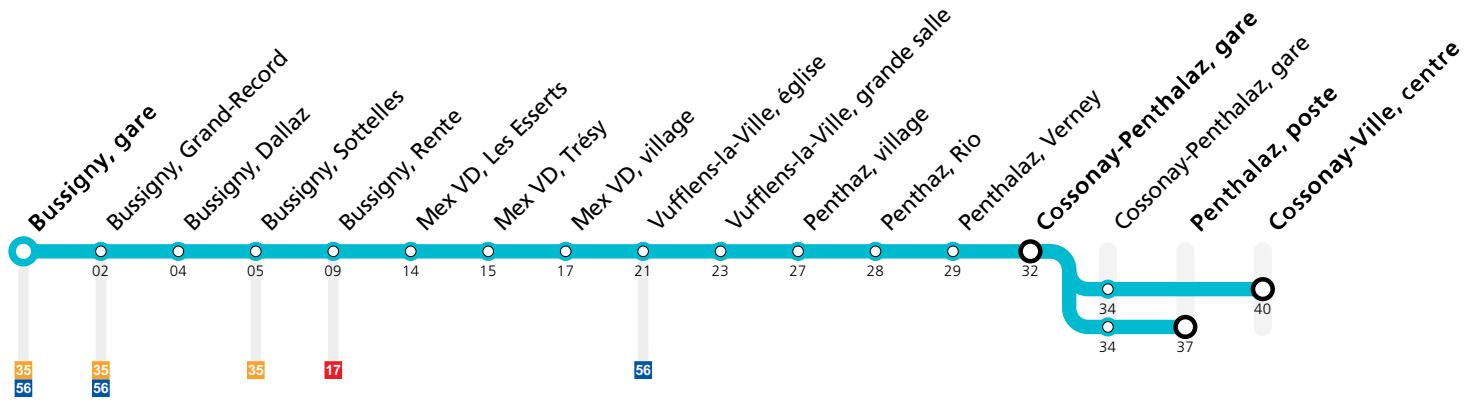

Vacances (Lundi-Vendredi)

Bussigny, gare	06:32	06:55	08:07	09:07	10:07	12:07	13:07	14:07	15:07	16:07	16:37	17:37	18:07	19:07	20:07
Bussigny, Grand-Record	06:34	06:57	08:09	09:09	10:09	12:09	13:09	14:09	15:09	16:09	16:39	17:39	18:09	19:09	20:09
Bussigny, Dallaz	06:36	06:59	08:11	09:11	10:11	12:11	13:11	14:11	15:11	16:11	16:41	17:41	18:11	19:11	20:11
Bussigny, Sottelles	06:37	07:00	08:12	09:12	10:12	12:12	13:12	14:12	15:12	16:12	16:42	17:42	18:12	19:12	20:12
Bussigny, Rente	06:41	07:04	08:16	09:16	10:16	12:16	13:16	14:16	15:16	16:16	16:46	17:46	18:16	19:16	20:16
Mex VD, Les Esserts	06:46	07:09	08:21	09:21	10:21	12:21	13:21	14:21	15:21	16:21	16:51	17:51	18:21	19:21	20:21
Mex VD, Trésy	06:47	07:10	08:22	09:22	10:22	12:22	13:22	14:22	15:22	16:22	16:52	17:52	18:22	19:22	20:22
Mex VD, village	06:49	07:12	08:24	09:24	10:24	12:24	13:24	14:24	15:24	16:24	16:54	17:54	18:24	19:24	20:24
Vufflens-la-Ville, église	06:53	07:16	08:28	09:28	10:28	12:28	13:28	14:28	15:28	16:28	16:58	17:58	18:28	19:28	20:28
Vufflens-la-Ville, grande salle	06:55	07:18	08:30	09:30	10:30	12:30	13:30	14:30	15:30	16:30	17:00	18:00	18:30	19:30	20:30
Penthalaz, village	06:59	07:22	08:34	09:34	10:34	12:34	13:34	14:34	15:34	16:34	17:04	18:04	18:34	19:34	20:34
Penthalaz, Rio	07:00	07:23	08:35	09:35	10:35	12:35	13:35	14:35	15:35	16:35	17:05	18:05	18:35	19:35	20:35
Penthalaz, Verney	07:01	07:24	08:36	09:36	10:36	12:36	13:36	14:36	15:36	16:36	17:06	18:06	18:36	19:36	20:36
Cossonay-Penthalaz, gare	07:04	07:27	08:39	09:39	10:39	12:39	13:39	14:39	15:39	16:39	17:09	18:09	18:39	19:39	20:39
Cossonay-Penthalaz, gare															
Cossonay-Ville, centre															
Penthalaz, poste															

Remarques:

▲ Passage prévu dans les minutes données

Fêtes: Ascension, Lundi de Pentecôte, 1er août et Lundi du Jeûne fédéral

Vacances: 09.05.2024 au 12.05.2024, 29.06.2024 au 18.08.2024, 12.10.2024 au 27.10.2024

Les horaires peuvent être modifiés selon les conditions de circulation.