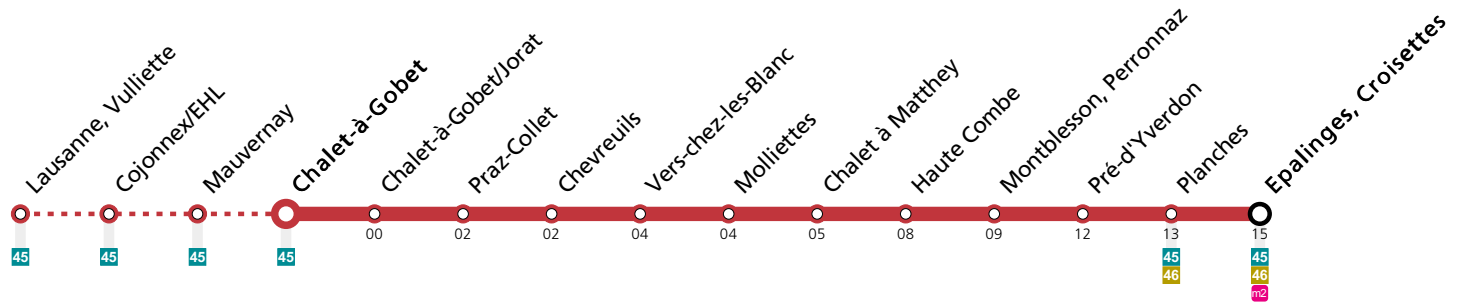

Dimanche et Fêtes

Lausanne, Vulliette																					
Chalet-à-Gobet	05:02	05:32	06:02	06:31	07:01	07:31	07:53	08:14	08:29	08:44	08:59	09:11	09:19	09:34	09:48	10:03	10:18	10:33	10:48	11:03	11:18
Vers-chez-les-Blanc	05:05	05:35	06:05	06:34	07:04	07:34	07:56	08:17	08:32	08:47	09:02	09:15	09:23	09:38	09:52	10:07	10:22	10:37	10:52	11:07	11:22
Epalinges, Croisettes	05:14	05:44	06:14	06:43	07:13	07:43	08:05	08:26	08:41	08:56	09:11	09:24	09:32	09:47	10:01	10:16	10:31	10:46	11:01	11:16	11:31
Lausanne, Vulliette																					
Chalet-à-Gobet	11:33	11:48	12:03	12:18	12:33	12:48	13:03	13:18	13:33	13:48	14:03	14:18	14:33	14:48	15:03	15:18	15:33	15:48	16:03	16:18	16:33
Vers-chez-les-Blanc	11:37	11:52	12:07	12:22	12:37	12:52	13:07	13:22	13:37	13:52	14:07	14:22	14:37	14:52	15:07	15:22	15:37	15:52	16:07	16:22	16:37
Epalinges, Croisettes	11:46	12:01	12:16	12:31	12:46	13:01	13:16	13:31	13:46	14:01	14:16	14:31	14:46	15:01	15:16	15:31	15:46	16:01	16:16	16:31	16:46
Lausanne, Vulliette																					
Chalet-à-Gobet	16:48	17:03	17:18	17:33	17:48	18:03	18:18	18:33	18:48	19:03	19:15	19:27	19:42	19:57	20:12	20:28	20:43	20:58	21:13	21:28	21:43
Vers-chez-les-Blanc	16:52	17:07	17:22	17:37	17:52	18:07	18:22	18:37	18:52	19:06	19:18	19:30	19:45	20:00	20:15	20:31	20:46	21:01	21:16	21:31	21:46
Epalinges, Croisettes	17:01	17:16	17:31	17:46	18:01	18:16	18:31	18:46	19:01	19:15	19:27	19:39	19:54	20:09	20:24	20:40	20:55	21:10	21:25	21:40	21:55
Lausanne, Vulliette																					
Chalet-à-Gobet	21:58	22:13	22:28	22:43	22:58	23:13	23:28	23:43	23:58	00:13	00:28										
Vers-chez-les-Blanc	22:01	22:16	22:31	22:46	23:01	23:16	23:31	23:46	00:01	00:16	00:31										
Epalinges, Croisettes	22:10	22:25	22:40	22:55	23:10	23:25	23:40	23:55	00:10	00:25	00:40										

Remarques:
▲ Passage prévu dans les minutes données

Fêtes: Ascension, Lundi de Pentecôte, 1er août et Lundi du Jeûne fédéral
Vacances: 09.05.2024 au 12.05.2024, 29.06.2024 au 18.08.2024, 12.10.2024 au 27.10.2024
Les horaires peuvent être modifiés selon les conditions de circulation.