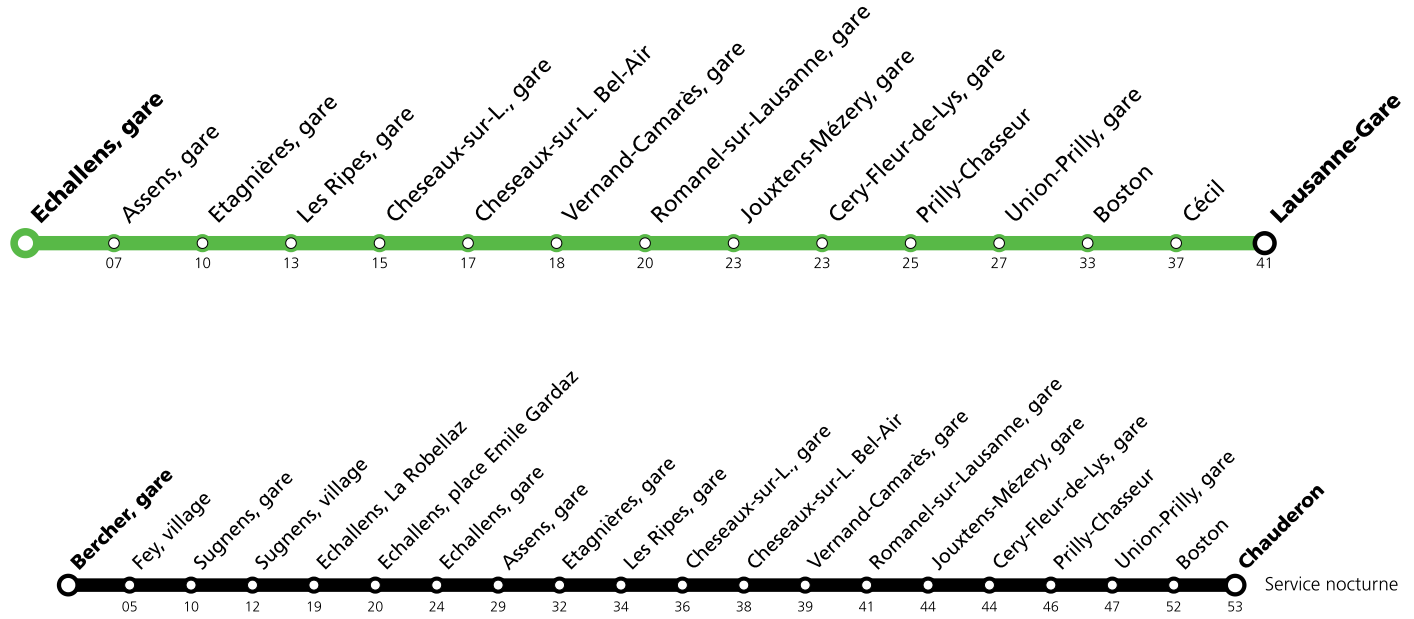

Samedi 11 mai 2024 *

Bercher, gare																				
Fey, village																				
Sugnens, gare																				
Sugnens, village																				
Echallens, La Robellaz																				
Echallens, place Emile Gardaz																				
Assens, gare																				
Etagnières, gare																				
Les Ripes, gare																				
Cheseaux-sur-L., gare																				
Cheseaux-sur-L. Bel-Air																				
Vernand-Camarès, gare																				
Romanel-sur-Lausanne, gare																				
Jouxteins-Mézery, gare																				
Cery-Fleur-de-Lys, gare																				
Prilly-Chasseur																				
Union-Prilly, gare																				
Boston																				
Cécil																				
Lausanne-Gare																				
Chauderon																				

^D Circule les nuits du mercredi 8 au jeudi 9, du jeudi 9 au vendredi 10, du vendredi 10 au samedi 11 et du samedi 11 au dimanche 12 mai 2024.

L'accessibilité aux personnes à mobilité réduite n'est pas assurée. Pour plus d'informations: Contact Center Handicap 0800 007 102 (tous les jours de 5h à minuit, appel gratuit en Suisse).

* Un service de bus de remplacement circule entre Lausanne, gare et Echallens puis le LEB circule normalement entre les gares d'Echallens et de Bercher.

Les trains de nuit sont remplacés par un service de bus entre Lausanne, Chauderon et Bercher.

Les horaires peuvent être modifiés selon les conditions de circulation.