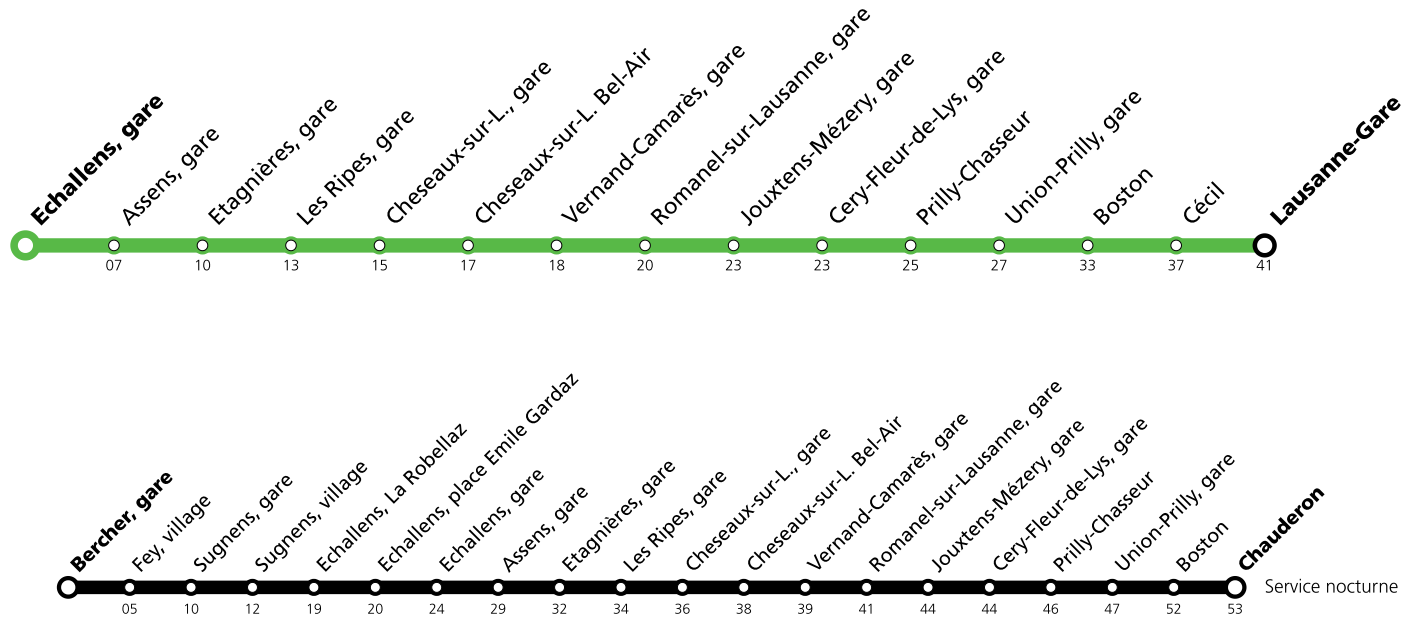

Vendredi 10 mai 2024 *

Bercher, gare																					
Fey, village																					
Sugnens, gare																					
Sugnens, village																					
Echallens, La Robellaz																					
Echallens, place Emile Gardaz																					
Echallens, gare	17:25	17:39	17:40	17:54	17:55	18:09	18:10	18:24	18:39	18:54	19:09	19:24	19:39	19:54	20:09	20:24	20:39	21:09	21:39	22:09	22:39
Assens, gare	17:32	17:46	17:47	18:01	18:02	18:16	18:17	18:31	18:46	19:01	19:15	19:30	19:45	20:00	20:14	20:29	20:44	21:14	21:44	22:14	22:44
Etagnières, gare	17:35	17:49	17:50	18:04	18:05	18:19	18:20	18:34	18:49	19:04	19:19	19:34	19:48	20:03	20:17	20:32	20:47	21:17	21:47	22:17	22:47
Les Ripes, gare	17:38	17:52	17:53	18:07	18:08	18:22	18:23	18:37	18:52	19:07	19:21	19:36	19:50	20:05	20:19	20:34	20:49	21:19	21:49	22:19	22:49
Cheseaux-sur-L., gare	17:40	17:54	17:55	18:09	18:10	18:24	18:25	18:39	18:54	19:09	19:23	19:38	19:52	20:07	20:21	20:36	20:51	21:21	21:51	22:21	22:51
Cheseaux-sur-L. Bel-Air	17:42	17:56	17:57	18:11	18:12	18:26	18:27	18:41	18:56	19:11	19:25	19:40	19:54	20:09	20:23	20:38	20:53	21:23	21:53	22:23	22:53
Vernand-Camarès, gare	17:43	17:57	17:58	18:12	18:13	18:27	18:28	18:42	18:57	19:12	19:26	19:41	19:55	20:10	20:24	20:39	20:54	21:24	21:54	22:24	22:54
Romanel-sur-Lausanne, gare	17:45	17:59	18:00	18:14	18:15	18:29	18:30	18:44	18:59	19:14	19:28	19:43	19:57	20:12	20:26	20:41	20:56	21:26	21:56	22:26	22:56
Jouxten-Mézery, gare	17:48	18:02	18:03	18:17	18:18	18:32	18:33	18:47	19:02	19:17	19:31	19:46	20:00	20:15	20:29	20:44	20:59	21:29	21:59	22:29	22:59
Cery-Fleur-de-Lys, gare	17:48	18:02	18:03	18:17	18:18	18:32	18:33	18:47	19:02	19:17	19:31	19:46	20:00	20:15	20:29	20:44	20:59	21:29	21:59	22:29	22:59
Prilly-Chasseur	17:50	18:04	18:05	18:19	18:20	18:34	18:35	18:49	19:04	19:19	19:33	19:48	20:02	20:17	20:31	20:46	21:01	21:31	22:01	22:31	23:01
Union-Prilly, gare	17:52	18:06	18:07	18:21	18:22	18:36	18:37	18:51	19:05	19:20	19:34	19:49	20:03	20:18	20:32	20:47	21:02	21:32	22:02	22:32	23:02
Boston	17:58	18:12	18:13	18:27	18:28	18:42	18:43	18:57	19:11	19:26	19:40	19:55	20:08	20:23	20:37	20:52	21:07	21:37	22:07	22:37	23:07
Cécil	18:02	18:16	18:17	18:31	18:32	18:46	18:47	19:01	19:14	19:29	19:43	19:58	20:11	20:26	20:40	20:55	21:10	21:40	22:10	22:40	23:10
Lausanne-Gare	18:06	18:20	18:21	18:35	18:36	18:50	18:51	19:05	19:18	19:33	19:47	20:02	20:14	20:29	20:43	20:58	21:13	21:43	22:13	22:43	23:13
Chauderon																					

^D Circule les nuits du mercredi 8 au jeudi 9, du jeudi 9 au vendredi 10, du vendredi 10 au samedi 11 et du samedi 11 au dimanche 12 mai 2024.

L'accessibilité aux personnes à mobilité réduite n'est pas assurée. Pour plus d'informations: Contact Center Handicap 0800 007 102 (tous les jours de 5h à minuit, appel gratuit en Suisse).

* Un service de bus de remplacement circule entre Lausanne, gare et Echallens puis le LEB circule normalement entre les gares d'Echallens et de Bercher.

Les trains de nuit sont remplacés par un service de bus entre Lausanne, Chauderon et Bercher.

Les horaires peuvent être modifiés selon les conditions de circulation.