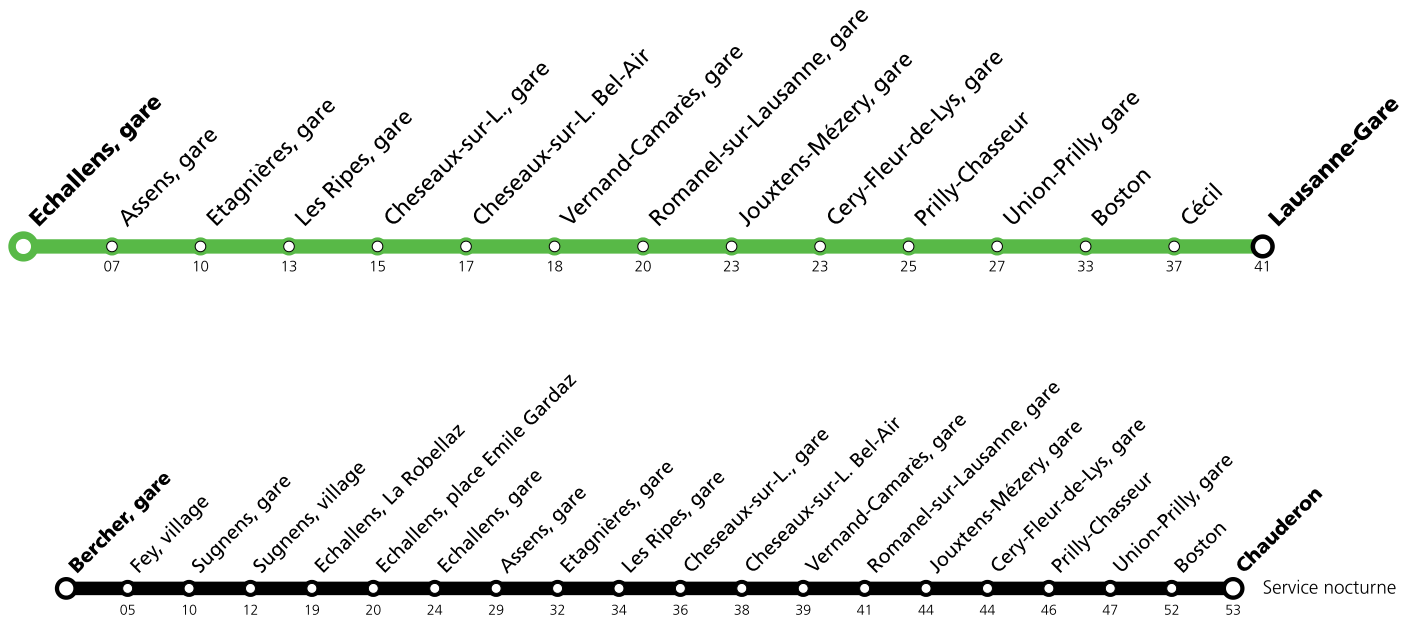

Jeudi 9 mai 2024 *

Bercher, gare																			
Fey, village																			
Sugnens, gare																			
Sugnens, village																			
Echallens, La Robellaz																			
Echallens, place Emile Gardaz																			
Echallens, gare	14:39	15:09	15:39	16:09	16:39	17:09	17:39	18:09	18:39	19:09	19:39	20:09	20:39	21:09	21:39	22:09	22:39	23:09	23:39
Assens, gare	14:44	15:14	15:44	16:14	16:44	17:14	17:44	18:14	18:44	19:14	19:44	20:14	20:44	21:14	21:44	22:14	22:44	23:14	23:44
Etagnières, gare	14:47	15:17	15:47	16:17	16:47	17:17	17:47	18:17	18:47	19:17	19:47	20:17	20:47	21:17	21:47	22:17	22:47	23:17	23:47
Les Ripes, gare	14:49	15:19	15:49	16:19	16:49	17:19	17:49	18:19	18:49	19:19	19:49	20:19	20:49	21:19	21:49	22:19	22:49	23:19	23:49
Cheseaux-sur-L., gare	14:51	15:21	15:51	16:21	16:51	17:21	17:51	18:21	18:51	19:21	19:51	20:21	20:51	21:21	21:51	22:21	22:51	23:21	23:51
Cheseaux-sur-L. Bel-Air	14:53	15:23	15:53	16:23	16:53	17:23	17:53	18:23	18:53	19:23	19:53	20:23	20:53	21:23	21:53	22:23	22:53	23:23	23:53
Vernand-Camarès, gare	14:54	15:24	15:54	16:24	16:54	17:24	17:54	18:24	18:54	19:24	19:54	20:24	20:54	21:24	21:54	22:24	22:54	23:24	23:54
Romanel-sur-Lausanne, gare	14:56	15:26	15:56	16:26	16:56	17:26	17:56	18:26	18:56	19:26	19:56	20:26	20:56	21:26	21:56	22:26	22:56	23:26	23:56
Jouxten-Mézery, gare	14:59	15:29	15:59	16:29	16:59	17:29	17:59	18:29	18:59	19:29	19:59	20:29	20:59	21:29	21:59	22:29	22:59	23:29	23:59
Cery-Fleur-de-Lys, gare	14:59	15:29	15:59	16:29	16:59	17:29	17:59	18:29	18:59	19:29	19:59	20:29	20:59	21:29	21:59	22:29	22:59	23:29	23:59
Prilly-Chasseur	15:01	15:31	16:01	16:31	17:01	17:31	18:01	18:31	19:01	19:31	20:01	20:31	21:01	21:31	22:01	22:31	23:01	23:31	00:01
Union-Prilly, gare	15:02	15:32	16:02	16:32	17:02	17:32	18:02	18:32	19:02	19:32	20:02	20:32	21:02	21:32	22:02	22:32	23:02	23:32	00:02
Boston	15:07	15:37	16:07	16:37	17:07	17:37	18:07	18:37	19:07	19:37	20:07	20:37	21:07	21:37	22:07	22:37	23:07	23:37	00:07
Cécil	15:10	15:40	16:10	16:40	17:10	17:40	18:10	18:40	19:10	19:40	20:10	20:40	21:10	21:40	22:10	22:40	23:10	23:40	00:10
Lausanne-Gare	15:13	15:43	16:13	16:43	17:13	17:43	18:13	18:43	19:13	19:43	20:13	20:43	21:13	21:43	22:13	22:43	23:13	23:43	00:13
Chauderon																			

* Circule les nuits du mercredi 8 au jeudi 9, du jeudi 9 au vendredi 10, du vendredi 10 au samedi 11 et du samedi 11 au dimanche 12 mai 2024.

L'accessibilité aux personnes à mobilité réduite n'est pas assurée. Pour plus d'informations: Contact Center Handicap 0800 007 102 (tous les jours de 5h à minuit, appel gratuit en Suisse).

* Un service de bus de remplacement circule entre Lausanne, gare et Echallens puis le LEB circule normalement entre les gares d'Echallens et de Bercher. Les trains de nuit sont remplacés par un service de bus entre Lausanne, Chauderon et Bercher.

Les horaires peuvent être modifiés selon les conditions de circulation.