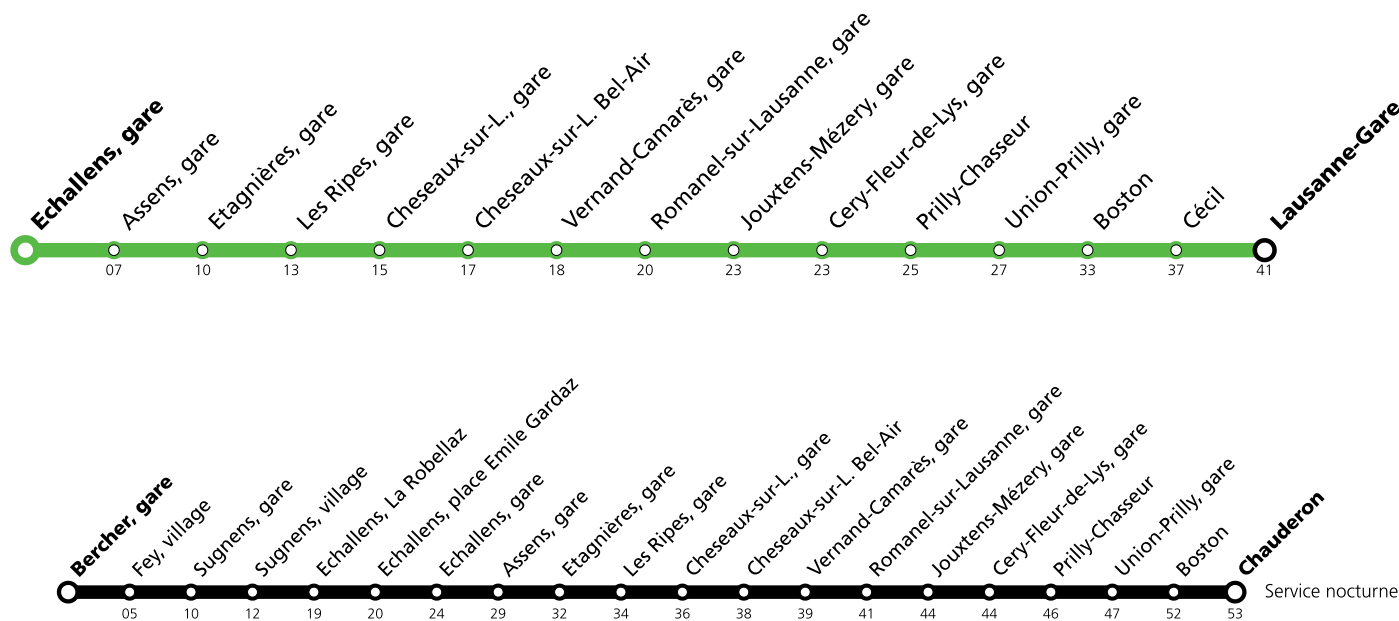

Vendredi 10 mai 2024 *

Bercher, gare																					
Fey, village																					
Sugnens, gare																					
Sugnens, village																					
Echallens, La Robellaz																					
Echallens, place Emile Gardaz																					
Echallens, gare	13:09	13:24	13:39	13:54	14:09	14:24	14:39	14:54	15:09	15:24	15:39	15:54	16:09	16:24	16:39	16:40	16:54	16:55	17:09	17:10	17:24
Assens, gare	13:15	13:30	13:45	14:00	14:15	14:30	14:45	15:00	15:15	15:30	15:45	16:00	16:16	16:31	16:46	16:47	17:01	17:02	17:16	17:17	17:31
Etagnières, gare	13:18	13:33	13:48	14:03	14:18	14:33	14:48	15:03	15:19	15:34	15:49	16:04	16:19	16:34	16:49	16:50	17:04	17:05	17:19	17:20	17:34
Les Ripes, gare	13:20	13:35	13:50	14:05	14:20	14:35	14:50	15:05	15:21	15:36	15:51	16:06	16:22	16:37	16:52	16:53	17:07	17:08	17:22	17:23	17:37
Cheseaux-sur-L., gare	13:22	13:37	13:52	14:07	14:22	14:37	14:52	15:07	15:23	15:38	15:53	16:08	16:24	16:39	16:54	16:55	17:09	17:10	17:24	17:25	17:39
Cheseaux-sur-L. Bel-Air	13:24	13:39	13:54	14:09	14:24	14:39	14:54	15:09	15:25	15:40	15:55	16:10	16:26	16:41	16:56	16:57	17:11	17:12	17:26	17:27	17:41
Vernand-Camarès, gare	13:25	13:40	13:55	14:10	14:25	14:40	14:55	15:10	15:26	15:41	15:56	16:11	16:27	16:42	16:57	16:58	17:12	17:13	17:27	17:28	17:42
Romanel-sur-Lausanne, gare	13:27	13:42	13:57	14:12	14:27	14:42	14:57	15:12	15:28	15:43	15:58	16:13	16:29	16:44	16:59	17:00	17:14	17:15	17:29	17:30	17:44
Jouxten-Mézery, gare	13:30	13:45	14:00	14:15	14:30	14:45	15:00	15:15	15:31	15:46	16:01	16:16	16:32	16:47	17:02	17:03	17:17	17:18	17:32	17:33	17:47
Cery-Fleur-de-Lys, gare	13:30	13:45	14:00	14:15	14:30	14:45	15:00	15:15	15:31	15:46	16:01	16:16	16:32	16:47	17:02	17:03	17:17	17:18	17:32	17:33	17:47
Prilly-Chasseur	13:32	13:47	14:02	14:17	14:32	14:47	15:02	15:17	15:33	15:48	16:03	16:18	16:34	16:49	17:04	17:05	17:19	17:20	17:34	17:35	17:49
Union-Prilly, gare	13:33	13:48	14:03	14:18	14:33	14:48	15:03	15:18	15:34	15:49	16:05	16:20	16:36	16:51	17:06	17:07	17:21	17:22	17:36	17:37	17:51
Boston	13:39	13:54	14:09	14:24	14:39	14:54	15:09	15:24	15:40	15:55	16:11	16:26	16:42	16:57	17:12	17:13	17:27	17:28	17:42	17:43	17:57
Cécil	13:42	13:57	14:12	14:27	14:42	14:57	15:12	15:27	15:43	15:58	16:15	16:30	16:46	17:01	17:16	17:17	17:31	17:32	17:46	17:47	18:01
Lausanne-Gare	13:46	14:01	14:16	14:31	14:46	15:01	15:16	15:31	15:47	16:02	16:19	16:34	16:50	17:05	17:20	17:21	17:35	17:36	17:50	17:51	18:05
Chauderon																					

^D Circule les nuits du mercredi 8 au jeudi 9, du jeudi 9 au vendredi 10, du vendredi 10 au samedi 11 et du samedi 11 au dimanche 12 mai 2024.

L'accessibilité aux personnes à mobilité réduite n'est pas assurée. Pour plus d'informations: Contact Center Handicap 0800 007 102 (tous les jours de 5h à minuit, appel gratuit en Suisse).

* Un service de bus de remplacement circule entre Lausanne, gare et Echallens puis le LEB circule normalement entre les gares d'Echallens et de Bercher.

Les trains de nuit sont remplacés par un service de bus entre Lausanne, Chauderon et Bercher.

Les horaires peuvent être modifiés selon les conditions de circulation.