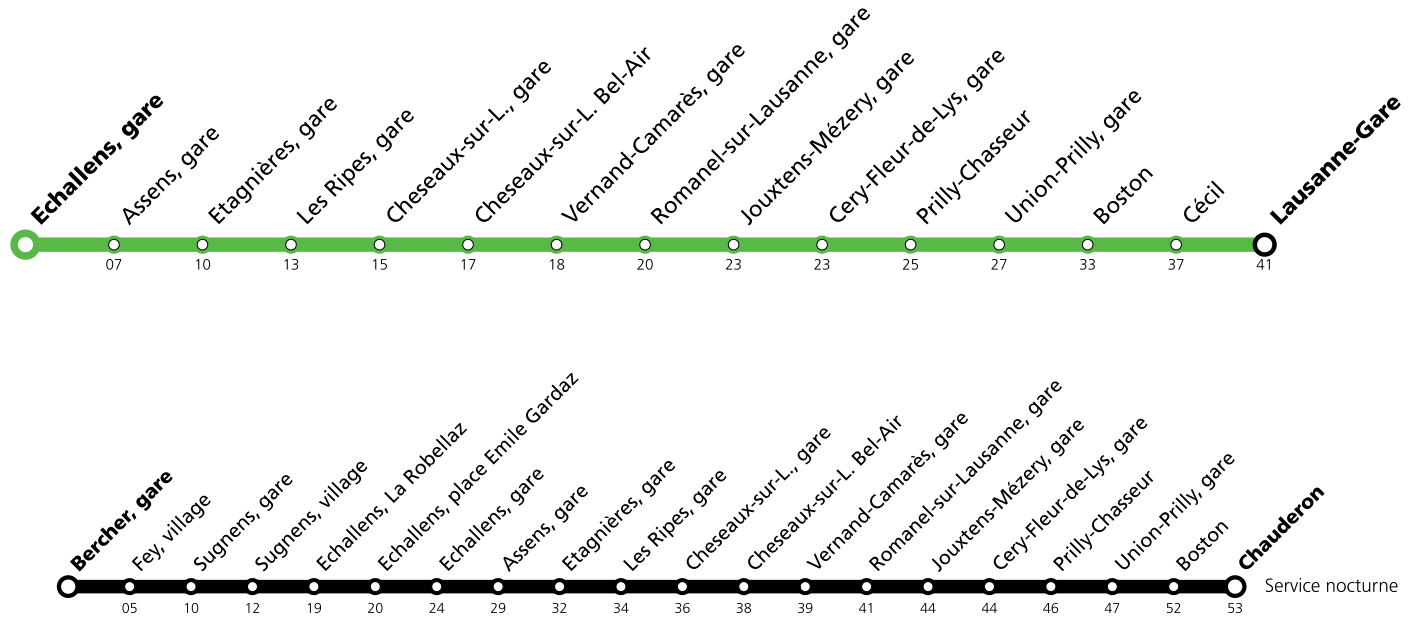

Vendredi 10 mai 2024 *

Bercher, gare		
Fey, village		
Sugnens, gare		
Sugnens, village		
Echallens, La Robellaz		
Echallens, place Emile Gardaz		
Echallens, gare	23:09	23:39
Assens, gare	23:14	23:44
Etagnières, gare	23:17	23:47
Les Ripes, gare	23:19	23:49
Cheseaux-sur-L., gare	23:21	23:51
Cheseaux-sur-L. Bel-Air	23:23	23:53
Vernand-Camarès, gare	23:24	23:54
Romanel-sur-Lausanne, gare	23:26	23:56
Jouxkens-Mézery, gare	23:29	23:59
Cery-Fleur-de-Lys, gare	23:29	23:59
Prilly-Chasseur	23:31	00:01
Union-Prilly, gare	23:32	00:02
Boston	23:37	00:07
Cécil	23:40	00:10
Lausanne-Gare	23:43	00:13
Chauderon		

^D Circule les nuits du mercredi 8 au jeudi 9, du jeudi 9 au vendredi 10, du vendredi 10 au samedi 11 et du samedi 11 au dimanche 12 mai 2024.

L'accessibilité aux personnes à mobilité réduite n'est pas assurée. Pour plus d'informations: Contact Center Handicap 0800 007 102 (tous les jours de 5h à minuit, appel gratuit en Suisse).

* Un service de bus de remplacement circule entre Lausanne, gare et Echallens puis le LEB circule normalement entre les gares d'Echallens et de Bercher.

Les trains de nuit sont remplacés par un service de bus entre Lausanne, Chauderon et Bercher.

Les horaires peuvent être modifiés selon les conditions de circulation.