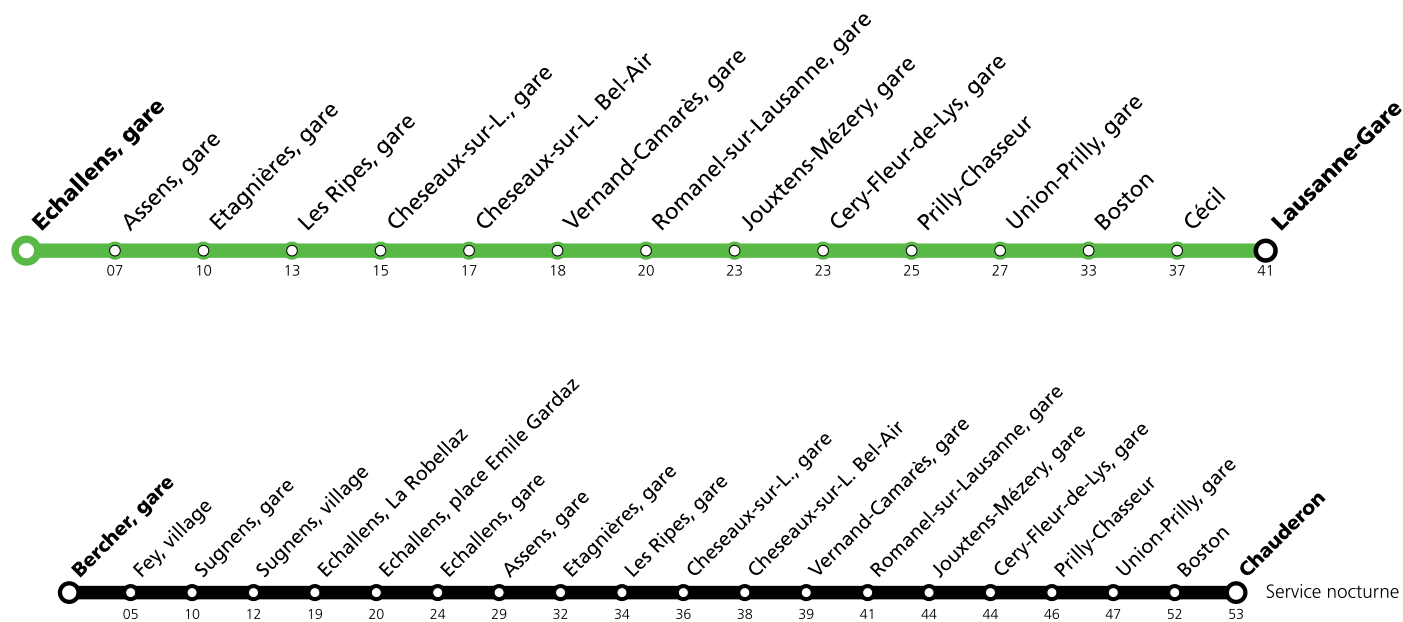

Samedi 11 mai 2024 *

Bercher, gare				
Fey, village				
Sugnens, gare				
Sugnens, village				
Echallens, La Robellaz				
Echallens, place Emile Gardaz				
Echallens, gare	22:09	22:39	23:09	23:39
Assens, gare	22:14	22:44	23:14	23:44
Etagnières, gare	22:17	22:47	23:17	23:47
Les Ripes, gare	22:19	22:49	23:19	23:49
Cheseaux-sur-L., gare	22:21	22:51	23:21	23:51
Cheseaux-sur-L. Bel-Air	22:23	22:53	23:23	23:53
Vernand-Camarès, gare	22:24	22:54	23:24	23:54
Romanel-sur-Lausanne, gare	22:26	22:56	23:26	23:56
Jouxten-Mézery, gare	22:29	22:59	23:29	23:59
Cery-Fleur-de-Lys, gare	22:29	22:59	23:29	23:59
Prilly-Chasseur	22:31	23:01	23:31	00:01
Union-Prilly, gare	22:32	23:02	23:32	00:02
Boston	22:37	23:07	23:37	00:07
Cécil	22:40	23:10	23:40	00:10
Lausanne-Gare	22:43	23:13	23:43	00:13
Chauderon				

^D Circule les nuits du mercredi 8 au jeudi 9, du jeudi 9 au vendredi 10, du vendredi 10 au samedi 11 et du samedi 11 au dimanche 12 mai 2024.

L'accessibilité aux personnes à mobilité réduite n'est pas assurée. Pour plus d'informations: Contact Center Handicap 0800 007 102 (tous les jours de 5h à minuit, appel gratuit en Suisse).

* Un service de bus de remplacement circule entre Lausanne, gare et Echallens puis le LEB circule normalement entre les gares d'Echallens et de Bercher.

Les trains de nuit sont remplacés par un service de bus entre Lausanne, Chauderon et Bercher.

Les horaires peuvent être modifiés selon les conditions de circulation.