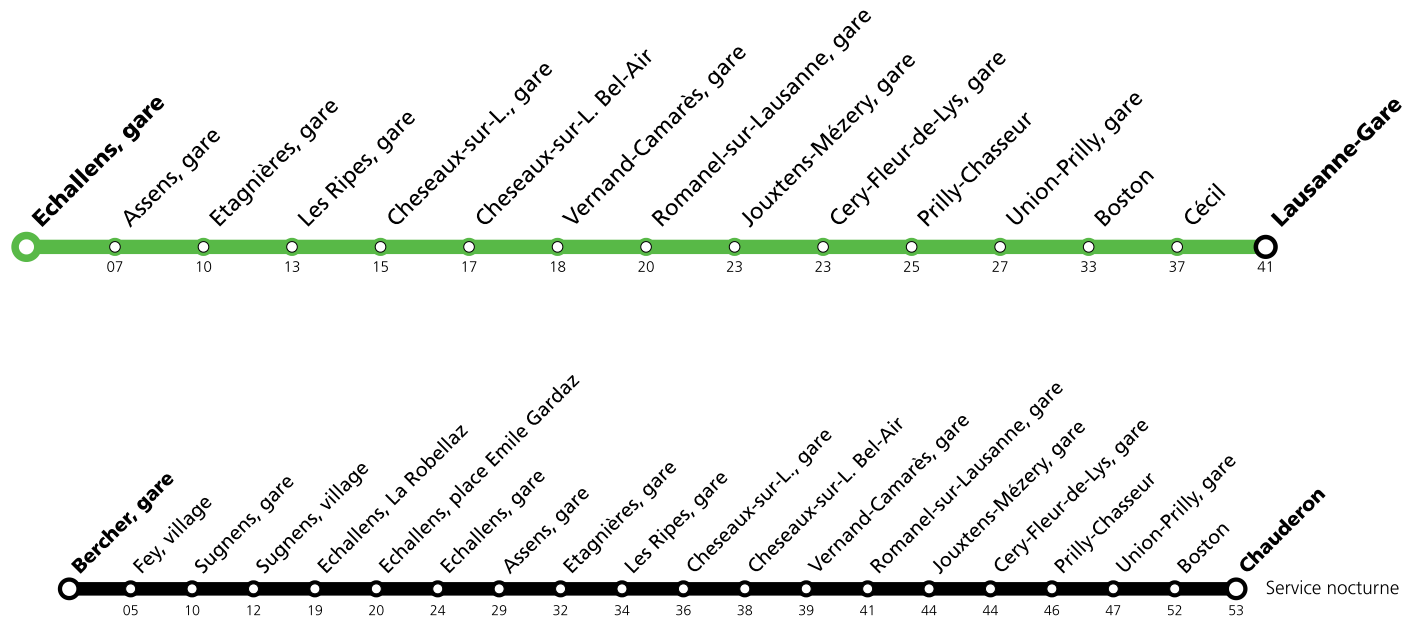

Dimanche 12 mai 2024 *

	D	D																			
Bercher, gare		02:35																			
Fey, village		02:40																			
Sugnens, gare		02:45																			
Sugnens, village		02:47																			
Echallens, La Robellaz		02:54																			
Echallens, place Emile Gardaz		02:55																			
Echallens, gare	00:55	02:59	04:53	05:39	06:09	06:39	07:09	07:39	08:09	08:39	09:09	09:39	10:09	10:39	11:09	11:39	12:09	12:39	13:09	13:39	14:09
Assens, gare	01:00	03:04	04:58	05:44	06:14	06:44	07:14	07:44	08:14	08:44	09:14	09:44	10:14	10:44	11:14	11:44	12:14	12:44	13:14	13:44	14:14
Etagnières, gare	01:03	03:07	05:01	05:47	06:17	06:47	07:17	07:47	08:17	08:47	09:17	09:47	10:17	10:47	11:17	11:47	12:17	12:47	13:17	13:47	14:17
Les Ripes, gare	01:05	03:09	05:03	05:49	06:19	06:49	07:19	07:49	08:19	08:49	09:19	09:49	10:19	10:49	11:19	11:49	12:19	12:49	13:19	13:49	14:19
Cheseaux-sur-L., gare	01:07	03:11	05:05	05:51	06:21	06:51	07:21	07:51	08:21	08:51	09:21	09:51	10:21	10:51	11:21	11:51	12:21	12:51	13:21	13:51	14:21
Cheseaux-sur-L. Bel-Air	01:09	03:13	05:07	05:53	06:23	06:53	07:23	07:53	08:23	08:53	09:23	09:53	10:23	10:53	11:23	11:53	12:23	12:53	13:23	13:53	14:23
Vernand-Camarès, gare	01:10	03:14	05:08	05:54	06:24	06:54	07:24	07:54	08:24	08:54	09:24	09:54	10:24	10:54	11:24	11:54	12:24	12:54	13:24	13:54	14:24
Romanel-sur-Lausanne, gare	01:12	03:16	05:10	05:56	06:26	06:56	07:26	07:56	08:26	08:56	09:26	09:56	10:26	10:56	11:26	11:56	12:26	12:56	13:26	13:56	14:26
Jouxkens-Mézery, gare	01:15	03:19	05:13	05:59	06:29	06:59	07:29	07:59	08:29	08:59	09:29	09:59	10:29	10:59	11:29	11:59	12:29	12:59	13:29	13:59	14:29
Cery-Fleur-de-Lys, gare	01:15	03:19	05:13	05:59	06:29	06:59	07:29	07:59	08:29	08:59	09:29	09:59	10:29	10:59	11:29	11:59	12:29	12:59	13:29	13:59	14:29
Prilly-Chasseur	01:17	03:21	05:15	06:01	06:31	07:01	07:31	08:01	08:31	09:01	09:31	10:01	10:31	11:01	11:31	12:01	12:31	13:01	13:31	14:01	14:31
Union-Prilly, gare	01:18	03:22	05:16	06:02	06:32	07:02	07:32	08:02	08:32	09:02	09:32	10:02	10:32	11:02	11:32	12:02	12:32	13:02	13:32	14:02	14:32
Boston	01:23	03:27	05:21	06:07	06:37	07:07	07:37	08:07	08:37	09:07	09:37	10:07	10:37	11:07	11:37	12:07	12:37	13:07	13:37	14:07	14:37
Cécil			05:24	06:10	06:40	07:10	07:40	08:10	08:40	09:10	09:40	10:10	10:40	11:10	11:40	12:10	12:40	13:10	13:40	14:10	14:40
Lausanne-Gare			05:27	06:13	06:43	07:13	07:43	08:13	08:43	09:13	09:43	10:13	10:43	11:13	11:43	12:13	12:43	13:13	13:43	14:13	14:43
Chauderon	01:24	03:28																			

^D Circule les nuits du mercredi 8 au jeudi 9, du jeudi 9 au vendredi 10, du vendredi 10 au samedi 11 et du samedi 11 au dimanche 12 mai 2024.

L'accessibilité aux personnes à mobilité réduite n'est pas assurée. Pour plus d'informations: Contact Center Handicap 0800 007 102 (tous les jours de 5h à minuit, appel gratuit en Suisse).

* Un service de bus de remplacement circule entre Lausanne, gare et Echallens puis le LEB circule normalement entre les gares d'Echallens et de Bercher.

Les trains de nuit sont remplacés par un service de bus entre Lausanne, Chauderon et Bercher.

Les horaires peuvent être modifiés selon les conditions de circulation.