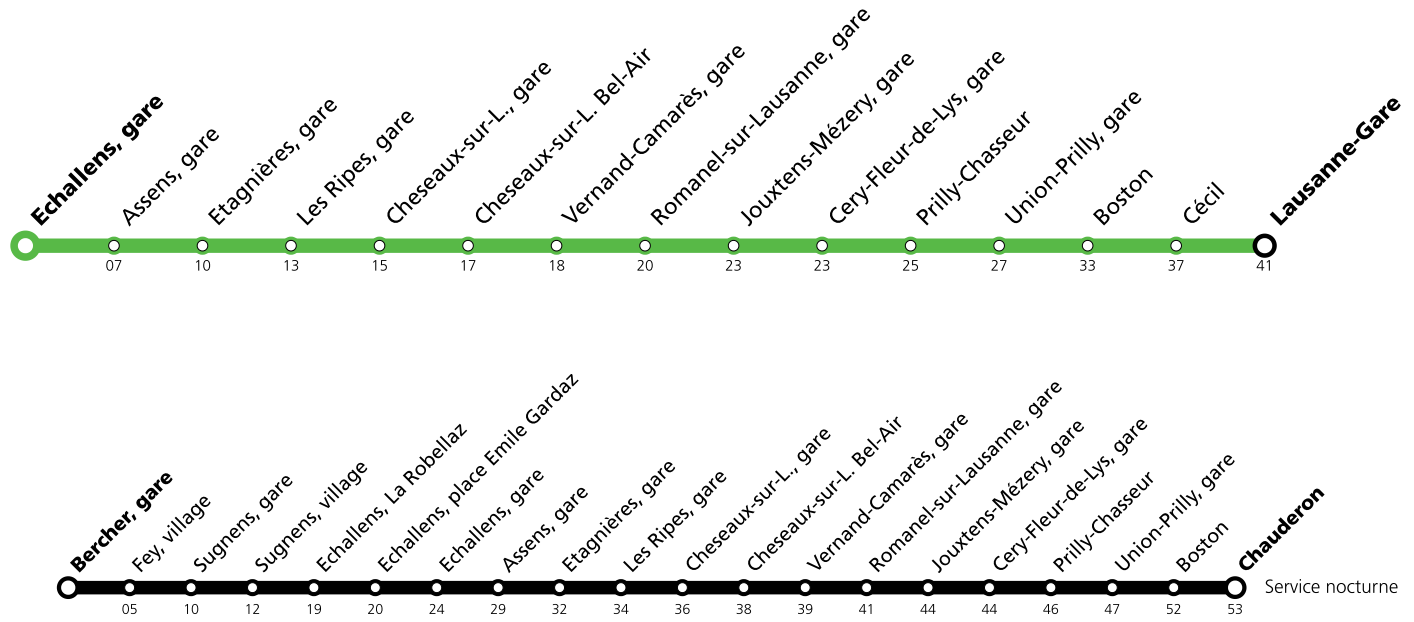

Vendredi 10 mai 2024 *

	D	D																			
Bercher, gare																					02:35
Fey, village																					02:40
Sugnens, gare																					02:45
Sugnens, village																					02:47
Echallens, La Robellaz																					02:54
Echallens, place Emile Gardaz																					02:55
Echallens, gare	00:55	02:59	04:53	05:23	05:39	05:54	06:09	06:24	06:25	06:39	06:40	06:54	06:55	07:09	07:10	07:24	07:25	07:39	07:40	07:54	07:55
Assens, gare	01:00	03:04	04:58	05:28	05:44	05:59	06:14	06:29	06:30	06:45	06:46	07:00	07:01	07:16	07:17	07:31	07:32	07:46	07:47	08:01	08:02
Etagnières, gare	01:03	03:07	05:01	05:31	05:47	06:02	06:17	06:32	06:33	06:49	06:50	07:04	07:05	07:19	07:20	07:34	07:35	07:49	07:50	08:04	08:05
Les Ripes, gare	01:05	03:09	05:03	05:33	05:49	06:04	06:19	06:34	06:35	06:51	06:52	07:06	07:07	07:22	07:23	07:37	07:38	07:52	07:53	08:07	08:08
Cheseaux-sur-L., gare	01:07	03:11	05:05	05:35	05:51	06:06	06:21	06:36	06:37	06:53	06:54	07:08	07:09	07:24	07:25	07:39	07:40	07:54	07:55	08:09	08:10
Cheseaux-sur-L. Bel-Air	01:09	03:13	05:07	05:37	05:53	06:08	06:23	06:38	06:39	06:55	06:56	07:10	07:11	07:26	07:27	07:41	07:42	07:56	07:57	08:11	08:12
Vernand-Camarès, gare	01:10	03:14	05:08	05:38	05:54	06:09	06:24	06:39	06:40	06:56	06:57	07:11	07:12	07:27	07:28	07:42	07:43	07:57	07:58	08:12	08:13
Romanel-sur-Lausanne, gare	01:12	03:16	05:10	05:40	05:56	06:11	06:26	06:41	06:42	06:58	06:59	07:13	07:14	07:29	07:30	07:44	07:45	07:59	08:00	08:14	08:15
Jouxtons-Mézery, gare	01:15	03:19	05:13	05:43	05:59	06:14	06:29	06:44	06:45	07:01	07:02	07:16	07:17	07:32	07:33	07:47	07:48	08:02	08:03	08:17	08:18
Cery-Fleur-de-Lys, gare	01:15	03:19	05:13	05:43	05:59	06:14	06:29	06:44	06:45	07:01	07:02	07:16	07:17	07:32	07:33	07:47	07:48	08:02	08:03	08:17	08:18
Prilly-Chasseur	01:17	03:21	05:15	05:45	06:01	06:16	06:31	06:46	06:47	07:03	07:04	07:18	07:19	07:34	07:35	07:49	07:50	08:04	08:05	08:19	08:20
Union-Prilly, gare	01:18	03:22	05:16	05:46	06:02	06:17	06:32	06:47	06:48	07:05	07:06	07:20	07:21	07:36	07:37	07:51	07:52	08:06	08:07	08:21	08:22
Boston	01:23	03:27	05:21	05:51	06:07	06:22	06:38	06:53	06:54	07:11	07:12	07:26	07:27	07:42	07:43	07:57	07:58	08:12	08:13	08:27	08:28
Cécil			05:24	05:54	06:10	06:25	06:42	06:57	06:58	07:15	07:16	07:30	07:31	07:46	07:47	08:01	08:02	08:16	08:17	08:31	08:32
Lausanne-Gare			05:27	05:57	06:13	06:28	06:46	07:01	07:02	07:19	07:20	07:34	07:35	07:50	07:51	08:05	08:06	08:20	08:21	08:35	08:36
Chauderon	01:24	03:28																			

^D Circule les nuits du mercredi 8 au jeudi 9, du jeudi 9 au vendredi 10, du vendredi 10 au samedi 11 et du samedi 11 au dimanche 12 mai 2024.

L'accessibilité aux personnes à mobilité réduite n'est pas assurée. Pour plus d'informations: Contact Center Handicap 0800 007 102 (tous les jours de 5h à minuit, appel gratuit en Suisse).

* Un service de bus de remplacement circule entre Lausanne, gare et Echallens puis le LEB circule normalement entre les gares d'Echallens et de Bercher.

Les trains de nuit sont remplacés par un service de bus entre Lausanne, Chauderon et Bercher.

Les horaires peuvent être modifiés selon les conditions de circulation.