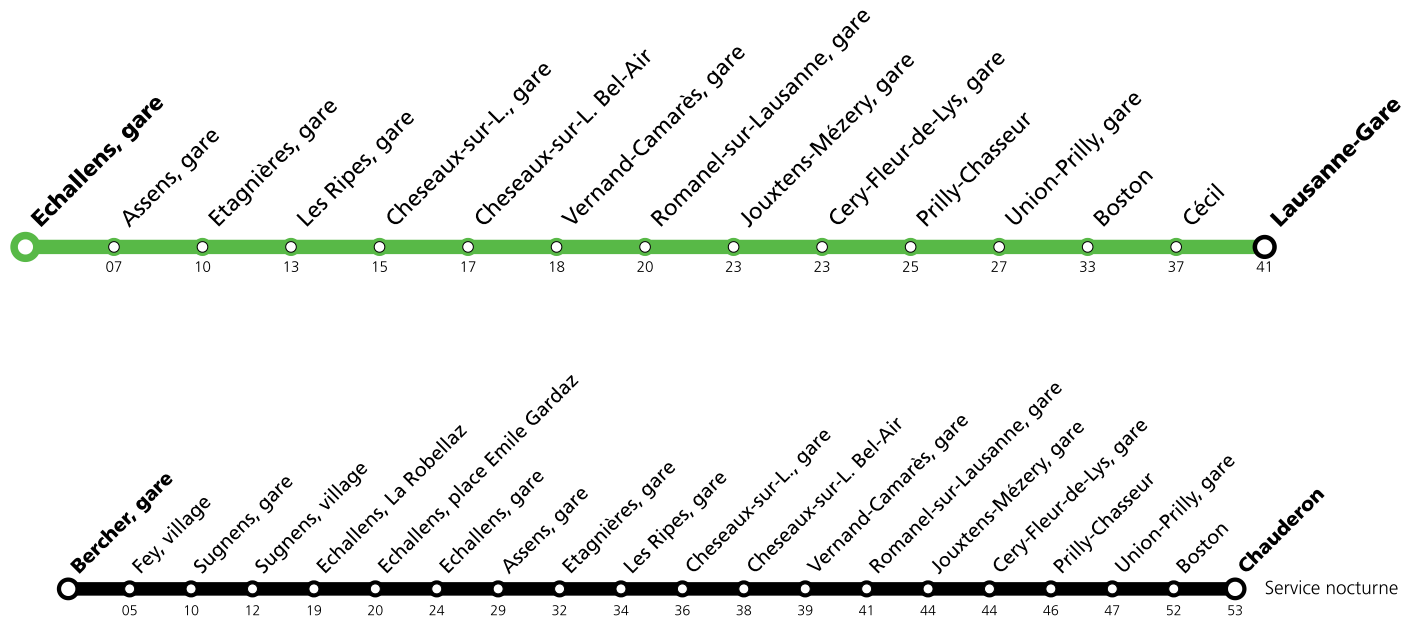

Vendredi 10 mai 2024 *

Bercher, gare																						
Fey, village																						
Sugnens, gare																						
Sugnens, village																						
Echallens, La Robellaz																						
Echallens, place Emile Gardaz																						
Echallens, gare	08:09	08:10	08:24	08:39	08:54	09:09	09:24	09:39	09:54	10:09	10:24	10:39	10:54	11:09	11:24	11:39	11:54	12:09	12:24	12:39	12:54	
Assens, gare	08:16	08:17	08:31	08:46	09:01	09:15	09:30	09:45	10:00	10:15	10:30	10:45	11:00	11:15	11:30	11:45	12:00	12:15	12:30	12:45	13:00	
Etagnières, gare	08:19	08:20	08:34	08:49	09:04	09:18	09:33	09:48	10:03	10:18	10:33	10:48	11:03	11:18	11:33	11:48	12:03	12:18	12:33	12:48	13:03	
Les Ripes, gare	08:22	08:23	08:37	08:52	09:07	09:20	09:35	09:50	10:05	10:20	10:35	10:50	11:05	11:20	11:35	11:50	12:05	12:20	12:35	12:50	13:05	
Cheseaux-sur-L., gare	08:24	08:25	08:39	08:54	09:09	09:22	09:37	09:52	10:07	10:22	10:37	10:52	11:07	11:22	11:37	11:52	12:07	12:22	12:37	12:52	13:07	
Cheseaux-sur-L. Bel-Air	08:26	08:27	08:41	08:56	09:11	09:24	09:39	09:54	10:09	10:24	10:39	10:54	11:09	11:24	11:39	11:54	12:09	12:24	12:39	12:54	13:09	
Vernand-Camarès, gare	08:27	08:28	08:42	08:57	09:12	09:25	09:40	09:55	10:10	10:25	10:40	10:55	11:10	11:25	11:40	11:55	12:10	12:25	12:40	12:55	13:10	
Romanel-sur-Lausanne, gare	08:29	08:30	08:44	08:59	09:14	09:27	09:42	09:57	10:12	10:27	10:42	10:57	11:12	11:27	11:42	11:57	12:12	12:27	12:42	12:57	13:12	
Jouxten-Mézery, gare	08:32	08:33	08:47	09:02	09:17	09:30	09:45	10:00	10:15	10:30	10:45	11:00	11:15	11:30	11:45	12:00	12:15	12:30	12:45	13:00	13:15	
Cery-Fleur-de-Lys, gare	08:32	08:33	08:47	09:02	09:17	09:30	09:45	10:00	10:15	10:30	10:45	11:00	11:15	11:30	11:45	12:00	12:15	12:30	12:45	13:00	13:15	
Prilly-Chasseur	08:34	08:35	08:49	09:04	09:19	09:32	09:47	10:02	10:17	10:32	10:47	11:02	11:17	11:32	11:47	12:02	12:17	12:32	12:47	13:02	13:17	
Union-Prilly, gare	08:36	08:37	08:51	09:05	09:20	09:33	09:48	10:03	10:18	10:33	10:48	11:03	11:18	11:33	11:48	12:03	12:18	12:33	12:48	13:03	13:18	
Boston	08:42	08:43	08:57	09:11	09:26	09:39	09:54	10:09	10:24	10:39	10:54	11:09	11:24	11:39	11:54	12:09	12:24	12:39	12:54	13:09	13:24	
Cécil	08:46	08:47	09:01	09:14	09:29	09:42	09:57	10:12	10:27	10:42	10:57	11:12	11:27	11:42	11:57	12:12	12:27	12:42	12:57	13:12	13:27	
Lausanne-Gare	08:50	08:51	09:05	09:18	09:33	09:46	10:01	10:16	10:31	10:46	11:01	11:16	11:31	11:46	12:01	12:16	12:31	12:46	13:01	13:16	13:31	
Chauderon																						

^D Circule les nuits du mercredi 8 au jeudi 9, du jeudi 9 au vendredi 10, du vendredi 10 au samedi 11 et du samedi 11 au dimanche 12 mai 2024.

L'accessibilité aux personnes à mobilité réduite n'est pas assurée. Pour plus d'informations: Contact Center Handicap 0800 007 102 (tous les jours de 5h à minuit, appel gratuit en Suisse).

* Un service de bus de remplacement circule entre Lausanne, gare et Echallens puis le LEB circule normalement entre les gares d'Echallens et de Bercher.

Les trains de nuit sont remplacés par un service de bus entre Lausanne, Chauderon et Bercher.

Les horaires peuvent être modifiés selon les conditions de circulation.