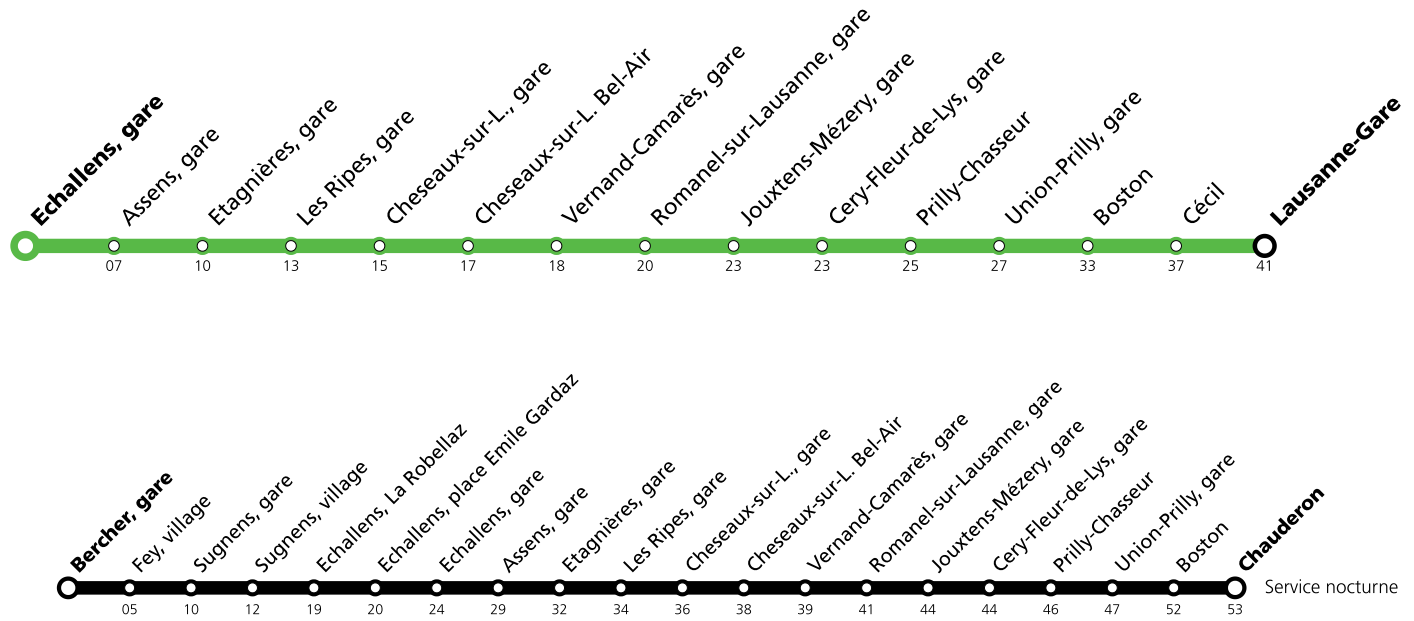

Samedi 11 mai 2024 *

	D	D																			
Bercher, gare																					02:35
Fey, village																					02:40
Sugnens, gare																					02:45
Sugnens, village																					02:47
Echallens, La Robellaz																					02:54
Echallens, place Emile Gardaz																					02:55
Echallens, gare	00:55	02:59	04:53	05:39	06:09	06:39	07:09	07:24	07:39	07:54	08:09	08:24	08:39	08:54	09:09	09:24	09:39	09:54	10:09	10:24	10:39
Assens, gare	01:00	03:04	04:58	05:44	06:14	06:44	07:14	07:29	07:44	07:59	08:14	08:29	08:44	08:59	09:14	09:29	09:44	09:59	10:14	10:29	10:44
Etagnières, gare	01:03	03:07	05:01	05:47	06:17	06:47	07:17	07:32	07:47	08:02	08:17	08:32	08:47	09:02	09:17	09:32	09:47	10:02	10:17	10:32	10:47
Les Ripes, gare	01:05	03:09	05:03	05:49	06:19	06:49	07:19	07:34	07:49	08:04	08:19	08:34	08:49	09:04	09:19	09:34	09:49	10:04	10:19	10:34	10:49
Cheseaux-sur-L., gare	01:07	03:11	05:05	05:51	06:21	06:51	07:21	07:36	07:51	08:06	08:21	08:36	08:51	09:06	09:21	09:36	09:51	10:06	10:21	10:36	10:51
Cheseaux-sur-L. Bel-Air	01:09	03:13	05:07	05:53	06:23	06:53	07:23	07:38	07:53	08:08	08:23	08:38	08:53	09:08	09:23	09:38	09:53	10:08	10:23	10:38	10:53
Vernand-Camarès, gare	01:10	03:14	05:08	05:54	06:24	06:54	07:24	07:39	07:54	08:09	08:24	08:39	08:54	09:09	09:24	09:39	09:54	10:09	10:24	10:39	10:54
Romanel-sur-Lausanne, gare	01:12	03:16	05:10	05:56	06:26	06:56	07:26	07:41	07:56	08:11	08:26	08:41	08:56	09:11	09:26	09:41	09:56	10:11	10:26	10:41	10:56
Jouxteins-Mézery, gare	01:15	03:19	05:13	05:59	06:29	06:59	07:29	07:44	07:59	08:14	08:29	08:44	08:59	09:14	09:29	09:44	09:59	10:14	10:29	10:44	10:59
Cery-Fleur-de-Lys, gare	01:15	03:19	05:13	05:59	06:29	06:59	07:29	07:44	07:59	08:14	08:29	08:44	08:59	09:14	09:29	09:44	09:59	10:14	10:29	10:44	10:59
Prilly-Chasseur	01:17	03:21	05:15	06:01	06:31	07:01	07:31	07:46	08:01	08:16	08:31	08:46	09:01	09:16	09:31	09:46	10:01	10:16	10:31	10:46	11:01
Union-Prilly, gare	01:18	03:22	05:16	06:02	06:32	07:02	07:32	07:47	08:02	08:17	08:32	08:47	09:02	09:17	09:32	09:47	10:02	10:17	10:32	10:47	11:02
Boston	01:23	03:27	05:21	06:07	06:37	07:07	07:37	07:52	08:07	08:22	08:37	08:52	09:08	09:23	09:38	09:53	10:08	10:23	10:38	10:53	11:08
Cécil			05:24	06:10	06:40	07:10	07:40	07:55	08:10	08:25	08:40	08:55	09:11	09:26	09:41	09:56	10:11	10:26	10:41	10:56	11:11
Lausanne-Gare			05:27	06:13	06:43	07:13	07:43	07:58	08:13	08:28	08:43	08:58	09:15	09:30	09:45	10:00	10:15	10:30	10:45	11:00	11:15
Chauderon	01:24	03:28																			

^D Circule les nuits du mercredi 8 au jeudi 9, du jeudi 9 au vendredi 10, du vendredi 10 au samedi 11 et du samedi 11 au dimanche 12 mai 2024.

L'accessibilité aux personnes à mobilité réduite n'est pas assurée. Pour plus d'informations: Contact Center Handicap 0800 007 102 (tous les jours de 5h à minuit, appel gratuit en Suisse).

* Un service de bus de remplacement circule entre Lausanne, gare et Echallens puis le LEB circule normalement entre les gares d'Echallens et de Bercher.

Les trains de nuit sont remplacés par un service de bus entre Lausanne, Chauderon et Bercher.

Les horaires peuvent être modifiés selon les conditions de circulation.