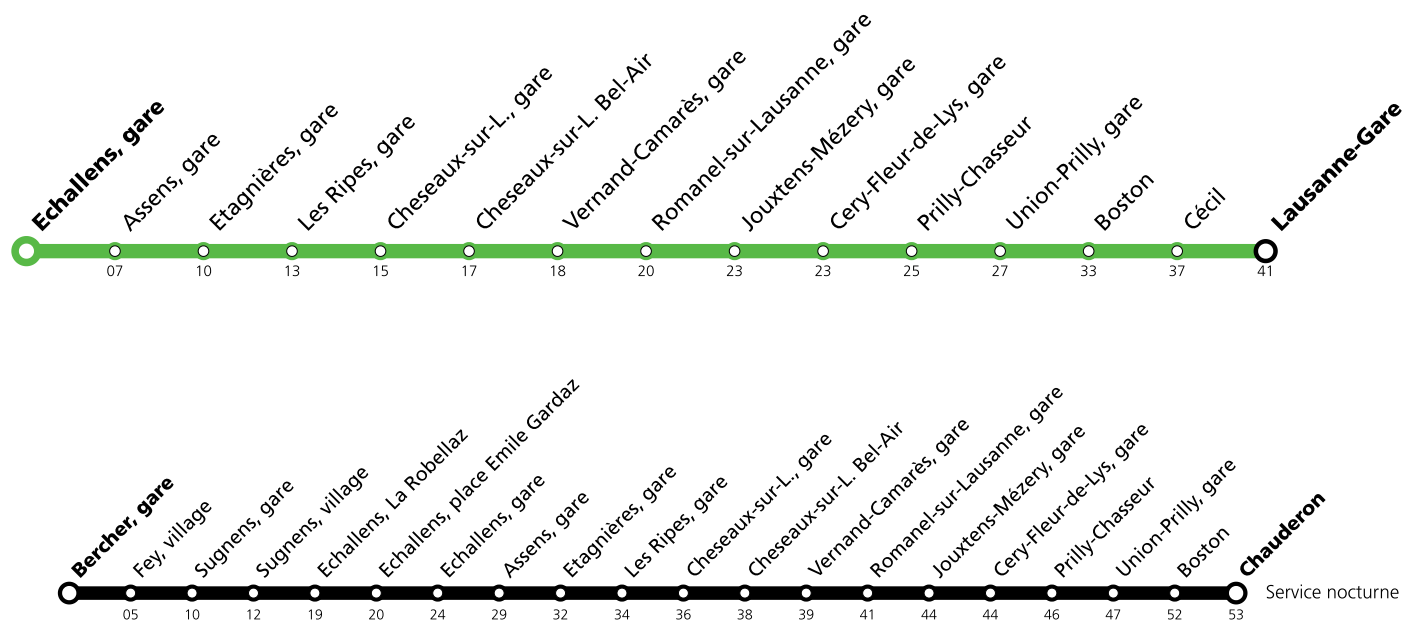

Dimanche 12 mai 2024 *

Bercher, gare																										
Fey, village																										
Sugnens, gare																										
Sugnens, village																										
Echallens, La Robellaz																										
Echallens, place Emile Gardaz																										
Echallens, gare	14:39	15:09	15:39	16:09	16:39	17:09	17:39	18:09	18:39	19:09	19:39	20:09	20:39	21:09	21:39	22:09	22:39	23:09	23:39							
Assens, gare	14:44	15:14	15:44	16:14	16:44	17:14	17:44	18:14	18:44	19:14	19:44	20:14	20:44	21:14	21:44	22:14	22:44	23:14	23:44							
Etagnières, gare	14:47	15:17	15:47	16:17	16:47	17:17	17:47	18:17	18:47	19:17	19:47	20:17	20:47	21:17	21:47	22:17	22:47	23:17	23:47							
Les Ripes, gare	14:49	15:19	15:49	16:19	16:49	17:19	17:49	18:19	18:49	19:19	19:49	20:19	20:49	21:19	21:49	22:19	22:49	23:19	23:49							
Cheseaux-sur-L., gare	14:51	15:21	15:51	16:21	16:51	17:21	17:51	18:21	18:51	19:21	19:51	20:21	20:51	21:21	21:51	22:21	22:51	23:21	23:51							
Cheseaux-sur-L. Bel-Air	14:53	15:23	15:53	16:23	16:53	17:23	17:53	18:23	18:53	19:23	19:53	20:23	20:53	21:23	21:53	22:23	22:53	23:23	23:53							
Vernand-Camarès, gare	14:54	15:24	15:54	16:24	16:54	17:24	17:54	18:24	18:54	19:24	19:54	20:24	20:54	21:24	21:54	22:24	22:54	23:24	23:54							
Romanel-sur-Lausanne, gare	14:56	15:26	15:56	16:26	16:56	17:26	17:56	18:26	18:56	19:26	19:56	20:26	20:56	21:26	21:56	22:26	22:56	23:26	23:56							
Jouxten-Mézery, gare	14:59	15:29	15:59	16:29	16:59	17:29	17:59	18:29	18:59	19:29	19:59	20:29	20:59	21:29	21:59	22:29	22:59	23:29	23:59							
Cery-Fleur-de-Lys, gare	14:59	15:29	15:59	16:29	16:59	17:29	17:59	18:29	18:59	19:29	19:59	20:29	20:59	21:29	21:59	22:29	22:59	23:29	23:59							
Prilly-Chasseur	15:01	15:31	16:01	16:31	17:01	17:31	18:01	18:31	19:01	19:31	20:01	20:31	21:01	21:31	22:01	22:31	23:01	23:31	00:01							
Union-Prilly, gare	15:02	15:32	16:02	16:32	17:02	17:32	18:02	18:32	19:02	19:32	20:02	20:32	21:02	21:32	22:02	22:32	23:02	23:32	00:02							
Boston	15:07	15:37	16:07	16:37	17:07	17:37	18:07	18:37	19:07	19:37	20:07	20:37	21:07	21:37	22:07	22:37	23:07	23:37	00:07							
Cécil	15:10	15:40	16:10	16:40	17:10	17:40	18:10	18:40	19:10	19:40	20:10	20:40	21:10	21:40	22:10	22:40	23:10	23:40	00:10							
Lausanne-Gare	15:13	15:43	16:13	16:43	17:13	17:43	18:13	18:43	19:13	19:43	20:13	20:43	21:13	21:43	22:13	22:43	23:13	23:43	00:13							
Chauderon																										

^D Circule les nuits du mercredi 8 au jeudi 9, du jeudi 9 au vendredi 10, du vendredi 10 au samedi 11 et du samedi 11 au dimanche 12 mai 2024.

L'accessibilité aux personnes à mobilité réduite n'est pas assurée. Pour plus d'informations: Contact Center Handicap 0800 007 102 (tous les jours de 5h à minuit, appel gratuit en Suisse).

* Un service de bus de remplacement circule entre Lausanne, gare et Echallens puis le LEB circule normalement entre les gares d'Echallens et de Bercher.

Les trains de nuit sont remplacés par un service de bus entre Lausanne, Chauderon et Bercher.

Les horaires peuvent être modifiés selon les conditions de circulation.