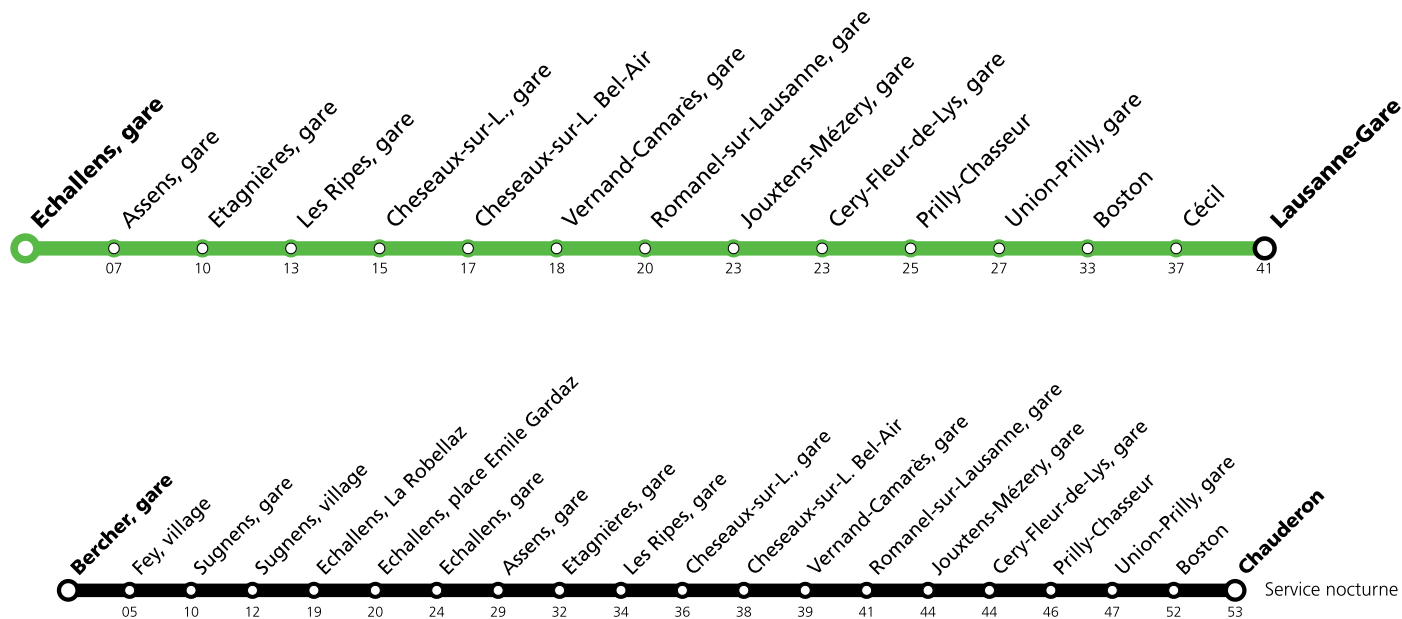

Samedi 11 mai 2024 *

Bercher, gare																							
Fey, village																							
Sugnens, gare																							
Sugnens, village																							
Echallens, La Robellaz																							
Echallens, place Emile Gardaz																							
Echallens, gare	16:09	16:24	16:39	16:54	17:09	17:24	17:39	17:54	18:09	18:24	18:39	18:54	19:09	19:24	19:39	19:54	20:09	20:24	20:39	21:09	21:39		
Assens, gare	16:14	16:29	16:44	16:59	17:14	17:29	17:44	17:59	18:14	18:29	18:44	18:59	19:14	19:29	19:44	19:59	20:14	20:29	20:44	21:14	21:44		
Etagnières, gare	16:17	16:32	16:47	17:02	17:17	17:32	17:47	18:02	18:17	18:32	18:47	19:02	19:17	19:32	19:47	20:02	20:17	20:32	20:47	21:17	21:47		
Les Ripes, gare	16:19	16:34	16:49	17:04	17:19	17:34	17:49	18:04	18:19	18:34	18:49	19:04	19:19	19:34	19:49	20:04	20:19	20:34	20:49	21:19	21:49		
Cheseaux-sur-L., gare	16:21	16:36	16:51	17:06	17:21	17:36	17:51	18:06	18:21	18:36	18:51	19:06	19:21	19:36	19:51	20:06	20:21	20:36	20:51	21:21	21:51		
Cheseaux-sur-L. Bel-Air	16:23	16:38	16:53	17:08	17:23	17:38	17:53	18:08	18:23	18:38	18:53	19:08	19:23	19:38	19:53	20:08	20:23	20:38	20:53	21:23	21:53		
Vernand-Camarès, gare	16:24	16:39	16:54	17:09	17:24	17:39	17:54	18:09	18:24	18:39	18:54	19:09	19:24	19:39	19:54	20:09	20:24	20:39	20:54	21:24	21:54		
Romanel-sur-Lausanne, gare	16:26	16:41	16:56	17:11	17:26	17:41	17:56	18:11	18:26	18:41	18:56	19:11	19:26	19:41	19:56	20:11	20:26	20:41	20:56	21:26	21:56		
Jouxten-Mézery, gare	16:29	16:44	16:59	17:14	17:29	17:44	17:59	18:14	18:29	18:44	18:59	19:14	19:29	19:44	19:59	20:14	20:29	20:44	20:59	21:29	21:59		
Cery-Fleur-de-Lys, gare	16:29	16:44	16:59	17:14	17:29	17:44	17:59	18:14	18:29	18:44	18:59	19:14	19:29	19:44	19:59	20:14	20:29	20:44	20:59	21:29	21:59		
Prilly-Chasseur	16:31	16:46	17:01	17:16	17:31	17:46	18:01	18:16	18:31	18:46	19:01	19:16	19:31	19:46	20:01	20:16	20:31	20:46	21:01	21:31	22:01		
Union-Prilly, gare	16:32	16:47	17:02	17:17	17:32	17:47	18:02	18:17	18:32	18:47	19:02	19:17	19:32	19:47	20:02	20:17	20:32	20:47	21:02	21:32	22:02		
Boston	16:38	16:53	17:08	17:23	17:38	17:53	18:08	18:23	18:38	18:53	19:07	19:22	19:37	19:52	20:07	20:22	20:37	20:52	21:07	21:37	22:07		
Cécil	16:41	16:56	17:11	17:26	17:41	17:56	18:11	18:26	18:41	18:56	19:10	19:25	19:40	19:55	20:10	20:25	20:40	20:55	21:10	21:40	22:10		
Lausanne-Gare	16:45	17:00	17:15	17:30	17:45	18:00	18:15	18:30	18:45	19:00	19:13	19:28	19:43	19:58	20:13	20:28	20:43	20:58	21:13	21:43	22:13		
Chauderon																							

⁽⁽ Circule les nuits du mercredi 8 au jeudi 9, du jeudi 9 au vendredi 10, du vendredi 10 au samedi 11 et du samedi 11 au dimanche 12 mai 2024.

L'accessibilité aux personnes à mobilité réduite n'est pas assurée. Pour plus d'informations: Contact Center Handicap 0800 007 102 (tous les jours de 5h à minuit, appel gratuit en Suisse).

* Un service de bus de remplacement circule entre Lausanne, gare et Echallens puis le LEB circule normalement entre les gares d'Echallens et de Bercher.

Les trains de nuit sont remplacés par un service de bus entre Lausanne, Chauderon et Bercher.

Les horaires peuvent être modifiés selon les conditions de circulation.