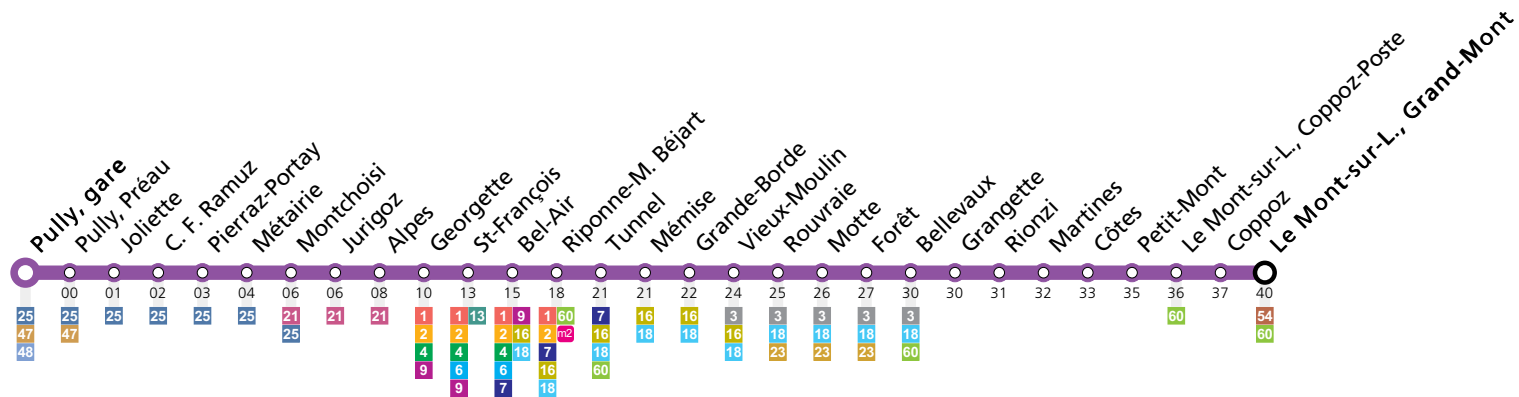

Lundi-Vendredi

Pully, gare	22:56	23:11	23:26	23:41	23:56	00:11	00:22	00:34
C. F. Ramuz	22:58	23:13	23:28	23:43	23:58	00:13	00:24	00:36
Montchoisi	23:00	23:15	23:30	23:45	00:00	00:15	00:26	00:38
Georgette	23:02	23:17	23:32	23:47	00:02	00:17	00:28	00:40
St-François	23:04	23:19	23:34	23:49	00:04	00:19	00:30	00:42
Bel-Air	23:06	23:21	23:36	23:51	00:06	00:21		
Riponne-M. Béjart	23:08	23:23	23:38	23:53	00:08	00:23		
Tunnel	23:11	23:25	23:40	23:55	00:10	00:25		
Vieux-Moulin	23:13	23:27	23:42	23:57	00:12	00:27		
Rouvraie	23:14	23:28	23:43	23:58	00:13	00:28		
Bellevaux	23:17	23:31	23:46	00:01	00:16	00:31		
Petit-Mont	23:21	23:35	23:50	00:05	00:20	00:35		
Le Mont-sur-L., Grand-Mont	23:24	23:38	23:53	00:08	00:23	00:38		

Remarques:

▲ Passage prévu dans les minutes données

Fêtes: Ascension, Lundi de Pentecôte, 1er août et Lundi du Jeûne fédéral

Vacances: 09.05.2024 au 12.05.2024, 29.06.2024 au 18.08.2024, 12.10.2024 au 27.10.2024

Les horaires peuvent être modifiés selon les conditions de circulation.