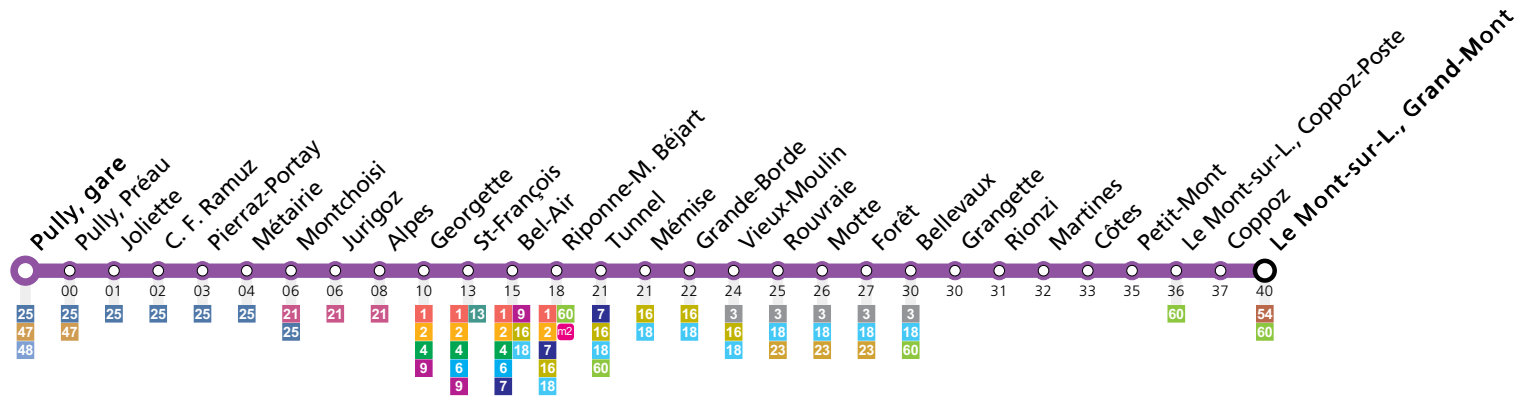

Dimanche et Fêtes

Pully, gare						05:16	05:31	05:47	06:02	06:17	06:32	06:47	07:02	07:17	07:32	07:47	08:02	08:17	08:33	08:49	09:04	09:19	09:34	09:46
C. F. Ramuz						05:18	05:33	05:49	06:04	06:19	06:34	06:49	07:04	07:19	07:34	07:49	08:04	08:19	08:35	08:51	09:06	09:21	09:36	09:48
Montchoisi						05:20	05:35	05:51	06:06	06:21	06:36	06:51	07:06	07:21	07:36	07:51	08:06	08:21	08:37	08:53	09:08	09:23	09:38	09:50
Georgette						05:22	05:37	05:53	06:08	06:23	06:38	06:53	07:08	07:23	07:38	07:53	08:08	08:23	08:39	08:55	09:10	09:25	09:40	09:52
St-François						05:24	05:39	05:55	06:10	06:25	06:40	06:55	07:10	07:25	07:40	07:55	08:10	08:25	08:41	08:57	09:12	09:27	09:42	09:54
Bel-Air						05:26	05:41	05:57	06:12	06:27	06:42	06:57	07:12	07:27	07:42	07:57	08:12	08:27	08:43	08:59	09:14	09:29	09:44	09:56
Riponne-M. Béjart						05:28	05:43	05:59	06:14	06:29	06:44	06:59	07:14	07:29	07:44	07:59	08:14	08:29	08:45	09:01	09:16	09:31	09:46	09:58
Tunnel						05:30	05:45	06:01	06:16	06:31	06:46	07:01	07:16	07:31	07:46	08:01	08:16	08:31	08:47	09:03	09:18	09:33	09:48	10:00
Vieux-Moulin						05:32	05:47	06:03	06:18	06:33	06:48	07:03	07:18	07:33	07:48	08:03	08:18	08:33	08:49	09:06	09:21	09:36	09:51	10:03
Rouvraie		05:04	05:19	05:33	05:48	06:04	06:19	06:34	06:49	07:04	07:19	07:34	07:49	08:04	08:19	08:34	08:50	09:07	09:22	09:37	09:52	10:04		
Bellevaux		05:06	05:21	05:35	05:50	06:06	06:21	06:36	06:51	07:06	07:21	07:36	07:51	08:06	08:21	08:37	08:53	09:10	09:25	09:40	09:55	10:07		
Petit-Mont		05:10	05:25	05:39	05:54	06:10	06:25	06:40	06:55	07:10	07:25	07:40	07:55	08:10	08:25	08:41	08:57	09:14	09:29	09:44	09:59	10:11		
Le Mont-sur-L., Grand-Mont		05:13	05:28	05:42	05:57	06:13	06:28	06:43	06:58	07:13	07:28	07:43	07:58	08:13	08:28	08:44	09:00	09:17	09:32	09:47	10:02	10:14		
Pully, gare	09:56	10:06	10:16	10:26	10:36	10:46	10:56	11:06	11:16	11:26	11:35	11:45	11:55	12:05	12:15	12:25	12:35	12:45	12:55	13:05	13:15	13:25	13:35	13:45
C. F. Ramuz	09:58	10:08	10:18	10:28	10:38	10:48	10:58	11:08	11:18	11:28	11:37	11:47	11:57	12:07	12:17	12:27	12:37	12:47	12:57	13:07	13:17	13:27	13:37	13:47
Montchoisi	10:00	10:10	10:20	10:30	10:40	10:50	11:00	11:10	11:20	11:30	11:39	11:49	11:59	12:09	12:19	12:29	12:39	12:49	12:59	13:09	13:19	13:29	13:39	13:49
Georgette	10:02	10:12	10:22	10:32	10:42	10:52	11:03	11:13	11:23	11:33	11:42	11:52	12:02	12:12	12:22	12:32	12:42	12:52	13:02	13:12	13:22	13:32	13:42	13:52
St-François	10:05	10:15	10:25	10:35	10:45	10:55	11:06	11:16	11:26	11:36	11:45	11:55	12:05	12:15	12:25	12:35	12:45	12:55	13:05	13:15	13:25	13:35	13:45	13:55
Bel-Air	10:07	10:17	10:27	10:37	10:47	10:57	11:08	11:18	11:28	11:38	11:47	11:57	12:07	12:17	12:27	12:37	12:47	12:57	13:07	13:17	13:27	13:37	13:47	13:57
Riponne-M. Béjart	10:09	10:19	10:29	10:39	10:49	10:59	11:10	11:20	11:30	11:40	11:49	11:59	12:09	12:19	12:29	12:39	12:49	12:59	13:09	13:19	13:29	13:39	13:49	13:59
Tunnel	10:11	10:21	10:31	10:41	10:51	11:01	11:12	11:22	11:32	11:42	11:51	12:01	12:11	12:21	12:31	12:41	12:51	13:01	13:11	13:21	13:31	13:41	13:51	14:01
Vieux-Moulin	10:14	10:24	10:34	10:44	10:54	11:04	11:15	11:25	11:35	11:45	11:54	12:04	12:14	12:24	12:34	12:44	12:54	13:04	13:14	13:24	13:34	13:44	13:54	14:04
Rouvraie	10:15	10:25	10:35	10:45	10:55	11:05	11:16	11:26	11:36	11:46	11:55	12:05	12:15	12:25	12:35	12:45	12:55	13:05	13:15	13:25	13:35	13:45	13:55	14:05
Bellevaux	10:18	10:28	10:38	10:48	10:58	11:08	11:19	11:29	11:39	11:49	11:58	12:08	12:18	12:28	12:38	12:48	12:58	13:08	13:18	13:28	13:38	13:48	13:58	14:08
Petit-Mont	10:22	10:32	10:42	10:52	11:02	11:12	11:23	11:33	11:43	11:53	12:02	12:12	12:22	12:32	12:42	12:52	13:02	13:12	13:22	13:32	13:42	13:52	14:02	14:12
Le Mont-sur-L., Grand-Mont	10:25	10:35	10:45	10:55	11:05	11:15	11:26	11:36	11:46	11:56	12:05	12:15	12:25	12:35	12:45	12:55	13:05	13:15	13:25	13:35	13:45	13:55	14:05	14:15
Pully, gare	13:26	13:36	13:46	13:56	14:06	14:16	14:26	14:36	14:46	14:57	15:07	15:16	15:26	15:36	15:46	15:56	16:06	16:16	16:26	16:36	16:46	16:56	17:06	17:16
C. F. Ramuz	13:28	13:38	13:48	13:58	14:08	14:18	14:28	14:38	14:48	14:59	15:09	15:18	15:28	15:38	15:48	15:58	16:08	16:18	16:28	16:38	16:48	16:58	17:08	17:18