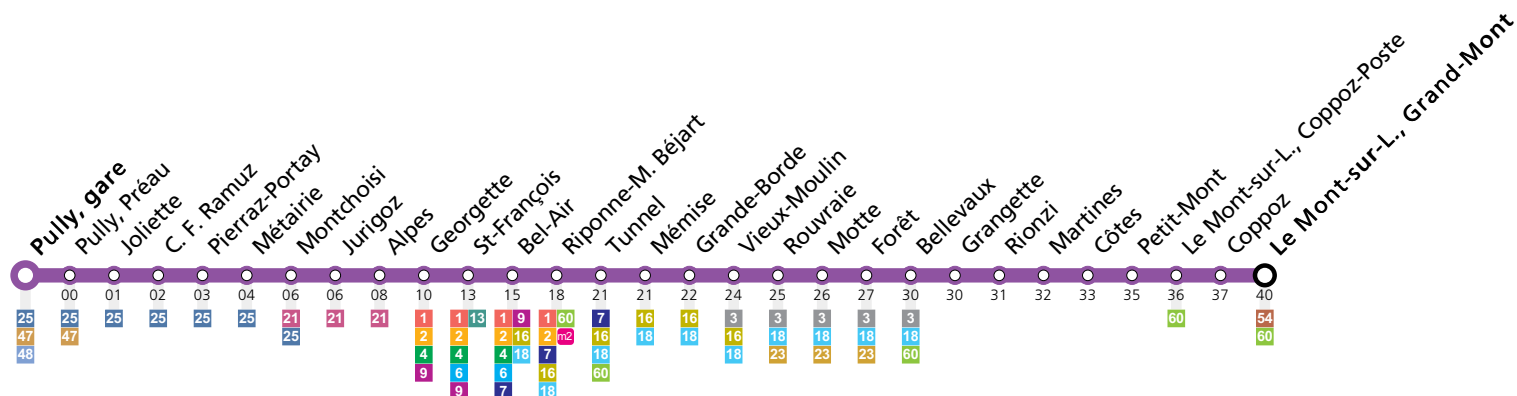

Vacances (Lundi-Vendredi)