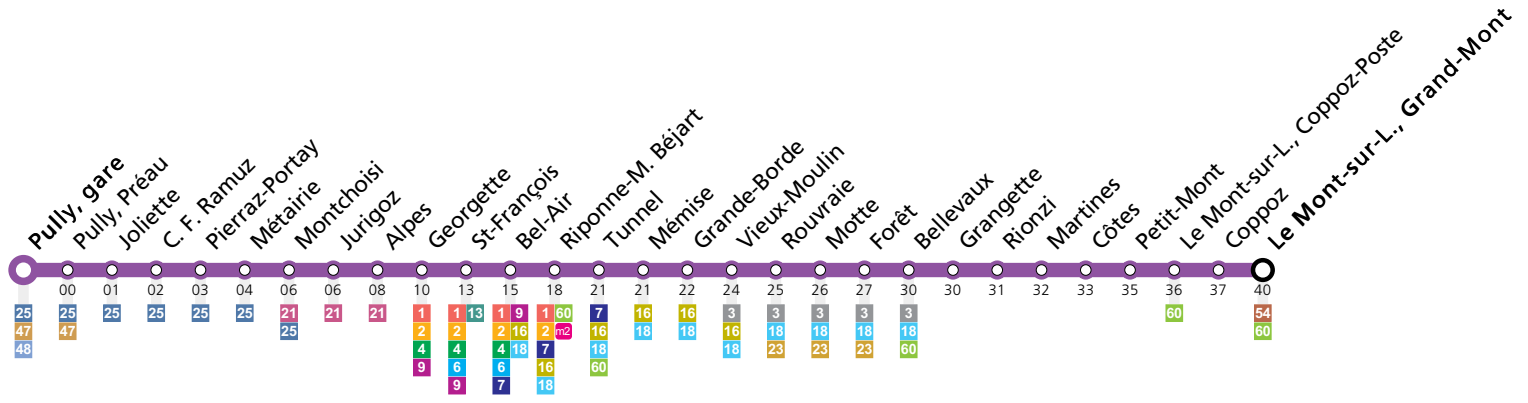

Dimanche et Fêtes