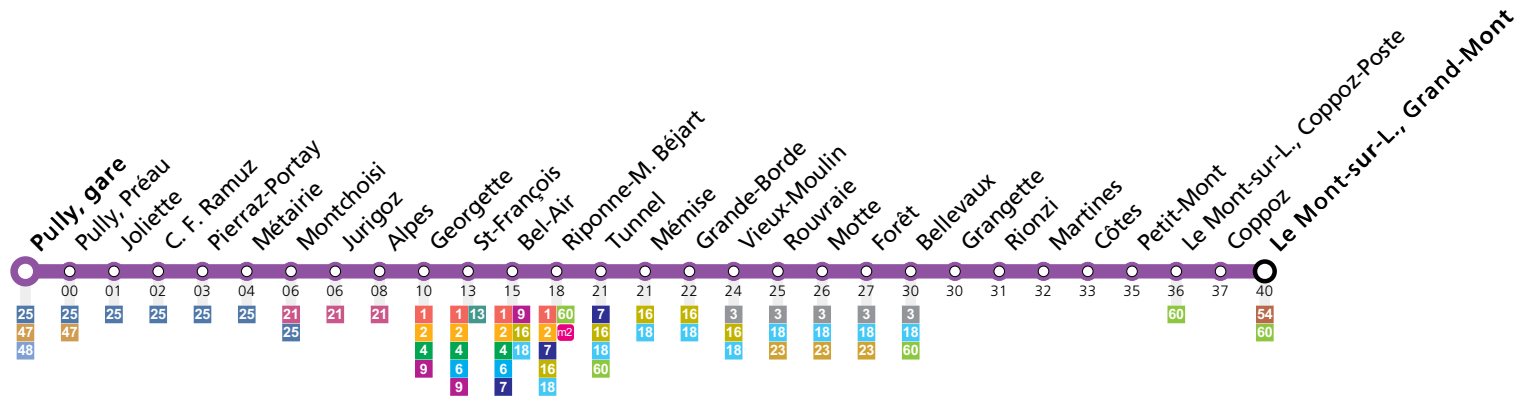

Samedi

Pully, gare	16:17	16:27	16:37	16:47	16:57	17:07	17:17	17:27	17:37	17:47	17:57	18:07	18:17	18:27	18:37	18:47	18:58	19:08	19:18	19:28	19:38
C. F. Ramuz	16:19	16:29	16:39	16:49	16:59	17:09	17:19	17:29	17:39	17:49	17:59	18:09	18:19	18:29	18:39	18:49	19:00	19:10	19:20	19:30	19:40
Montchoisi	16:22	16:32	16:42	16:52	17:02	17:12	17:22	17:32	17:42	17:52	18:02	18:12	18:22	18:32	18:42	18:52	19:02	19:12	19:22	19:32	19:42
Georgette	16:25	16:35	16:45	16:55	17:05	17:15	17:25	17:35	17:45	17:55	18:05	18:15	18:25	18:35	18:45	18:55	19:05	19:15	19:25	19:35	19:45
St-François	16:28	16:38	16:48	16:58	17:08	17:18	17:28	17:38	17:48	17:58	18:08	18:18	18:28	18:38	18:48	18:58	19:08	19:18	19:28	19:38	19:48
Bel-Air	16:30	16:40	16:50	17:00	17:10	17:20	17:30	17:40	17:50	18:00	18:10	18:20	18:30	18:40	18:50	19:00	19:10	19:20	19:30	19:40	19:50
Riponne-M. Béjart	16:33	16:43	16:53	17:03	17:13	17:23	17:33	17:43	17:53	18:03	18:13	18:23	18:33	18:43	18:53	19:02	19:12	19:22	19:32	19:42	19:52
Tunnel	16:36	16:46	16:56	17:06	17:16	17:26	17:36	17:46	17:56	18:06	18:16	18:26	18:36	18:46	18:56	19:05	19:15	19:25	19:35	19:45	19:55
Vieux-Moulin	16:39	16:49	16:59	17:09	17:19	17:29	17:39	17:49	17:59	18:09	18:19	18:29	18:39	18:49	18:59	19:08	19:18	19:28	19:38	19:48	19:58
Rouvraie	16:40	16:50	17:00	17:10	17:20	17:30	17:40	17:50	18:00	18:10	18:20	18:30	18:40	18:50	19:00	19:09	19:19	19:29	19:39	19:49	19:59
Bellevaux	16:44	16:54	17:04	17:14	17:24	17:34	17:44	17:54	18:04	18:14	18:24	18:34	18:44	18:53	19:03	19:12	19:22	19:32	19:42	19:52	20:02
Petit-Mont	16:48	16:58	17:08	17:18	17:28	17:38	17:48	17:58	18:08	18:18	18:28	18:38	18:48	18:57	19:07	19:16	19:26	19:36	19:46	19:56	20:06
Le Mont-sur-L., Grand-Mont	16:52	17:02	17:12	17:22	17:32	17:42	17:52	18:02	18:12	18:22	18:32	18:42	18:52	19:01	19:11	19:20	19:30	19:40	19:50	20:00	20:09