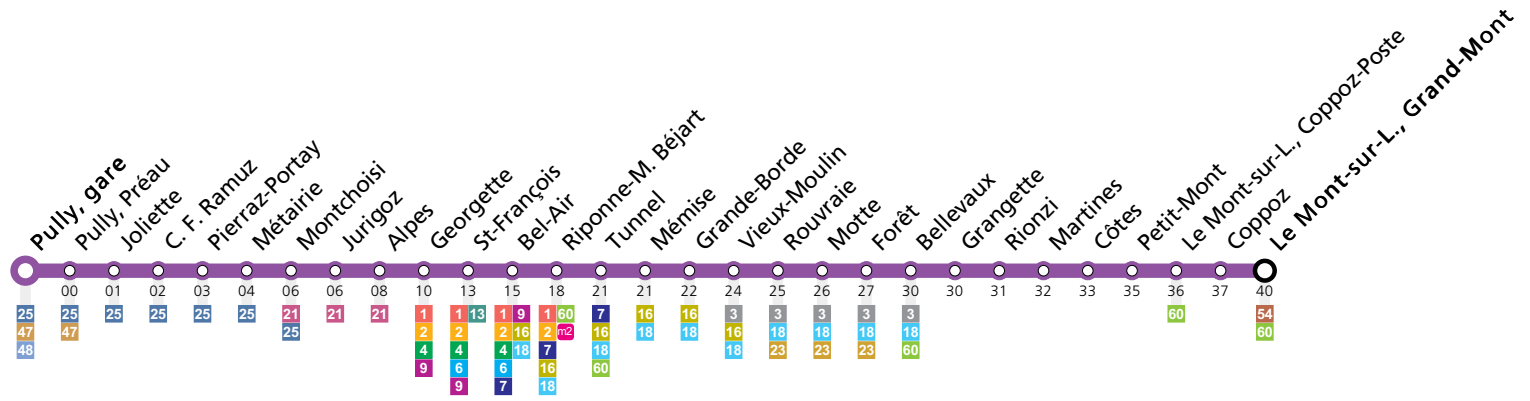

Vacances (Lundi-Vendredi)

Pully, gare	22:56	23:11	23:26	23:41	23:56	00:11	00:22	00:34
C. F. Ramuz	22:58	23:13	23:28	23:43	23:58	00:13	00:24	00:36
Montchoisi	23:00	23:15	23:30	23:45	00:00	00:15	00:26	00:38
Georgette	23:02	23:17	23:32	23:47	00:02	00:17	00:28	00:40
St-François	23:04	23:19	23:34	23:49	00:04	00:19	00:30	00:42
Bel-Air	23:06	23:21	23:36	23:51	00:06	00:21		
Riponne-M. Béjart	23:08	23:23	23:38	23:53	00:08	00:23		
Tunnel	23:11	23:25	23:40	23:55	00:10	00:25		
Vieux-Moulin	23:13	23:27	23:42	23:57	00:12	00:27		
Rouvraie	23:14	23:28	23:43	23:58	00:13	00:28		
Bellevaux	23:17	23:31	23:46	00:01	00:16	00:31		
Petit-Mont	23:21	23:35	23:50	00:05	00:20	00:35		
Le Mont-sur-L., Grand-Mont	23:24	23:38	23:53	00:08	00:23	00:38		

Remarques:

▲ Passage prévu dans les minutes données

Fêtes: Ascension, Lundi de Pentecôte, 1er août et Lundi du Jeûne fédéral

Vacances: 09.05.2024 au 12.05.2024, 29.06.2024 au 18.08.2024, 12.10.2024 au 27.10.2024

Les horaires peuvent être modifiés selon les conditions de circulation.