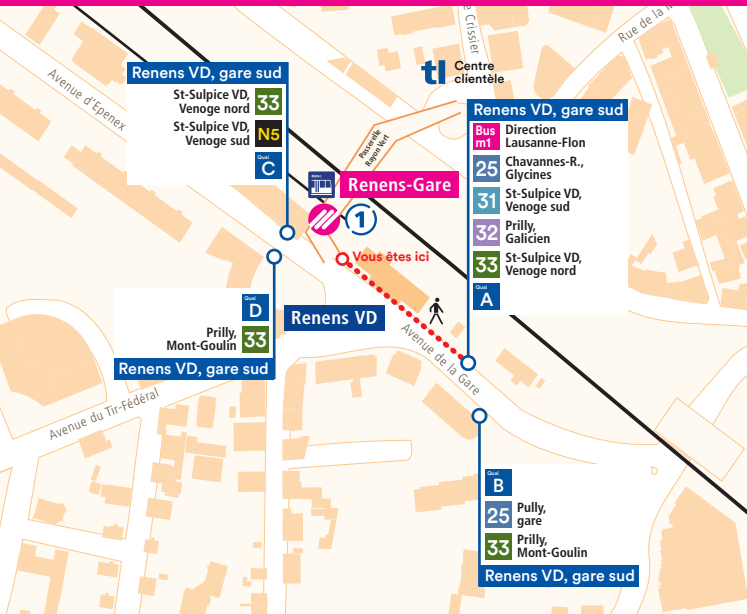

En cas d'interruption du m1 et de remplacement par bus

Vos connexions à Renens-Gare

Bus m1

= bus de remplacement en cas d'interruption du m1

App ti
t-l.ch

Service clientèle 021 621 01 11 prix d'un appel local (non surtaxé)