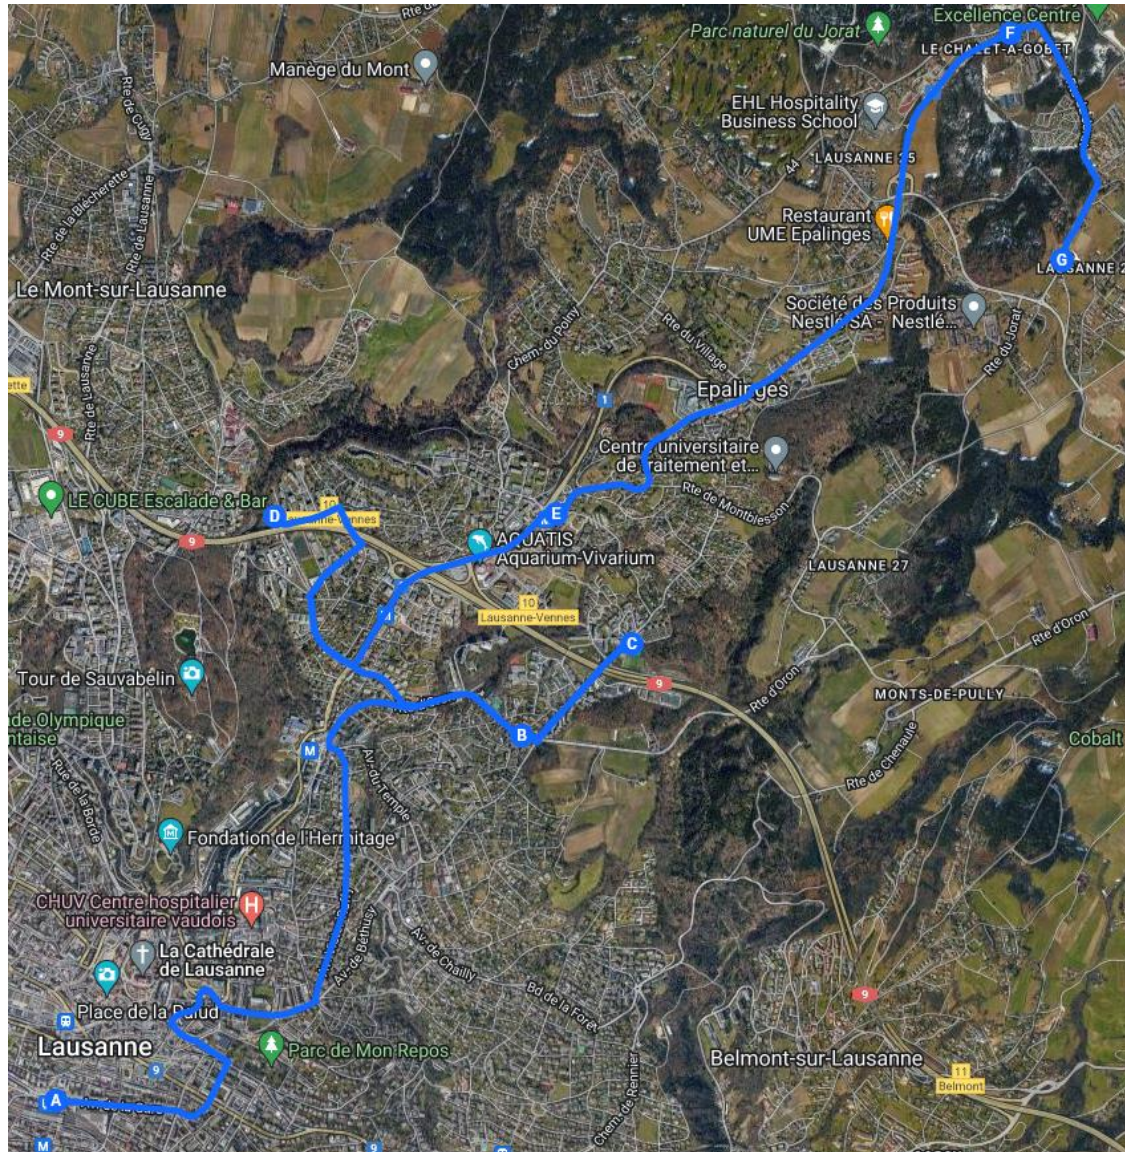

Circuit Bleu

Arrêts desservis

- | | | | |
|-----|-----------------|-----|----------------------|
| 1. | Lausanne Gare | 19. | Côtes |
| 2. | Beaulieu-Jomini | 20. | Petit-Mont |
| 3. | Beaulieu | 21. | Coppoz Poste |
| 4. | Bergières | 22. | Coppoz |
| 5. | Beau-Site | 23. | Grand-Mont |
| 6. | Grattapaille | 24. | Etavez |
| 7. | Bossons | 25. | Fougères |
| 8. | Blécherette | 26. | Budron |
| 9. | Bois-Gentil | 27. | Cavenette |
| 10. | Vélodrome | 28. | Cugy Poste |
| 11. | Stade Olympique | 29. | Cugy Village |
| 12. | Casernes | 30. | Moulin |
| 13. | Rouvraie | 31. | Bretigny/Morrens |
| 14. | Forêt | 32. | Bottens, Croisée |
| 15. | Bellevaux | 33. | Rustéraz |
| 16. | Grangettes | 34. | Froideville Village |
| 17. | Rionzi | 35. | Froideville Croisée |
| 18. | Martines | 36. | Froideville Laiterie |

Circuit Jaune

Arrêts desservis

1. Lausanne Gare
2. Bessières
3. Ours
4. Béthusy
5. Allières/CHUV
6. Virgile-Rossel
7. Vallonnette
8. Victor-Ruff
9. Sallaz
10. St-Etienne
11. Valmont
12. Foyer
13. Boveresses
14. Praz-Séchaud
15. Praz-Berthoud
16. Boissonnet
17. Abeilles
18. Cigale
19. Montolieu
20. Vennes m2
21. Croisettes
22. Planches
23. Croix Blanche
24. Marcel Regamey
25. Lion d'Or
26. Grand-Chemin
27. En Marin
28. Vuillette
29. Cojonnex/EHL,
30. Chalet-à-Gobet
31. Praz-Collet
32. Chevreuils
33. Vers-chez-les-Blanc

Circuit vert

- | | | | | | |
|----|-----------------|-----|------------|-----|--------------------|
| 1. | Lausanne Gare | 8. | Reymondin | 15. | Avenue William |
| 2. | Eglantine | 9. | Moulins | 16. | Colline |
| 3. | Avenue du Léman | 10. | Paudex | 17. | Conversion-Gare |
| 4. | Bonne-Espérance | 11. | Marronnier | 18. | Corsy-Dessous |
| 5. | Perraudettaz | 12. | Grand-Pont | 19. | Corsy-Dessus |
| 6. | Montillier | 13. | Les Champs | 20. | Echerins |
| 7. | Pully-Clergère | 14. | Orzens | 21. | La Croix-sur-Lutry |