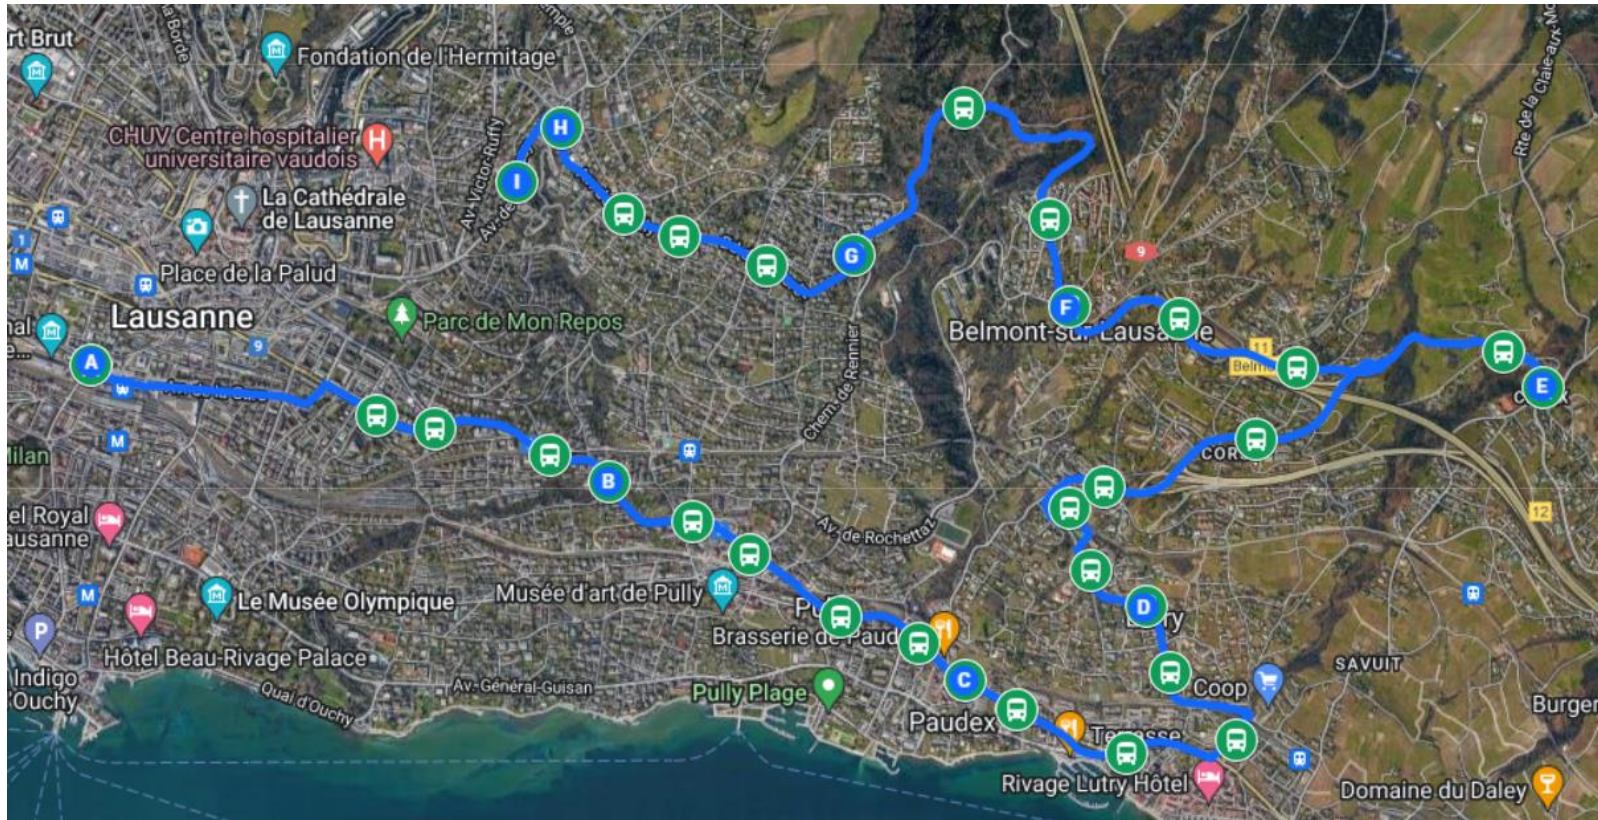

Circuit vert

1.	Lausanne Gare	8.	Reymondin	15.	Avenue William
2.	Eglantine	9.	Moulins	16.	Colline
3.	Avenue du Léman	10.	Paudex	17.	Conversion-Gare
4.	Bonne-Espérance	11.	Marronnier	18.	Corsy-Dessous
5.	Perraudettaz	12.	Grand-Pont	19.	Corsy-Dessus
6.	Montillier	13.	Les Champs	20.	Echerins
7.	Pully-Clergère	14.	Orzens	21.	La Croix-sur-Lutry

Arrêts desservis

22.	Landar
23.	Blessoney
24.	Belmont, Centre
25.	Grands-Champs
26.	Chenaulaz
27.	Val-Vert
28.	Rosiaz
29.	Coudrette
30.	Chailly-Village
31.	Pont de Chailly
32.	Fauconnières