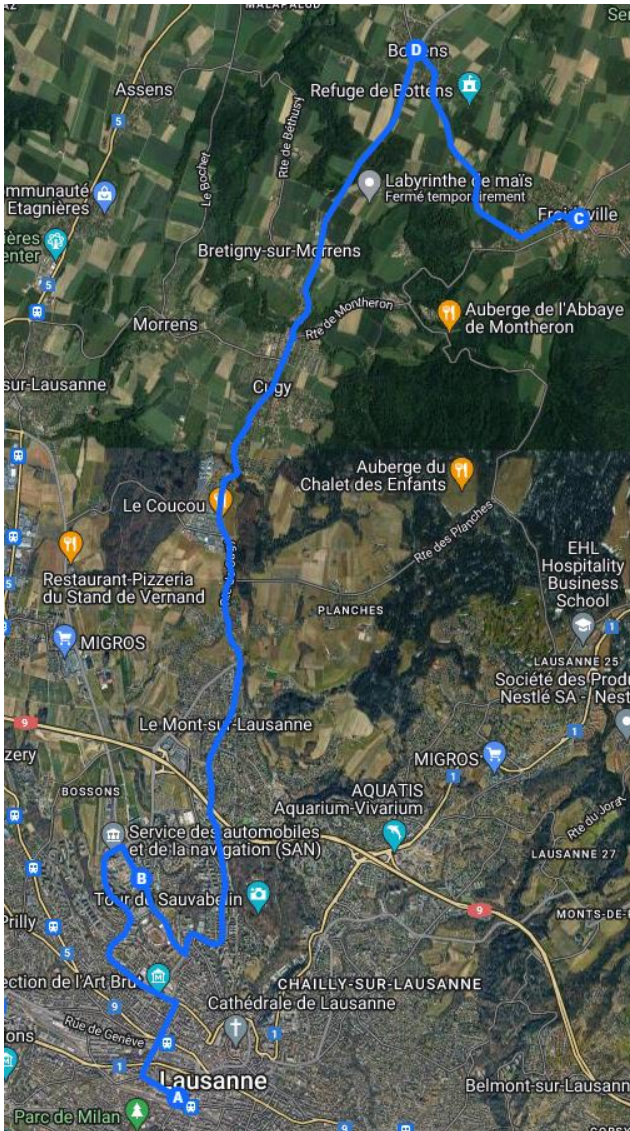

Circuit Bleu

Arrêts desservis

- | | | | |
|-----|-----------------|-----|----------------------|
| 1. | Lausanne Gare | 19. | Côtes |
| 2. | Beaulieu-Jomini | 20. | Petit-Mont |
| 3. | Beaulieu | 21. | Coppoz Poste |
| 4. | Bergières | 22. | Coppoz |
| 5. | Beau-Site | 23. | Grand-Mont |
| 6. | Grattapaille | 24. | Etavez |
| 7. | Bossons | 25. | Fougères |
| 8. | Blécherette | 26. | Budron |
| 9. | Bois-Gentil | 27. | Cavenette |
| 10. | Vélodrome | 28. | Cugy Poste |
| 11. | Stade Olympique | 29. | Cugy Village |
| 12. | Casernes | 30. | Moulin |
| 13. | Rouvraie | 31. | Bretigny/Morrens |
| 14. | Forêt | 32. | Bottens, Croisée |
| 15. | Bellevaux | 33. | Rustéraz |
| 16. | Grangettes | 34. | Froideville Village |
| 17. | Rionzi | 35. | Froideville Croisée |
| 18. | Martines | 36. | Froideville Laiterie |

Circuit Rouge

Arrêts desservis

- | | | | |
|-----|--------------------------------|-----|---------------------|
| 1. | Lausanne Gare | 20. | Cheseaux, Martheray |
| 2. | Boston | 21. | Cheseaux, Gare |
| 3. | St-Paul | 22. | Romanel |
| 4. | Montétan | 23. | Jouxens |
| 5. | Valency | 24. | Prilly, Coudraie |
| 6. | Huttins | 25. | Prilly, Mont-Goulin |
| 7. | Prilly-Centre | 26. | Prilly, Béthanie |
| 8. | Perréaz | 27. | Prilly, Dranse |
| 9. | Prilly Eglise | | |
| 10. | Bugnon | | |
| 11. | Sur-la-Croix | | |
| 12. | Baumettes | | |
| 13. | Bois-Genoud | | |
| 14. | Bré | | |
| 15. | Bussigny, Buyère | | |
| 16. | Bussigny, Cocagne | | |
| 17. | Bussigny, Rente | | |
| 18. | Villars-Ste-croix, Croix-Péage | | |
| 19. | Crissier, Montremoën | | |