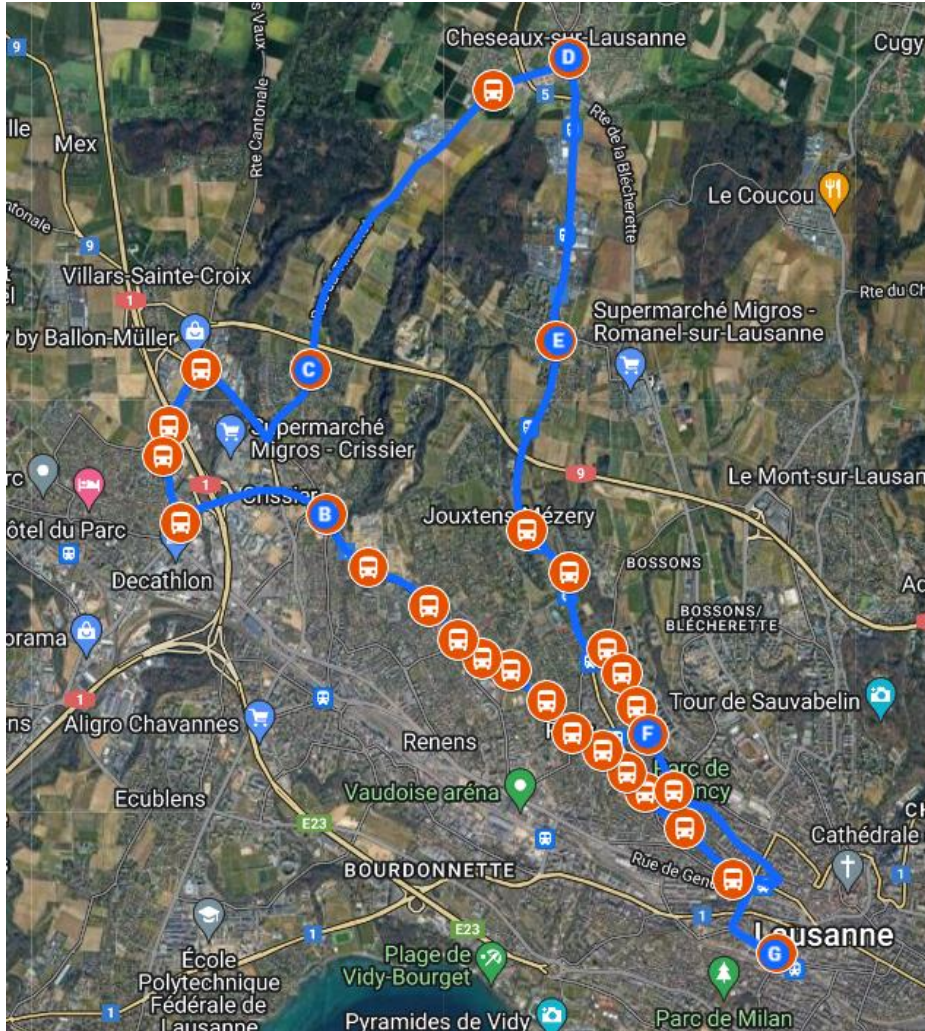

Circuit Rouge

Arrêts desservis

1.	Lausanne Gare	20.	Cheseaux, Martheray
2.	Boston	21.	Cheseaux, Gare
3.	St-Paul	22.	Romanel
4.	Montétan	23.	Jouxens
5.	Valency	24.	Prilly, Coudraie
6.	Huttins	25.	Prilly, Mont-Goulin
7.	Prilly-Centre	26.	Prilly, Béthanie
8.	Perréaz	27.	Prilly, Dranse
9.	Prilly Eglise		
10.	Bugnon		
11.	Sur-la-Croix		
12.	Baumettes		
13.	Bois-Genoud		
14.	Bré		
15.	Bussigny, Buyère		
16.	Bussigny, Cocagne		
17.	Bussigny, Rente		
18.	Villars-Ste-croix, Croix-Péage		
19.	Crissier, Montremoën