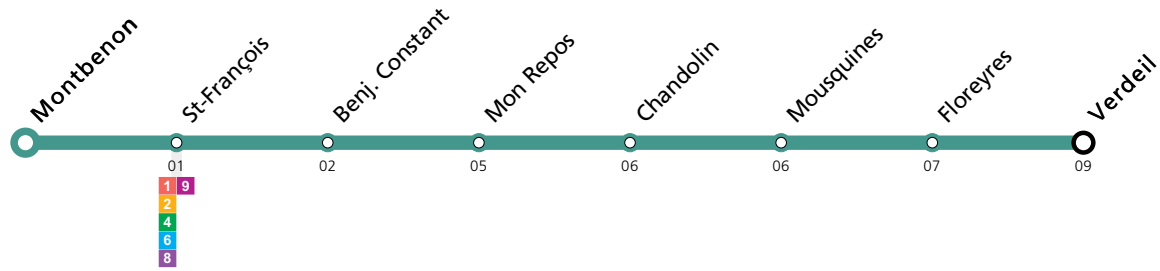

Samedi

Montbenon	05:24	05:39	05:54	06:09	06:23	06:38	06:53	07:08	07:23	07:38	07:53	08:07	08:22	08:37	08:52	09:06	09:21	09:36	09:51	10:06	10:21
St-François	05:25	05:40	05:55	06:10	06:24	06:39	06:54	07:09	07:24	07:39	07:54	08:08	08:23	08:38	08:53	09:07	09:22	09:37	09:52	10:07	10:22
Mon Repos	05:28	05:43	05:58	06:13	06:27	06:42	06:57	07:12	07:27	07:42	07:57	08:12	08:27	08:42	08:57	09:11	09:26	09:41	09:56	10:11	10:26
Verdeil	05:30	05:45	06:00	06:15	06:30	06:45	07:00	07:15	07:30	07:45	08:00	08:15	08:30	08:45	09:00	09:15	09:30	09:45	10:00	10:15	10:30
Montbenon	10:36	10:51	11:06	11:21	11:36	11:51	12:06	12:21	12:36	12:51	13:06	13:21	13:36	13:51	14:06	14:21	14:36	14:51	15:06	15:21	15:36
St-François	10:37	10:52	11:07	11:22	11:37	11:52	12:07	12:22	12:37	12:52	13:07	13:22	13:37	13:52	14:07	14:22	14:37	14:52	15:07	15:22	15:37
Mon Repos	10:41	10:56	11:11	11:26	11:41	11:56	12:11	12:26	12:41	12:56	13:11	13:26	13:41	13:56	14:11	14:26	14:41	14:56	15:11	15:26	15:41
Verdeil	10:45	11:00	11:15	11:30	11:45	12:00	12:15	12:30	12:45	13:00	13:15	13:30	13:45	14:00	14:15	14:30	14:45	15:00	15:15	15:30	15:45
Montbenon	15:51	16:06	16:21	16:36	16:51	17:06	17:21	17:36	17:51	18:06	18:21	18:36	18:51	19:07	19:22	19:37	19:52	20:07	20:22	20:37	20:52
St-François	15:52	16:07	16:22	16:37	16:52	17:07	17:22	17:37	17:52	18:07	18:22	18:37	18:52	19:08	19:23	19:38	19:53	20:08	20:23	20:38	20:53
Mon Repos	15:56	16:11	16:26	16:41	16:56	17:11	17:26	17:41	17:56	18:11	18:26	18:41	18:56	19:12	19:27	19:42	19:57	20:12	20:27	20:42	20:57
Verdeil	16:00	16:15	16:30	16:45	17:00	17:15	17:30	17:45	18:00	18:15	18:30	18:45	19:00	19:15	19:30	19:45	20:00	20:15	20:30	20:45	21:00
Montbenon	21:13	21:33	21:53	22:13	22:33	22:53	23:13	23:33	23:53	00:13											
St-François	21:14	21:34	21:54	22:14	22:34	22:54	23:14	23:34	23:54	00:14											
Mon Repos	21:17	21:37	21:57	22:17	22:37	22:57	23:17	23:37	23:57	00:17											
Verdeil	21:20	21:40	22:00	22:20	22:40	23:00	23:20	23:40	00:00	00:20											

Remarques:

▲ Passage prévu dans les minutes données

Fêtes: Noël, Nouvel An, 2 janvier, Vendredi Saint, Lundi de Pâques, Ascension, Lundi de Pentecôte, 1er août et Lundi du Jeûne fédéral

Vacances: 23.12.2023 au 07.01.2024, 10.02.2024 au 18.02.2024, 29.03.2024 au 14.04.2024, 09.05.2024 au 12.05.2024, 29.06.2024 au 18.08.2024, 12.10.2024 au 27.10.2024

Les horaires peuvent être modifiés selon les conditions de circulation.