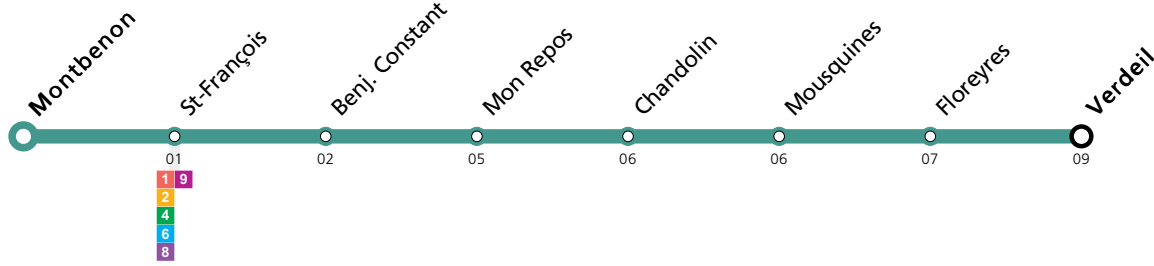

Vacances (Lundi-Vendredi)

Montbenon	05:24	05:39	05:54	06:09	06:23	06:38	06:53	07:07	07:22	07:36	07:51	08:06	08:21	08:36	08:51	09:06	09:21	09:36	09:51	10:06	10:21
St-François	05:25	05:40	05:55	06:10	06:24	06:39	06:54	07:08	07:23	07:37	07:52	08:07	08:22	08:37	08:52	09:07	09:22	09:37	09:52	10:07	10:22
Mon Repos	05:28	05:43	05:58	06:13	06:27	06:42	06:57	07:12	07:27	07:41	07:56	08:11	08:26	08:41	08:56	09:11	09:26	09:41	09:56	10:11	10:26
Verdeil	05:30	05:45	06:00	06:15	06:30	06:45	07:00	07:15	07:30	07:45	08:00	08:15	08:30	08:45	09:00	09:15	09:30	09:45	10:00	10:15	10:30
Montbenon	10:36	10:51	11:06	11:21	11:36	11:51	12:06	12:21	12:36	12:51	13:06	13:21	13:36	13:51	14:06	14:21	14:36	14:51	15:06	15:21	15:36
St-François	10:37	10:52	11:07	11:22	11:37	11:52	12:07	12:22	12:37	12:52	13:07	13:22	13:37	13:52	14:07	14:22	14:37	14:52	15:07	15:22	15:37
Mon Repos	10:41	10:56	11:11	11:26	11:41	11:56	12:11	12:26	12:41	12:56	13:11	13:26	13:41	13:56	14:11	14:26	14:41	14:56	15:11	15:26	15:41
Verdeil	10:45	11:00	11:15	11:30	11:45	12:00	12:15	12:30	12:45	13:00	13:15	13:30	13:45	14:00	14:15	14:30	14:45	15:00	15:15	15:30	15:45
Montbenon	15:51	16:06	16:21	16:36	16:51	17:06	17:21	17:36	17:51	18:06	18:21	18:36	18:51	19:07	19:22	19:37	19:52	20:07	20:22	20:37	20:52
St-François	15:52	16:07	16:22	16:37	16:52	17:07	17:22	17:37	17:52	18:07	18:22	18:37	18:52	19:08	19:23	19:38	19:53	20:08	20:23	20:38	20:53
Mon Repos	15:56	16:11	16:26	16:41	16:56	17:11	17:26	17:41	17:56	18:11	18:26	18:41	18:56	19:12	19:27	19:42	19:57	20:12	20:27	20:42	20:57
Verdeil	16:00	16:15	16:30	16:45	17:00	17:15	17:30	17:45	18:00	18:15	18:30	18:45	19:00	19:15	19:30	19:45	20:00	20:15	20:30	20:45	21:00
Montbenon	21:13	21:33	21:53	22:13	22:33	22:53	23:13	23:33	23:53	00:13											
St-François	21:14	21:34	21:54	22:14	22:34	22:54	23:14	23:34	23:54	00:14											
Mon Repos	21:17	21:37	21:57	22:17	22:37	22:57	23:17	23:37	23:57	00:17											
Verdeil	21:20	21:40	22:00	22:20	22:40	23:00	23:20	23:40	00:00	00:20											

Remarques:

▲ Passage prévu dans les minutes données

Fêtes: Noël, Nouvel An, 2 janvier, Vendredi Saint, Lundi de Pâques, Ascension, Lundi de Pentecôte, 1er août et Lundi du Jeûne fédéral

Vacances: 23.12.2023 au 07.01.2024, 10.02.2024 au 18.02.2024, 29.03.2024 au 14.04.2024, 09.05.2024 au 12.05.2024, 29.06.2024 au 18.08.2024, 12.10.2024 au 27.10.2024

Les horaires peuvent être modifiés selon les conditions de circulation.