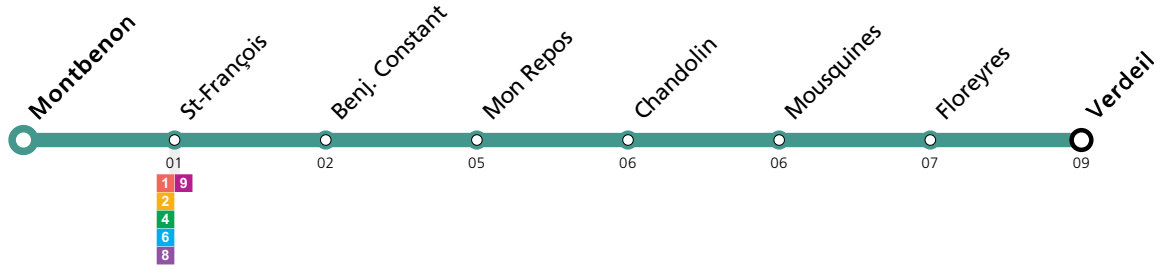

Dimanche et Fêtes

Montbenon	05:34	05:54	06:14	06:34	06:54	07:14	07:34	07:54	08:14	08:34	08:54	09:14	09:34	09:54	10:13	10:33	10:53	11:13	11:33	11:53	12:13
St-François	05:35	05:55	06:15	06:35	06:55	07:15	07:35	07:55	08:15	08:35	08:55	09:15	09:35	09:55	10:14	10:34	10:54	11:14	11:34	11:54	12:14
Mon Repos	05:38	05:58	06:18	06:38	06:58	07:18	07:38	07:58	08:18	08:38	08:58	09:18	09:38	09:58	10:17	10:37	10:57	11:17	11:37	11:57	12:17
Verdeil	05:40	06:00	06:20	06:40	07:00	07:20	07:40	08:00	08:20	08:40	09:00	09:20	09:40	10:00	10:20	10:40	11:00	11:20	11:40	12:00	12:20
Montbenon	12:33	12:53	13:13	13:33	13:53	14:13	14:33	14:53	15:13	15:33	15:53	16:13	16:33	16:53	17:13	17:33	17:53	18:13	18:33	18:53	19:13
St-François	12:34	12:54	13:14	13:34	13:54	14:14	14:34	14:54	15:14	15:34	15:54	16:14	16:34	16:54	17:14	17:34	17:54	18:14	18:34	18:54	19:14
Mon Repos	12:37	12:57	13:17	13:37	13:57	14:17	14:37	14:57	15:17	15:37	15:57	16:17	16:37	16:57	17:17	17:37	17:57	18:17	18:37	18:57	19:17
Verdeil	12:40	13:00	13:20	13:40	14:00	14:20	14:40	15:00	15:20	15:40	16:00	16:20	16:40	17:00	17:20	17:40	18:00	18:20	18:40	19:00	19:20
Montbenon	19:33	19:53	20:13	20:33	20:53	21:13	21:33	21:53	22:13	22:33	22:53	23:13	23:33	23:53	00:13						
St-François	19:34	19:54	20:14	20:34	20:54	21:14	21:34	21:54	22:14	22:34	22:54	23:14	23:34	23:54	00:14						
Mon Repos	19:37	19:57	20:17	20:37	20:57	21:17	21:37	21:57	22:17	22:37	22:57	23:17	23:37	23:57	00:17						
Verdeil	19:40	20:00	20:20	20:40	21:00	21:20	21:40	22:00	22:20	22:40	23:00	23:20	23:40	00:00	00:20						

Remarques:

▲ Passage prévu dans les minutes données

Fêtes: Noël, Nouvel An, 2 janvier, Vendredi Saint, Lundi de Pâques, Ascension, Lundi de Pentecôte, 1er août et Lundi du Jeûne fédéral

Vacances: 23.12.2023 au 07.01.2024, 10.02.2024 au 18.02.2024, 29.03.2024 au 14.04.2024, 09.05.2024 au 12.05.2024, 29.06.2024 au 18.08.2024, 12.10.2024 au 27.10.2024

Les horaires peuvent être modifiés selon les conditions de circulation.