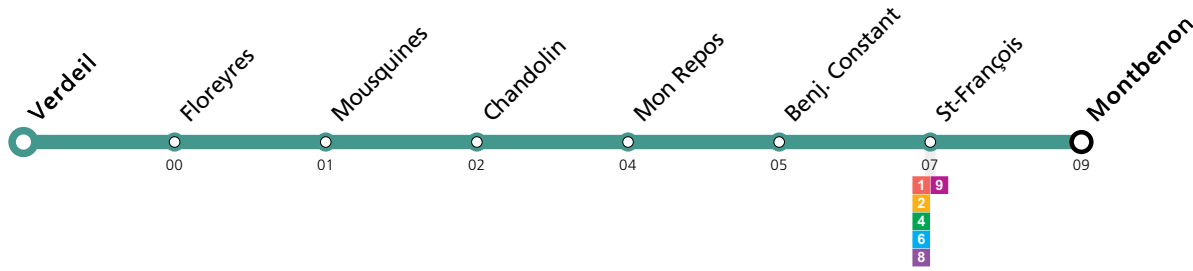

Dimanche et Fêtes

Verdeil	05:40	06:00	06:20	06:40	07:00	07:20	07:40	08:00	08:20	08:40	09:00	09:20	09:40	10:00	10:20	10:40	11:00	11:20	11:40	12:00	12:20
Mon Repos	05:42	06:02	06:22	06:42	07:02	07:22	07:42	08:02	08:22	08:42	09:02	09:22	09:42	10:02	10:22	10:42	11:02	11:22	11:42	12:02	12:22
St-François	05:44	06:04	06:24	06:44	07:04	07:24	07:44	08:04	08:24	08:44	09:04	09:24	09:44	10:05	10:25	10:45	11:05	11:25	11:45	12:05	12:25
Montbenon	05:46	06:06	06:26	06:46	07:06	07:26	07:46	08:06	08:26	08:46	09:06	09:26	09:46	10:07	10:27	10:47	11:07	11:27	11:47	12:07	12:27
Verdeil	12:40	13:00	13:20	13:40	14:00	14:20	14:40	15:00	15:20	15:40	16:00	16:20	16:40	17:00	17:20	17:40	18:00	18:20	18:40	19:00	19:20
Mon Repos	12:42	13:02	13:22	13:42	14:02	14:22	14:42	15:02	15:22	15:42	16:02	16:22	16:42	17:02	17:22	17:42	18:02	18:22	18:42	19:02	19:22
St-François	12:45	13:05	13:25	13:45	14:05	14:25	14:45	15:05	15:25	15:45	16:05	16:25	16:45	17:05	17:25	17:45	18:05	18:25	18:45	19:05	19:25
Montbenon	12:47	13:07	13:27	13:47	14:07	14:27	14:47	15:07	15:27	15:47	16:07	16:27	16:47	17:07	17:27	17:47	18:07	18:27	18:47	19:07	19:27
Verdeil	19:40	20:00	20:20	20:40	21:00	21:20	21:40	22:00	22:20	22:40	23:00	23:20	23:40	00:00	00:20						
Mon Repos	19:42	20:02	20:22	20:42	21:02	21:22	21:42	22:02	22:22	22:42	23:02	23:22	23:42	00:02	00:22						
St-François	19:45	20:05	20:25	20:45	21:04	21:24	21:44	22:04	22:24	22:44	23:04	23:24	23:44	00:04	00:24						
Montbenon	19:47	20:07	20:27	20:47	21:06	21:26	21:46	22:06	22:26	22:46	23:06	23:26	23:46	00:06	00:26						

Remarques:

▲ Passage prévu dans les minutes données

Fêtes: Noël, Nouvel An, 2 janvier, Vendredi Saint, Lundi de Pâques, Ascension, Lundi de Pentecôte, 1er août et Lundi du Jeûne fédéral

Vacances: 23.12.2023 au 07.01.2024, 10.02.2024 au 18.02.2024, 29.03.2024 au 14.04.2024, 09.05.2024 au 12.05.2024, 29.06.2024 au 18.08.2024, 12.10.2024 au 27.10.2024

Les horaires peuvent être modifiés selon les conditions de circulation.