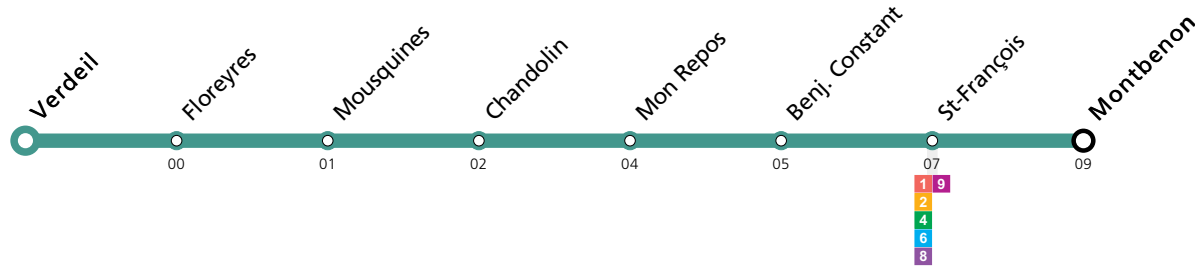

Samedi

Verdeil	05:30	05:45	06:00	06:15	06:30	06:45	07:00	07:15	07:30	07:45	08:00	08:15	08:30	08:45	09:00	09:15	09:30	09:45	10:00	10:15	10:30
Mon Repos	05:32	05:47	06:02	06:17	06:32	06:47	07:02	07:17	07:32	07:47	08:03	08:18	08:33	08:48	09:03	09:18	09:33	09:48	10:03	10:18	10:33
St-François	05:34	05:49	06:04	06:19	06:34	06:49	07:04	07:19	07:34	07:49	08:06	08:21	08:36	08:51	09:06	09:21	09:36	09:51	10:06	10:21	10:36
Montbenon	05:36	05:51	06:06	06:21	06:36	06:51	07:06	07:21	07:36	07:51	08:08	08:23	08:38	08:53	09:08	09:23	09:38	09:53	10:08	10:23	10:38
Verdeil	10:45	11:00	11:15	11:30	11:45	12:00	12:15	12:30	12:45	13:00	13:15	13:30	13:45	14:00	14:15	14:30	14:45	15:00	15:15	15:30	15:45
Mon Repos	10:48	11:03	11:18	11:33	11:48	12:03	12:18	12:33	12:48	13:03	13:18	13:33	13:48	14:03	14:18	14:33	14:48	15:03	15:18	15:33	15:48
St-François	10:51	11:06	11:21	11:36	11:51	12:06	12:21	12:36	12:51	13:06	13:21	13:36	13:51	14:06	14:21	14:36	14:51	15:06	15:21	15:36	15:51
Montbenon	10:53	11:08	11:23	11:38	11:53	12:08	12:23	12:38	12:53	13:08	13:23	13:38	13:53	14:08	14:23	14:38	14:53	15:08	15:23	15:38	15:53
Verdeil	16:00	16:15	16:30	16:45	17:00	17:15	17:30	17:45	18:00	18:15	18:30	18:45	19:00	19:15	19:30	19:45	20:00	20:15	20:30	20:45	21:00
Mon Repos	16:03	16:18	16:33	16:48	17:03	17:18	17:33	17:48	18:03	18:18	18:33	18:48	19:03	19:18	19:33	19:48	20:03	20:18	20:32	20:47	21:02
St-François	16:06	16:21	16:36	16:51	17:06	17:21	17:36	17:51	18:06	18:21	18:36	18:51	19:06	19:21	19:36	19:51	20:06	20:21	20:35	20:50	21:04
Montbenon	16:08	16:23	16:38	16:53	17:08	17:23	17:38	17:53	18:08	18:23	18:38	18:53	19:08	19:23	19:38	19:53	20:08	20:23	20:37	20:52	21:06
Verdeil	21:20	21:40	22:00	22:20	22:40	23:00	23:20	23:40	00:00	00:20											
Mon Repos	21:22	21:42	22:02	22:22	22:42	23:02	23:22	23:42	00:02	00:22											
St-François	21:24	21:44	22:04	22:24	22:44	23:04	23:24	23:44	00:04	00:24											
Montbenon	21:26	21:46	22:06	22:26	22:46	23:06	23:26	23:46	00:06	00:26											

Remarques:

▲ Passage prévu dans les minutes données

Fêtes: Noël, Nouvel An, 2 janvier, Vendredi Saint, Lundi de Pâques, Ascension, Lundi de Pentecôte, 1er août et Lundi du Jeûne fédéral

Vacances: 23.12.2023 au 07.01.2024, 10.02.2024 au 18.02.2024, 29.03.2024 au 14.04.2024, 09.05.2024 au 12.05.2024, 29.06.2024 au 18.08.2024, 12.10.2024 au 27.10.2024

Les horaires peuvent être modifiés selon les conditions de circulation.