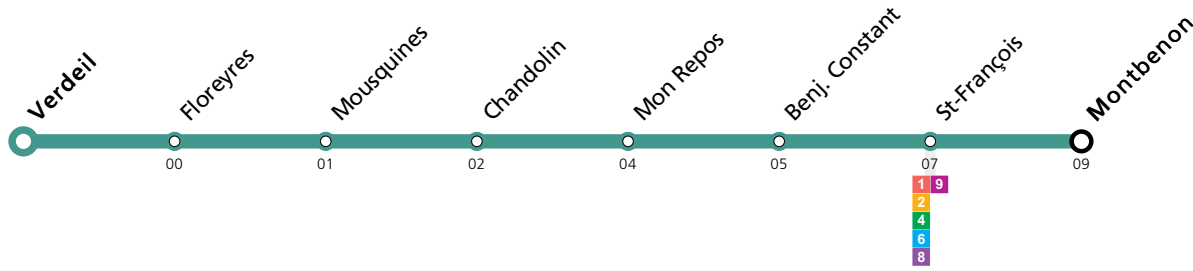

Vacances (Lundi-Vendredi)

Verdeil	05:30	05:45	06:00	06:15	06:30	06:45	07:00	07:15	07:30	07:45	08:00	08:15	08:30	08:45	09:00	09:15	09:30	09:45	10:00	10:15	10:30
Mon Repos	05:32	05:47	06:03	06:18	06:33	06:48	07:04	07:19	07:34	07:49	08:04	08:19	08:34	08:49	09:04	09:19	09:34	09:49	10:04	10:19	10:34
St-François	05:34	05:49	06:05	06:20	06:36	06:51	07:07	07:22	07:37	07:52	08:07	08:22	08:37	08:52	09:07	09:22	09:37	09:52	10:07	10:22	10:37
Montbenon	05:36	05:51	06:07	06:22	06:38	06:53	07:09	07:24	07:39	07:54	08:09	08:24	08:39	08:54	09:09	09:24	09:39	09:54	10:09	10:24	10:39
Verdeil	10:45	11:00	11:15	11:30	11:45	12:00	12:15	12:30	12:45	13:00	13:15	13:30	13:45	14:00	14:15	14:30	14:45	15:00	15:15	15:30	15:45
Mon Repos	10:49	11:04	11:19	11:34	11:49	12:04	12:19	12:34	12:49	13:04	13:19	13:34	13:49	14:04	14:19	14:34	14:49	15:04	15:19	15:34	15:49
St-François	10:52	11:07	11:22	11:37	11:52	12:07	12:22	12:37	12:52	13:07	13:22	13:37	13:52	14:07	14:22	14:37	14:52	15:07	15:22	15:37	15:52
Montbenon	10:54	11:09	11:24	11:39	11:54	12:09	12:24	12:39	12:54	13:09	13:24	13:39	13:54	14:09	14:24	14:39	14:54	15:09	15:24	15:39	15:54
Verdeil	16:00	16:15	16:30	16:45	17:00	17:15	17:30	17:45	18:00	18:15	18:30	18:45	19:00	19:15	19:30	19:45	20:00	20:15	20:30	20:45	21:00
Mon Repos	16:04	16:19	16:34	16:49	17:04	17:19	17:34	17:49	18:04	18:19	18:34	18:49	19:03	19:18	19:33	19:48	20:03	20:18	20:32	20:47	21:02
St-François	16:07	16:22	16:37	16:52	17:07	17:22	17:37	17:52	18:07	18:22	18:37	18:52	19:06	19:21	19:36	19:51	20:06	20:21	20:35	20:50	21:04
Montbenon	16:09	16:24	16:39	16:54	17:09	17:24	17:39	17:54	18:09	18:24	18:39	18:54	19:08	19:23	19:38	19:53	20:08	20:23	20:37	20:52	21:06
Verdeil	21:20	21:40	22:00	22:20	22:40	23:00	23:20	23:40	00:00	00:20											
Mon Repos	21:22	21:42	22:02	22:22	22:42	23:02	23:22	23:42	00:02	00:22											
St-François	21:24	21:44	22:04	22:24	22:44	23:04	23:24	23:44	00:04	00:24											
Montbenon	21:26	21:46	22:06	22:26	22:46	23:06	23:26	23:46	00:06	00:26											

Remarques:

▲ Passage prévu dans les minutes données

Fêtes: Noël, Nouvel An, 2 janvier, Vendredi Saint, Lundi de Pâques, Ascension, Lundi de Pentecôte, 1er août et Lundi du Jeûne fédéral

Vacances: 23.12.2023 au 07.01.2024, 10.02.2024 au 18.02.2024, 29.03.2024 au 14.04.2024, 09.05.2024 au 12.05.2024, 29.06.2024 au 18.08.2024, 12.10.2024 au 27.10.2024

Les horaires peuvent être modifiés selon les conditions de circulation.