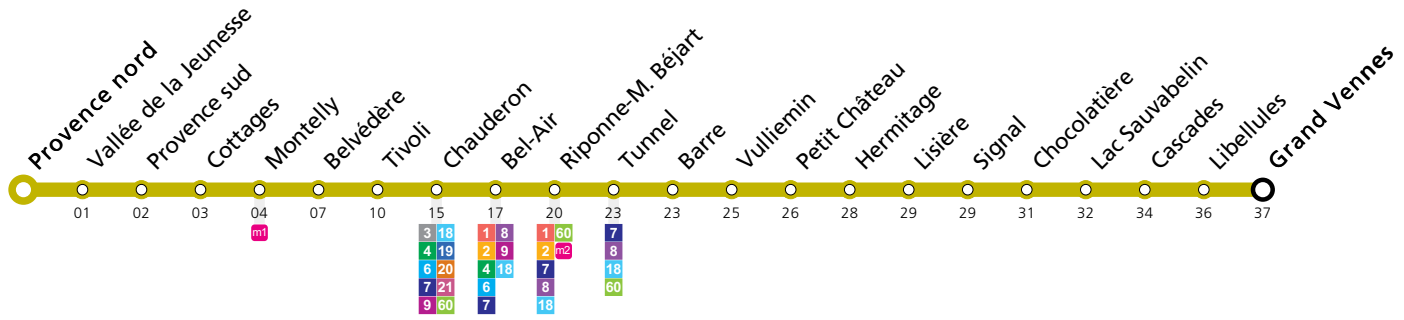

Samedi