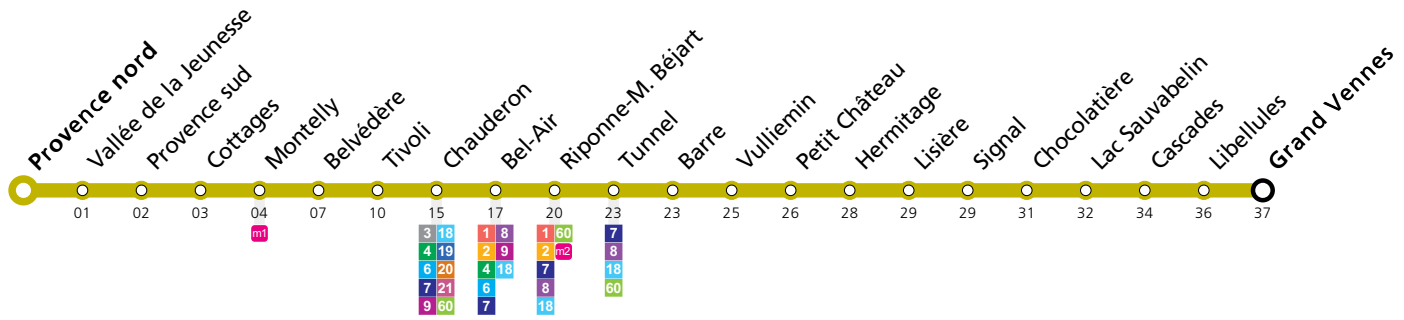

Vacances (Lundi-Vendredi)