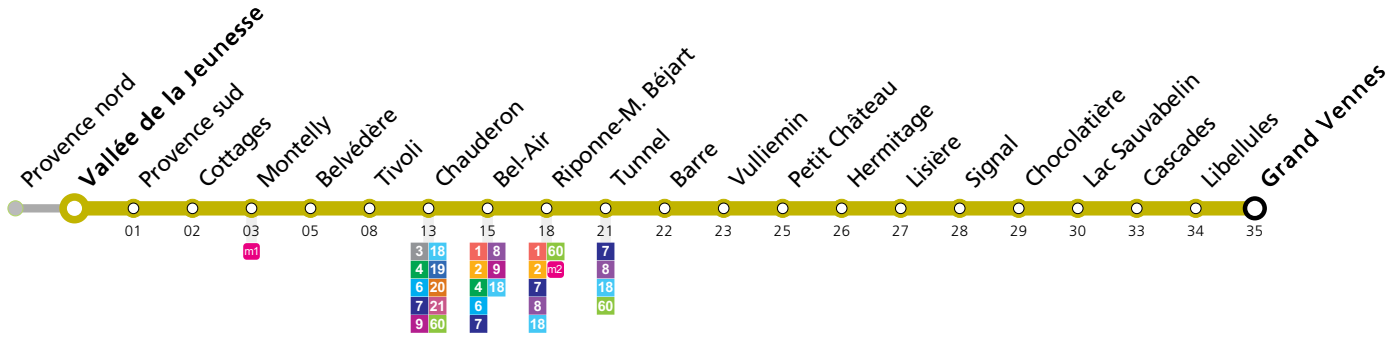

Vallée de la Jeunesse

Lundi-Vendredi	Samedi	Dimanche et Fêtes	Vacances (Lundi-Vendredi)	
05	31 46 55	31 46	26 46	30 45
06	09 24 39 52	01 16 31 46	06 26 46	00 16 31 46
07	06 20 29 43 58	01 16 31 46	06 26 46	01 09 23 38 53
08	13 28 43 58	01 16 31 46	06 16 31 46	08 23 38 53
09	13 28 43 58	01 16 31 46	01 16 31 46	08 23 38 53
10	13 28 43 58	01 16 31 46	01 16 31 46	08 23 38 53
11	13 28 43 58	01 16 31 46	01 16 31 46	08 23 38 53
12	13 28 43 58	01 16 31 46	01 16 31 46	08 23 38 53
13	13 28 43 58	01 16 31 46	01 16 31 46	08 23 38 53
14	13 28 43 58	01 16 31 46	01 16 31 46	08 23 38 53
15	13 21 36 51	01 16 31 46	01 16 31 46	08 21 30 43 55
16	06 21 36 51	01 16 31 46	01 16 31 46	10 25 40 55
17	06 21 36 51	01 16 31 46	01 16 31 46	10 25 40 55
18	06 21 37 51	01 16 31 46	01 16 31 46	10 25 40 55
19	00 15 30 45	01 16 31 46	01 16 31 46	10 25 40 55
20	00 15 30 45	01 16 31 45	01 16 31 45	07 19 33 45
21	00 15 30 45	00 15 30 45	00 15 30 45	00 15 30 45
22	01 21 31 51	01 21 31 51	01 21 31 51	01 21 31 51
23	11 31 51	11 31 51	11 31 51	11 31 51
00	11 31 ²	11 31 ²	11 31 ²	11 31 ²

Horaires en ligne:

Remarques:

▲ Passage prévu dans les minutes données

² Circule jusqu'à Riponne-M. Béjart

Fêtes: Noël, Nouvel An, 2 janvier, Vendredi Saint, Lundi de Pâques, Ascension, Lundi de Pentecôte, 1er août et Lundi du Jeûne fédéral

Vacances: 23.12.2023 au 07.01.2024, 10.02.2024 au 18.02.2024, 29.03.2024 au 14.04.2024, 09.05.2024 au 12.05.2024, 29.06.2024 au 18.08.2024, 12.10.2024 au 27.10.2024

Les horaires peuvent être modifiés selon les conditions de circulation.