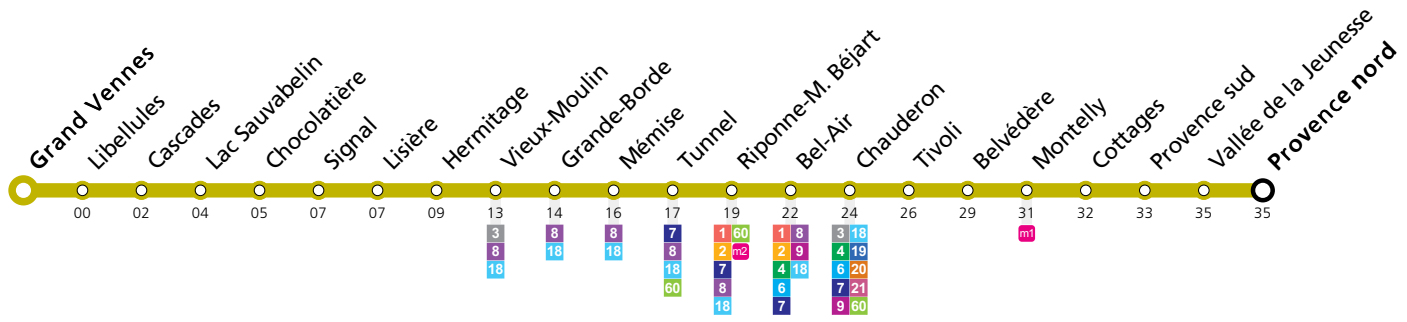

Vacances (Lundi-Vendredi)