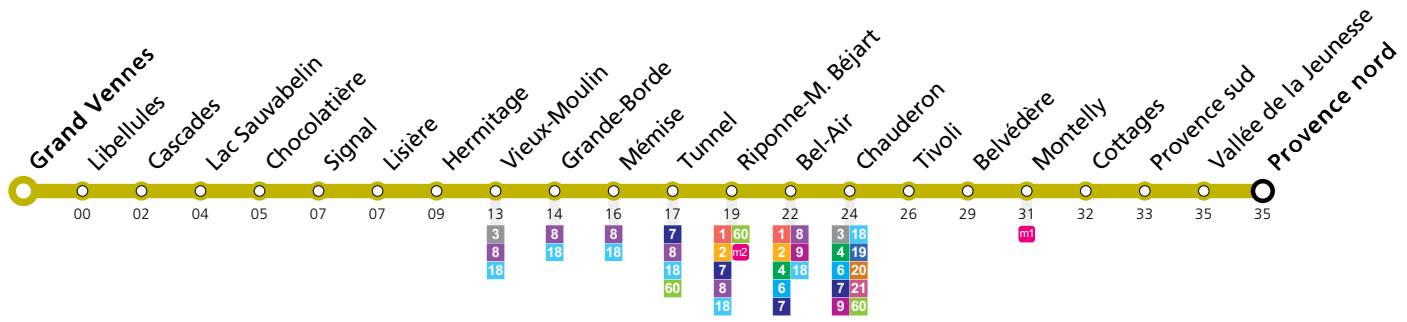

Dimanche et Fêtes