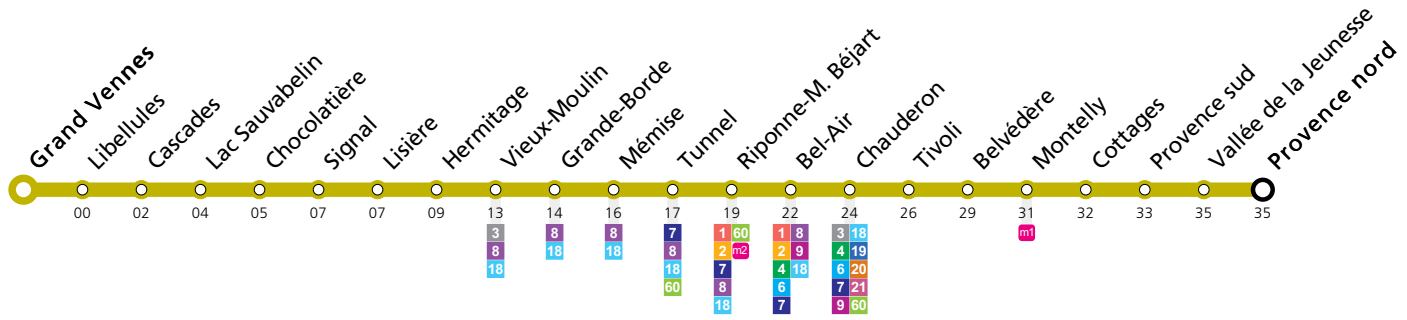

Samedi