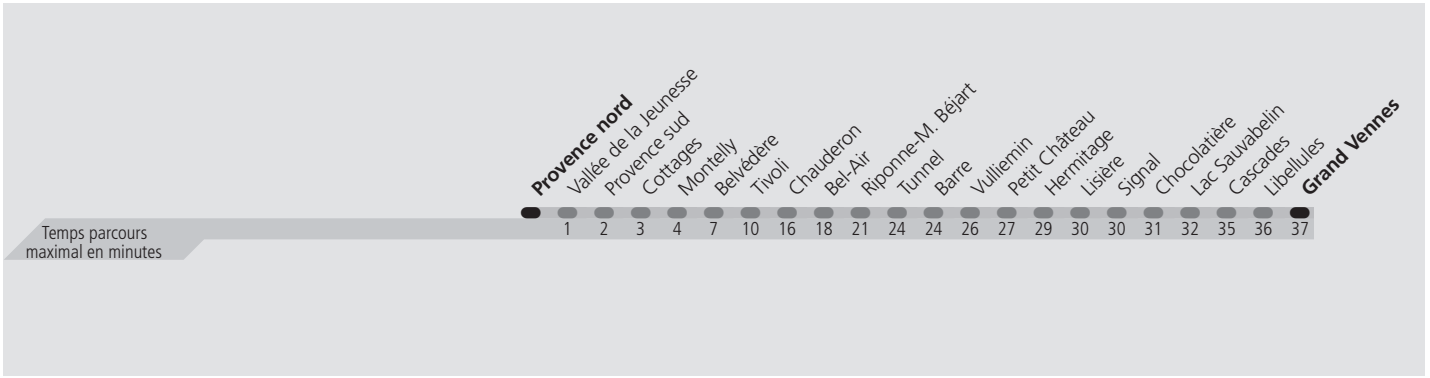

Dimanche & Fêtes

Provenance: **Provence nord** Direction > **Grand Vennes**