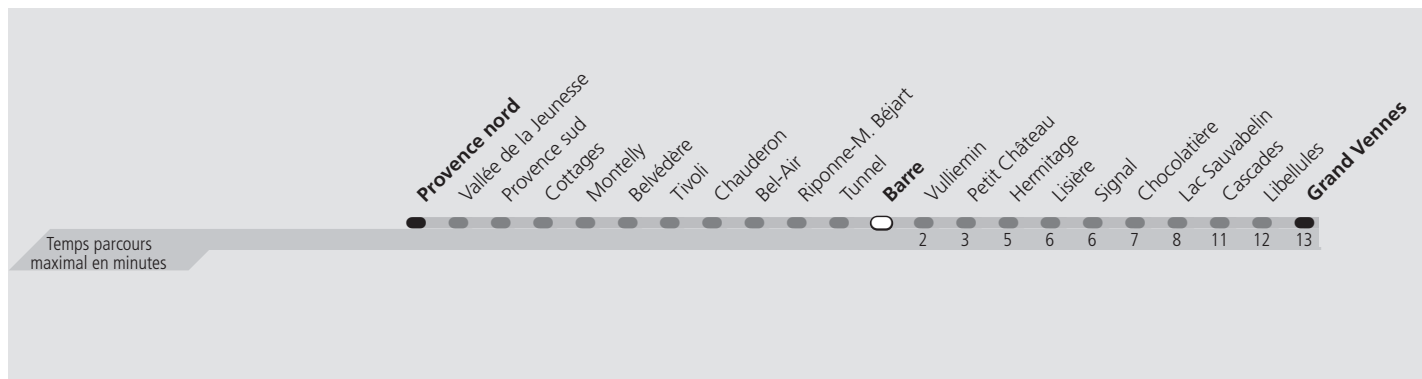

tl 16 Barre

Direction > **Grand Vennes**

| | Lundi-Vendredi | Samedi | Dimanche & Fêtes | Vacances Lundi-Vendredi |
|------------|----------------|-------------|------------------|-------------------------|
| 04h | | | | |
| 05h | 44 | 44 59 | 38 58 | 43 58 |
| 06h | 00 17 32 47 | 14 30 46 | 18 38 58 | 13 29 44 59 |
| 07h | 04 21 37 47 | 01 16 31 47 | 18 39 59 | 15 24 39 55 |
| 08h | 03 18 33 48 | 03 18 33 48 | 22 37 50 | 10 25 40 55 |
| 09h | 03 18 32 47 | 03 19 34 49 | 05 19 33 48 | 10 25 40 55 |
| 10h | 02 17 33 49 | 04 19 34 49 | 03 20 35 49 | 10 25 40 55 |
| 11h | 04 19 34 49 | 04 19 34 49 | 04 19 34 49 | 10 25 40 55 |
| 12h | 04 19 34 49 | 04 19 34 49 | 04 19 34 49 | 10 25 40 55 |
| 13h | 04 19 34 50 | 04 19 34 49 | 04 19 34 49 | 10 25 40 55 |
| 14h | 05 20 35 50 | 04 19 34 49 | 04 20 35 50 | 10 25 40 55 |
| 15h | 05 20 35 47 | 04 19 34 49 | 05 20 35 50 | 10 25 38 47 |
| 16h | 02 17 32 47 | 04 19 34 49 | 05 20 35 50 | 00 13 28 43 58 |
| 17h | 02 18 33 49 | 04 19 34 49 | 05 20 35 50 | 13 28 43 58 |
| 18h | 04 19 33 48 | 04 19 34 49 | 05 20 35 50 | 13 28 42 56 |
| 19h | 02 15 30 43 57 | 04 19 34 48 | 05 20 35 50 | 11 26 41 56 |
| 20h | 09 22 36 50 | 03 17 32 47 | 04 18 33 48 | 09 22 36 50 |
| 21h | 05 20 34 50 | 03 19 34 50 | 05 20 34 50 | 05 20 34 50 |
| 22h | 05 24 44 | 05 24 44 | 05 24 44 | 05 24 44 |
| 23h | 04 24 44 | 04 24 44 | 04 24 44 | 04 24 44 |
| 00h | 04 24 | 04 24 | 04 24 | 04 24 |
| 01h | | | | |

Fêtes: 1er août et Lundi du Jeûne fédéral

Vacances: 03.07.2023 au 18.08.2023, 16.10.2023 au 27.10.2023

Les horaires peuvent être modifiés selon les conditions de circulation.