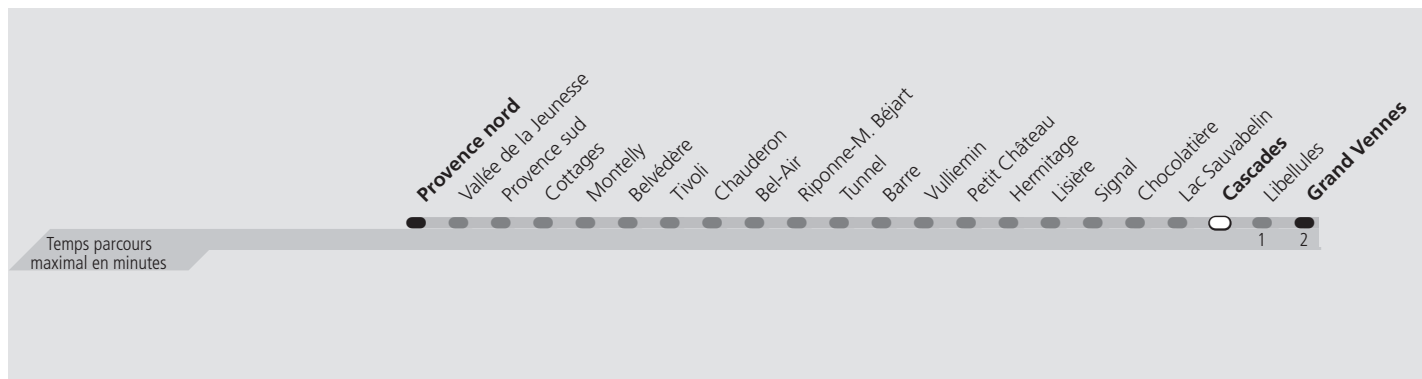

tl 16 Cascades

Direction > **Grand Vennes**

	Lundi-Vendredi	Samedi	Dimanche & Fêtes	Vacances	Lundi-Vendredi
04h					
05h	52	51	45	50	
06h	08 26 41 56	06 21 37 53	05 25 45	05 21 37 52	
07h	15 32 48 58	08 23 38 54	05 25 46	07 23 32 47	
08h	14 29 44 59	11 26 42 57	06 30 45 58	03 19 34 49	
09h	13 28 42 57	12 28 43 58	14 28 42 57	04 20 35 50	
10h	12 27 43 59	13 28 43 58	12 29 44 58	05 20 35 50	
11h	14 29 44 59	14 29 44 59	13 29 44 59	05 20 35 50	
12h	14 29 44 59	14 29 44 59	14 29 44 59	05 20 35 50	
13h	14 29 44	14 29 44 59	14 29 44 59	05 20 35 50	
14h	00 15 30 45	14 29 44 59	14 30 45	05 20 35 50	
15h	00 15 30 45 57	14 29 44 59	00 15 30 45	05 20 35 48 57	
16h	13 28 43 58	14 29 44 59	00 15 30 45	10 23 38 53	
17h	13 29 44	14 29 44 59	00 15 30 45	08 23 38 53	
18h	00 15 30 44 59	14 29 44 59	00 15 30 45	08 23 38 52	
19h	12 25 40 53	14 29 44 58	00 15 30 45	06 21 35 50	
20h	07 19 32 46	13 27 42 57	00 13 27 42 57	05 18 31 45 59	
21h	00 14 29 43 59	12 28 43 59	14 29 43 59	14 29 43 59	
22h	13 32 52	13 32 52	13 32 52	13 32 52	
23h	12 32 52	12 32 52	12 32 52	12 32 52	
00h	12 32	12 32	12 32	12 32	
01h					

Fêtes: 1er août et Lundi du Jeûne fédéral

Vacances: 03.07.2023 au 18.08.2023, 16.10.2023 au 27.10.2023

Les horaires peuvent être modifiés selon les conditions de circulation.