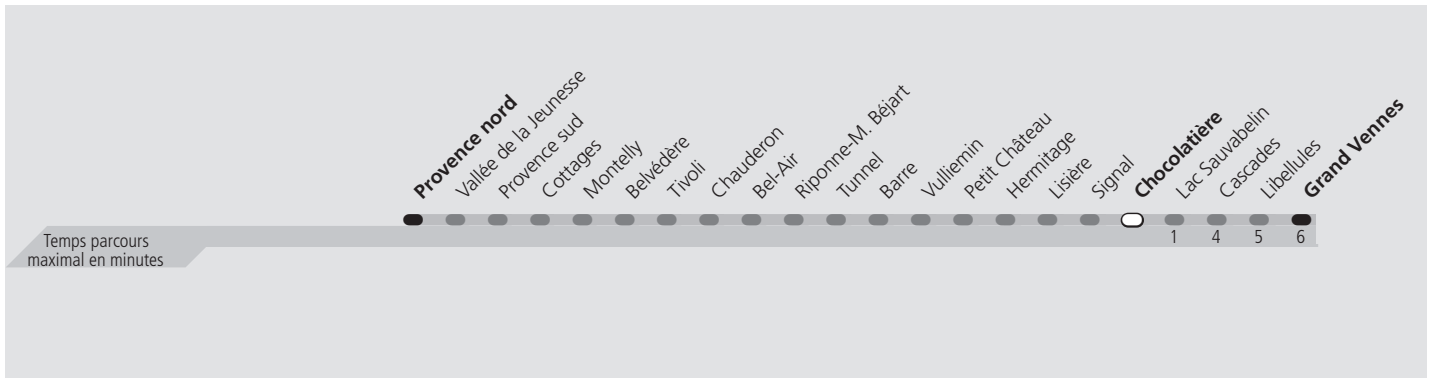

# ti 16 Chocolatière

Direction > **Grand Vennes**

	Lundi-Vendredi	Samedi	Dimanche & Fêtes	Vacances	Lundi-Vendredi
<b>04h</b>					
<b>05h</b>	49	49	43	48	
<b>06h</b>	05 22 37 52	04 19 35 51	03 23 43	03 18 34 49	
<b>07h</b>	11 28 44 54	06 21 36 52	03 23 44	04 20 29 44	
<b>08h</b>	10 25 40 55	09 24 39 54	04 28 43 56	00 16 31 46	
<b>09h</b>	09 24 38 53	09 25 40 55	11 25 39 54	01 16 31 46	
<b>10h</b>	08 23 39 55	10 25 40 55	09 26 41 55	01 16 31 46	
<b>11h</b>	10 25 40 55	10 25 40 55	10 25 40 55	01 16 31 46	
<b>12h</b>	10 25 40 55	10 26 41 56	10 25 40 55	01 16 31 46	
<b>13h</b>	10 25 40 56	11 26 41 56	10 25 40 56	01 17 32 47	
<b>14h</b>	11 26 41 56	11 26 41 56	11 27 42 57	02 17 32 47	
<b>15h</b>	11 26 41 53	11 26 41 56	12 27 42 57	02 17 32 45 54	
<b>16h</b>	09 24 39 54	11 26 41 56	12 27 41 56	07 20 35 50	
<b>17h</b>	09 25 40 56	11 26 41 56	11 26 41 56	05 20 35 50	
<b>18h</b>	11 26 40 55	11 26 40 55	11 26 41 56	05 19 34 48	
<b>19h</b>	08 21 36 49	10 25 40 54	11 26 41 56	02 17 32 47	
<b>20h</b>	03 15 28 42 56	09 23 38 53	10 24 39 54	02 15 28 42 56	
<b>21h</b>	11 26 40 56	09 25 40 56	11 26 40 56	11 26 40 56	
<b>22h</b>	10 29 49	10 29 49	10 29 49	10 29 49	
<b>23h</b>	09 29 49	09 29 49	09 29 49	09 29 49	
<b>00h</b>	09 29	09 29	09 29	09 29	
<b>01h</b>					

**Fêtes:** 1er août et Lundi du Jeûne fédéral

**Vacances:** 03.07.2023 au 18.08.2023, 16.10.2023 au 27.10.2023

Les horaires peuvent être modifiés selon les conditions de circulation.