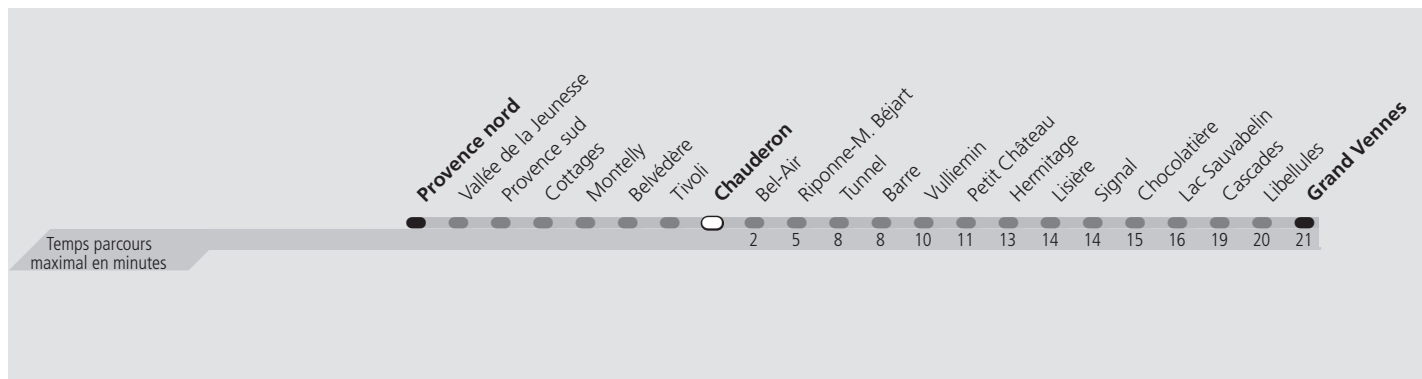

ti 16 Chauderon

Direction > **Grand Vennes**

	Lundi-Vendredi	Samedi	Dimanche & Fêtes	Vacances	Lundi-Vendredi
04h					
05h	39 55	38 53	33 53	38 53	
06h	11 26 41 57	08 24 40 55	13 33 53	08 24 39 54	
07h	13 29 39 55	10 25 41 56	13 33 53	10 18 32 48	
08h	10 25 40 55	11 26 41 56	16 31 44 59	03 18 33 48	
09h	10 24 39 54	11 26 41 56	13 27 42 57	03 18 33 48	
10h	09 25 41 56	11 26 41 56	14 29 43 58	03 18 33 48	
11h	11 26 41 56	11 26 41 56	13 28 43 58	03 18 33 48	
12h	11 26 41 56	11 26 41 56	13 28 43 58	03 18 33 48	
13h	11 26 42 57	11 26 41 56	13 28 43 58	03 18 33 48	
14h	12 27 42 57	11 26 41 56	14 29 44 59	03 18 33 48	
15h	12 27 39 54	11 26 41 56	14 29 44 59	03 18 31 40 53	
16h	09 24 39 54	11 26 41 56	14 29 44 59	06 21 36 51	
17h	10 25 41 56	11 26 41 56	14 29 44 59	06 21 36 51	
18h	11 25 40 54	11 26 41 56	14 29 44 59	06 21 35 49	
19h	07 22 35 49	11 26 40 55	14 29 44 58	04 19 34 49	
20h	03 16 30 44 59	10 25 40 57	12 27 42 59	03 16 30 44 59	
21h	14 29 45	14 29 45	14 29 45	14 29 45	
22h	00 19 39 59	00 19 39 59	00 19 39 59	00 19 39 59	
23h	19 39 59	19 39 59	19 39 59	19 39 59	
00h	^a 19 38	^a 19 38	^a 19 38	^a 19 38	
01h					

^a Le voyage se termine à Riponne-M. Béjart.

Fêtes: 1er août et Lundi du Jeûne fédéral

Vacances: 03.07.2023 au 18.08.2023, 16.10.2023 au 27.10.2023

Les horaires peuvent être modifiés selon les conditions de circulation.