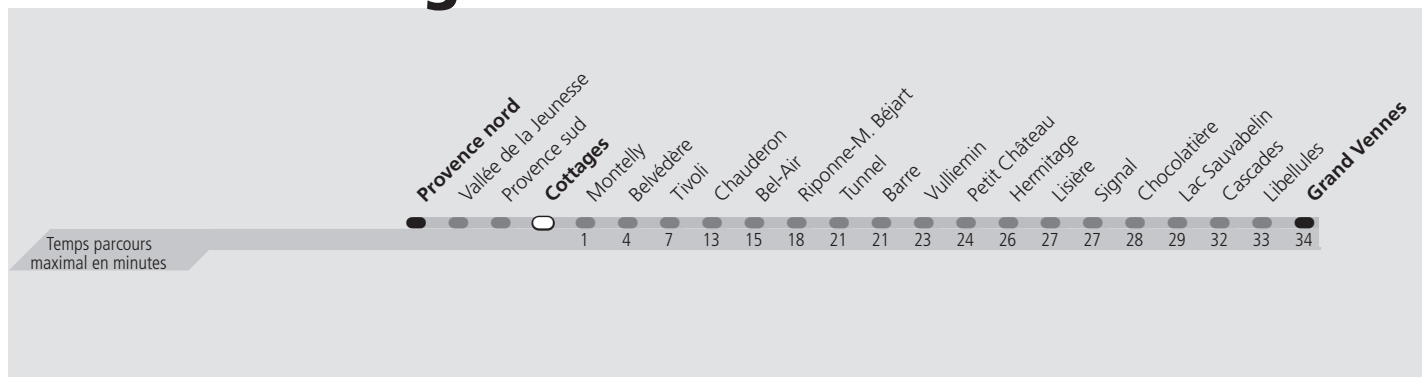

ti 16 Cottages

Direction > **Grand Vennes**

	Lundi-Vendredi	Samedi	Dimanche & Fêtes	Vacances	Lundi-Vendredi
04h					
05h	33 49	32 47	27 47	32 47	
06h	04 19 34 49	02 18 33 48	07 27 47	02 17 32 47	
07h	04 19 29 44 59	03 18 33 48	07 27 47	02 10 24 40 55	
08h	14 29 44 59	03 18 33 48	10 25 38 53	10 25 40 55	
09h	14 29 44 59	03 18 33 48	07 21 36 51	10 25 40 55	
10h	15 31 46	03 18 33 48	07 22 36 51	10 25 40 55	
11h	01 16 31 46	03 18 33 48	06 21 36 51	10 25 40 55	
12h	01 16 31 46	03 18 33 48	06 21 36 51	10 25 40 55	
13h	01 16 31 46	03 18 33 48	06 21 36 51	10 25 40 55	
14h	01 16 31 46	03 18 33 48	06 21 36 51	10 25 40 55	
15h	01 16 28 43 58	03 18 33 48	06 21 36 51	10 23 32 45 57	
16h	13 28 43 58	03 18 33 48	06 21 36 51	12 27 42 57	
17h	13 28 43 58	03 18 33 48	06 21 36 51	12 27 42 57	
18h	13 28 43 58	03 18 33 48	06 21 36 51	12 26 41 56	
19h	13 27 42 56	03 18 33 48	06 21 36 51	11 26 41 56	
20h	09 23 37 52	03 18 33 50	05 20 35 52	09 23 37 52	
21h	07 22 38 53	07 22 38 53	07 22 38 53	07 22 38 53	
22h	13 33 53	13 33 53	13 33 53	13 33 53	
23h	13 33 53	13 33 53	13 33 53	13 33 53	
00h	^a 13 32	^a 13 32	^a 13 32	^a 13 32	
01h					

^a Le voyage se termine à Riponne-M. Béjart.

Fêtes: 1er août et Lundi du Jeûne fédéral

Vacances: 03.07.2023 au 18.08.2023, 16.10.2023 au 27.10.2023

Les horaires peuvent être modifiés selon les conditions de circulation.