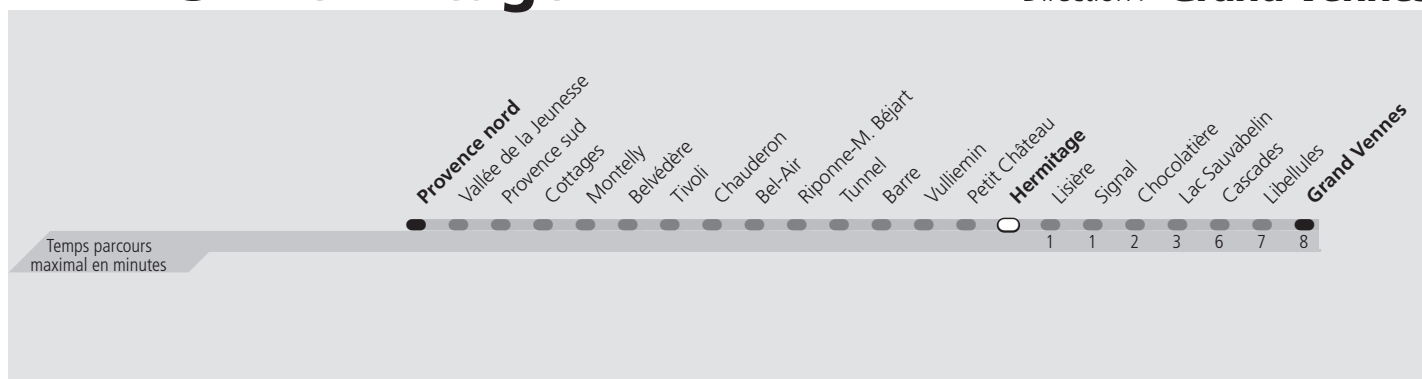

tl 16 Hermitage

Direction > **Grand Vennes**

	Lundi-Vendredi	Samedi	Dimanche & Fêtes	Vacances	Lundi-Vendredi
04h					
05h	47	47	41	46	
06h	03 20 35 50	02 17 33 49	01 21 41	01 16 32 47	
07h	09 26 42 52	04 19 34 50	01 21 42	02 18 27 42 58	
08h	08 23 38 53	07 22 37 52	02 26 41 54	14 29 44 59	
09h	07 22 36 51	07 23 38 53	09 23 37 52	14 29 44 59	
10h	06 21 37 53	08 23 38 53	07 24 39 53	14 29 44 59	
11h	08 23 38 53	08 23 38 53	08 23 38 53	14 29 44 59	
12h	08 23 38 53	08 23 38 53	08 23 38 53	14 29 44 59	
13h	08 23 38 54	08 23 38 53	08 23 38 53	14 29 44 59	
14h	09 24 39 54	08 23 38 53	08 24 39 54	14 29 44 59	
15h	09 24 39 51	08 23 38 53	09 24 39 54	14 29 42 51	
16h	07 22 37 52	08 23 38 53	09 24 39 54	04 17 32 47	
17h	07 23 38 54	08 23 38 53	09 24 39 54	02 17 32 47	
18h	09 24 38 53	08 23 38 53	09 24 39 54	02 17 32 46	
19h	06 19 34 47	08 23 38 52	09 24 39 54	00 15 30 45	
20h	01 13 26 40 54	07 21 36 51	08 22 37 52	00 13 26 40 54	
21h	09 24 38 54	07 23 38 54	09 24 38 54	09 24 38 54	
22h	08 27 47	08 27 47	08 27 47	08 27 47	
23h	07 27 47	07 27 47	07 27 47	07 27 47	
00h	07 27	07 27	07 27	07 27	
01h					

Fêtes: 1er août et Lundi du Jeûne fédéral

Vacances: 03.07.2023 au 18.08.2023, 16.10.2023 au 27.10.2023

Les horaires peuvent être modifiés selon les conditions de circulation.