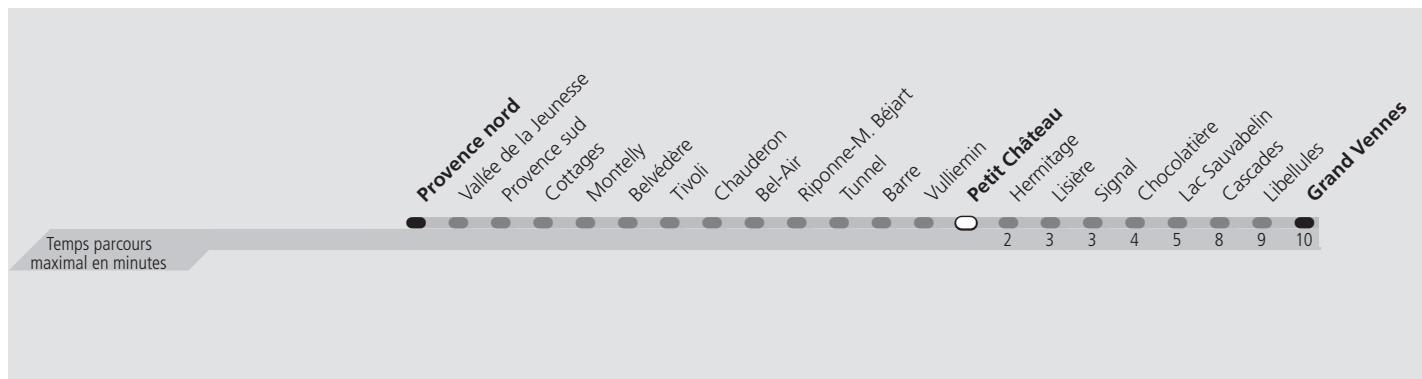

tl 16 Petit Château

Direction > **Grand Vennes**

	Lundi-Vendredi	Samedi	Dimanche & Fêtes	Vacances	Lundi-Vendredi
04h					
05h	46	46	40	45	
06h	02 19 34 49	01 16 32 48	00 20 40	00 15 31 46	
07h	07 24 40 50	03 18 33 49	00 20 41	01 17 26 41 57	
08h	06 21 36 51	06 21 36 51	01 25 40 53	13 28 43 58	
09h	06 21 35 50	06 22 37 52	08 22 36 51	13 28 43 58	
10h	05 20 36 52	07 22 37 52	06 23 38 52	13 28 43 58	
11h	07 22 37 52	07 22 37 52	07 22 37 52	13 28 43 58	
12h	07 22 37 52	07 22 37 52	07 22 37 52	13 28 43 58	
13h	07 22 37 53	07 22 37 52	07 22 37 52	13 28 43 58	
14h	08 23 38 53	07 22 37 52	07 23 38 53	13 28 43 58	
15h	08 23 38 50	07 22 37 52	08 23 38 53	13 28 41 50	
16h	05 20 35 50	07 22 37 52	08 23 38 53	03 16 31 46	
17h	05 21 36 52	07 22 37 52	08 23 38 53	01 16 31 46	
18h	07 22 36 51	07 22 37 52	08 23 38 53	01 16 31 45 59	
19h	05 18 33 46	07 22 37 51	08 23 38 53	14 29 44 59	
20h	00 12 25 39 53	06 20 35 50	07 21 36 51	12 25 39 53	
21h	08 23 37 53	06 22 37 53	08 23 37 53	08 23 37 53	
22h	07 26 46	07 26 46	07 26 46	07 26 46	
23h	06 26 46	06 26 46	06 26 46	06 26 46	
00h	06 26	06 26	06 26	06 26	
01h					

Fêtes: 1er août et Lundi du Jeûne fédéral

Vacances: 03.07.2023 au 18.08.2023, 16.10.2023 au 27.10.2023

Les horaires peuvent être modifiés selon les conditions de circulation.