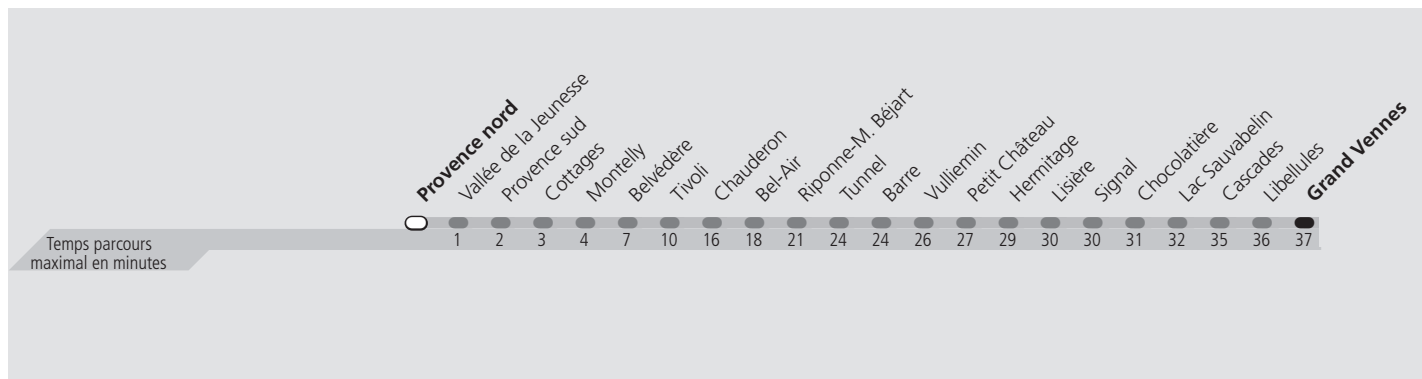

ti 16 Provence nord

Direction > **Grand Vennes**

	Lundi-Vendredi	Samedi	Dimanche & Fêtes	Vacances	Lundi-Vendredi
04h					
05h	30 46	30 45	25 45	30 45	
06h	01 16 31 46	00 15 30 45	05 25 45	00 15 30 45	
07h	01 16 26 41 56	00 15 30 45	05 25 45	00 08 22 37 52	
08h	11 26 41 56	00 15 30 45	08 23 36 51	07 22 37 52	
09h	11 26 41 56	00 15 30 45	05 19 34 49	07 22 37 52	
10h	12 28 43 58	00 15 30 45	04 19 33 48	07 22 37 52	
11h	13 28 43 58	00 15 30 45	03 18 33 48	07 22 37 52	
12h	13 28 43 58	00 15 30 45	03 18 33 48	07 22 37 52	
13h	13 28 43 58	00 15 30 45	03 18 33 48	07 22 37 52	
14h	13 28 43 58	00 15 30 45	03 18 33 48	07 22 37 52	
15h	13 25 40 55	00 15 30 45	03 18 33 48	07 20 29 42 54	
16h	10 25 40 55	00 15 30 45	03 18 33 48	09 24 39 54	
17h	10 25 40 55	00 15 30 45	03 18 33 48	09 24 39 54	
18h	10 25 40 55	00 15 30 45	03 18 33 48	09 24 39 54	
19h	10 24 39 53	00 15 30 45	03 18 33 48	09 24 39 54	
20h	07 21 35 50	00 15 30 47	03 18 33 50	07 21 35 50	
21h	05 20 36 51	04 19 36 51	05 20 36 51	05 20 36 51	
22h	11 31 51	11 31 51	11 31 51	11 31 51	
23h	11 31 51	11 31 51	11 31 51	11 31 51	
00h	11 ^a 30	11 ^a 30	11 ^a 30	11 ^a 30	
01h					

^a Le voyage se termine à Riponne-M. Béjart.

Fêtes: 1er août et Lundi du Jeûne fédéral

Vacances: 03.07.2023 au 18.08.2023, 16.10.2023 au 27.10.2023

Les horaires peuvent être modifiés selon les conditions de circulation.