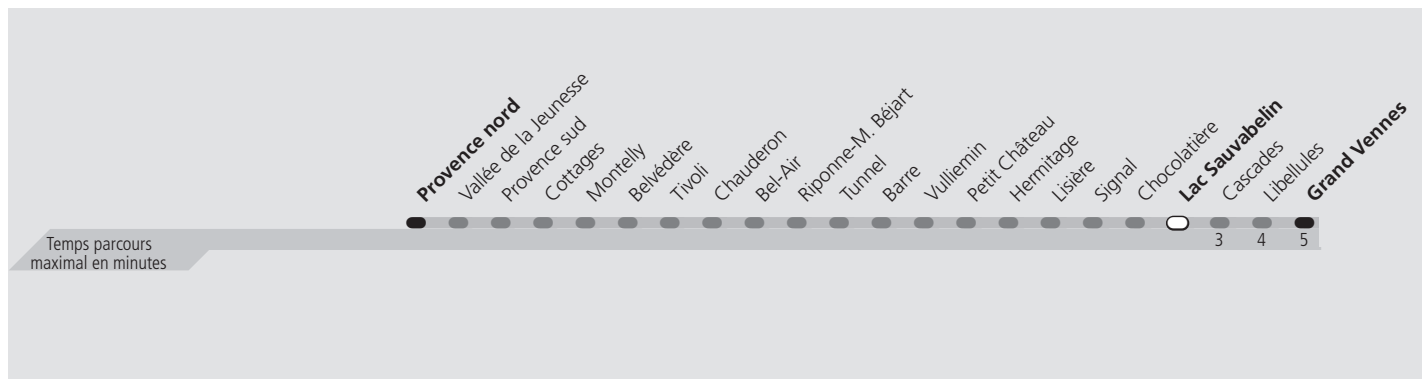

# ti 16 Lac Sauvabelin

Direction > **Grand Vennes**

	Lundi-Vendredi	Samedi	Dimanche & Fêtes	Vacances	Lundi-Vendredi
<b>04h</b>					
<b>05h</b>	50	49	43	48	
<b>06h</b>	06 23 38 53	04 19 35 51	03 23 43	03 19 35 50	
<b>07h</b>	12 29 45 55	06 21 36 52	03 23 44	05 21 30 45	
<b>08h</b>	11 26 41 56	09 24 40 55	04 28 43 56	01 17 32 47	
<b>09h</b>	10 25 39 54	10 26 41 56	12 26 40 55	02 17 32 47	
<b>10h</b>	09 24 40 56	11 26 41 56	10 27 42 56	02 17 32 47	
<b>11h</b>	11 26 41 56	11 26 41 56	11 26 41 56	02 17 32 47	
<b>12h</b>	11 26 41 56	11 27 42 57	11 26 41 56	02 17 32 47	
<b>13h</b>	11 26 41 57	12 27 42 57	11 26 41 57	02 18 33 48	
<b>14h</b>	12 27 42 57	12 27 42 57	12 28 43 58	03 18 33 48	
<b>15h</b>	12 27 42 54	12 27 42 57	13 28 43 58	03 18 33 46 55	
<b>16h</b>	10 25 40 55	12 27 42 57	13 28 42 57	08 21 36 51	
<b>17h</b>	10 26 41 57	12 27 42 57	12 27 42 57	06 21 36 51	
<b>18h</b>	12 27 41 56	12 27 41 56	12 27 42 57	06 20 35 49	
<b>19h</b>	09 22 37 50	11 26 41 55	12 27 42 57	03 18 33 48	
<b>20h</b>	04 16 29 43 57	10 24 39 54	11 25 40 55	03 16 29 43 57	
<b>21h</b>	12 27 41 57	10 26 41 57	12 27 41 57	12 27 41 57	
<b>22h</b>	11 30 50	11 30 50	11 30 50	11 30 50	
<b>23h</b>	10 30 50	10 30 50	10 30 50	10 30 50	
<b>00h</b>	10 30	10 30	10 30	10 30	
<b>01h</b>					

**Fêtes:** 1er août et Lundi du Jeûne fédéral

**Vacances:** 03.07.2023 au 18.08.2023, 16.10.2023 au 27.10.2023

Les horaires peuvent être modifiés selon les conditions de circulation.